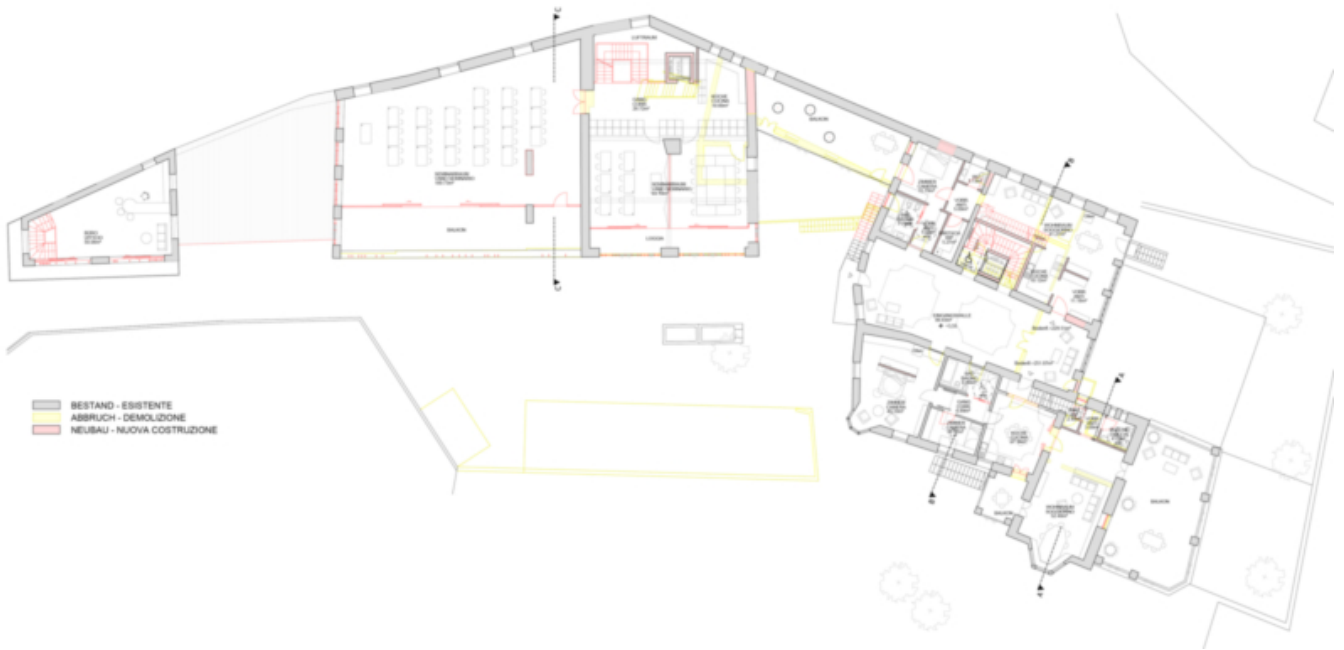

Tenuta storica "Grünewaldhof"

Dati di base

Tipologia dell'oggetto	Casa
Località	Bolzano
Via, N°	Via Santa Giustina 1/A
Prezzo d'acquisto	Prezzo a richiesta
Terreno m	3073.0
Stato	Da rinnovare completamente/parzialmente
ID	IW90737

- BESTAND - ESISTENTE
- ABBRUCH - DEMOLIZIONE
- NEUBAU - NUOVA COSTRUZIONE

- BESTAND - ESISTENTE
- ABRUCH - DEMOLIZIONE
- NEUBAU - NUOVA COSTRUZIONE

Dettagli

Prezzo d'acquisto
 Terreno m

Prezzo a richiesta
 3073.0

Descrizione

Circondato da vigneti, in una posizione unica, si trova il Grünewaldhof. La tenuta, il cui edificio principale fu eretto nel XVI secolo, è situata a pochi minuti da Bolzano. Esiste già un progetto preliminare di ristrutturazione degli edifici per la costruzione di sale riunioni, studi, e appartamenti.