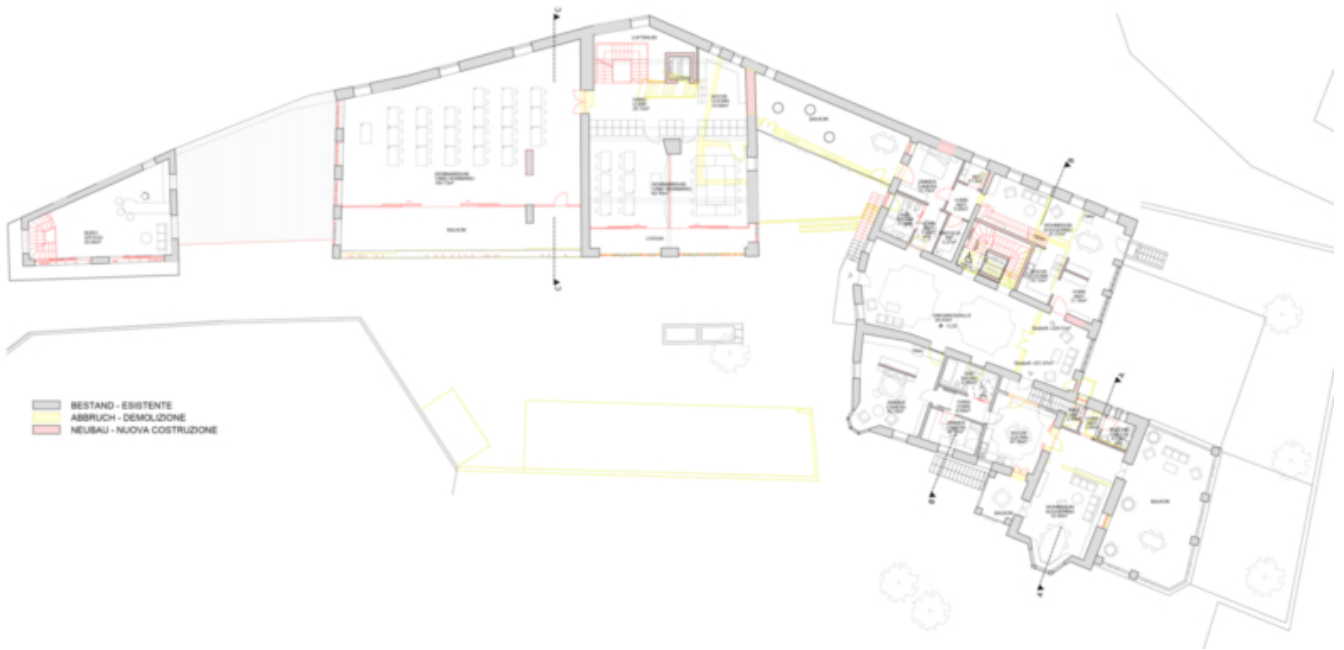

Tenuta storica "Grünewaldhof"

Dati di base

Tipologia dell'oggetto	Casa
Località	Bolzano
Via, N°	Via Santa Giustina 1/A
Prezzo d'acquisto	Prezzo a richiesta
Terreno m	3073.0
Stato	Da rinnovare completamente/parzialmente
ID	IW90737

- BESTAND - ESISTENTE
- ABBRUCH - DEMOLIZIONE
- NEUBAU - NUOVA COSTRUZIONE

- BESTAND - ESISTENTE
- ABBRUCH - DEMOLIZIONE
- NEUBAU - NUOVA COSTRUZIONE

Dettagli

Prezzo d'acquisto
 Terreno m

Prezzo a richiesta
 3073.0

Descrizione

Circondato da vigneti, in una posizione unica, si trova il Grünewaldhof. La tenuta, il cui edificio principale fu eretto nel XVI secolo, è situata a pochi minuti da Bolzano. Esiste già un progetto preliminare di ristrutturazione degli edifici per la costruzione di sale riunioni, studi, e appartamenti.