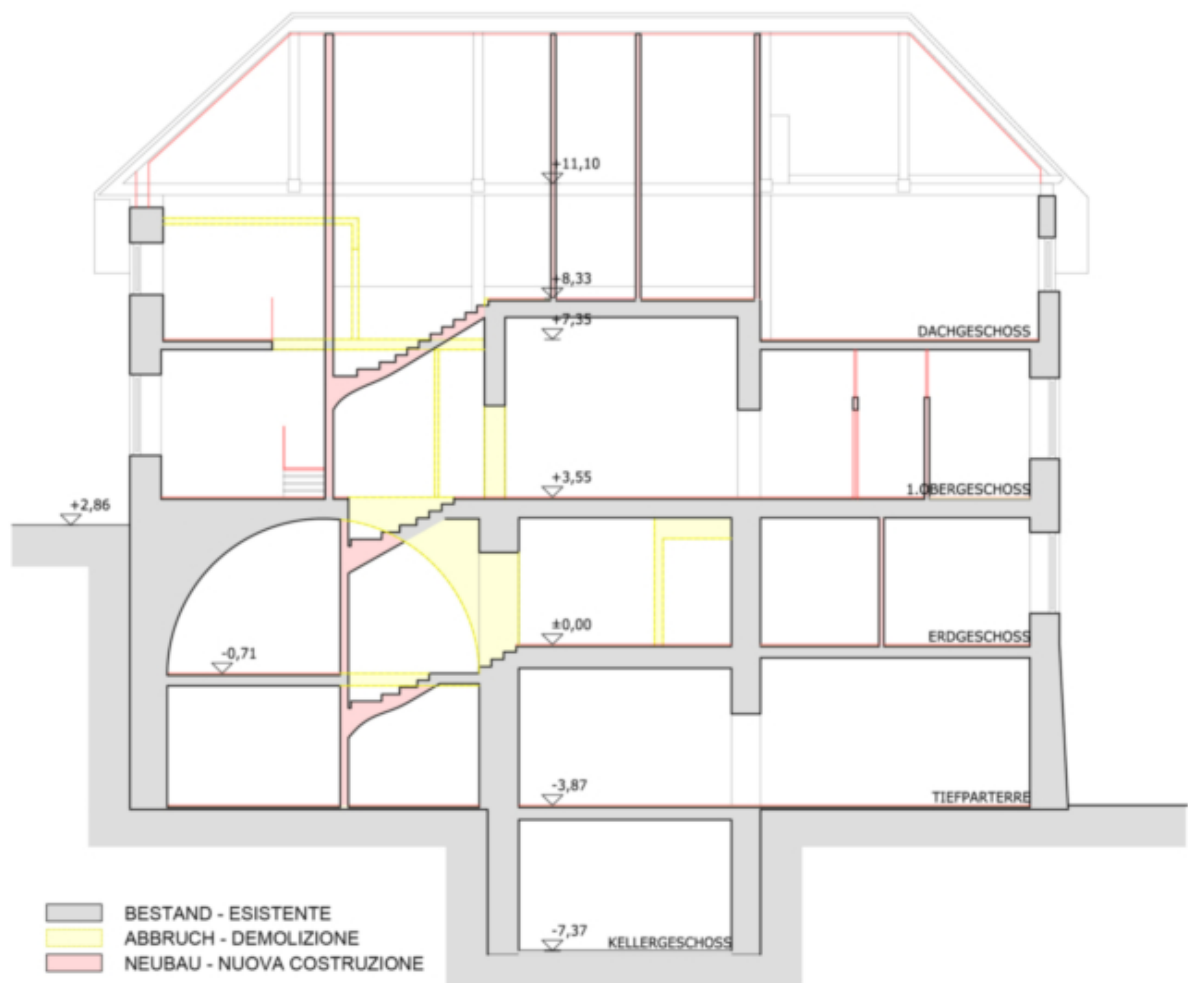

Dettagli

Prezzo d'acquisto
Terreno m

Prezzo a richiesta
3073.0

Descrizione

Circondato da vigneti, in una posizione unica, si trova il Grünewaldhof. La tenuta, il cui edificio principale fu eretto nel XVI secolo, è situata a pochi minuti da Bolzano. Esiste già un progetto preliminare di ristrutturazione degli edifici per la costruzione di sale riunioni, studi, e appartamenti.

Offerenti