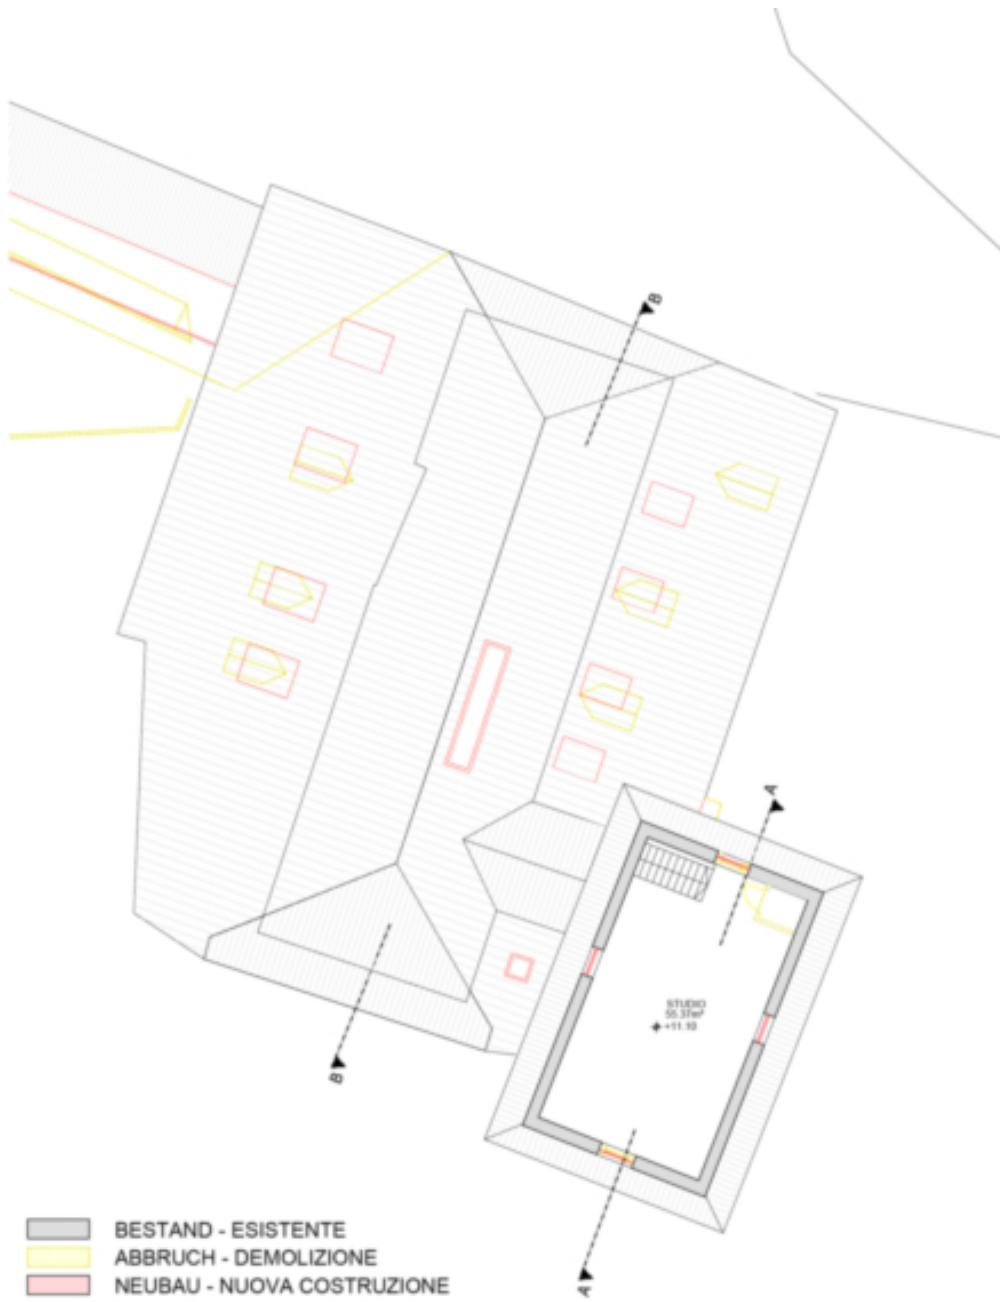

Tenuta storica "Grünewaldhof"

Dati di base

Tipologia dell'oggetto	Casa
Località	Bolzano
Via, N°	Via Santa Giustina 1/A
Prezzo d'acquisto	Prezzo a richiesta
Terreno m	3073.0
Stato	Da rinnovare completamente/parzialmente
ID	IW90737

- BESTAND - ESISTENTE
- ABBRUCH - DEMOLIZIONE
- NEUBAU - NUOVA COSTRUZIONE

- BESTAND - ESISTENTE
- ABRUCH - DEMOLIZIONE
- NEUBAU - NUOVA COSTRUZIONE

Dettagli

Prezzo d'acquisto
 Terreno m

Prezzo a richiesta
 3073.0

Descrizione

Circondato da vigneti, in una posizione unica, si trova il Grünewaldhof. La tenuta, il cui edificio principale fu eretto nel XVI secolo, è situata a pochi minuti da Bolzano. Esiste già un progetto preliminare di ristrutturazione degli edifici per la costruzione di sale riunioni, studi, e appartamenti.