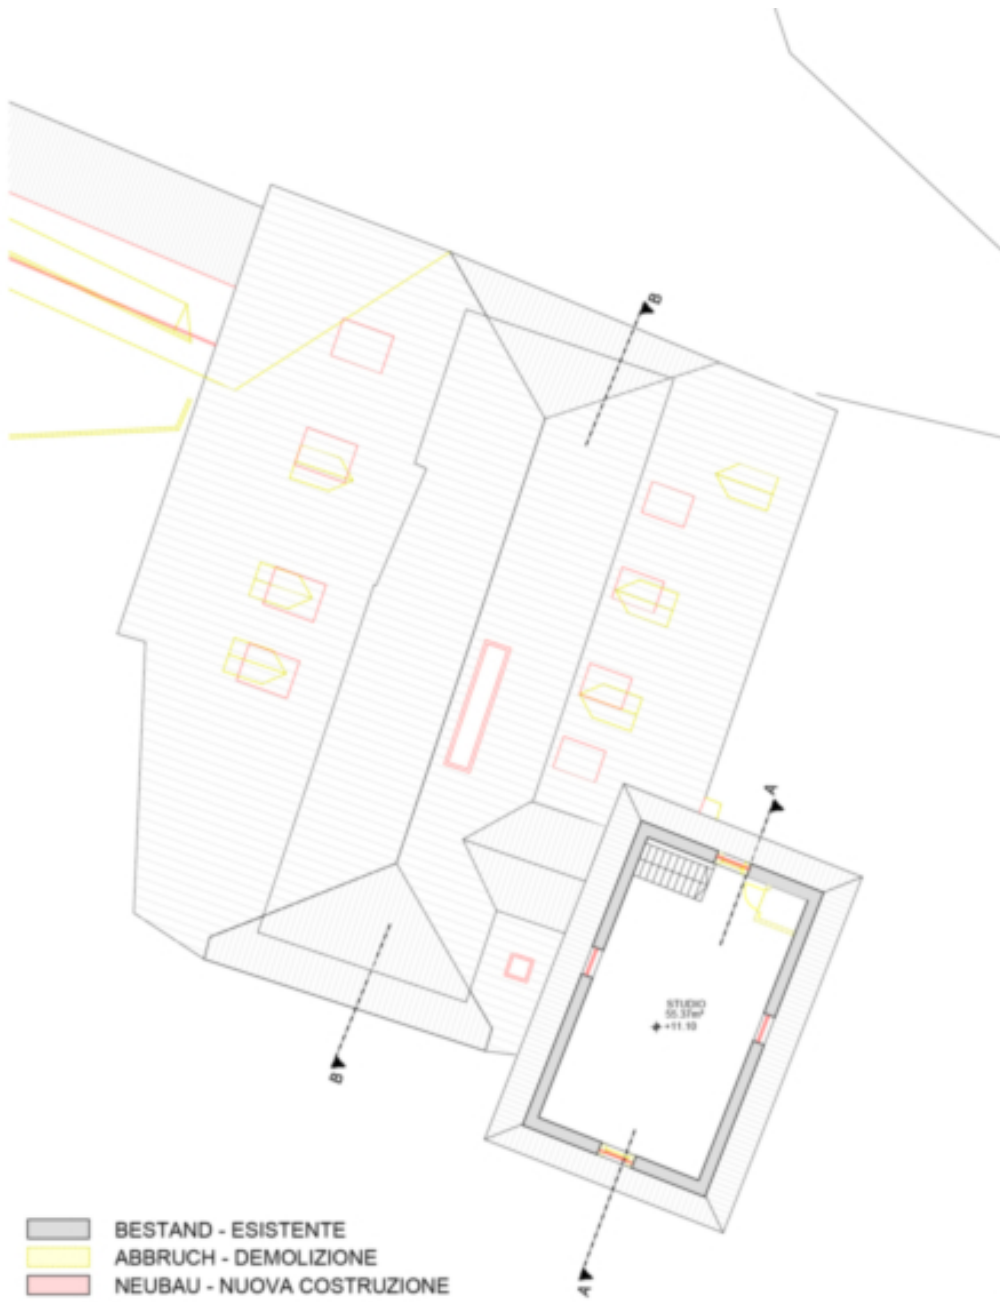

Tenuta storica "Grünewaldhof"

Dati di base

Tipologia dell'oggetto	Casa
Località	Bolzano
Via, N°	Via Santa Giustina 1/A
Prezzo d'acquisto	Prezzo a richiesta
Terreno m	3073.0
Stato	Da rinnovare completamente/parzialmente
ID	IW90737

- BESTAND - ESISTENTE
- ABBRUCH - DEMOLIZIONE
- NEUBAU - NUOVA COSTRUZIONE

- BESTAND - ESISTENTE
- ABBRUCH - DEMOLIZIONE
- NEUBAU - NUOVA COSTRUZIONE

Dettagli

Prezzo d'acquisto
 Terreno m

Prezzo a richiesta
 3073.0

Descrizione

Circondato da vigneti, in una posizione unica, si trova il Grünewaldhof. La tenuta, il cui edificio principale fu eretto nel XVI secolo, è situata a pochi minuti da Bolzano. Esiste già un progetto preliminare di ristrutturazione degli edifici per la costruzione di sale riunioni, studi, e appartamenti.