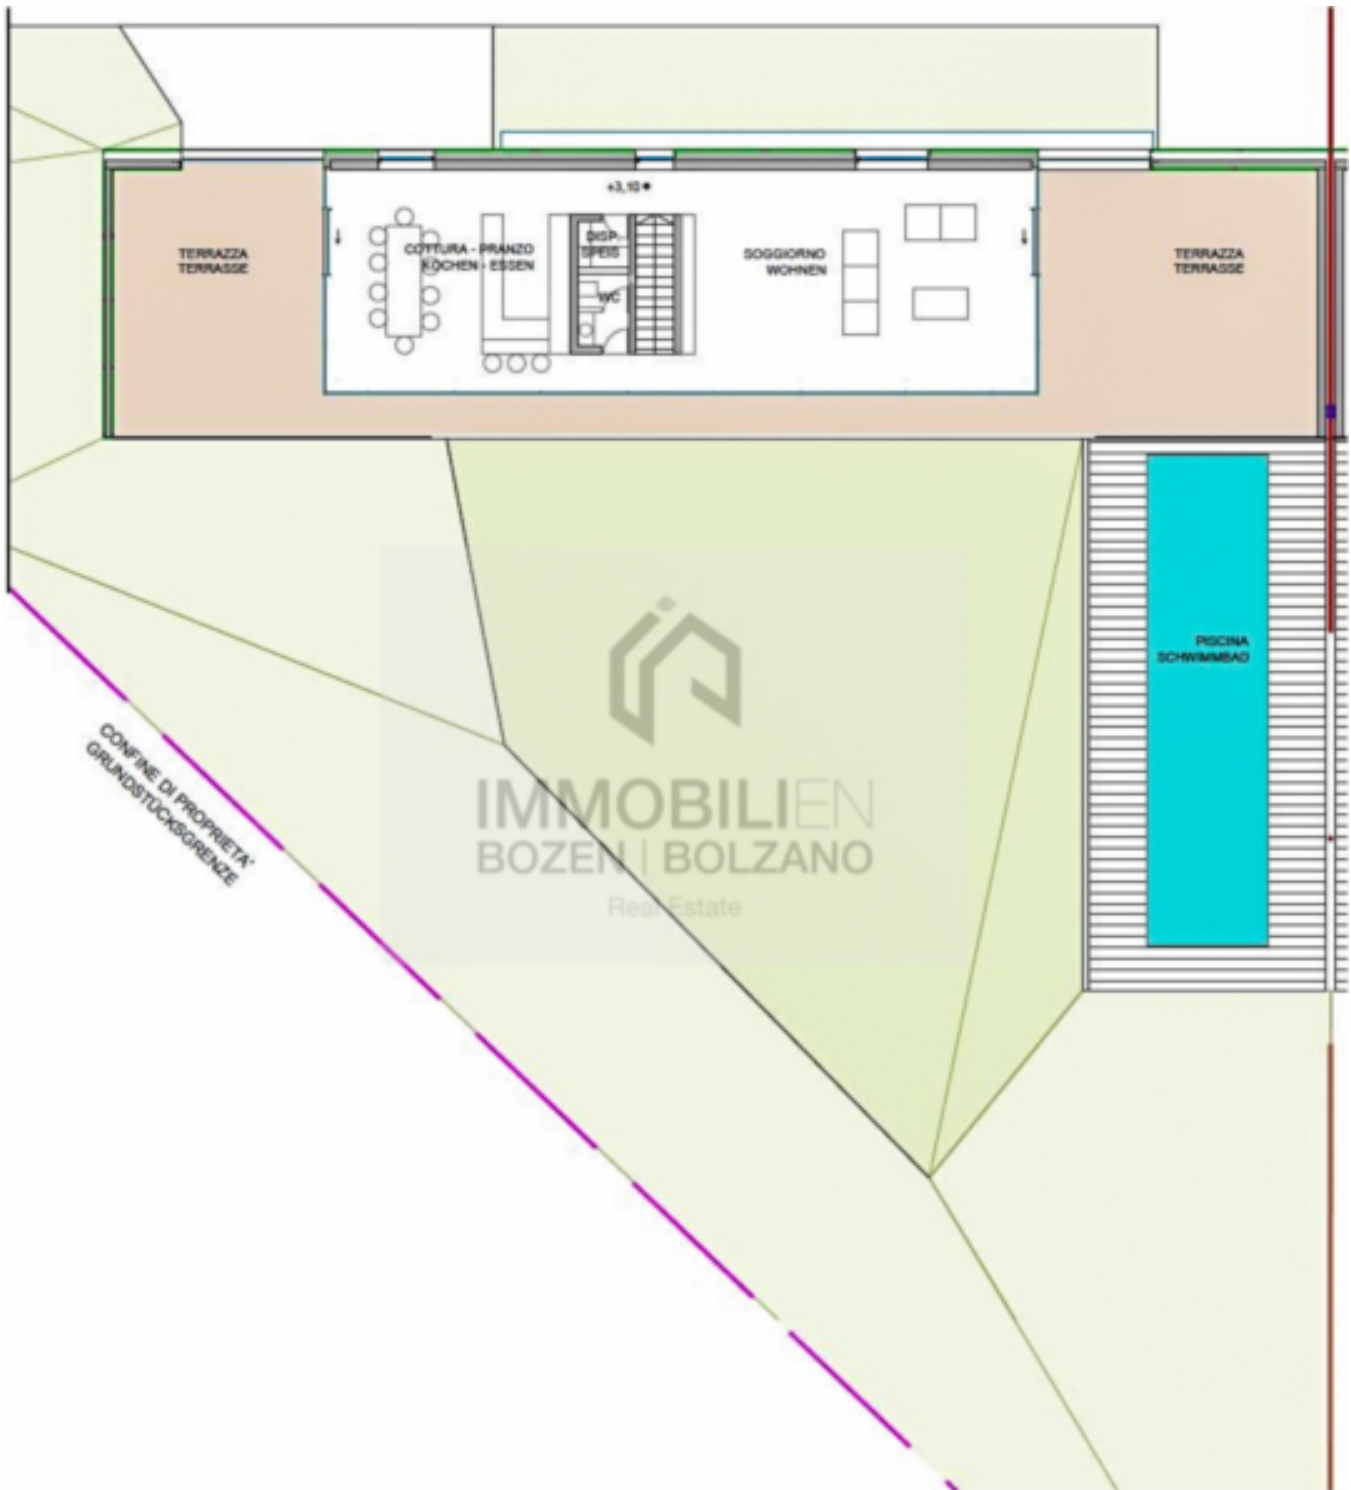

Villa di design in vendita con giardino e piscina immersa nel verde

Dati di base

Tipologia dell'oggetto	Casa / Villa
Località	Bolzano
Prezzo d'acquisto	Prezzo a richiesta
Superficie m	530.0
Anno di costruzione	2025
Stato	Primo ingresso
ID	IW100653

Prezzi

Prezzo d'acquisto

Prezzo a richiesta

Superfici

Superficie m	530.0
Superficie netta m	263.0
Terreno m	1747.0

Numero superfici

Camere da letto	3
Bagni	3

Arredo

Uso giardino	
Piscina	
Munito di cantina	Sì

Descrizione

La villa lussuosa si trova a Bolzano Sud, in una posizione tranquilla e incontaminata, immersa nel verde. Fa parte di un progetto di nuova costruzione di alta qualità composto da due ville autonome costruite una accanto all'altra e si estende su due piani. È esposta a sud-ovest e possiede una vista libera. Al piano superiore si trovano un ampio soggiorno, una grande cucina abitabile, un bagno di servizio, una dispensa e la scala che conduce al piano inferiore. Le finestre a tutta altezza conferiscono a questa stanza un clima molto piacevole e forniscono molta luce naturale. Al piano superiore si trovano anche 2 grandi terrazze che invitano al relax. Da qui si ha anche accesso diretto alla piscina privata.

Al piano inferiore si trovano 3 / 4 camere da letto luminose con finestre a tutta altezza e ampi bagni. Inoltre, questo piano contiene una lavanderia e una cantina, oltre a un ampio garage che offre spazio per tre auto. Un ulteriore posto auto si trova all'esterno. Da questo piano si accede anche al bellissimo e ampio giardino che consente una privacy notevole. La villa è riscaldata da un sistema di riscaldamento a soffitto alimentato da una pompa di calore. L'impianto fotovoltaico e un impianto solare completano la parte tecnica. Ottimi collegamenti con tutti i mezzi di trasporto pubblico (anche aeroporto). Tutte le informazioni sono riportate indicativamente e possono essere soggette a modifica.