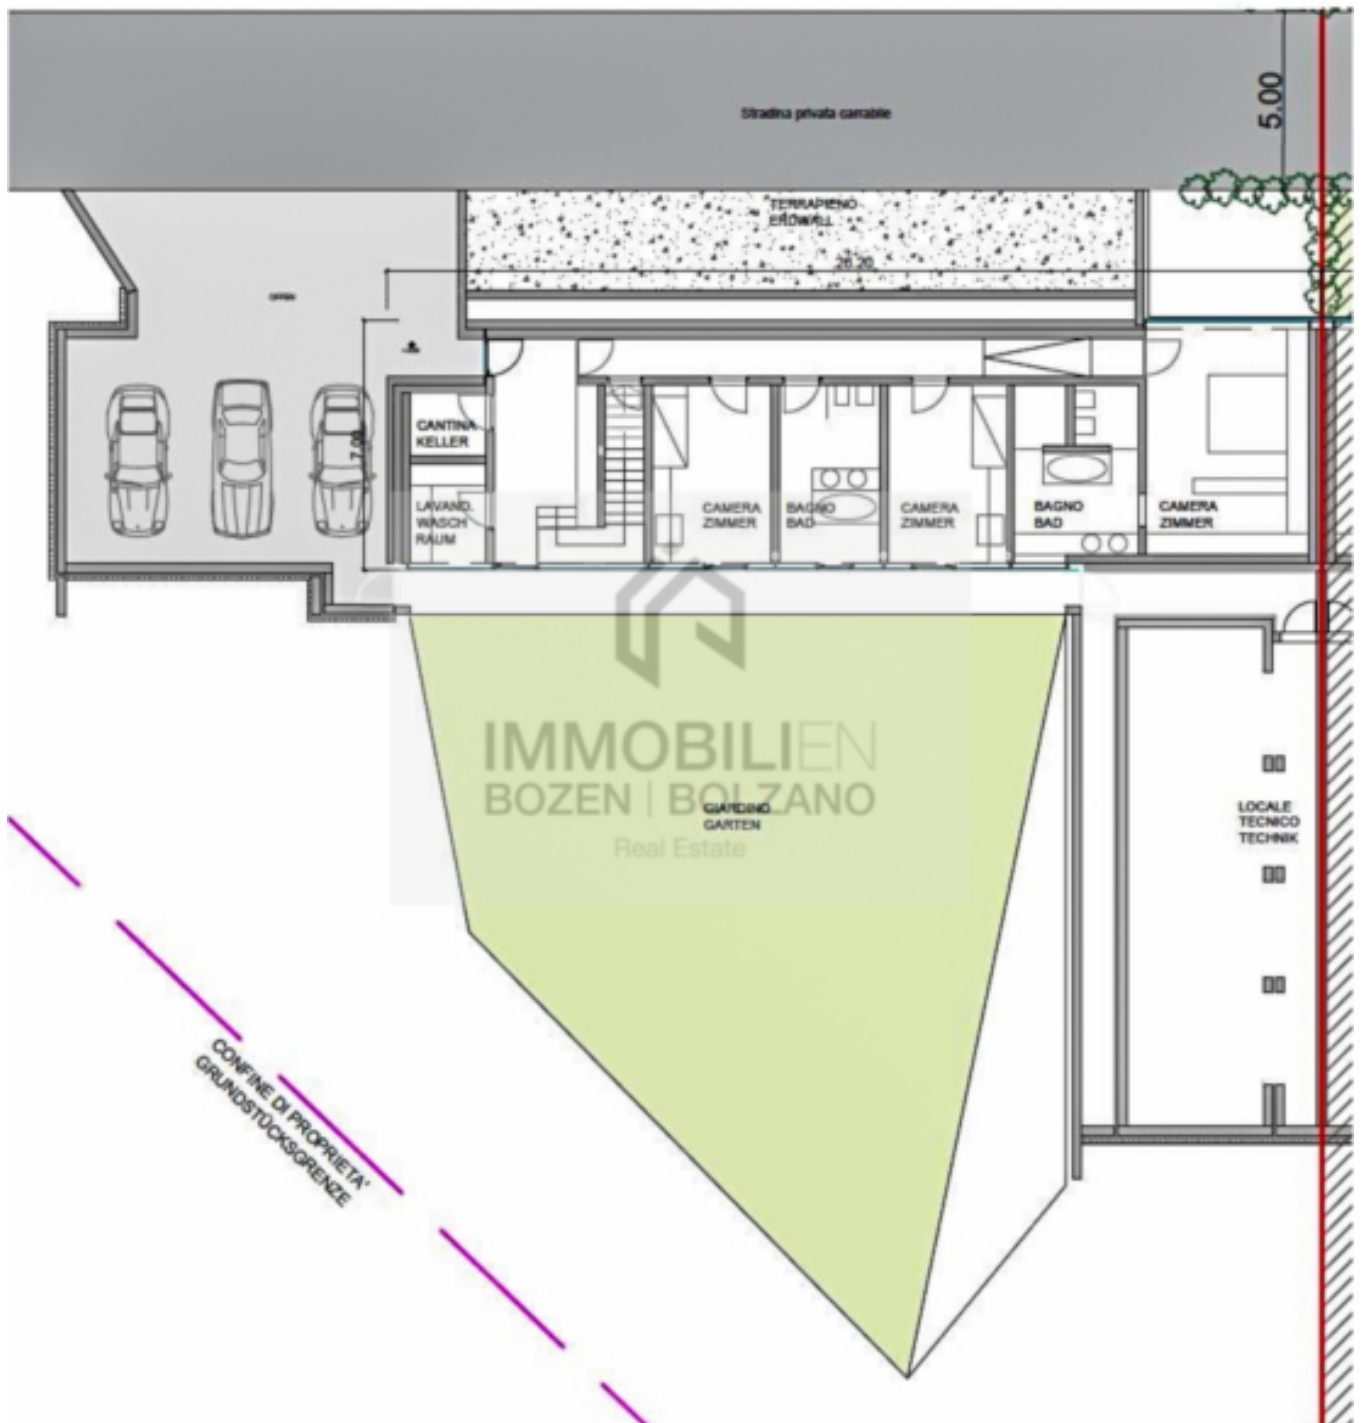

Villa di design in vendita con giardino e piscina immersa nel verde

Dati di base

Tipologia dell'oggetto	Casa / Villa
Località	Bolzano
Prezzo d'acquisto	Prezzo a richiesta
Superficie m	530.0
Anno di costruzione	2025
Stato	Primo ingresso
ID	IW100653

Prezzi

Prezzo d'acquisto

Prezzo a richiesta

Superfici

Superficie m	530.0
Superficie netta m	263.0
Terreno m	1747.0

Numero superfici

Camere da letto	3
Bagni	3

Arredo

Uso giardino	
Piscina	
Munito di cantina	Sì

Descrizione

La villa lussuosa si trova a Bolzano Sud, in una posizione tranquilla e incontaminata, immersa nel verde. Fa parte di un progetto di nuova costruzione di alta qualità composto da due ville autonome costruite una accanto all'altra e si estende su due piani. È esposta a sud-ovest e possiede una vista libera. Al piano superiore si trovano un ampio soggiorno, una grande cucina abitabile, un bagno di servizio, una dispensa e la scala che conduce al piano inferiore. Le finestre a tutta altezza conferiscono a questa stanza un clima molto piacevole e forniscono molta luce naturale. Al piano superiore si trovano anche 2 grandi terrazze che invitano al relax. Da qui si ha anche accesso diretto alla piscina privata.

Al piano inferiore si trovano 3 / 4 camere da letto luminose con finestre a tutta altezza e ampi bagni. Inoltre, questo piano contiene una lavanderia e una cantina, oltre a un ampio garage che offre spazio per tre auto. Un ulteriore posto auto si trova all'esterno. Da questo piano si accede anche al bellissimo e ampio giardino che consente una privacy notevole. La villa è riscaldata da un sistema di riscaldamento a soffitto alimentato da una pompa di calore. L'impianto fotovoltaico e un impianto solare completano la parte tecnica. Ottimi collegamenti con tutti i mezzi di trasporto pubblico (anche aeroporto). Tutte le informazioni sono riportate indicativamente e possono essere soggette a modifica.