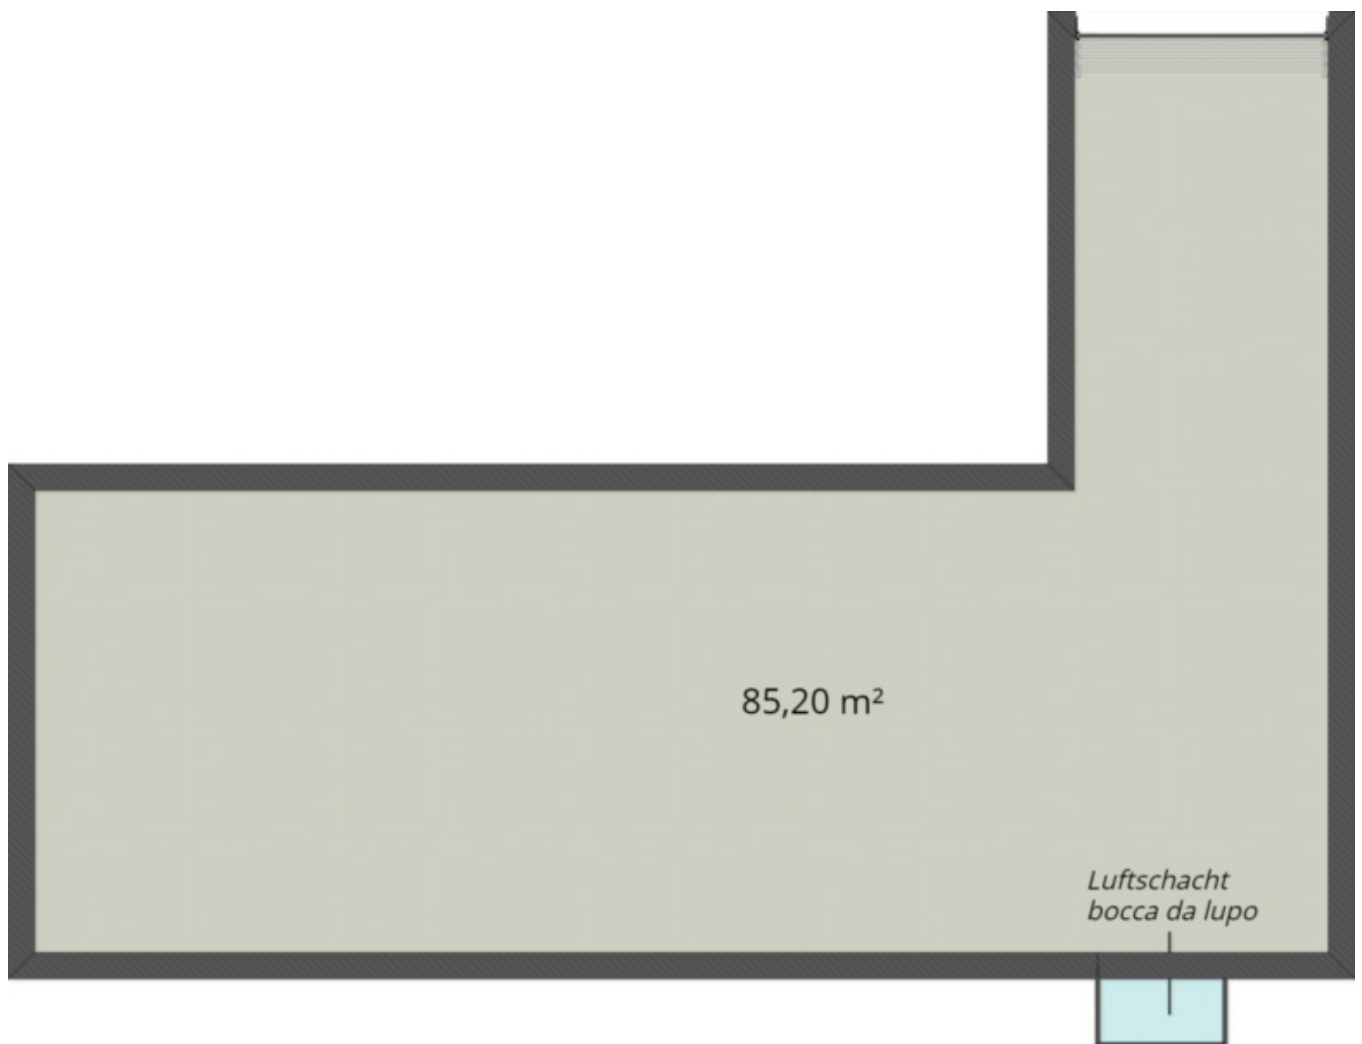

Bolzano, via Maso della Pieve: Magazzino

Dati di base

Tipologia dell'oggetto	Box/macchina
Località	Bolzano
Via, N°	Pfarrhofstraße
Prezzo d'acquisto	82'000 €
Superficie m	85.2
Stato	Non nuovo
Anno di costruzione	1970
Stato	Curato
ID	IW69235

Dettagli

Prezzo d'acquisto	82'000 €
Superficie m	85.2

Descrizione

Rf.Nr. Z083

Vendesi magazzino molto spazioso trasformabile in 2 unità garage.

Superficie: 85,20 m

Prezzo Euro 82.000

Offerenti