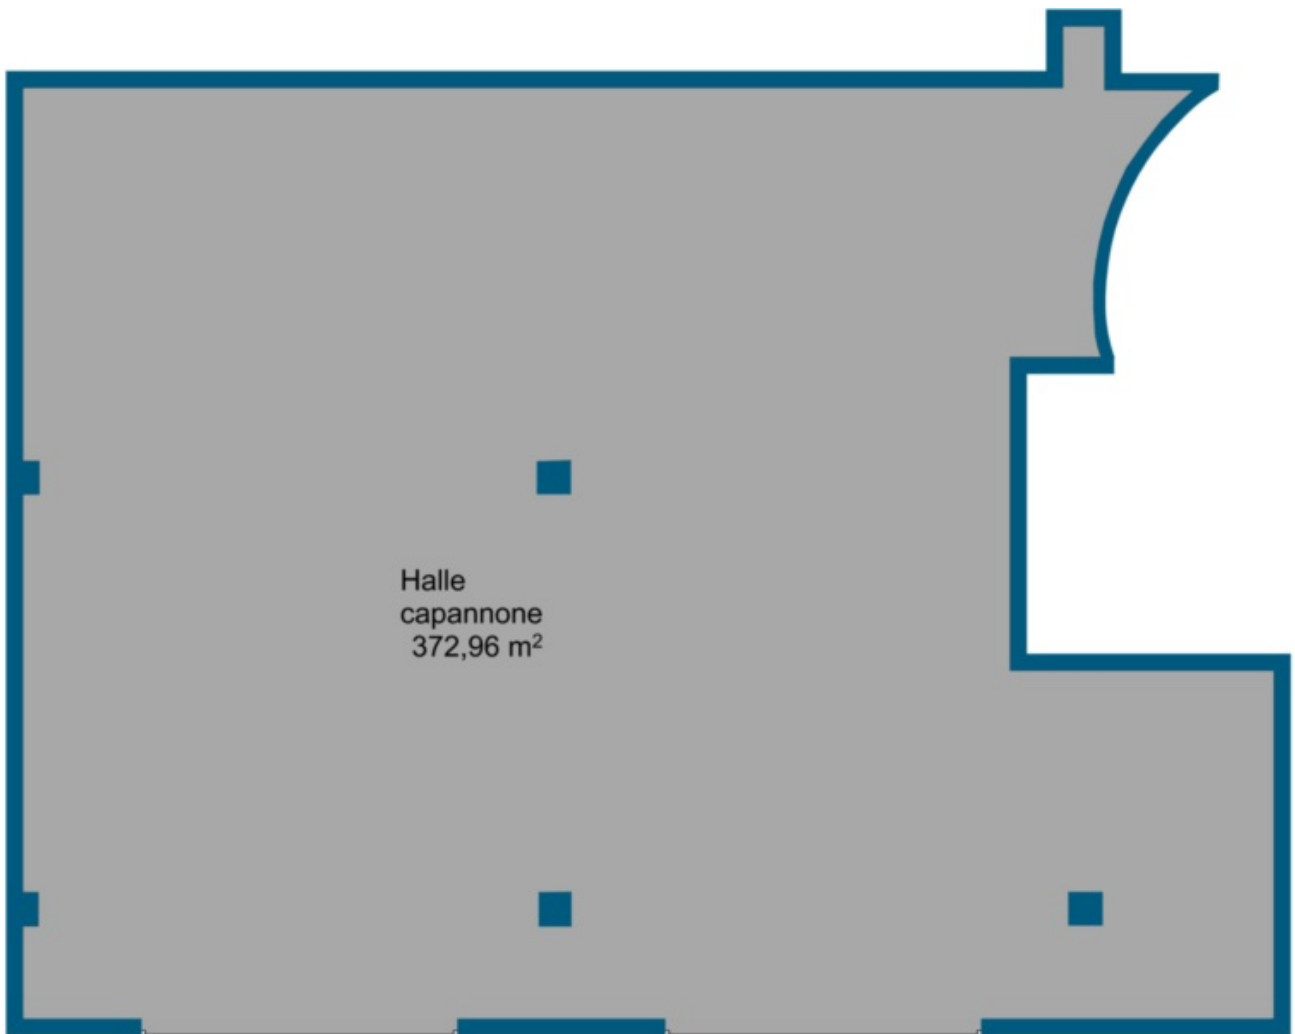

# Bolzano - Capannone quasi nuovo da affittare

## Dati di base

Tipologia dell'oggetto	Artigianato/Industriale / Capannone
Località	Bolzano
Classe energetica	G
Superficie m	373.0
Stato	Non nuovo
Stato	Come nuovo
ID	IW17511

Dettagli

Superficie m	373.0
Superficie netta m	373.0

## Descrizione

Il capannone si trova a Firmiano, precisamente nel Mebo Center, ed é come nuovo. La pianta quasi quadratica offre tanto spazio per manovrare. Un altro vantaggio sono le due porte di garage separate. Il capannone con i suoi 374 mq puó essere acquistato ma anche affittato.