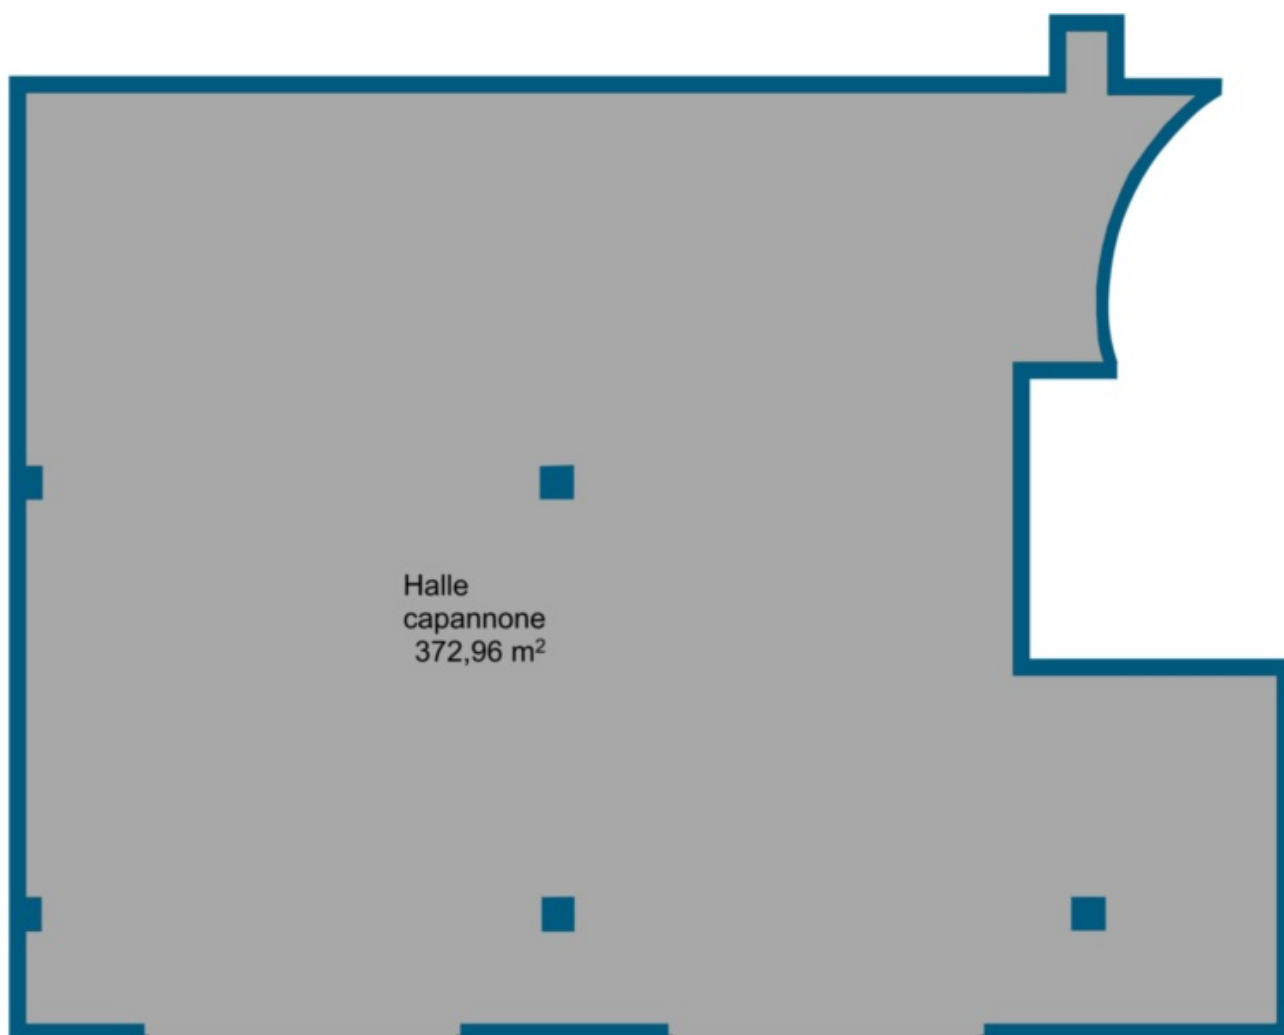

# Bolzano - Capannone quasi nuovo da affittare

## Dati di base

Tipologia dell'oggetto	Artigianato/Industriale / Capannone
Località	Bolzano
Classe energetica	G
Superficie m	373.0
Stato	Non nuovo
Stato	Come nuovo
ID	IW17511

Dettagli

Superficie m	373.0
Superficie netta m	373.0

## Descrizione

Il capannone si trova a Firmiano, precisamente nel Mebo Center, ed é come nuovo. La pianta quasi quadratica offre tanto spazio per manovrare. Un altro vantaggio sono le due porte di garage separate. Il capannone con i suoi 374 mq puó essere acquistato ma anche affittato.