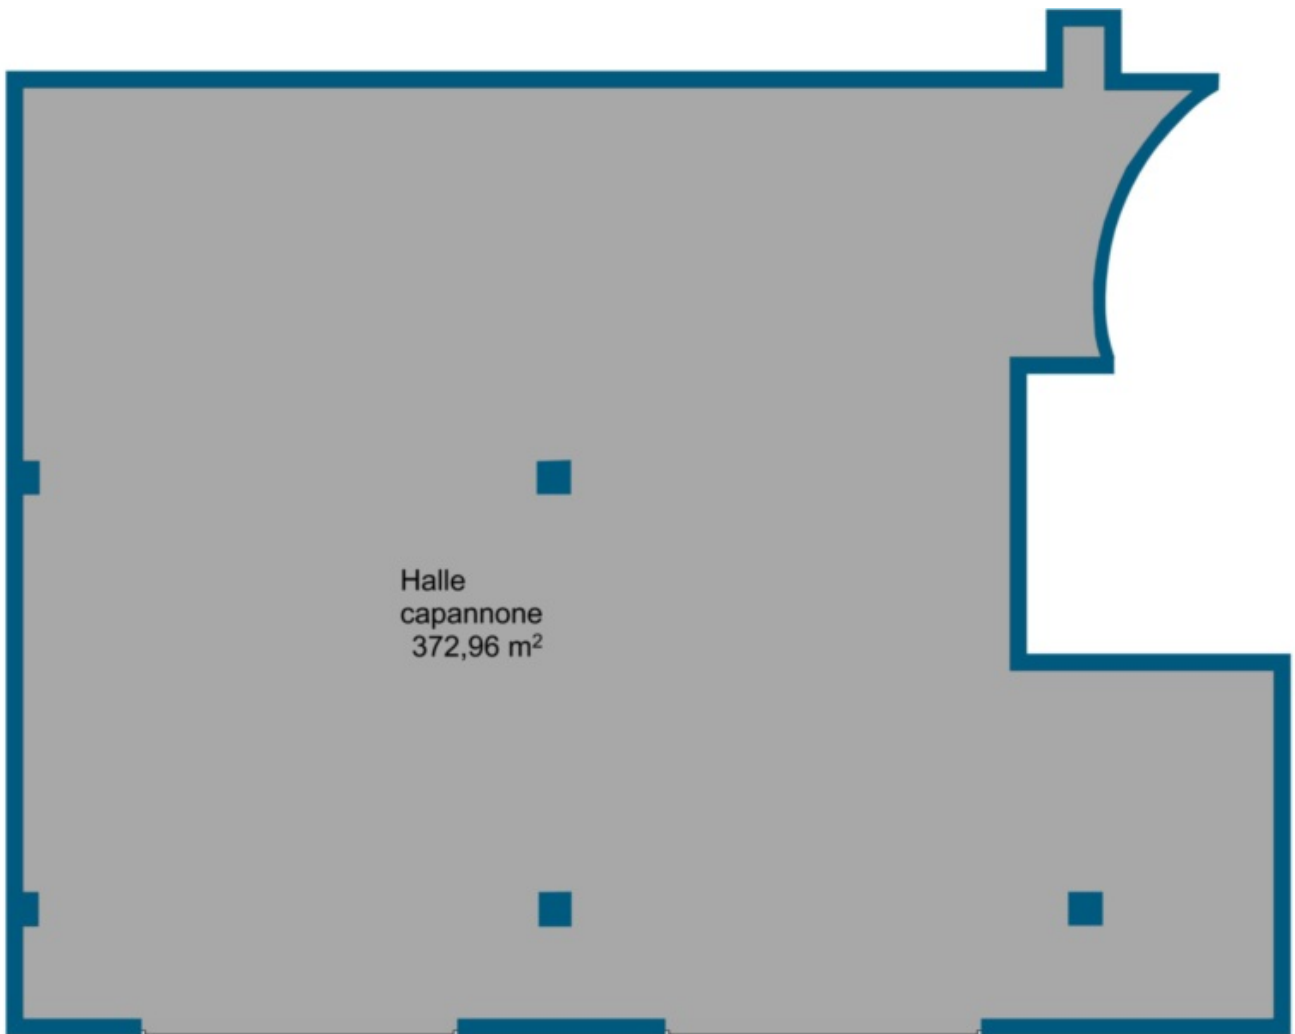

Bolzano - Capannone quasi nuovo

Dati di base

Tipologia dell'oggetto	Artigianato/Industriale / Capannone
Località	Bolzano
Classe energetica	G
Superficie m	373.0
Stato	Non nuovo
Stato	Come nuovo
ID	IW17510

Dettagli

Superficie m	373.0
Superficie netta m	373.0

Descrizione

Il capannone si trova a Firmiano, precisamente nel Mebo Center, ed é come nuovo. La pianta quasi quadratica offre tanto spazio per manovrare. Un altro vantaggio sono le due porte di garage separate. Il capannone con i suoi 374 mq puó essere acquistato ma anche affittato.