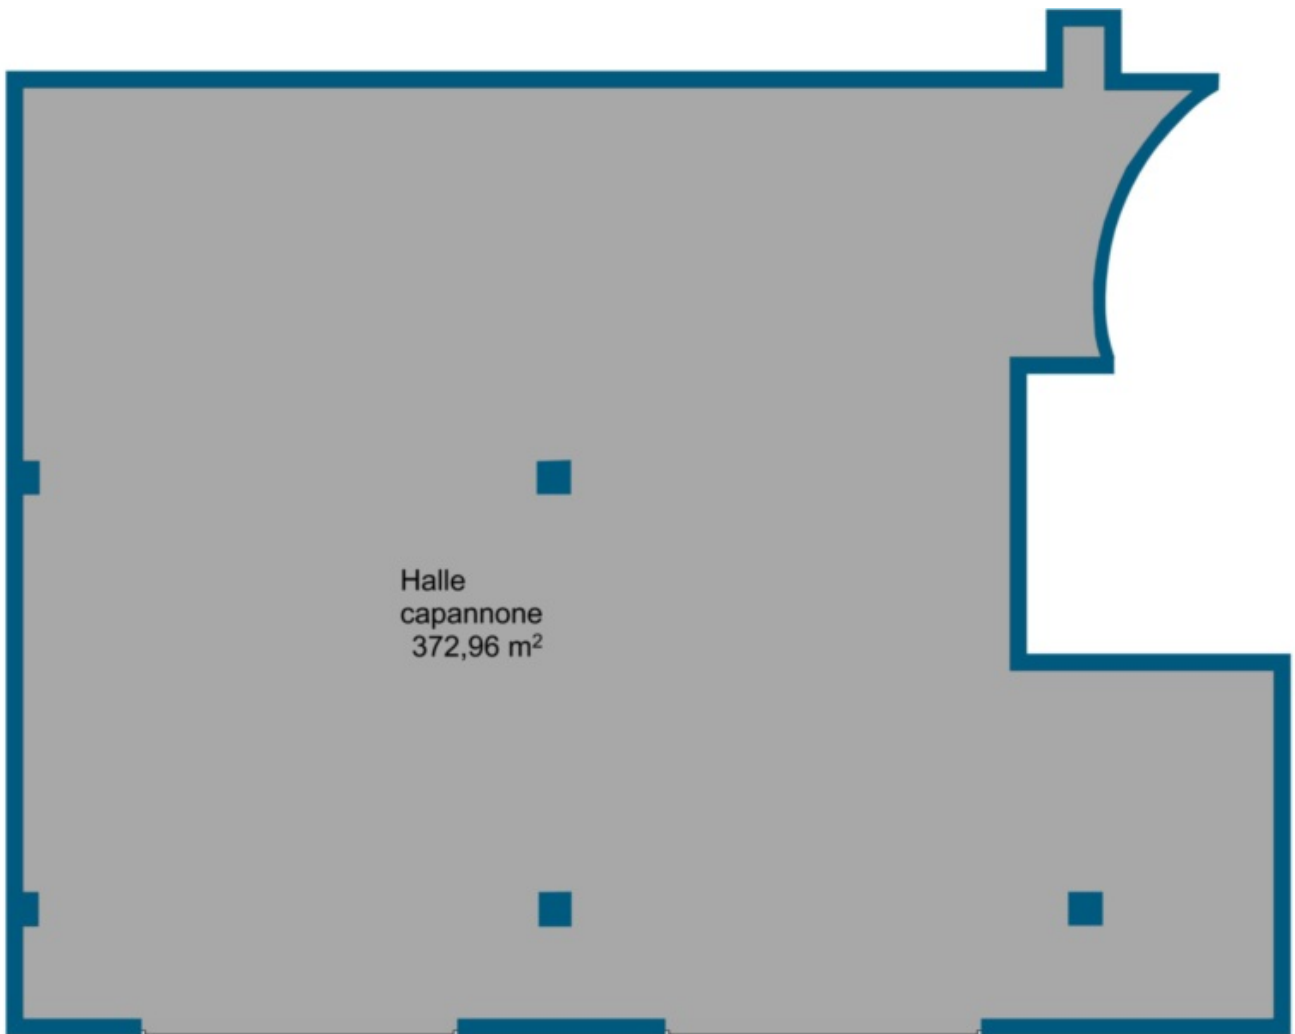

# Bolzano - Capannone quasi nuovo

## Dati di base

Tipologia dell'oggetto	Artigianato/Industriale / Capannone
Località	Bolzano
Classe energetica	G
Superficie m	373.0
Stato	Non nuovo
Stato	Come nuovo
ID	IW17510

Dettagli

Superficie m	373.0
Superficie netta m	373.0

## Descrizione

Il capannone si trova a Firmiano, precisamente nel Mebo Center, ed é come nuovo. La pianta quasi quadratica offre tanto spazio per manovrare. Un altro vantaggio sono le due porte di garage separate. Il capannone con i suoi 374 mq puó essere acquistato ma anche affittato.