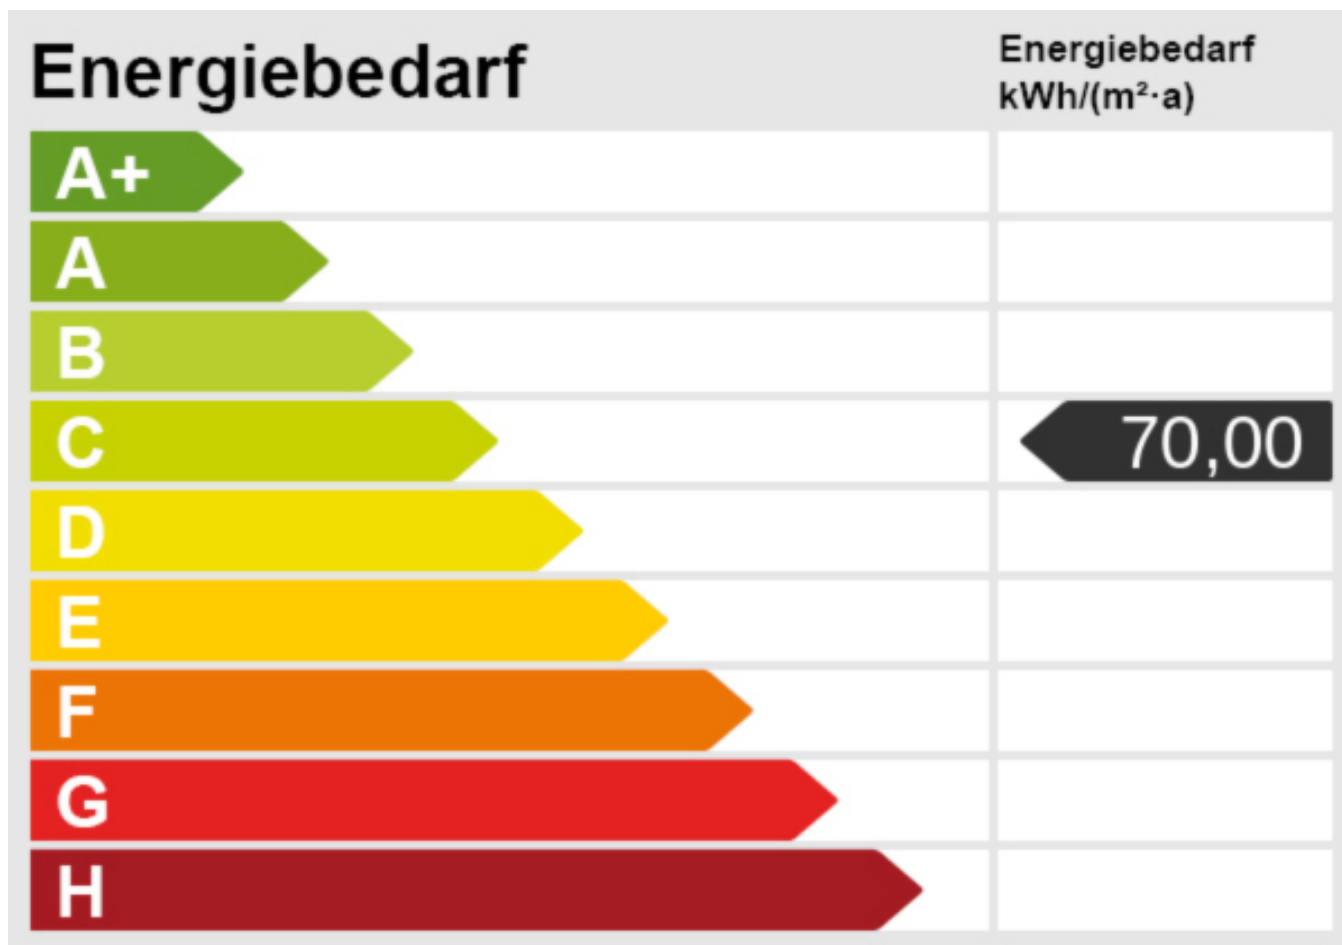

Quadrilocale con due balconi

Dati di base

Tipologia dell'oggetto	Appartamento / Piano
Località	Bolzano
Camere	4
Affitto senza spese	1'020 €
Superficie netta m	74.0
Anno di costruzione	1950
ID	IW102542

Prezzi