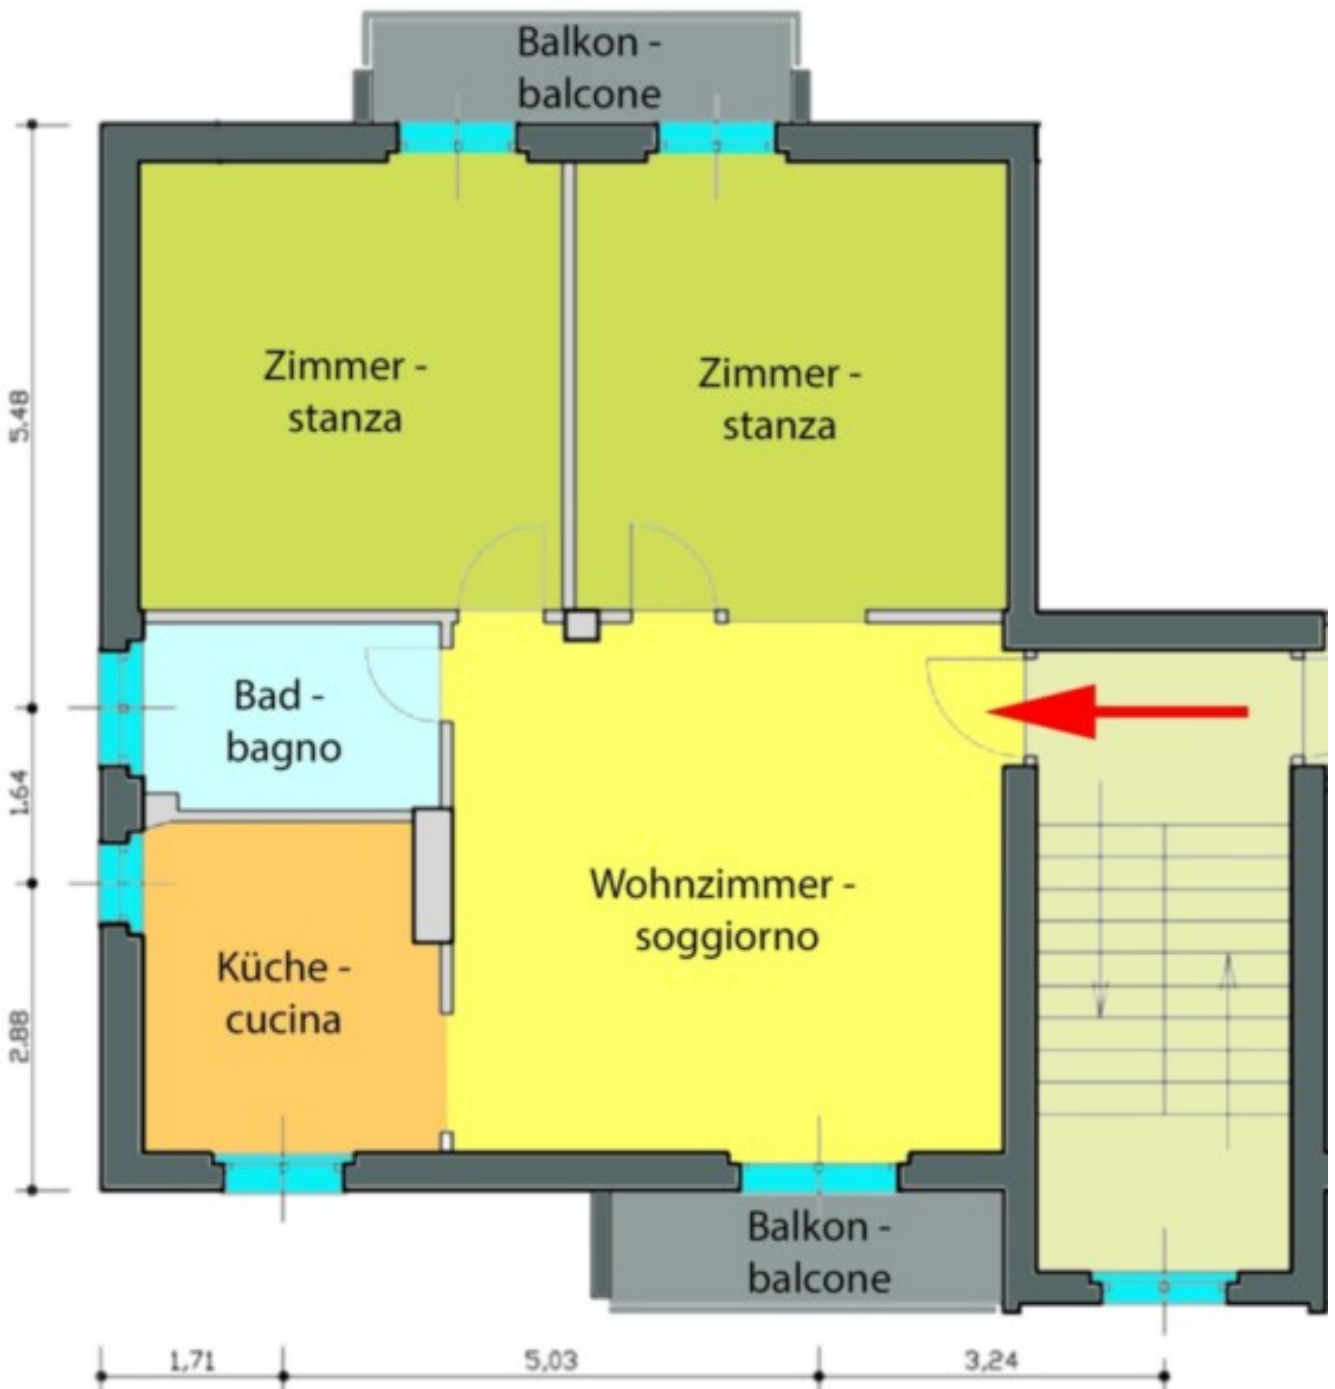

Quadrilocale con due balconi

Dati di base

Tipologia dell'oggetto	Appartamento / Piano
Località	Bolzano
Camere	4
Affitto senza spese	1'020 €
Superficie netta m	74.0
Anno di costruzione	1950
ID	IW102542

Prezzi

Affitto senza spese	1'020 €
Spese accessorie	140 €

Superfici

Superficie netta m	74.0
--------------------	------

Numero superfici

Camere da letto	3
Bagni	1
Posti macchina	6

Arredo

Tipo di riscaldamento	Stufa, Centralizzato
Riscaldamento	Gas

Descrizione

Questo accogliente appartamento con una camera da letto al 2° piano si trova a Europa-Novacella. Nel giardino condominiale ci si può rilassare all'aria aperta e anche i bambini troveranno un posto ideale per giocare. Sei posti auto condominiali offrono buone possibilità di parcheggio. Una cantina è inclusa nell'affitto. L'appartamento è disponibile in