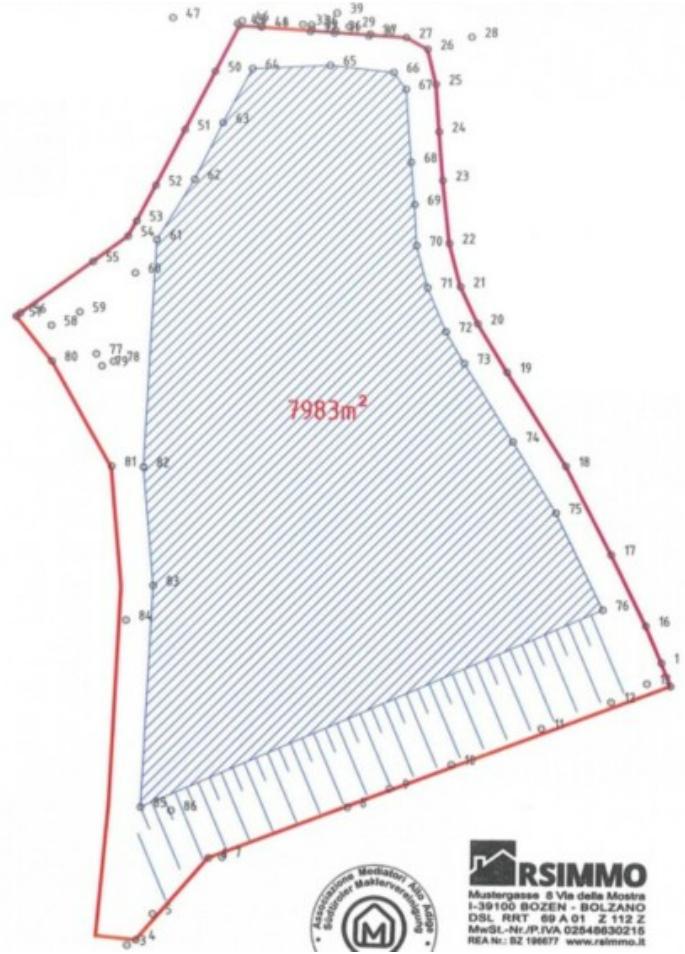

vignetto, lavorabile a machina e bosco

Dati di base

Tipologia dell'oggetto	Terreno / Produttivo
Località	Appiano sulla Strada del Vino
Prezzo d'acquisto	Prezzo a richiesta
Superficie m	11000.0
ID	IW96555

Dettagli

Prezzo d'acquisto
Superficie m
Terreno m

Prezzo a richiesta
11000.0
11000.0

Descrizione

Il vigneto di circa 0,8 ettari ad Appiano è stato piantato a Lagrein solo pochi anni fa. Vengono venduti anche circa 0,3 ettari di bosco adiacente. Sono disponibili l'adesione alla cooperativa di irrigazione e i diritti di accesso registrati. Siamo a vostra disposizione per ulteriori informazioni dettagliate o per una visita con breve preavviso.