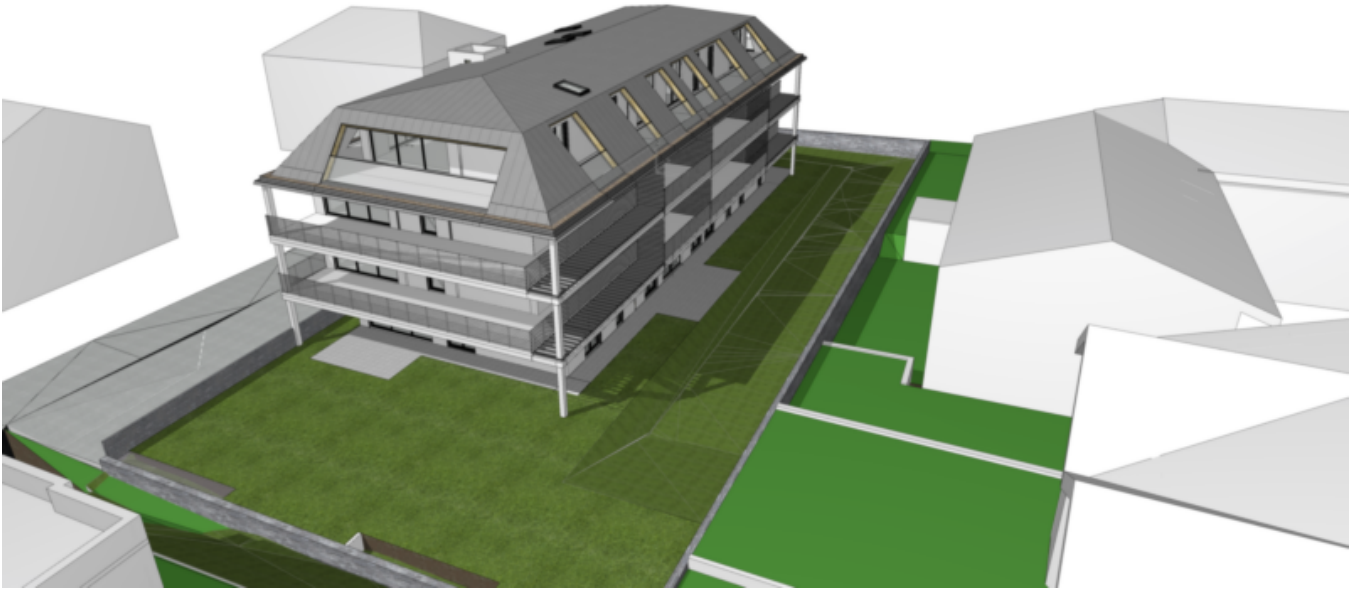

Residence Solaris

Dati di base

Tipologia dell'oggetto	Appartamento / Attico
Località	Appiano sulla Strada del Vino
Camere	5
Stato	Nuovo
Anno di costruzione	2024
Stato	Primo ingresso
ID	IW97694

Descrizione

Sono ancora disponibili interessanti appartamenti di 3, 4 e 5 stanze nel “Residence Solaris” di San Michele – Appiano. Questo entusiasmante progetto di nuova costruzione comprende un totale di 12 unità abitative e due imponenti attici.

L'esclusivo complesso residenziale si trova in una posizione estremamente centrale, il che significa che tutte le infrastrutture più importanti sono facilmente raggiungibili a piedi. Allo stesso tempo, i dintorni tranquilli e soleggiati nel cuore di St. Michael – Eppan offrono una piacevole atmosfera di vita.