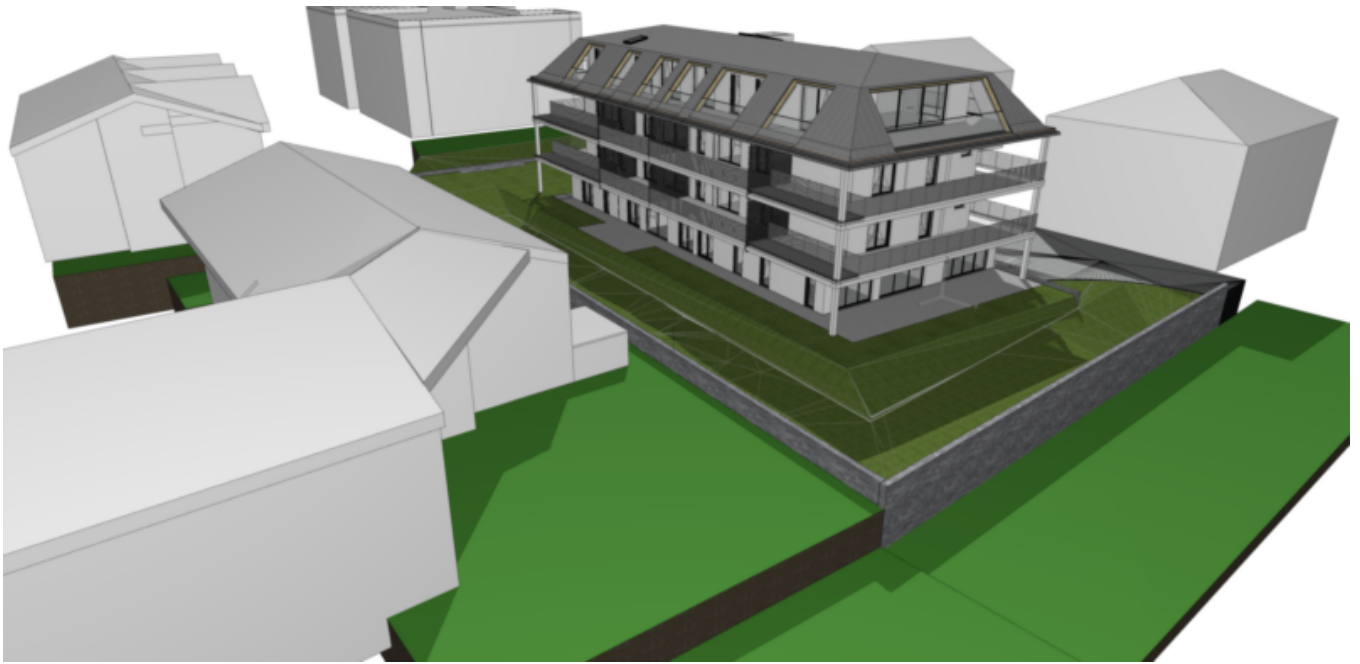

Residence Solaris

Dati di base

Tipologia dell'oggetto	Appartamento / Attico
Località	Appiano sulla Strada del Vino
Camere	5
Stato	Nuovo
Anno di costruzione	2024
Stato	Primo ingresso
ID	IW97694

Descrizione

Sono ancora disponibili interessanti appartamenti di 3, 4 e 5 stanze nel “Residence Solaris” di San Michele – Appiano. Questo entusiasmante progetto di nuova costruzione comprende un totale di 12 unità abitative e due imponenti attici.

L'esclusivo complesso residenziale si trova in una posizione estremamente centrale, il che significa che tutte le infrastrutture più importanti sono facilmente raggiungibili a piedi. Allo stesso tempo, i dintorni tranquilli e soleggiati nel cuore di St. Michael – Eppan offrono una piacevole atmosfera di vita.