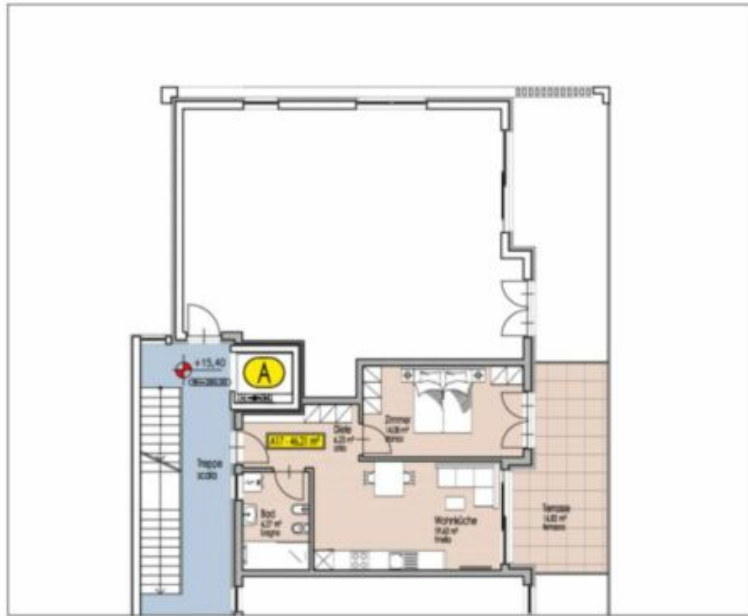

## Dati di base

Tipologia dell'oggetto	Appartamento
Località	Andriano
Via, N°	Hocheppanerweg 15
Camere	2
Classe energetica	A
Superficie m	71.1
Stato	Nuovo
Anno di costruzione	2026
Stato	Primo ingresso
ID	IW97521

Wohnanlage  
**Andrian - Am Berg**  
complesso residenziale

Haus A - Wohnungen 10-18  
Casa A - appartamenti 10-18

IMMORILIEN  
**ROHRER**

Wohnanlage  
**Andrian - Am Berg**  
complesso residenziale

Luftaufnahme Südansicht  
prospettiva aerea sud