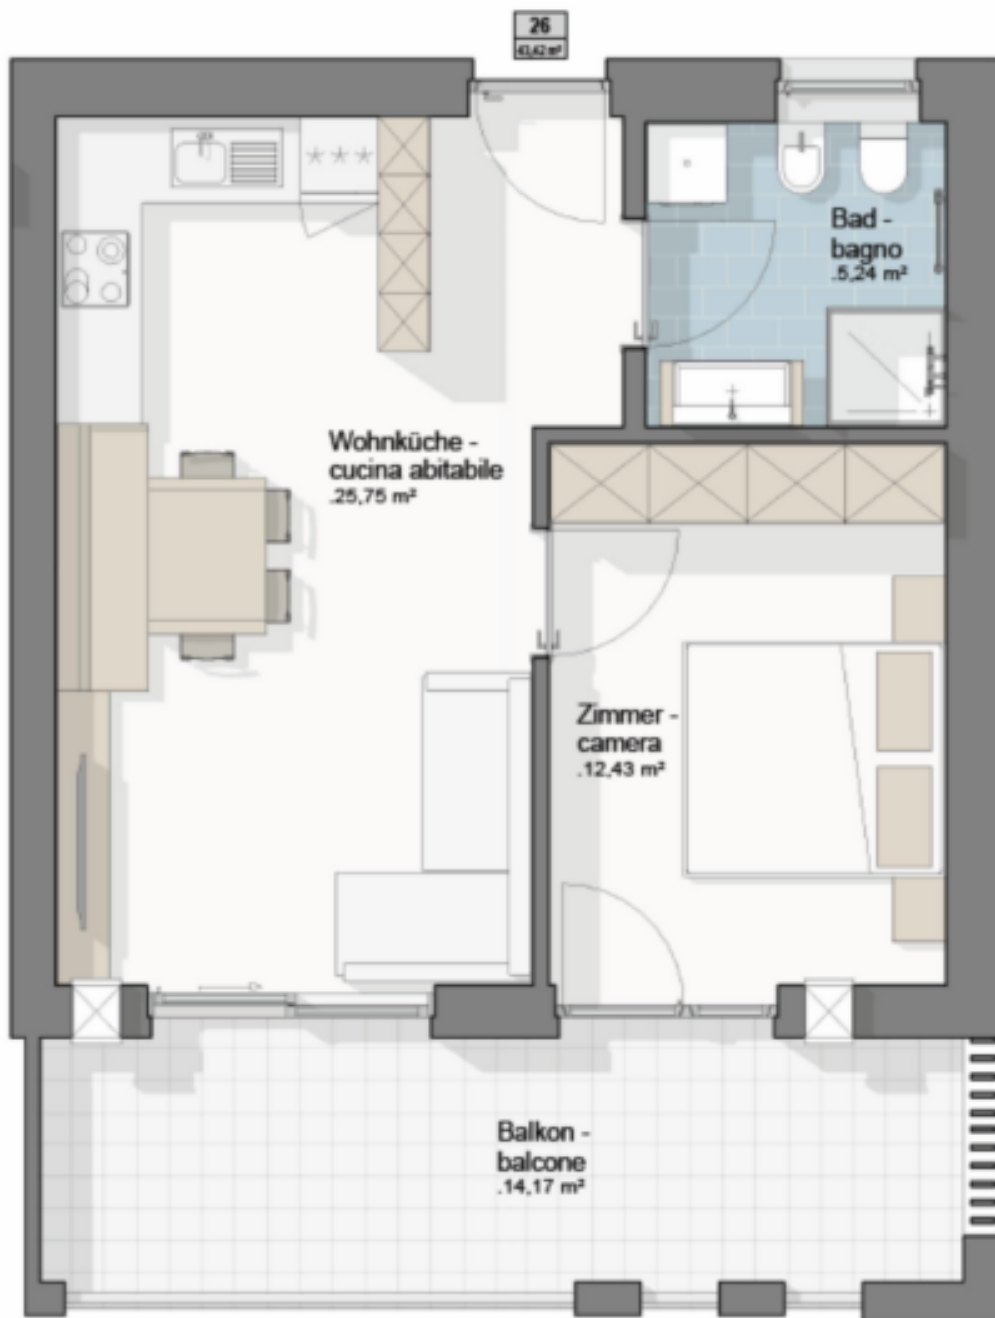

W26 - Residence Monika - Wiesen/Pfitsch

Eckdaten

Objektart	Wohnung / Etage
Ort	Wiesen
Zimmer	2
Energieklasse	A
Gesamtfläche m	43.4
Status	Neu
Baujahr	2026
Zustand	Erstbezug
ID	IW100528

Details

Gesamtfläche m 43.4