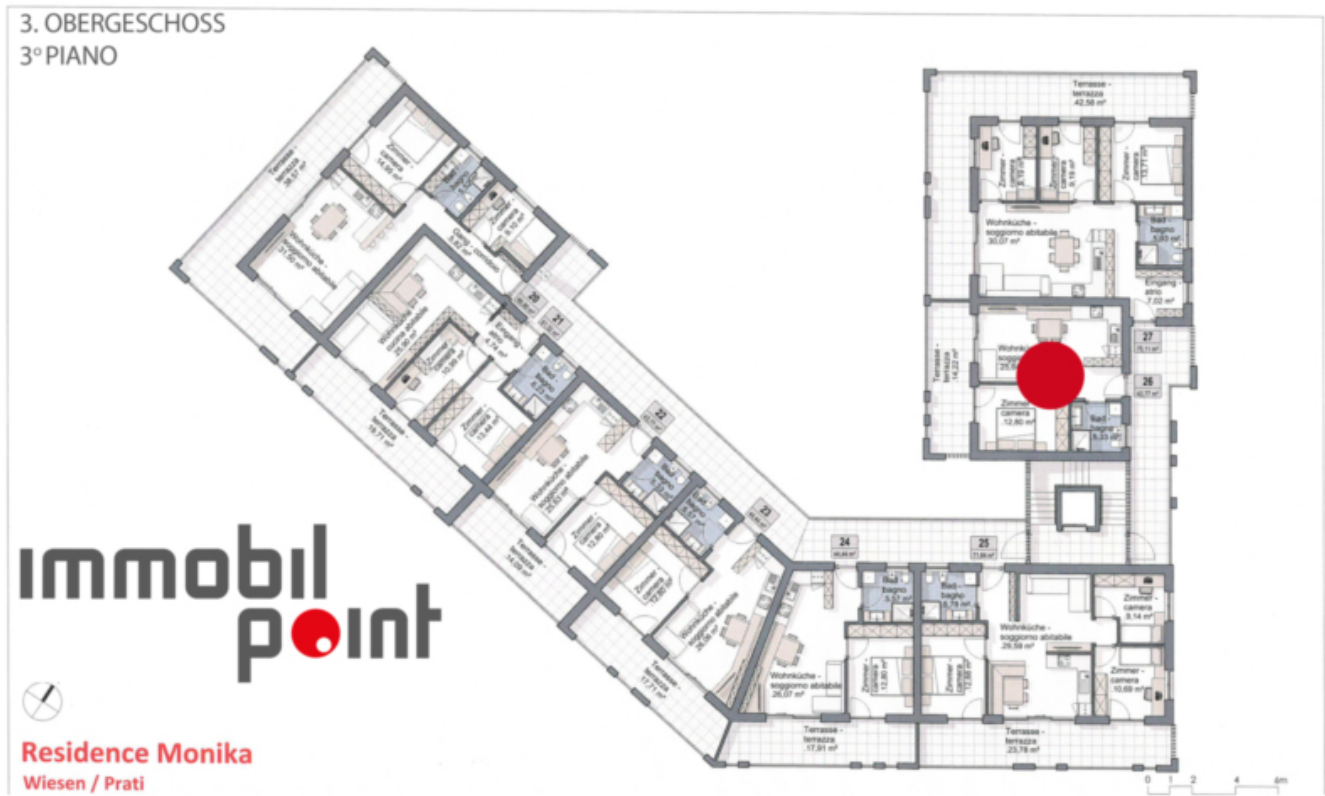

W26 - Residence Monika - Wiesen/Pfitsch

Eckdaten

Objektart	Wohnung / Etage
Ort	Wiesen
Zimmer	2
Energieklasse	A
Gesamtfläche m	43.4
Status	Neu
Baujahr	2026
Zustand	Erstbezug
ID	IW100528

Details

Gesamtfläche m 43.4

Beschreibung

Ihr neues Zuhause erwartet Sie – willkommen im Residence MONIKA!

Exklusives Wohnen inmitten des charmanten Wiesner Dorfzentrums, umgeben von den majestätischen Berggipfeln des Pfitschertals. Im neuen Residence MONIKA vereinen sich Natur und Komfort, Lebensqualität und Sicherheit – der ideale Ort für Ihre Zukunft.