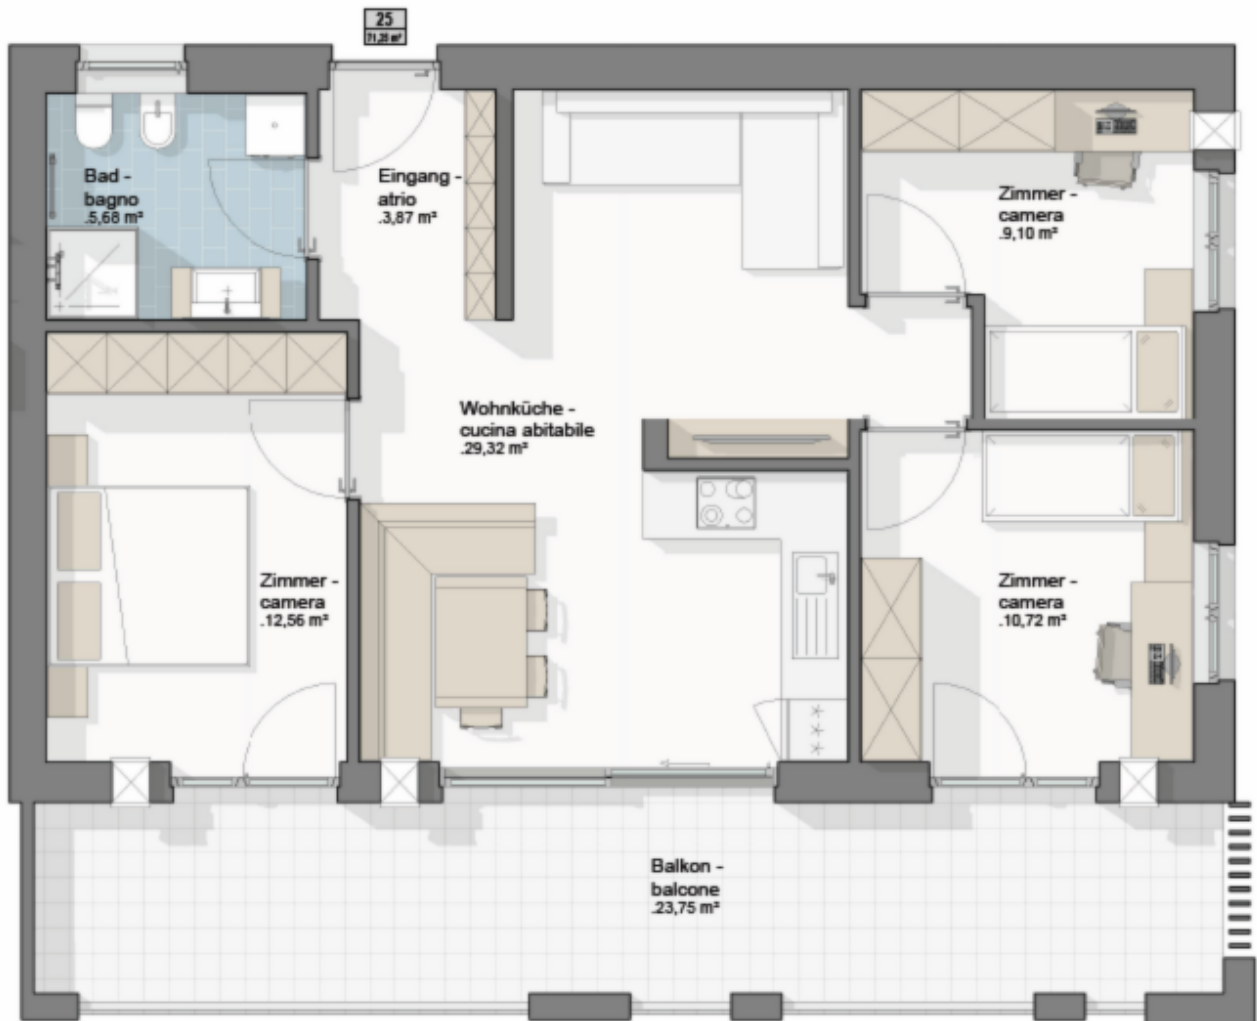

W25 - Residence Monika - Wiesen/Pfitsch

Eckdaten

Objektart	Wohnung / Etage
Ort	Wiesen
Zimmer	4
Energieklasse	A
Gesamtfläche m	71.3
Status	Neu
Baujahr	2026
Zustand	Erstbezug
ID	IW100527

Details

Gesamtfläche m 71.3

Beschreibung

Ihr neues Zuhause erwartet Sie - willkommen im Residence MONIKA!

Exklusives Wohnen inmitten des charmanten Wiesner Dorfkentrums, umgeben von den majestätischen Berggipfeln des Pfitschertals. Im neuen Residence MONIKA vereinen sich Natur und Komfort, Lebensqualität und Sicherheit – der ideale Ort für Ihre Zukunft.