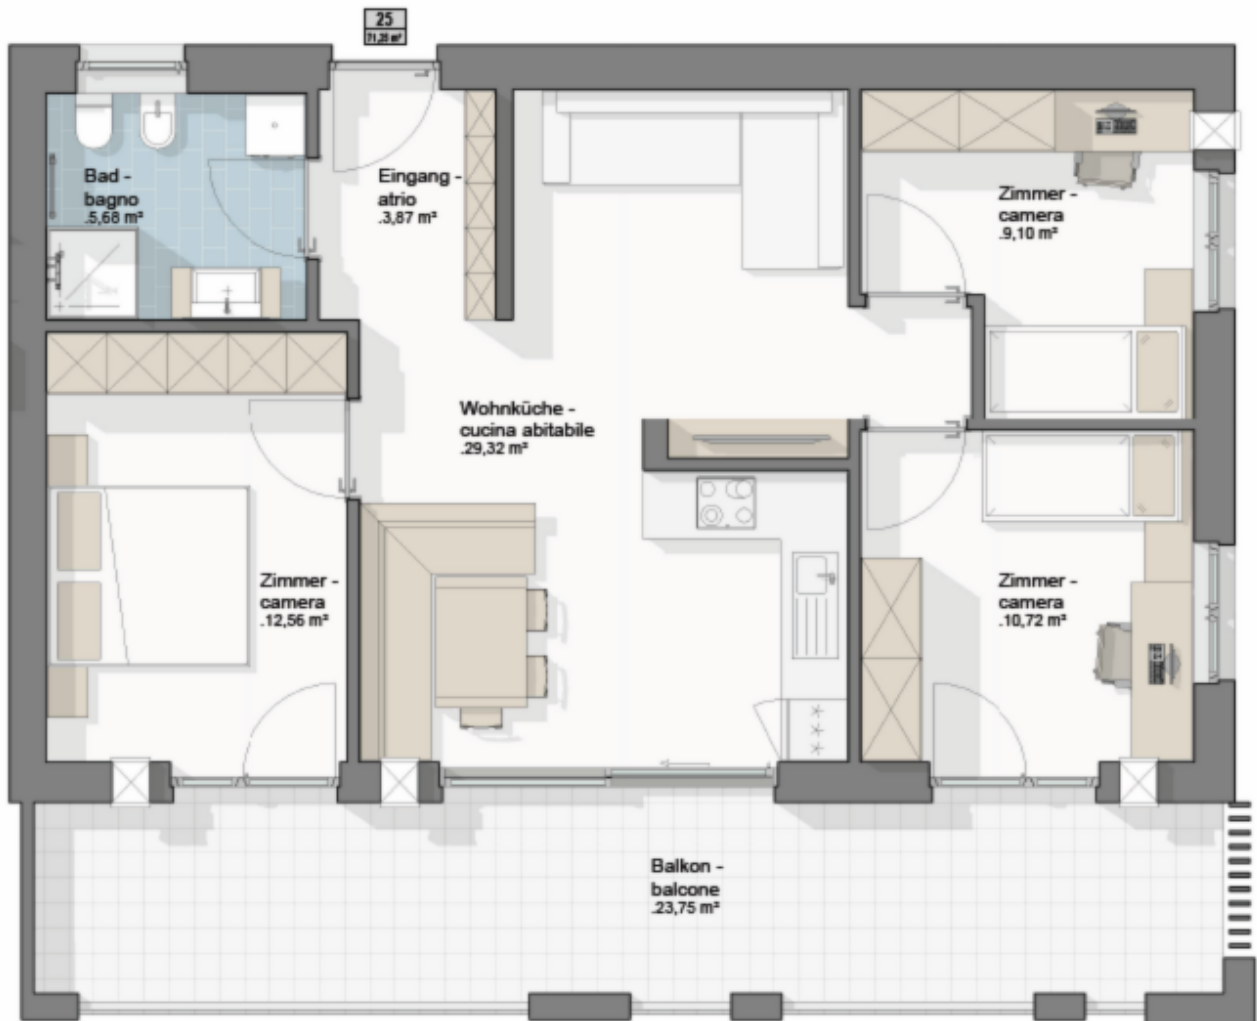

W25 - Residence Monika - Wiesen/Pfitsch

Eckdaten

Objektart	Wohnung / Etage
Ort	Wiesen
Zimmer	4
Energieklasse	A
Gesamtfläche m	71.3
Status	Neu
Baujahr	2026
Zustand	Erstbezug
ID	IW100527

Details

Gesamtfläche m 71.3

Beschreibung

Ihr neues Zuhause erwartet Sie - willkommen im Residence MONIKA!

Exklusives Wohnen inmitten des charmanten Wiesner Dorfzentrums, umgeben von den majestätischen Berggipfeln des Pfitschertals. Im neuen Residence MONIKA vereinen sich Natur und Komfort, Lebensqualität und Sicherheit – der ideale Ort für Ihre Zukunft.