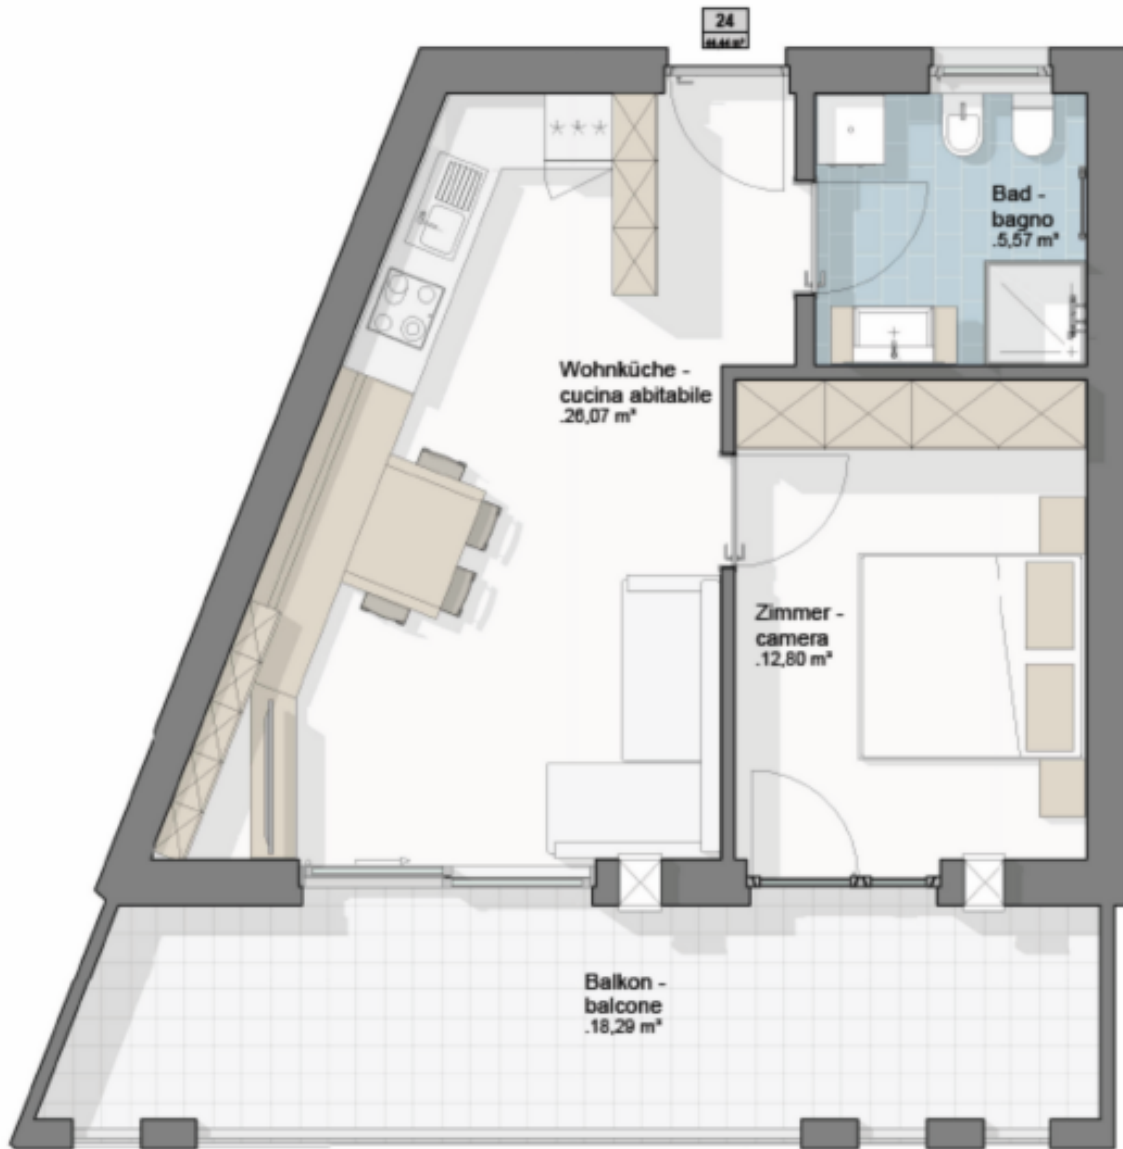

# W24 - Residence Monika - Wiesen/Pfitsch

## Eckdaten

Objektart	Wohnung / Etage
Ort	Wiesen
Zimmer	2
Energieklasse	A
Gesamtfläche m	44.4
Status	Neu
Baujahr	2026
Zustand	Erstbezug
ID	IW100525

## Details

Gesamtfläche m 44.4