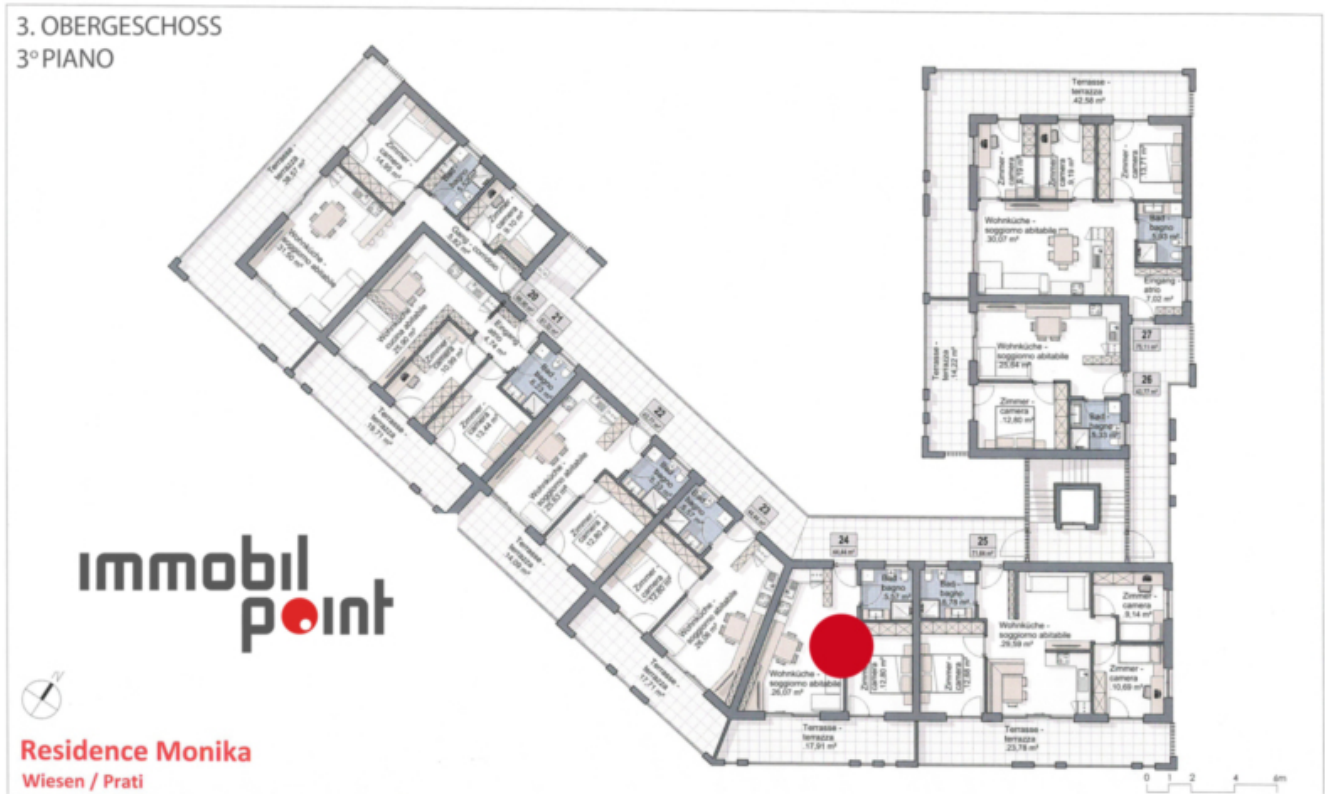

# W24 - Residence Monika - Wiesen/Pfitsch

## Eckdaten

Objektart	Wohnung / Etage
Ort	Wiesen
Zimmer	2
Energieklasse	A
Gesamtfläche m	44.4
Status	Neu
Baujahr	2026
Zustand	Erstbezug
ID	IW100525

## Details

Gesamtfläche m 44.4