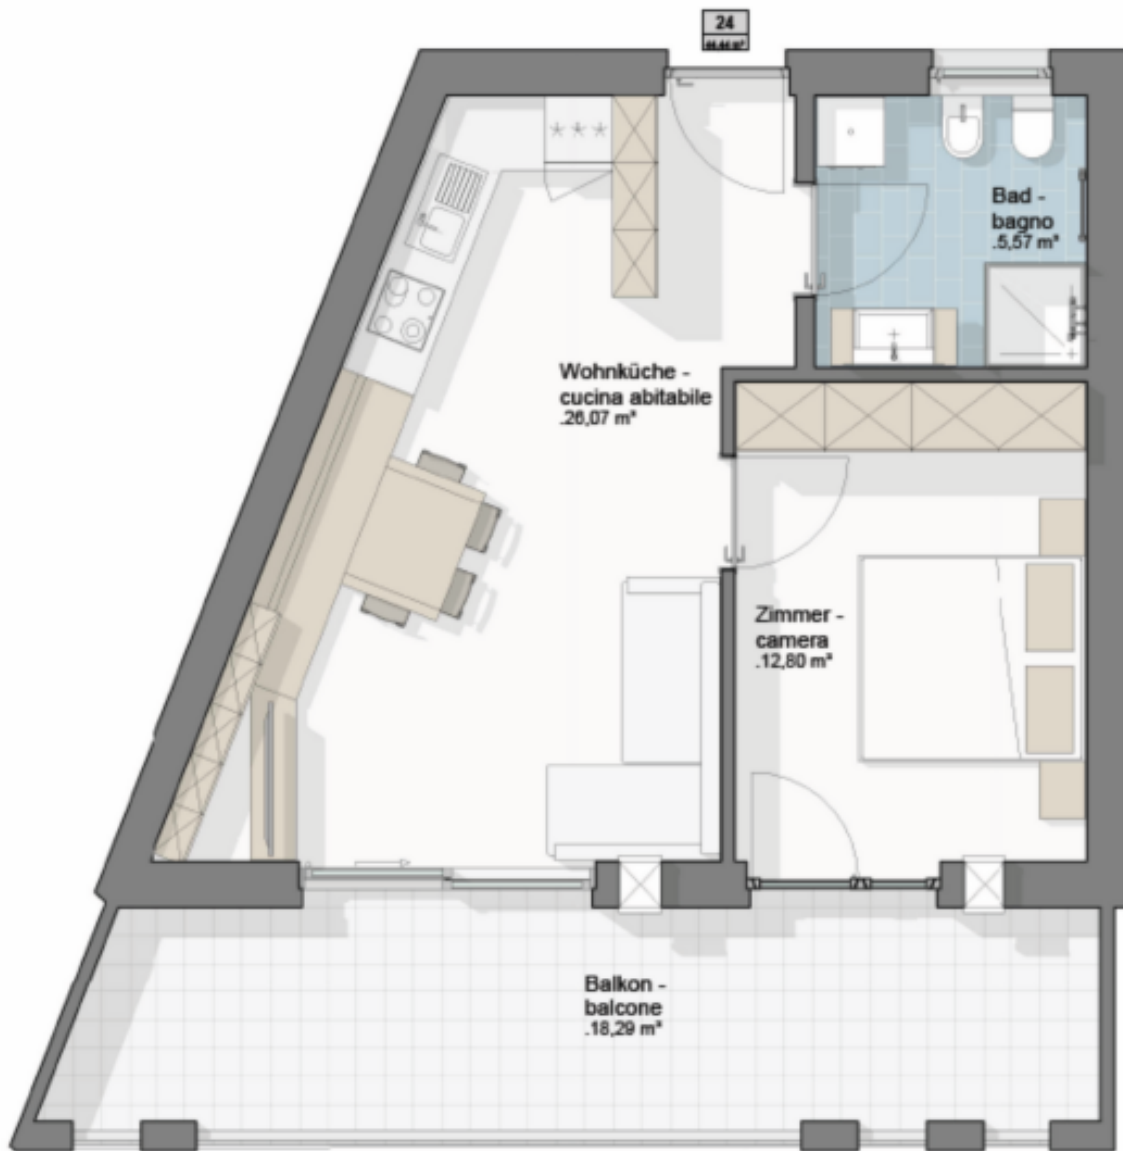

# W24 - Residence Monika - Wiesen/Pfitsch

## Eckdaten

Objektart	Wohnung / Etage
Ort	Wiesen
Zimmer	2
Energieklasse	A
Gesamtfläche m	44.4
Status	Neu
Baujahr	2026
Zustand	Erstbezug
ID	IW100525

## Details

Gesamtfläche m 44.4