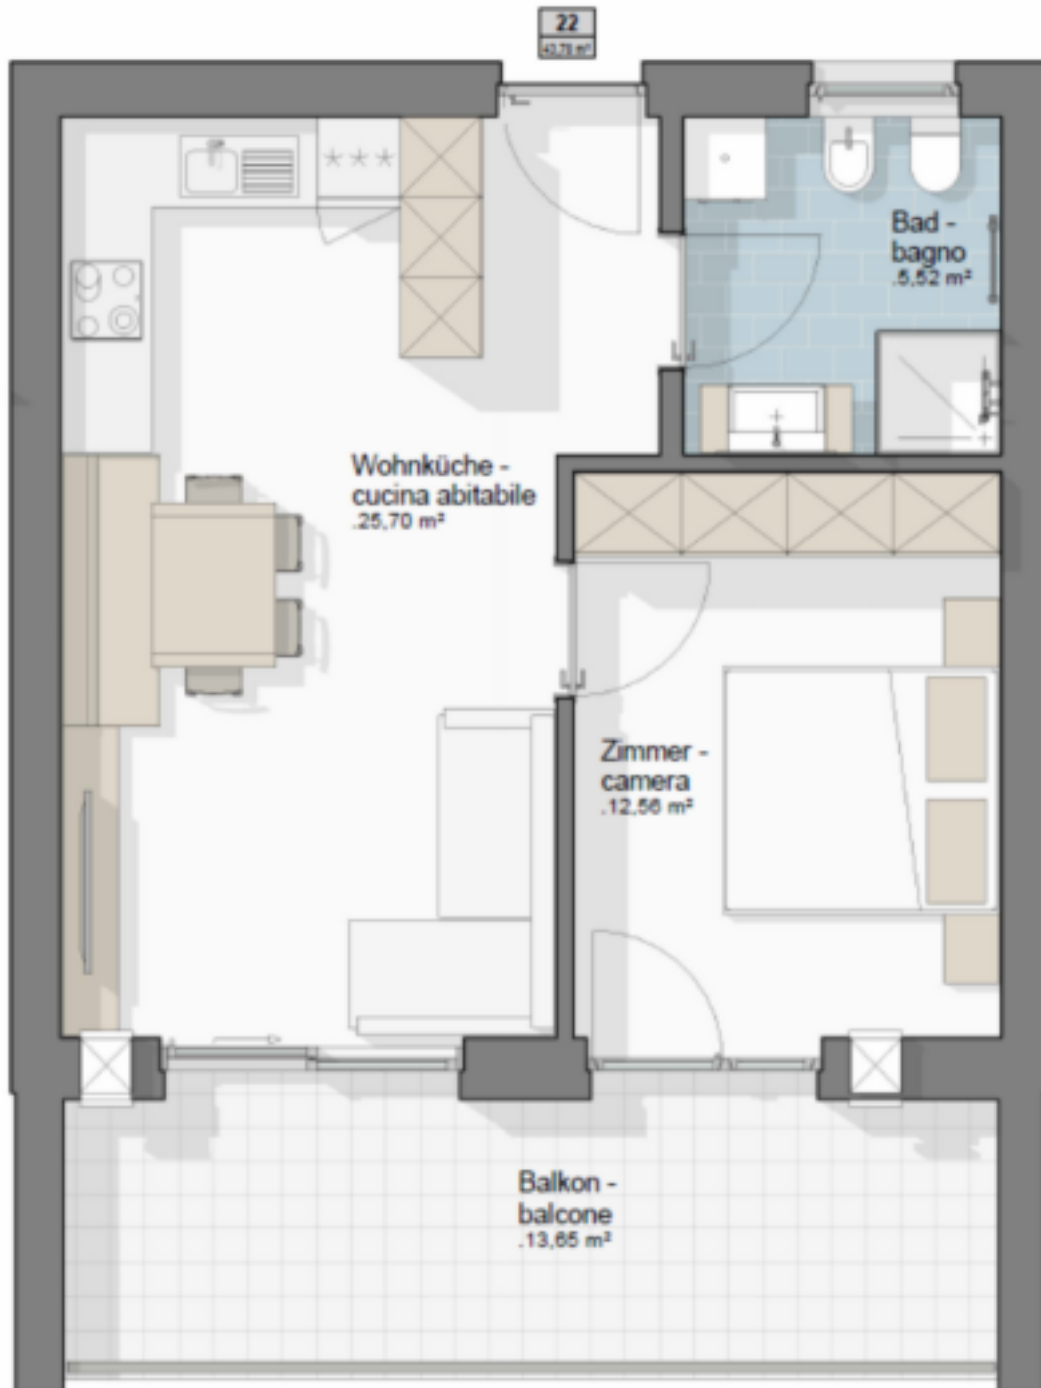

# W22- Residence Monika - Wiesen/Pfitsch

## Eckdaten

Objektart	Wohnung / Etage
Ort	Wiesen
Zimmer	2
Energieklasse	A
Gesamtfläche m	43.8
Status	Neu
Baujahr	2026
Zustand	Erstbezug
ID	IW100523

Details

Gesamtfläche m 43.8