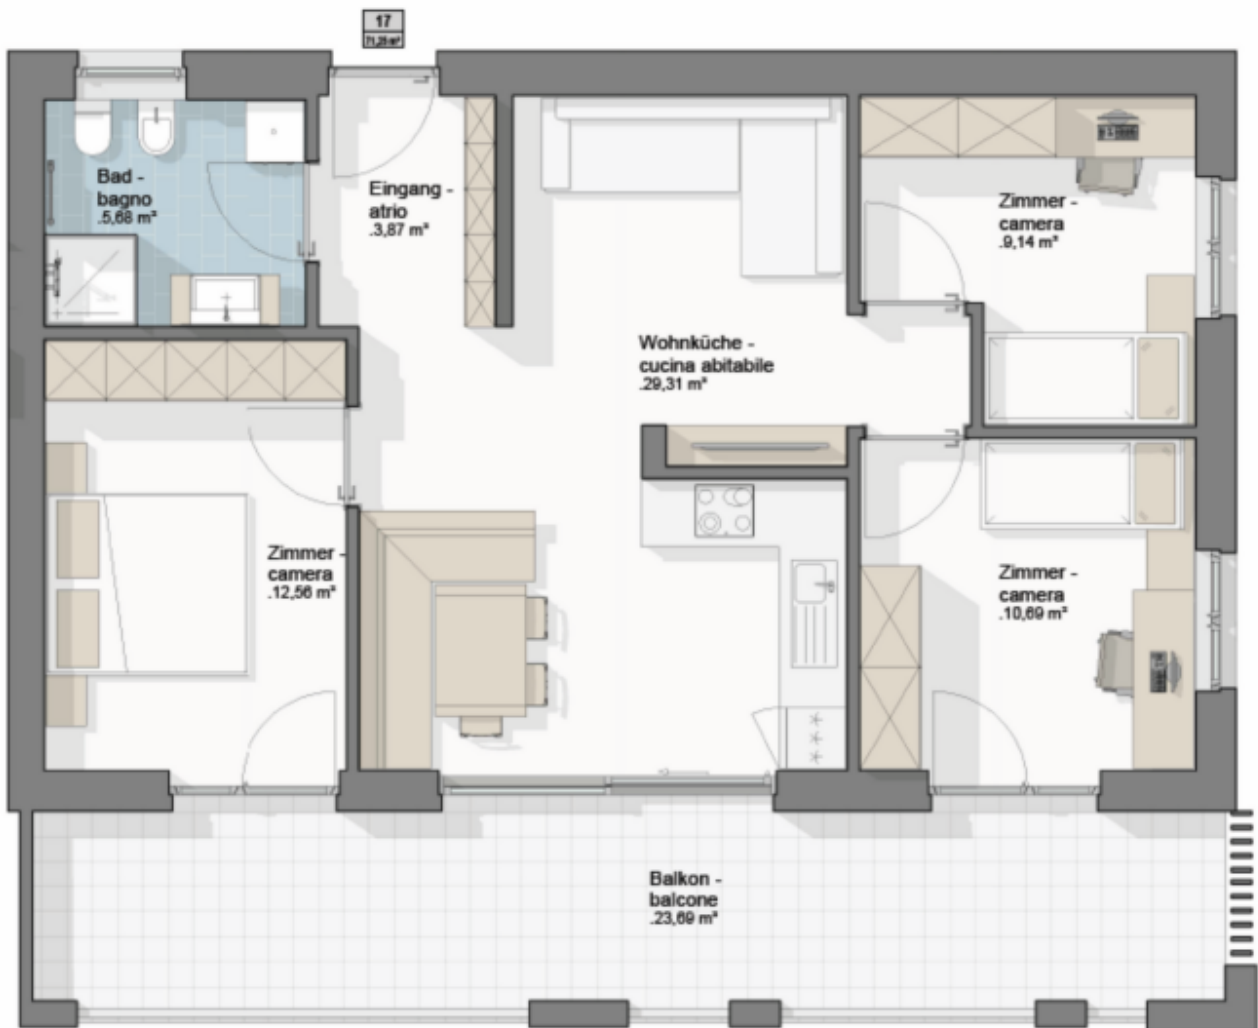

W17 - Residence Monika - Wiesen/Pfitsch

Eckdaten

Objektart	Wohnung / Etage
Ort	Wiesen
Zimmer	4
Energieklasse	A
Gesamtfläche m	71.3
Status	Neu
Baujahr	2026
Zustand	Erstbezug
ID	IW100517

Details

Gesamtfläche m 71.3

Beschreibung

Ihr neues Zuhause erwartet Sie - willkommen im Residence MONIKA!

Exklusives Wohnen inmitten des charmanten Wiesner Dorfzentrums, umgeben von den majestätischen Berggipfeln des Pfitschertals. Im neuen Residence MONIKA vereinen sich Natur und Komfort, Lebensqualität und Sicherheit – der ideale Ort für Ihre Zukunft.