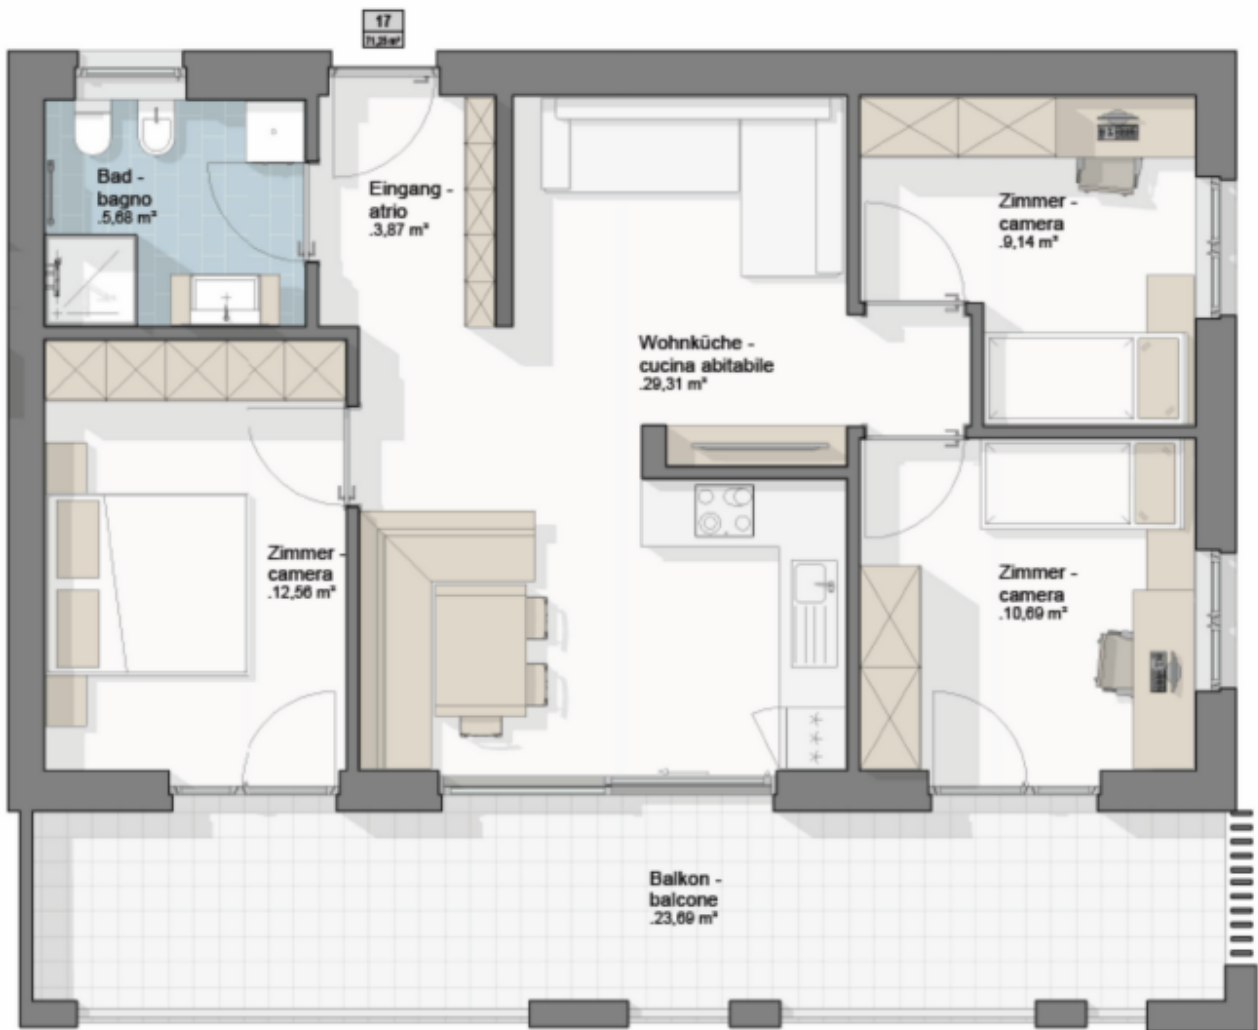

# W17 - Residence Monika - Wiesen/Pfitsch

## Eckdaten

Objektart	Wohnung / Etage
Ort	Wiesen
Zimmer	4
Energieklasse	A
Gesamtfläche m	71.3
Status	Neu
Baujahr	2026
Zustand	Erstbezug
ID	IW100517

## Details

Gesamtfläche m 71.3