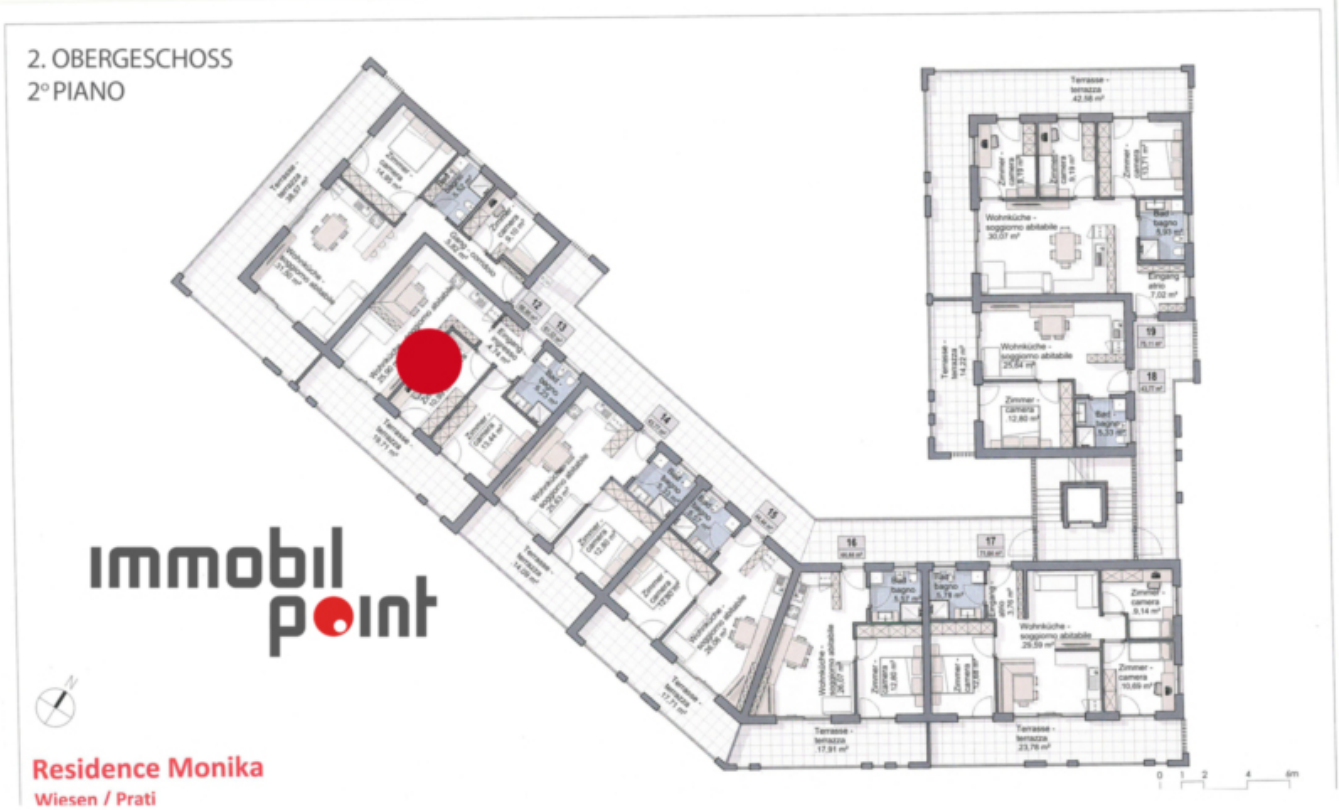

# W17 - Residence Monika - Wiesen/Pfitsch

## Eckdaten

Objektart	Wohnung / Etage
Ort	Wiesen
Zimmer	4
Energieklasse	A
Gesamtfläche m	71.3
Status	Neu
Baujahr	2026
Zustand	Erstbezug
ID	IW100517

## Details

Gesamtfläche m 71.3