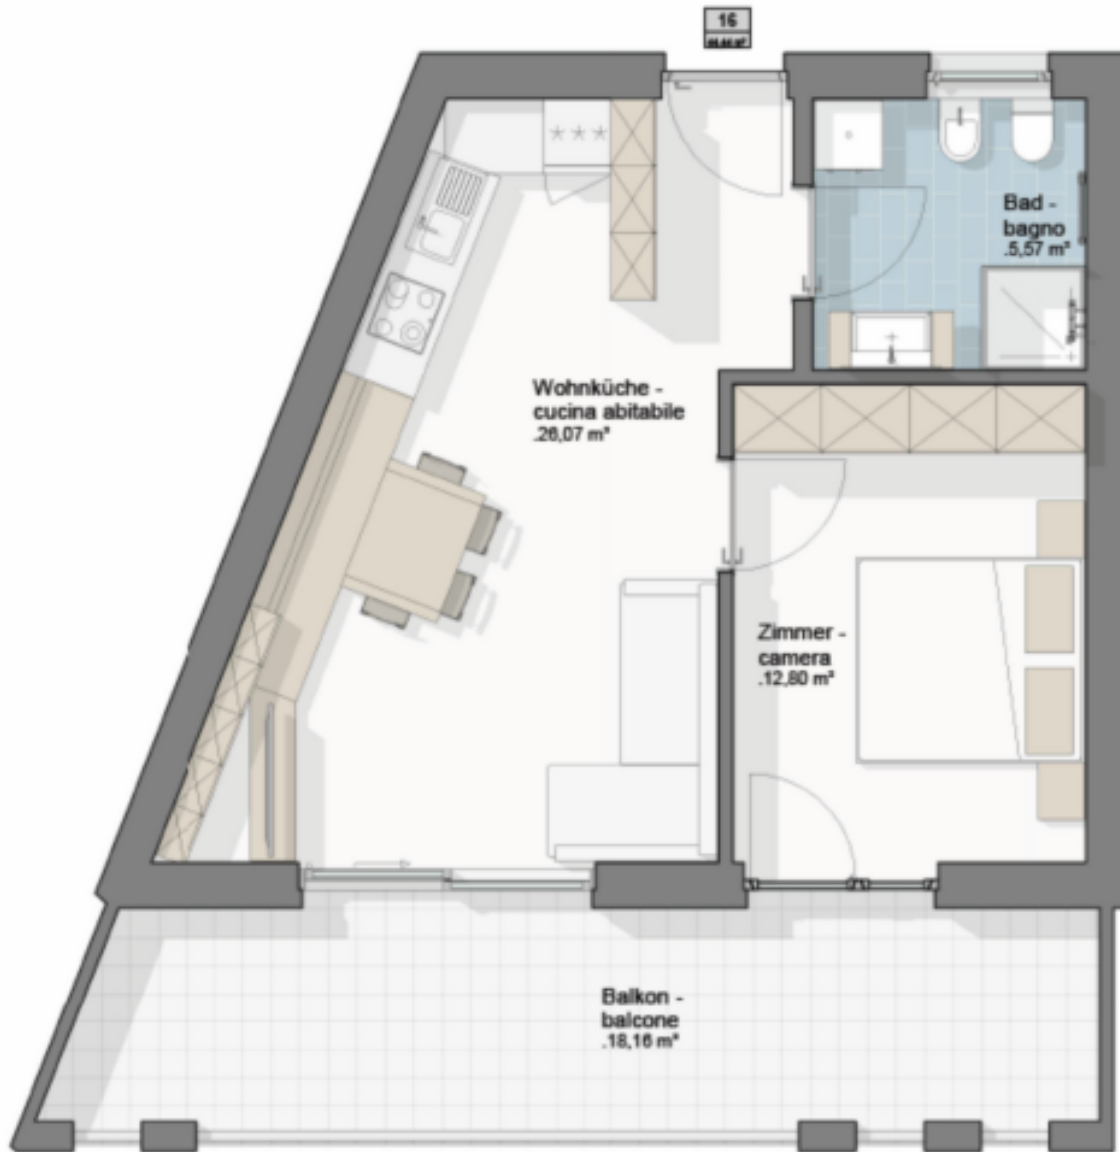

# W16 - Residence Monika - Wiesen/Pfitsch

## Eckdaten

Objektart	Wohnung / Etage
Ort	Wiesen
Zimmer	2
Energieklasse	A
Gesamtfläche m	44.4
Status	Neu
Baujahr	2026
Zustand	Erstbezug
ID	IW100516

## Details

Gesamtfläche m 44.4