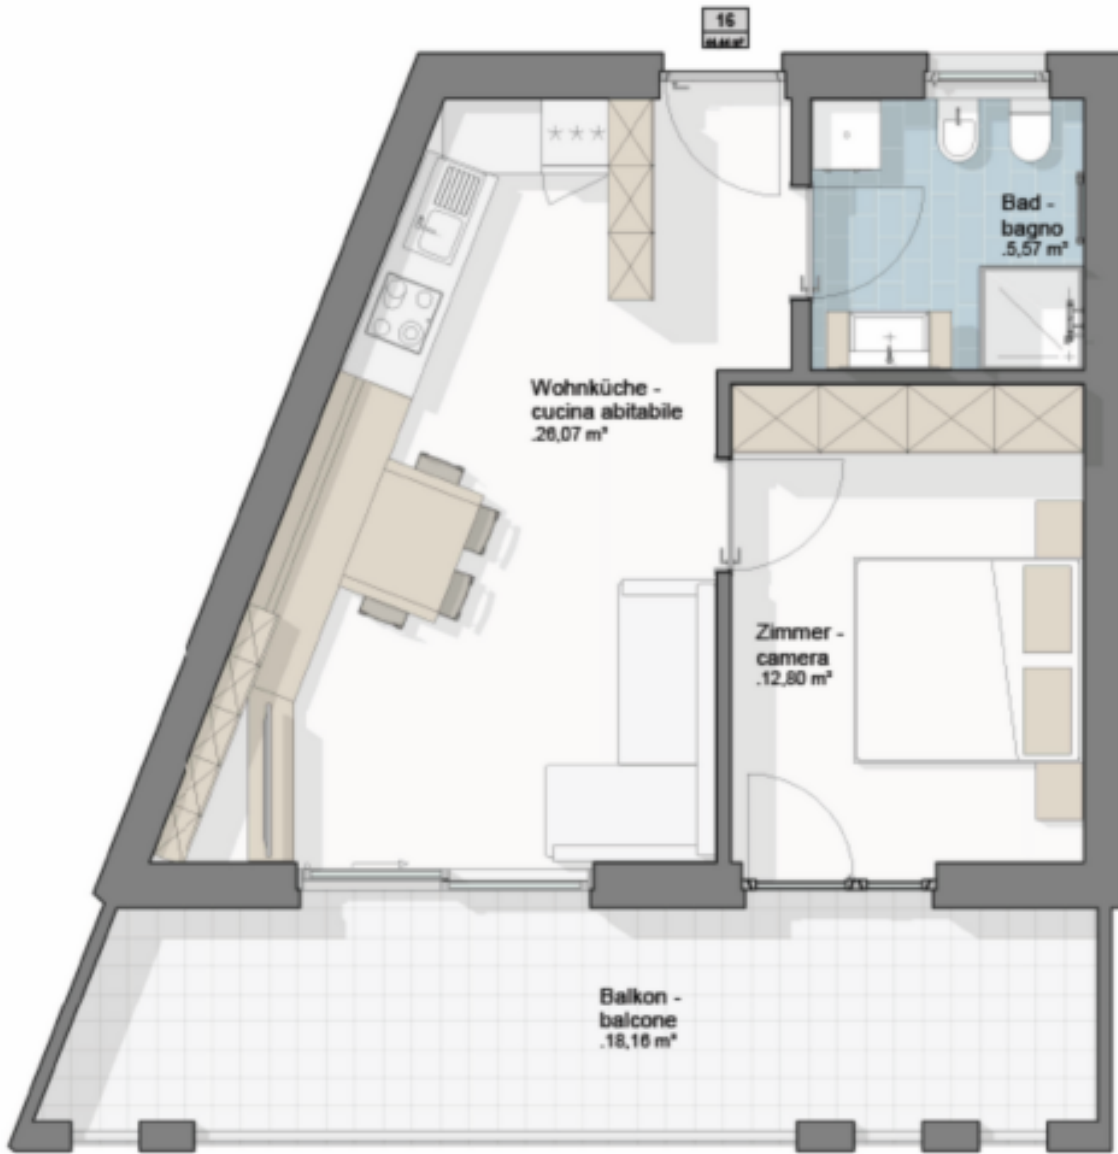

W16 - Residence Monika - Wiesen/Pfitsch

Eckdaten

Objektart	Wohnung / Etage
Ort	Wiesen
Zimmer	2
Energieklasse	A
Gesamtfläche m	44.4
Status	Neu
Baujahr	2026
Zustand	Erstbezug
ID	IW100516

Details

Gesamtfläche m 44.4

Beschreibung

Ihr neues Zuhause erwartet Sie - willkommen im Residence MONIKA!

Exklusives Wohnen inmitten des charmanten Wiesner Dorfkentrums, umgeben von den majestätischen Berggipfeln des Pfitschertals. Im neuen Residence MONIKA vereinen sich Natur und Komfort, Lebensqualität und Sicherheit – der ideale Ort für Ihre Zukunft.