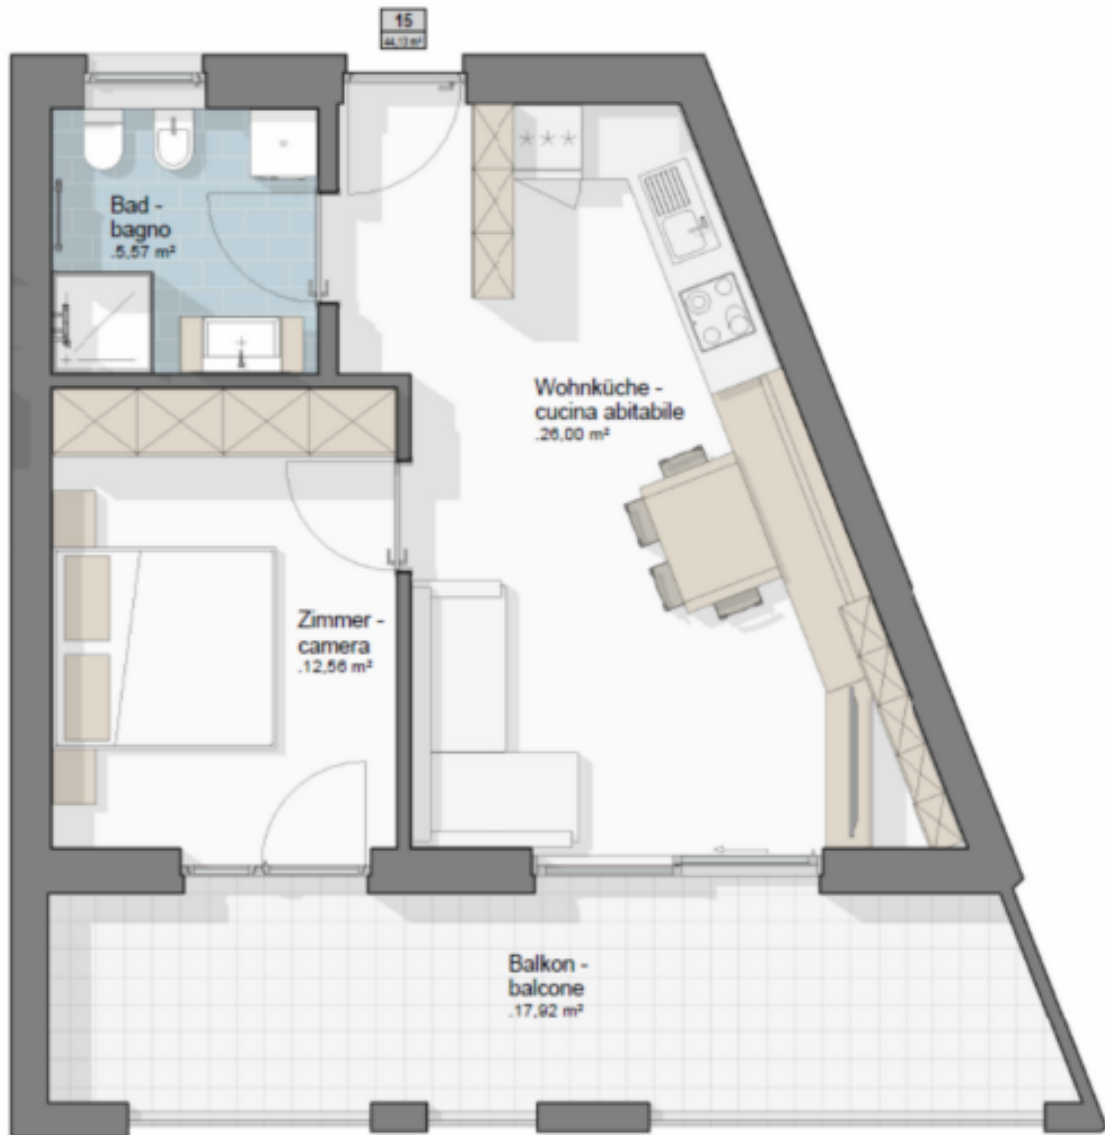

W15 - Residence Monika - Wiesen-Pfitsch

Eckdaten

Objektart	Wohnung / Etage
Ort	Wiesen
Zimmer	2
Gesamtfläche m	44.1
Status	Neu
Baujahr	2026
Zustand	Erstbezug
ID	IW100515

Details

Gesamtfläche m 44.1

Beschreibung

Ihr neues Zuhause erwartet Sie - willkommen im Residence MONIKA!

Exklusives Wohnen inmitten des charmanten Wiesner Dorfzentrums, umgeben von den majestätischen Berggipfeln des Pfitschertals. Im neuen Residence MONIKA vereinen sich Natur