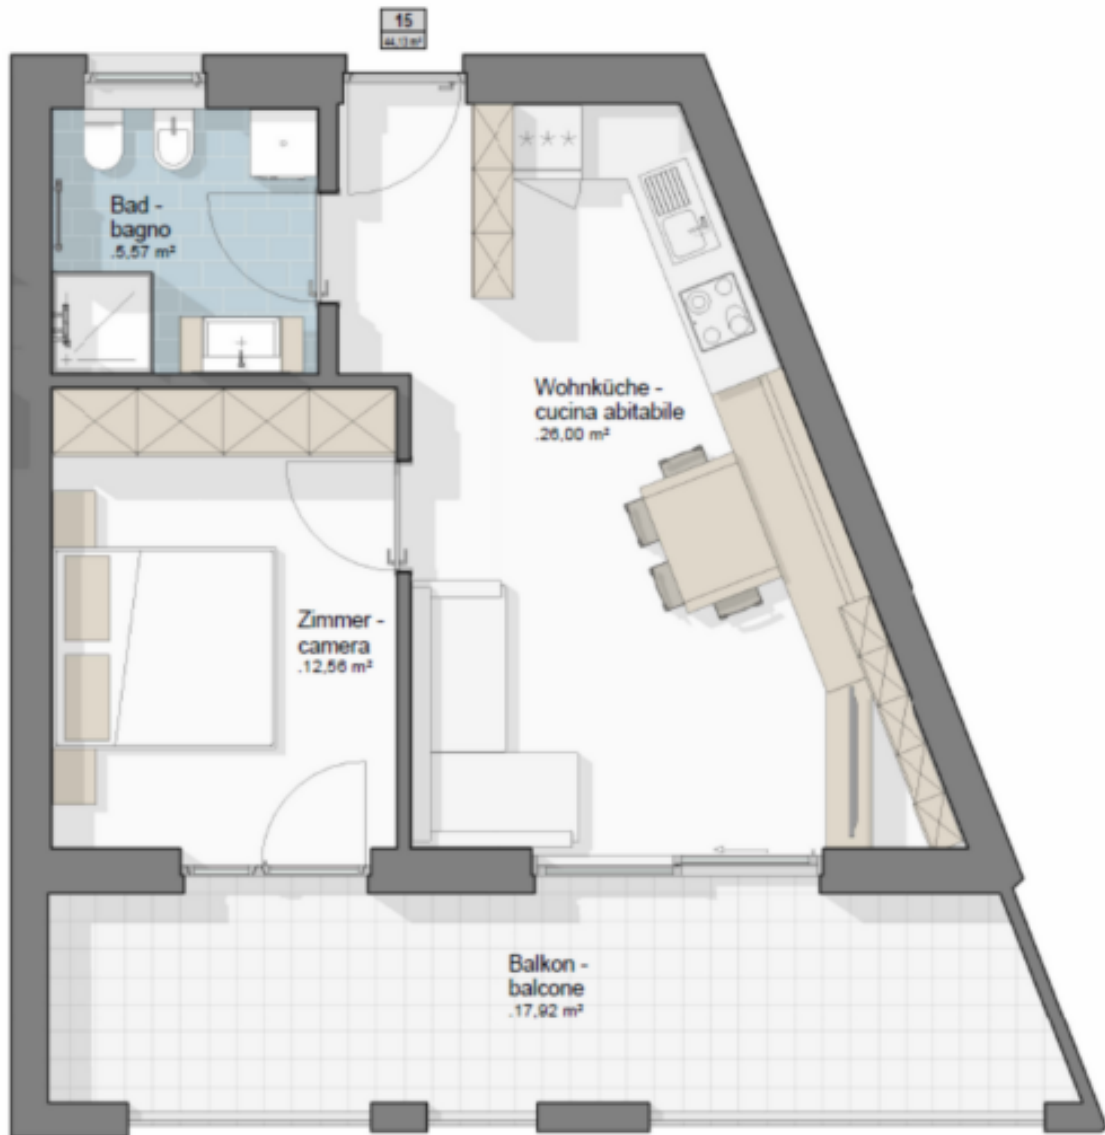

W15 - Residence Monika - Wiesen-Pfitsch

Eckdaten

Objektart	Wohnung / Etage
Ort	Wiesen
Zimmer	2
Gesamtfläche m	44.1
Status	Neu
Baujahr	2026
Zustand	Erstbezug
ID	IW100515

Details

Gesamtfläche m 44.1

Beschreibung