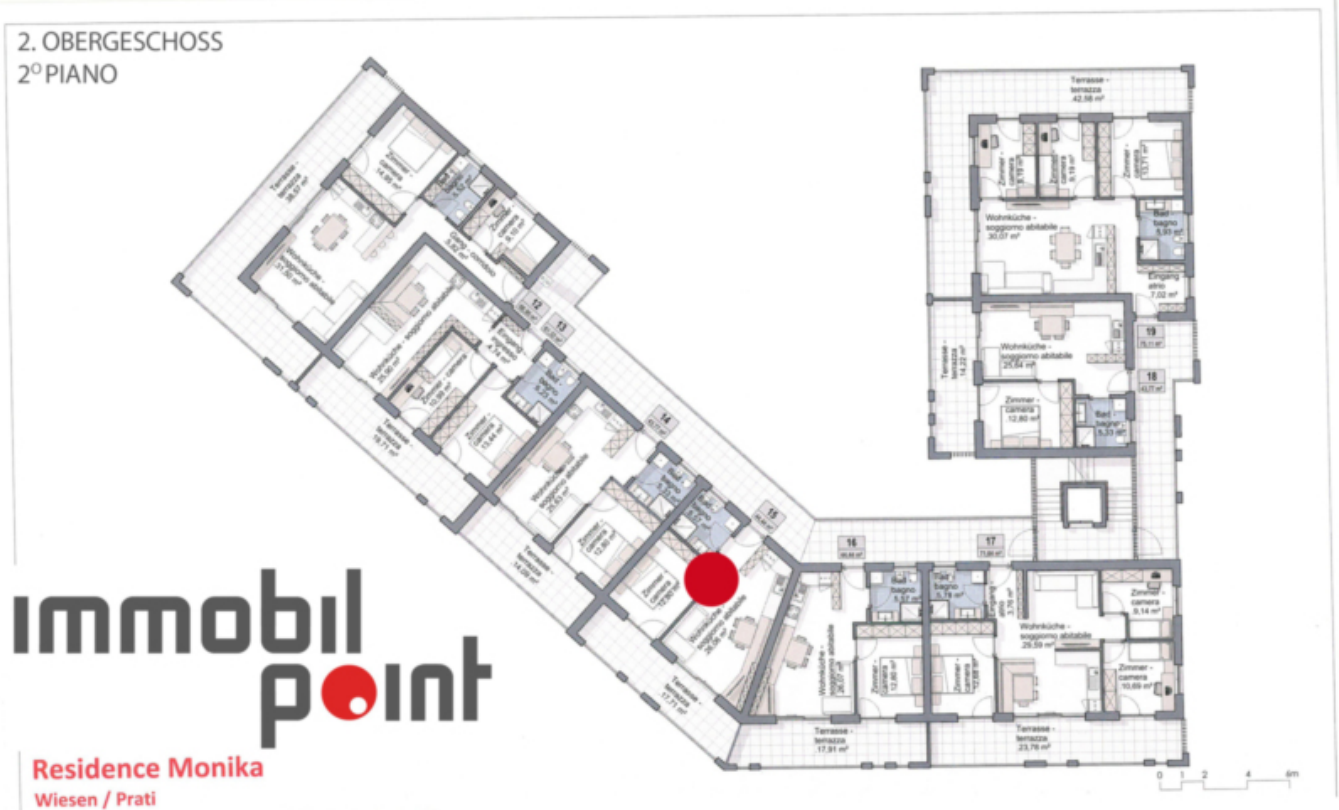

W15 - Residence Monika - Wiesen-Pfitsch

Eckdaten

Objektart	Wohnung / Etage
Ort	Wiesen
Zimmer	2
Gesamtfläche m	44.1
Status	Neu
Baujahr	2026
Zustand	Erstbezug
ID	IW100515

Details

Gesamtfläche m 44.1

Beschreibung

Ihr neues Zuhause erwartet Sie - willkommen im Residence MONIKA!

Exklusives Wohnen inmitten des charmanten Wiesner Dorfzentrums, umgeben von den

majestätischen Berggipfeln des Pfitschertals. Im neuen Residence MONIKA vereinen sich Natur und Komfort, Lebensqualität und Sicherheit – der ideale Ort für Ihre Zukunft.