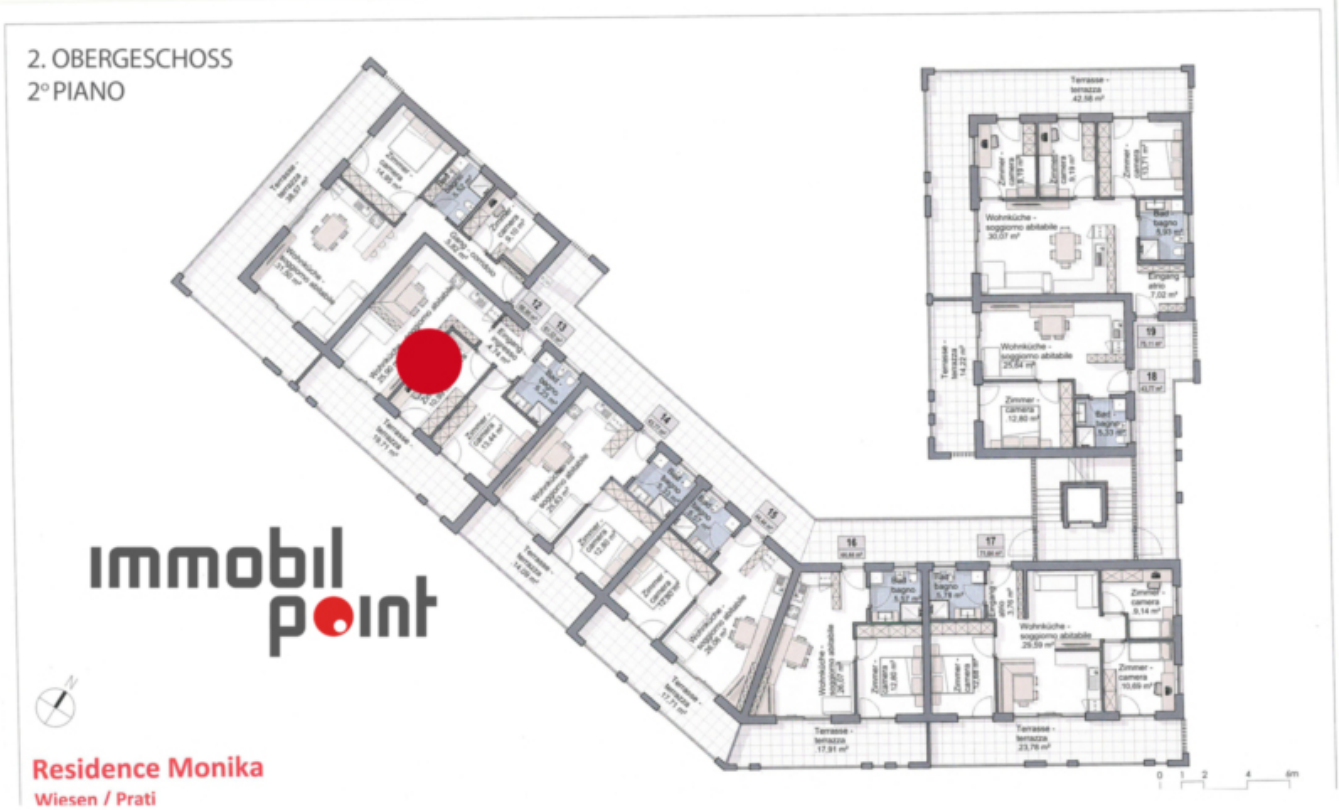

# W13 - Residence Monika - Wiesen - Pfitsch

## Eckdaten

Objektart	Wohnung / Etage
Ort	Wiesen
Zimmer	3
Energieklasse	A
Gesamtfläche m	60.8
Status	Neu
Baujahr	2026
Zustand	Erstbezug
ID	IW100514

## Details

Gesamtfläche m 60.8