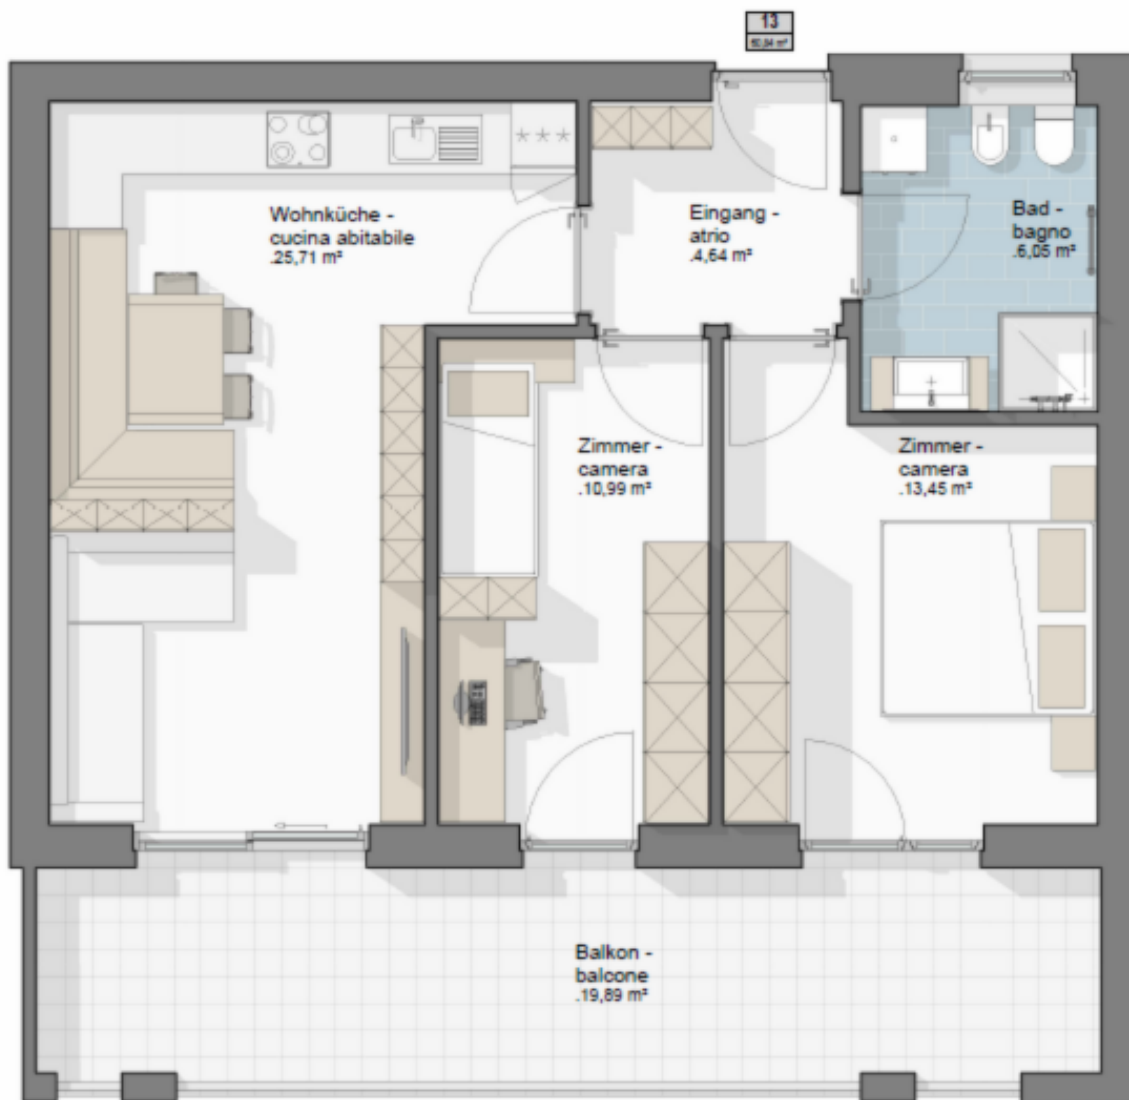

# W13 - Residence Monika - Wiesen - Pfitsch

## Eckdaten

Objektart	Wohnung / Etage
Ort	Wiesen
Zimmer	3
Energieklasse	A
Gesamtfläche m	60.8
Status	Neu
Baujahr	2026
Zustand	Erstbezug
ID	IW100514

## Details

Gesamtfläche m 60.8