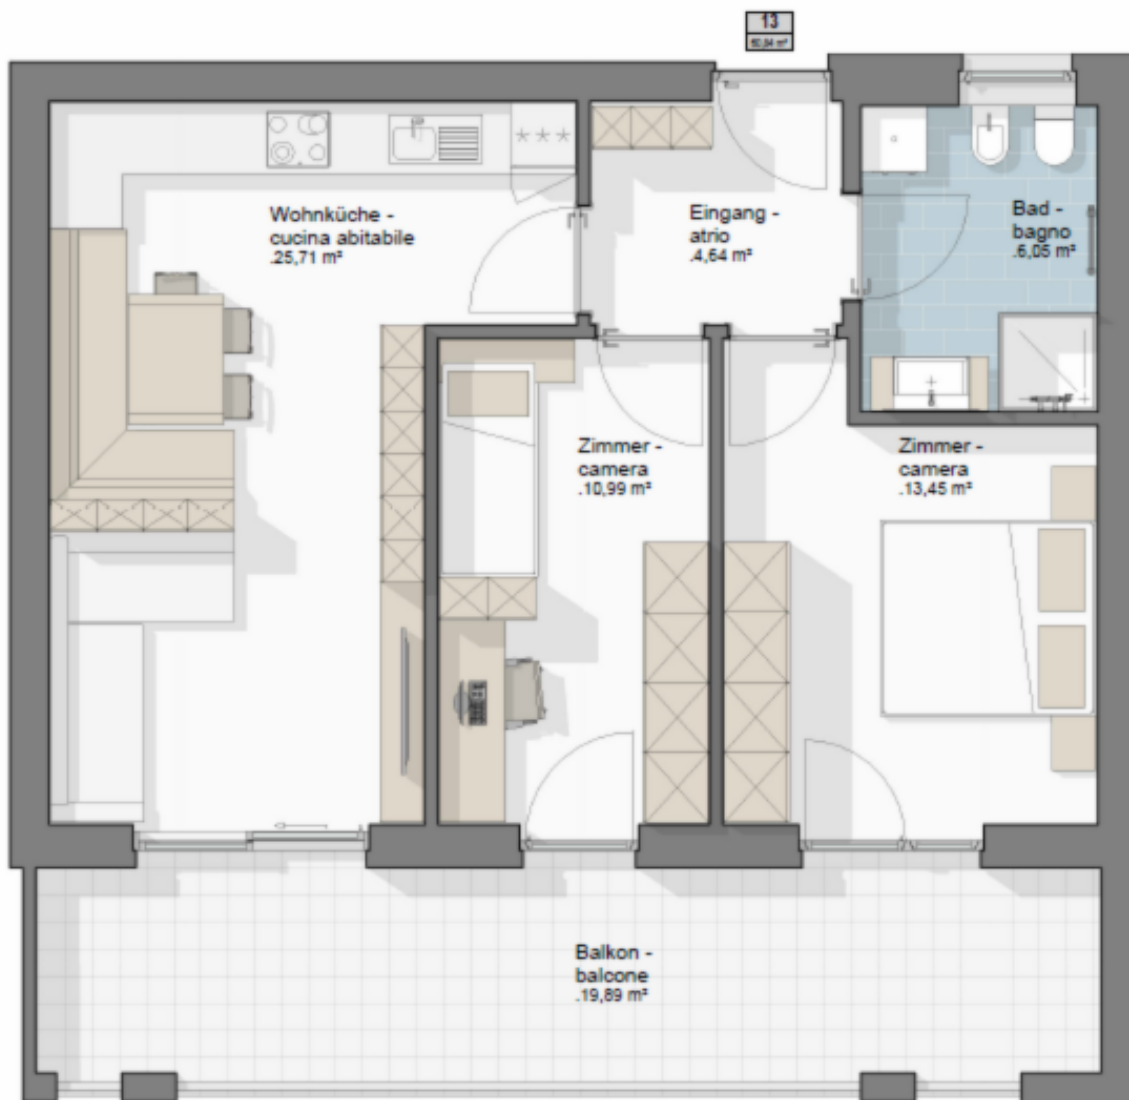

W13 - Residence Monika - Wiesen - Pfitsch

Eckdaten

Objektart	Wohnung / Etage
Ort	Wiesen
Zimmer	3
Energieklasse	A
Gesamtfläche m	60.8
Status	Neu
Baujahr	2026
Zustand	Erstbezug
ID	IW100514

Details

Gesamtfläche m 60.8

Beschreibung

Ihr neues Zuhause erwartet Sie - willkommen im Residence MONIKA!

Exklusives Wohnen inmitten des charmanten Wiesner Dorfzentrums, umgeben von den majestätischen Berggipfeln des Pfitschertals. Im neuen Residence MONIKA vereinen sich Natur und Komfort, Lebensqualität und Sicherheit – der ideale Ort für Ihre Zukunft.