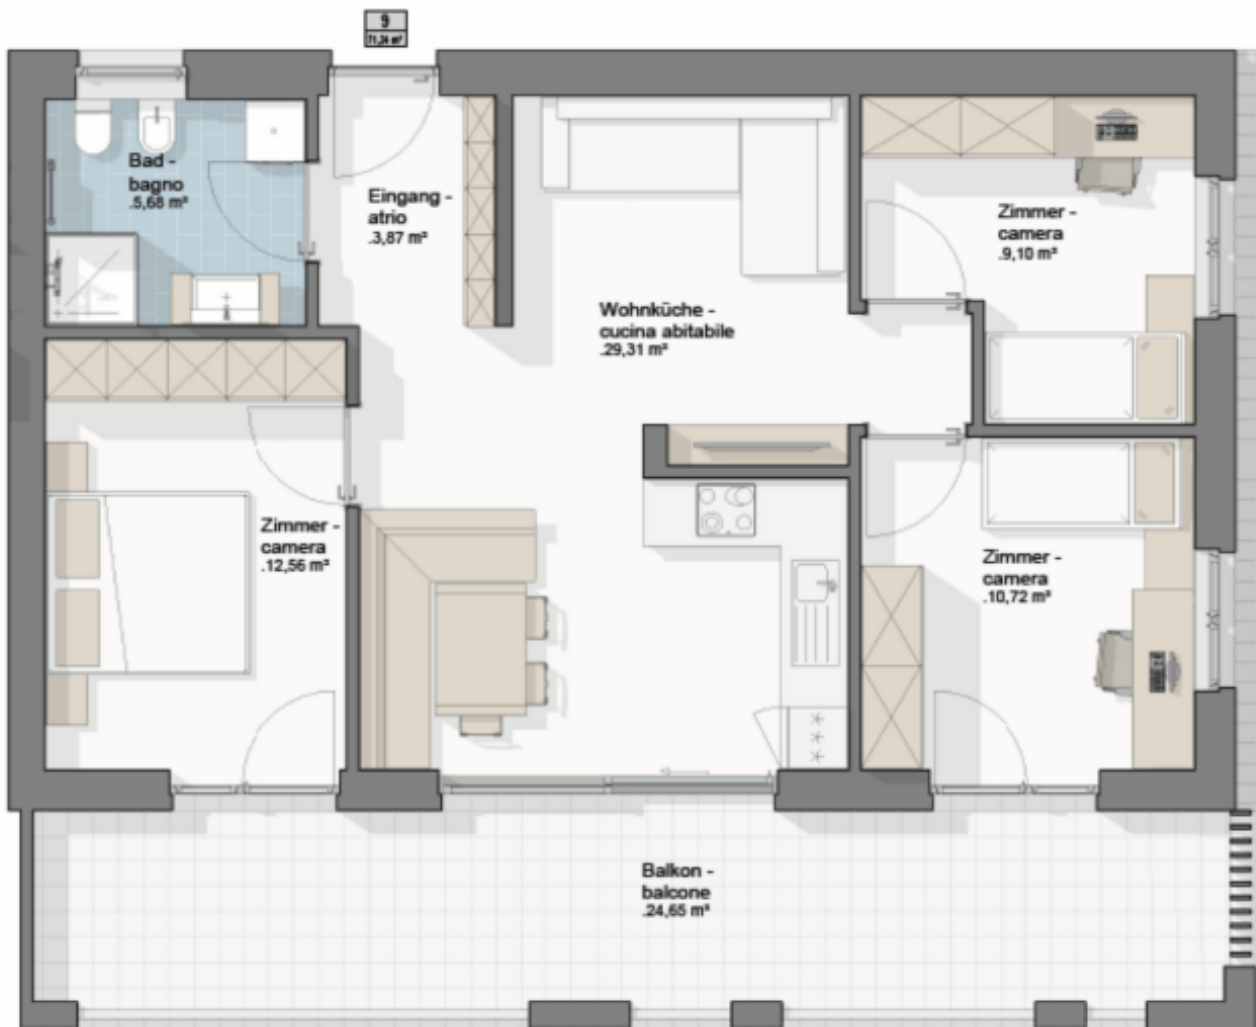

W09 - Residence Monika - Wiesen/Pfitsch

Eckdaten

Objektart	Wohnung / Etage
Ort	Wiesen
Zimmer	4
Energieklasse	A
Gesamtfläche m	71.2
Status	Neu
Baujahr	2026
Zustand	Erstbezug
ID	IW100512

Details

Gesamtfläche m 71.2

Beschreibung

Ihr neues Zuhause erwartet Sie - willkommen im Residence MONIKA!

Exklusives Wohnen inmitten des charmanten Wiesner Dorfzentrums, umgeben von den majestätischen Berggipfeln des Pfitschertals. Im neuen Residence MONIKA vereinen sich Natur und Komfort, Lebensqualität und Sicherheit – der ideale Ort für Ihre Zukunft.