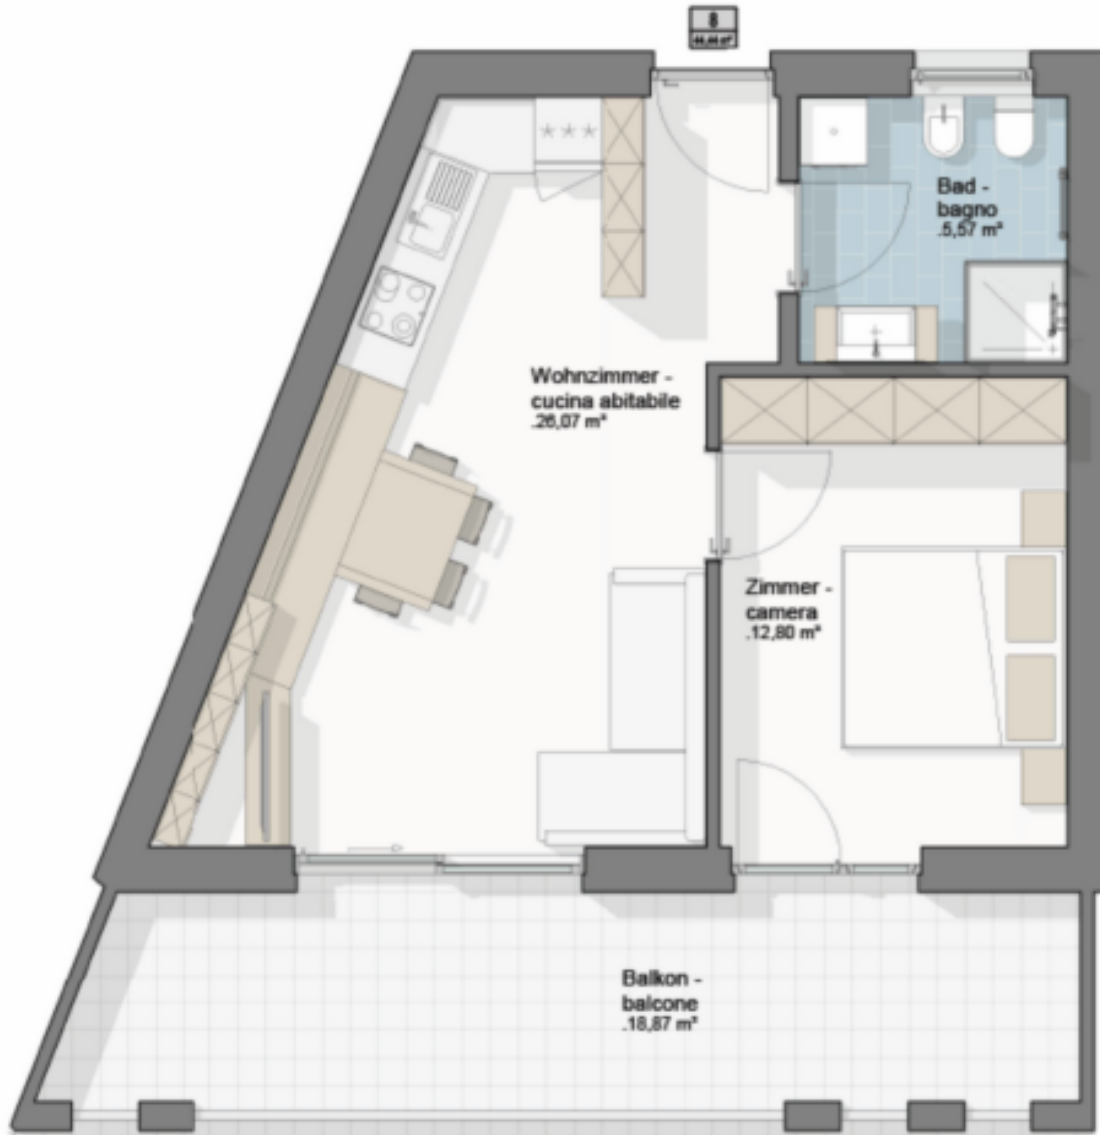

W08- Residence Monika - Wiesen/Pfitsch

Eckdaten

Objektart	Wohnung / Etage
Ort	Wiesen
Zimmer	2
Energieklasse	A
Gesamtfläche m	44.4
Status	Neu
Baujahr	2026
Zustand	Erstbezug
ID	IW100511

Details

Gesamtfläche m 44.4

Beschreibung

Ihr neues Zuhause erwartet Sie - willkommen im Residence MONIKA!

Exklusives Wohnen inmitten des charmanten Wiesner Dorfkentrums, umgeben von den majestätischen Berggipfeln des Pfitschertals. Im neuen Residence MONIKA vereinen sich Natur und Komfort, Lebensqualität und Sicherheit – der ideale Ort für Ihre Zukunft.