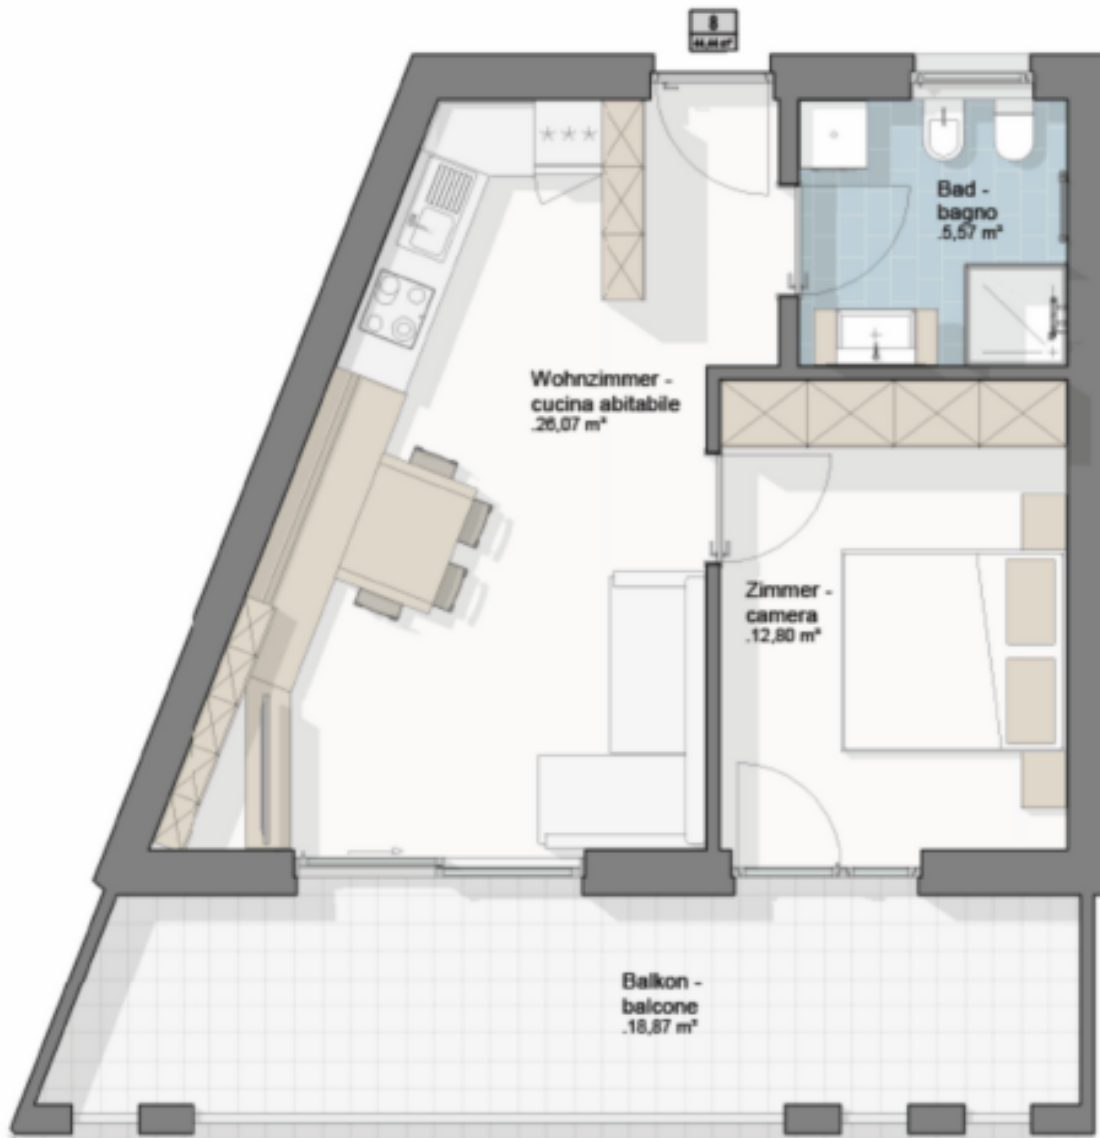

W08- Residence Monika - Wiesen/Pfitsch

Eckdaten

Objektart	Wohnung / Etage
Ort	Wiesen
Zimmer	2
Energieklasse	A
Gesamtfläche m	44.4
Status	Neu
Baujahr	2026
Zustand	Erstbezug
ID	IW100511

Details

Gesamtfläche m 44.4

Beschreibung

Ihr neues Zuhause erwartet Sie - willkommen im Residence MONIKA!

Exklusives Wohnen inmitten des charmanten Wiesner Dorfzentrums, umgeben von den majestätischen Berggipfeln des Pfitschertals. Im neuen Residence MONIKA vereinen sich Natur und Komfort, Lebensqualität und Sicherheit – der ideale Ort für Ihre Zukunft.