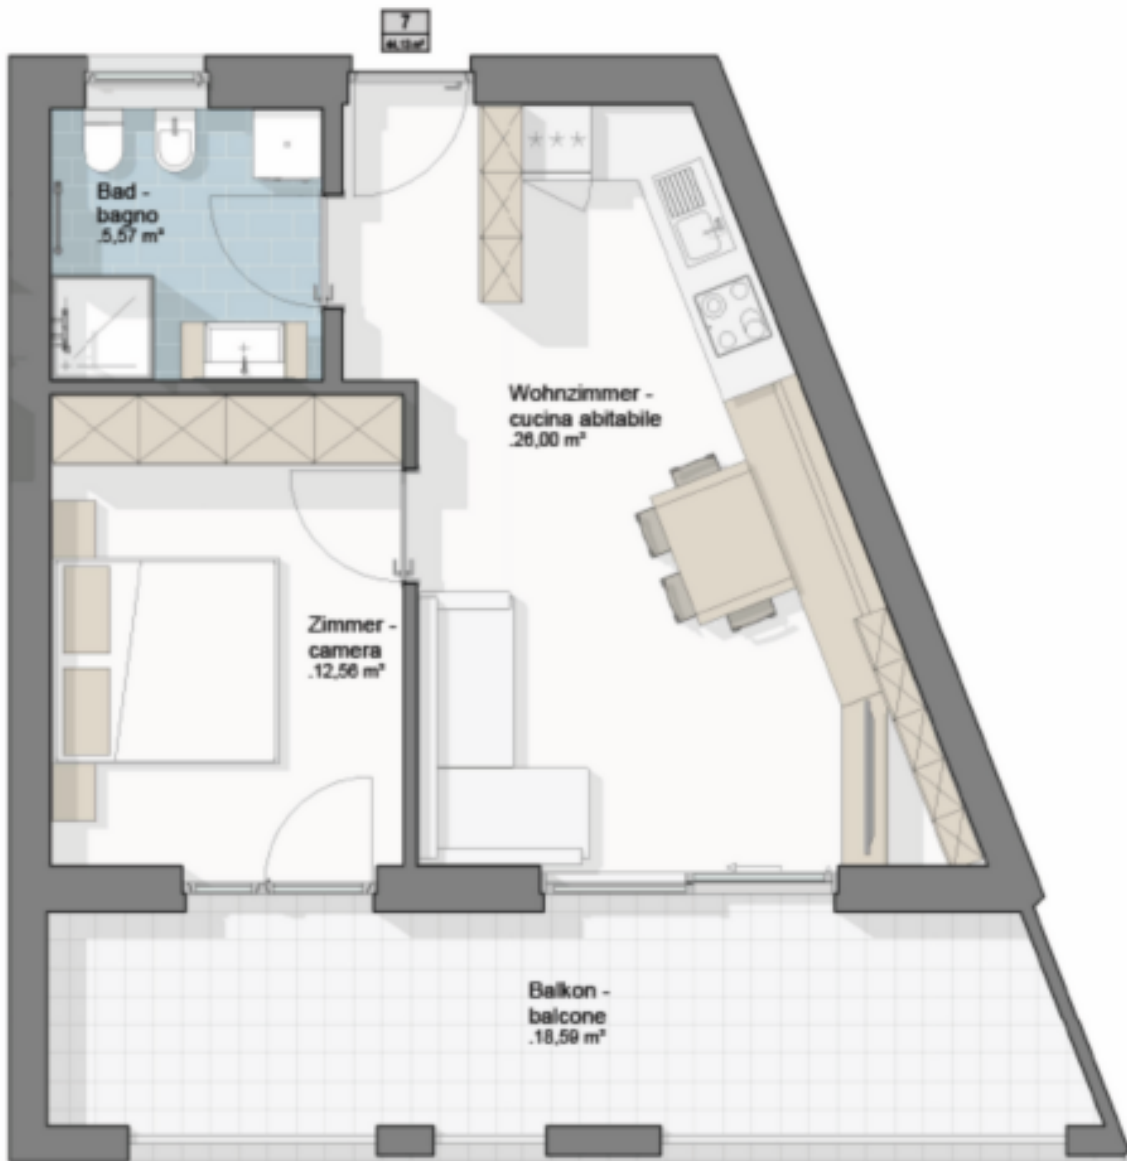

Wohnung 07 - Residence Monika - Wiesen/Pfitsch

Eckdaten

Objektart	Wohnung / Etage
Ort	Wiesen
Zimmer	2
Energieklasse	A
Gesamtfläche m	44.1
Status	Neu
Baujahr	2026
Zustand	Erstbezug
ID	IW100510

Details

Gesamtfläche m 44.1

Beschreibung

Ihr neues Zuhause erwartet Sie – willkommen im Residence MONIKA!

Exklusives Wohnen inmitten des charmanten Wiesner Dorfzentrums, umgeben von den majestätischen Berggipfeln des Pfitschertals. Im neuen Residence MONIKA vereinen sich Natur und Komfort, Lebensqualität und Sicherheit – der ideale Ort für Ihre Zukunft.