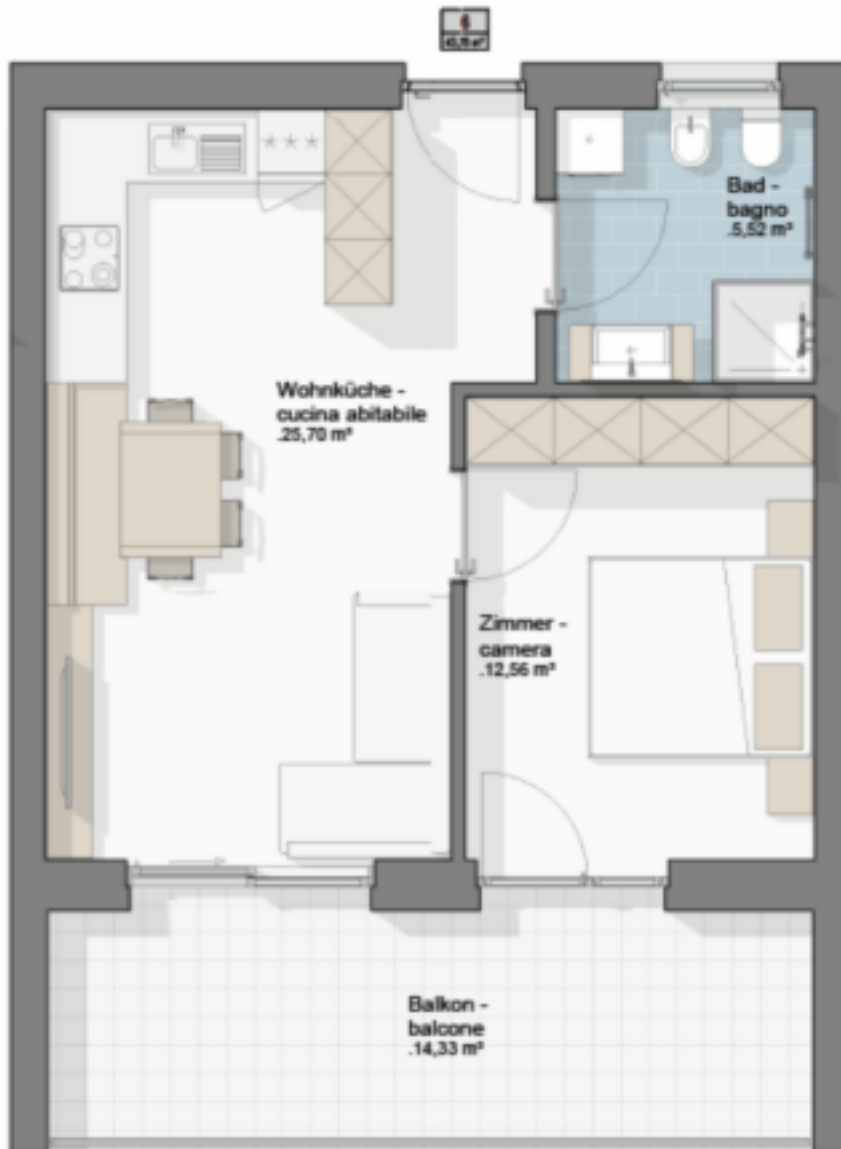

W06 - Residence Monika - Wiesen/Pfitsch

Eckdaten

Objektart	Wohnung / Erdgeschoss
Ort	Wiesen
Zimmer	2
Energieklasse	A
Gesamtfläche m	43.8
Status	Neu
Baujahr	2026
Zustand	Erstbezug
ID	IW100509

Details

Gesamtfläche m 43.8