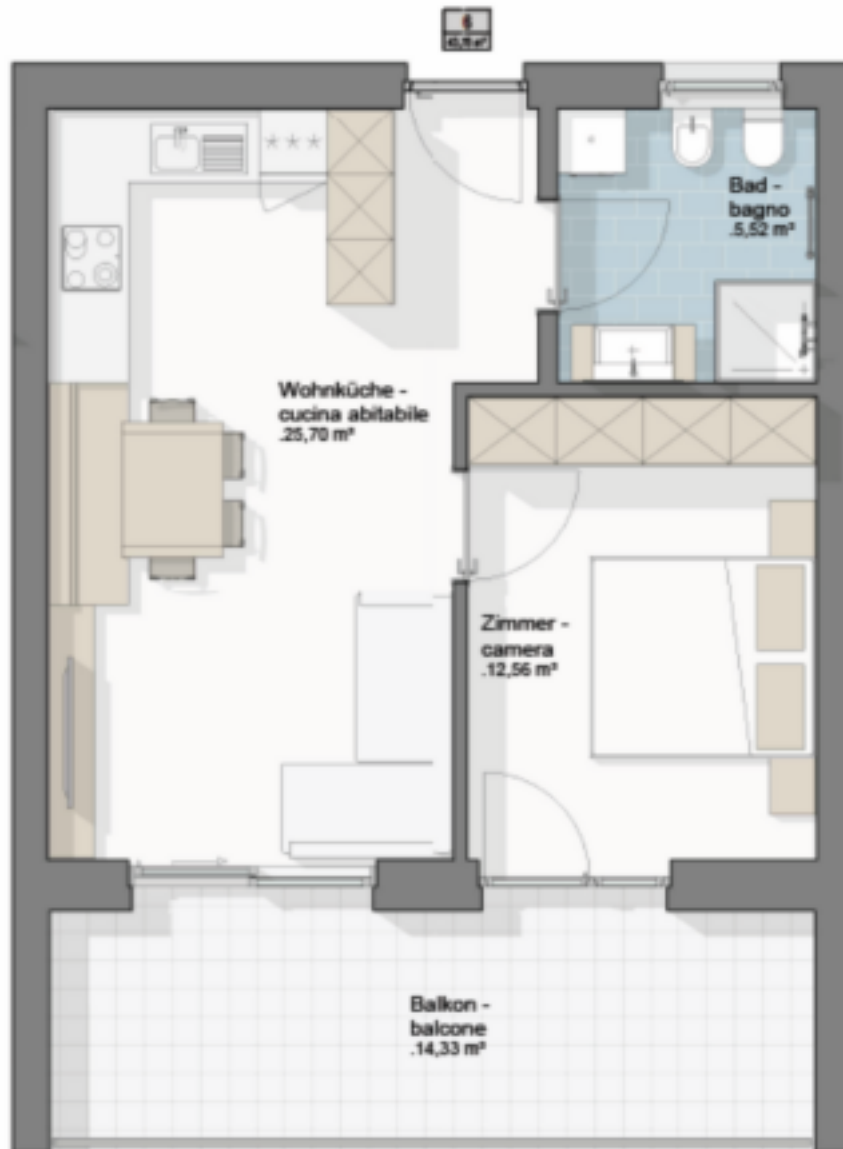

W06 - Residence Monika - Wiesen/Pfitsch

Eckdaten

Objektart	Wohnung / Erdgeschoss
Ort	Wiesen
Zimmer	2
Energieklasse	A
Gesamtfläche m	43.8
Status	Neu
Baujahr	2026
Zustand	Erstbezug
ID	IW100509

Details

Gesamtfläche m 43.8