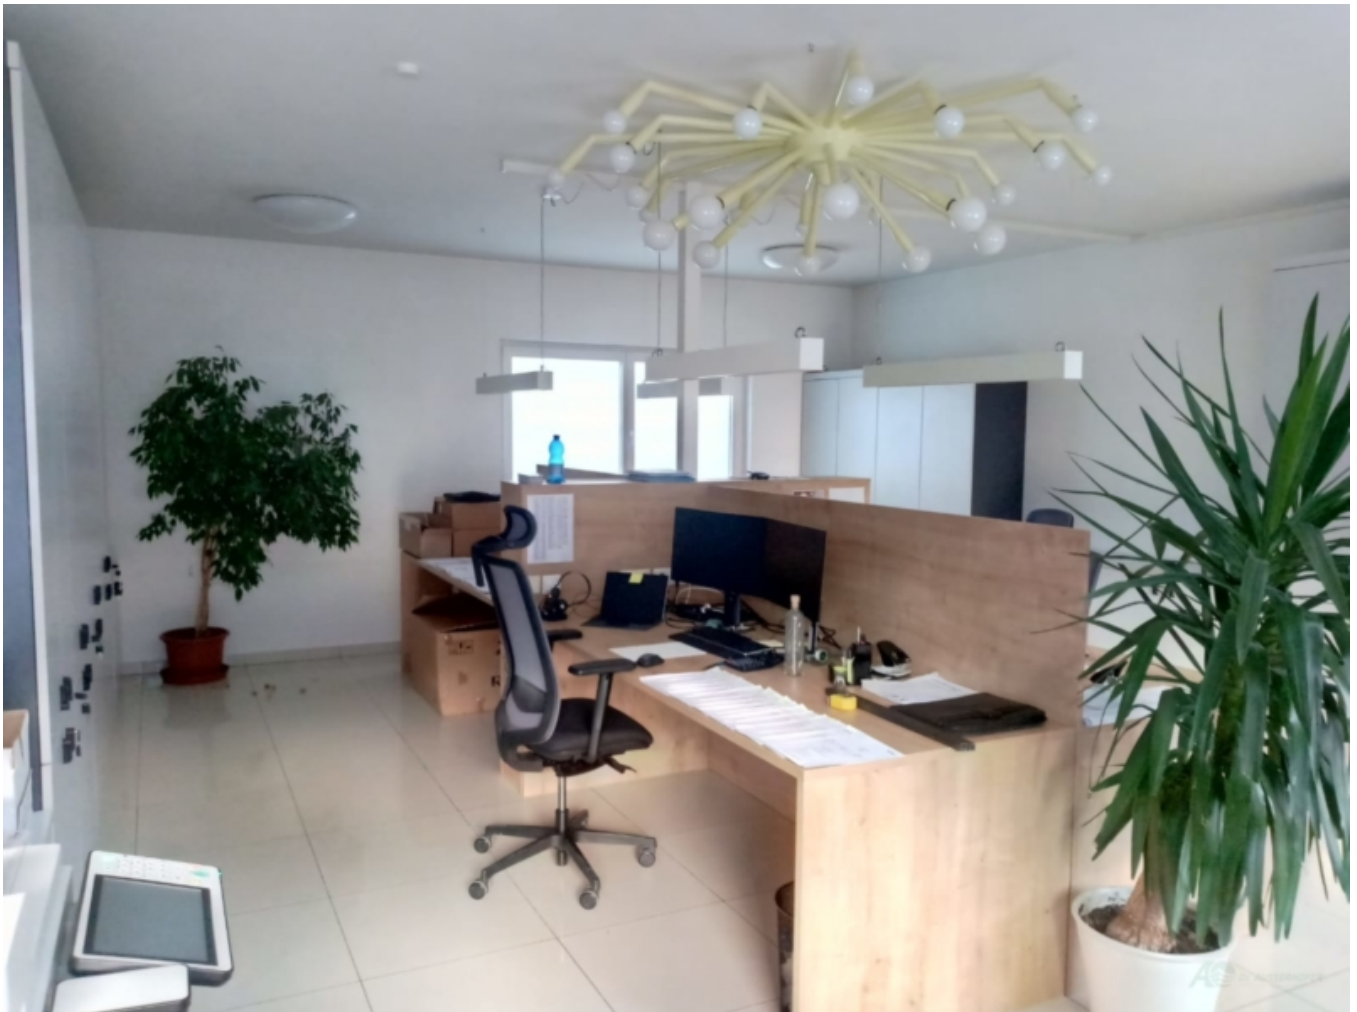

Repräsentatives, voll ausgestattetes Großraumbüro in Welsberg

Eckdaten

Objektart	Büro/Praxis / Bürofläche
Ort	Welsberg-Taisten
Kaltmiete	800 €
Gesamtfläche m	50.0
Zustand	Teil/Vollrenoviert
ID	IW89499

Details

Kaltmiete

800 €

Gesamtfläche m 50.0
Sep. WC 1

Ausstattung

Möbliert Vollmöbliert
Befeuierung Fernwärme
Unterkellert Nein

Beschreibung

Voll ausgestattetes, möbliertes Großraumbüro im Gewerbegebiet von Welsberg. Im Preis enthalten sind die Nebenkosten und zwei Autostellplätze im Freien. Die Fläche eignet sich ideal für Freiberufler, Start-Up's oder als Außendienststelle.