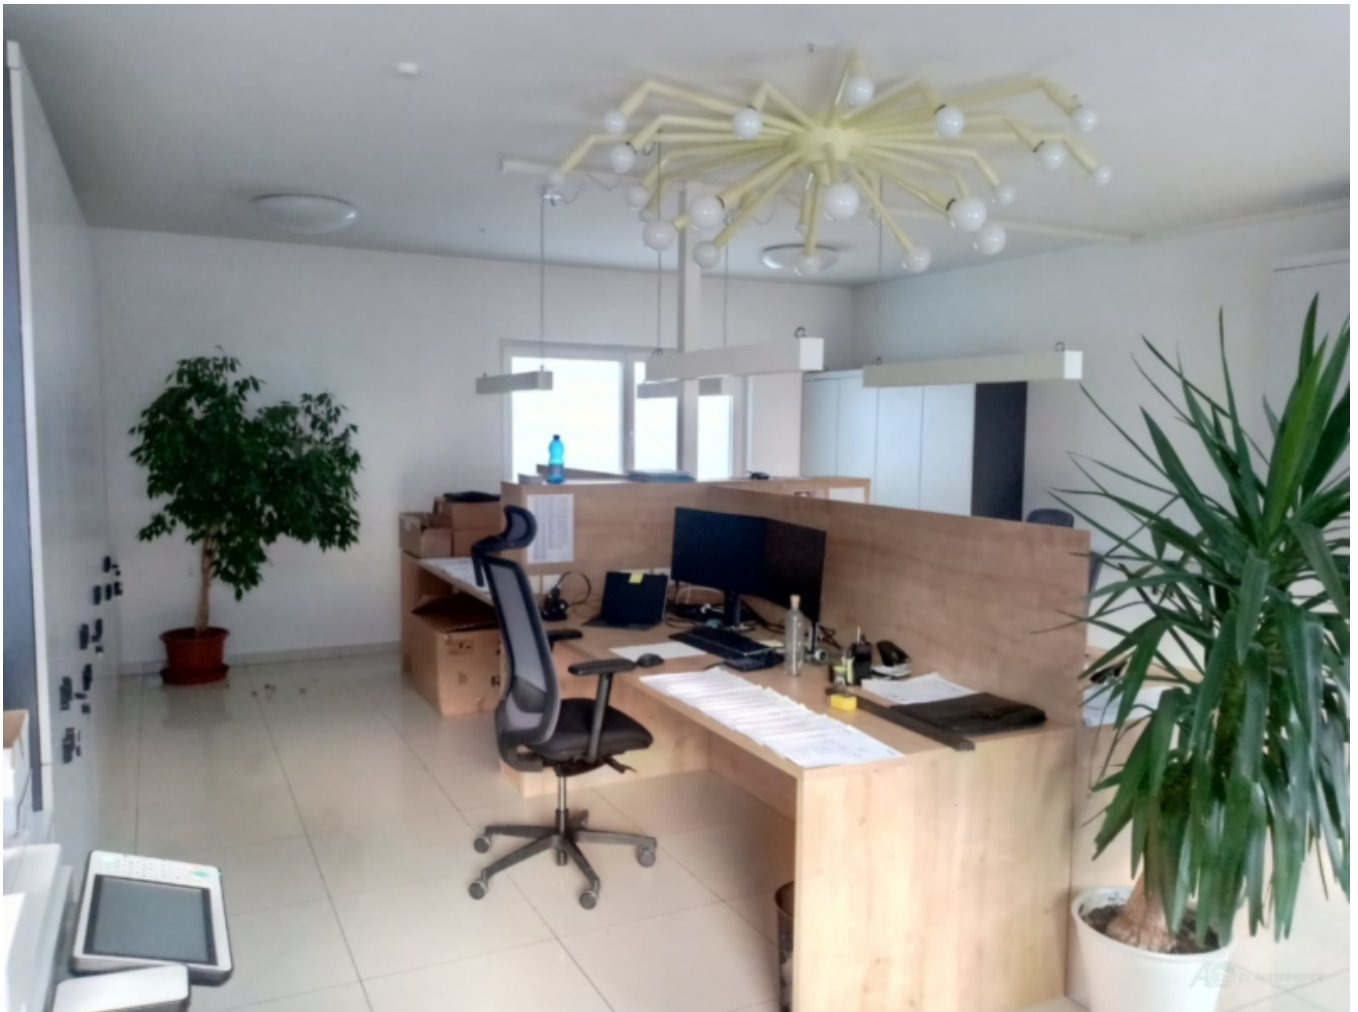

Repräsentatives, voll ausgestattetes Großraumbüro in Welsberg

Eckdaten

Objektart	Büro/Praxis / Bürofläche
Ort	Welsberg-Taisten
Kaltmiete	800 €
Gesamtfläche m	50.0
Zustand	Teil/Vollrenoviert
ID	IW89499

Details

Kaltmiete

800 €

Gesamtfläche m 50.0
Sep. WC 1

Ausstattung

Möbliert Vollmöbliert
Befeuerng Fernwärme
Unterkellert Nein

Beschreibung

Voll ausgestattetes, möbliertes Großraumbüro im Gewerbegebiet von Welsberg. Im Preis enthalten sind die Nebenkosten und zwei Autostellplätze im Freien. Die Fläche eignet sich ideal für Freiberufler, Start-Up's oder als Außendienststelle.