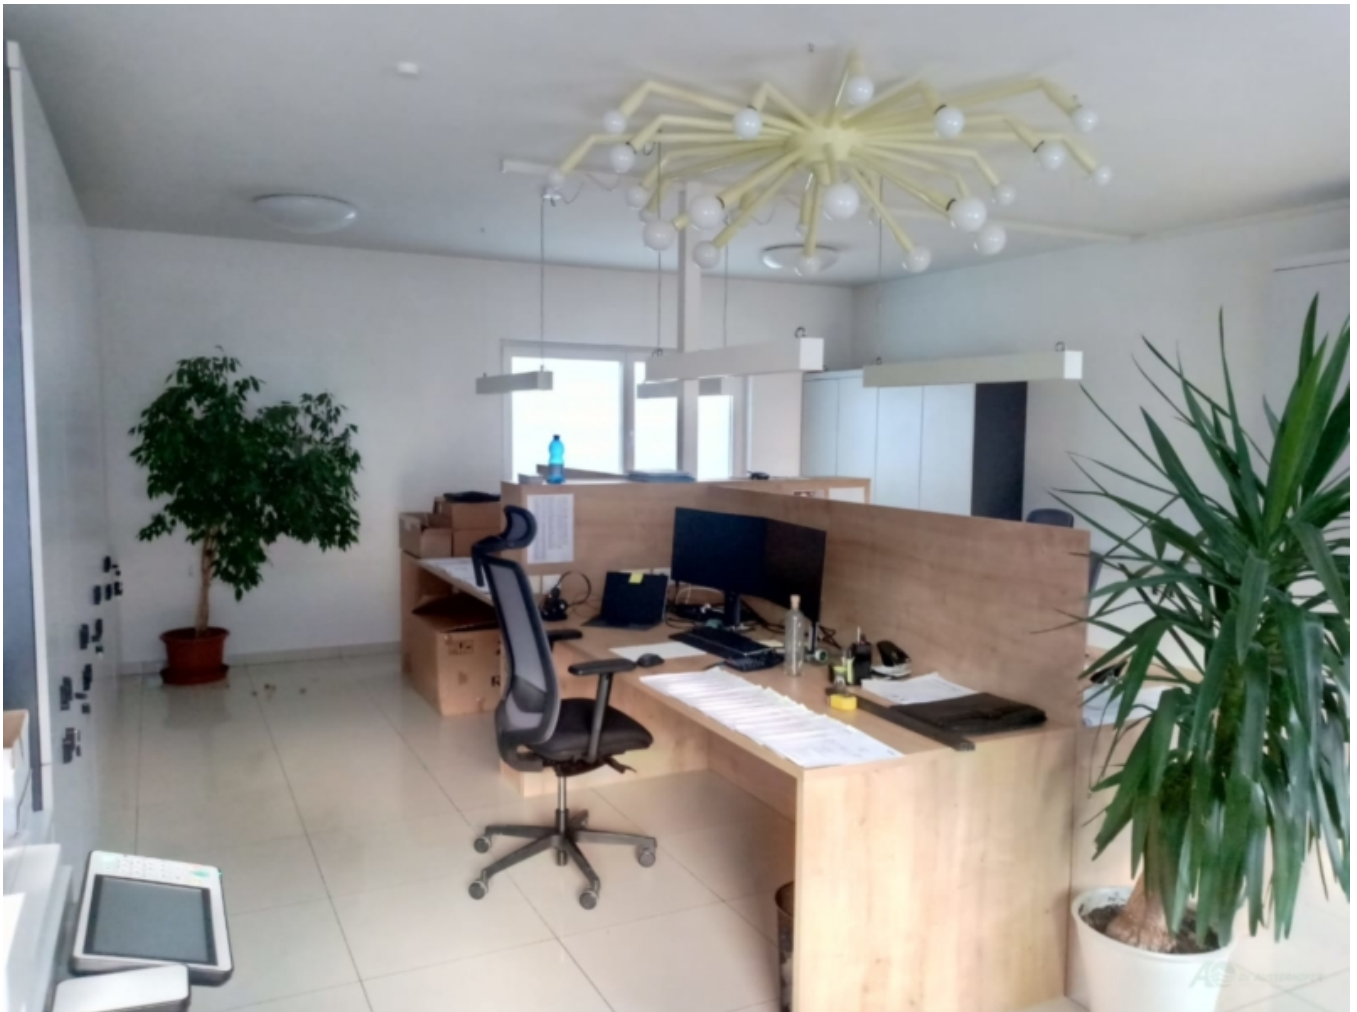

Repräsentatives, voll ausgestattetes Großraumbüro in Welsberg

Eckdaten

Objektart	Büro/Praxis / Bürofläche
Ort	Welsberg-Taisten
Kaltmiete	800 €
Gesamtfläche m	50.0
Zustand	Teil/Vollrenoviert
ID	IW89499

Details

Kaltmiete

800 €

Gesamtfläche m 50.0
Sep. WC 1

Ausstattung

Möbliert Vollmöbliert
Befeuerng Fernwärme
Unterkellert Nein

Beschreibung

Voll ausgestattetes, möbliertes Großraumbüro im Gewerbegebiet von Welsberg. Im Preis enthalten sind die Nebenkosten und zwei Autostellplätze im Freien. Die Fläche eignet sich ideal für Freiberufler, Start-Up's oder als Außendienststelle.