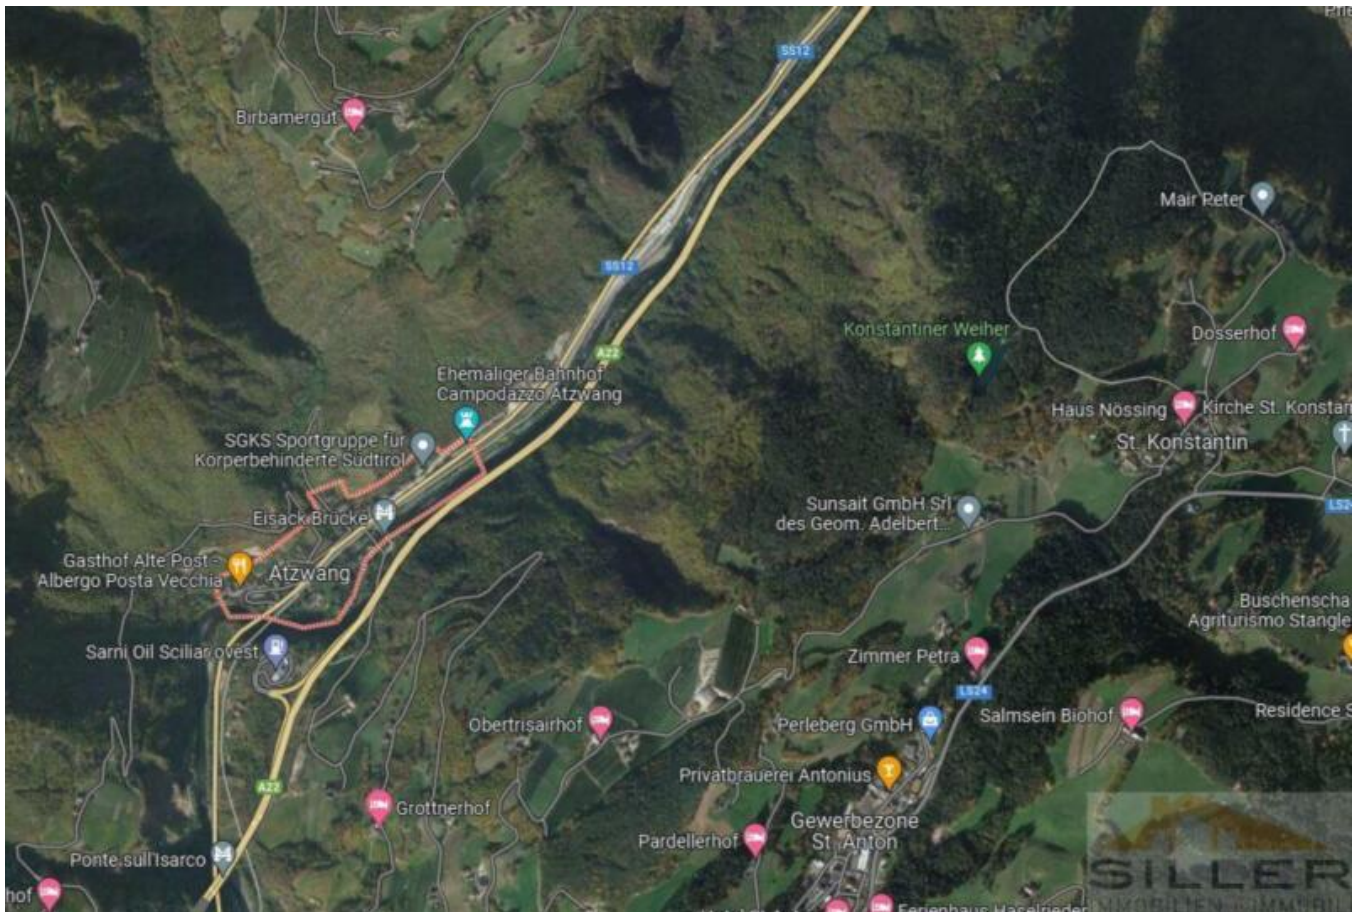

forstwirtschaftliches Grundstück mit fast 10 ha Fläche

Eckdaten

| | |
|-----------------|------------------------------------|
| Objektart | Grundstück |
| Ort | Völs am Schlern |
| Strasse, Hausnr | Völs am Schlern / Fiè allo Sciliar |
| Kaufpreis | 40'000 € |
| Grundstück m | 99512.1 |
| ID | IW96703 |

Details

| | |
|--------------|----------|
| Kaufpreis | 40'000 € |
| Grundstück m | 99512.1 |

Beschreibung

Wald-Parzelle in der Gemeinde Völs am Schlern, oberhalb von Atzwang. Die Gesamtfläche

beträgt ca. 99.512,12 m . Kontaktieren Sie uns für mehr Informationen.