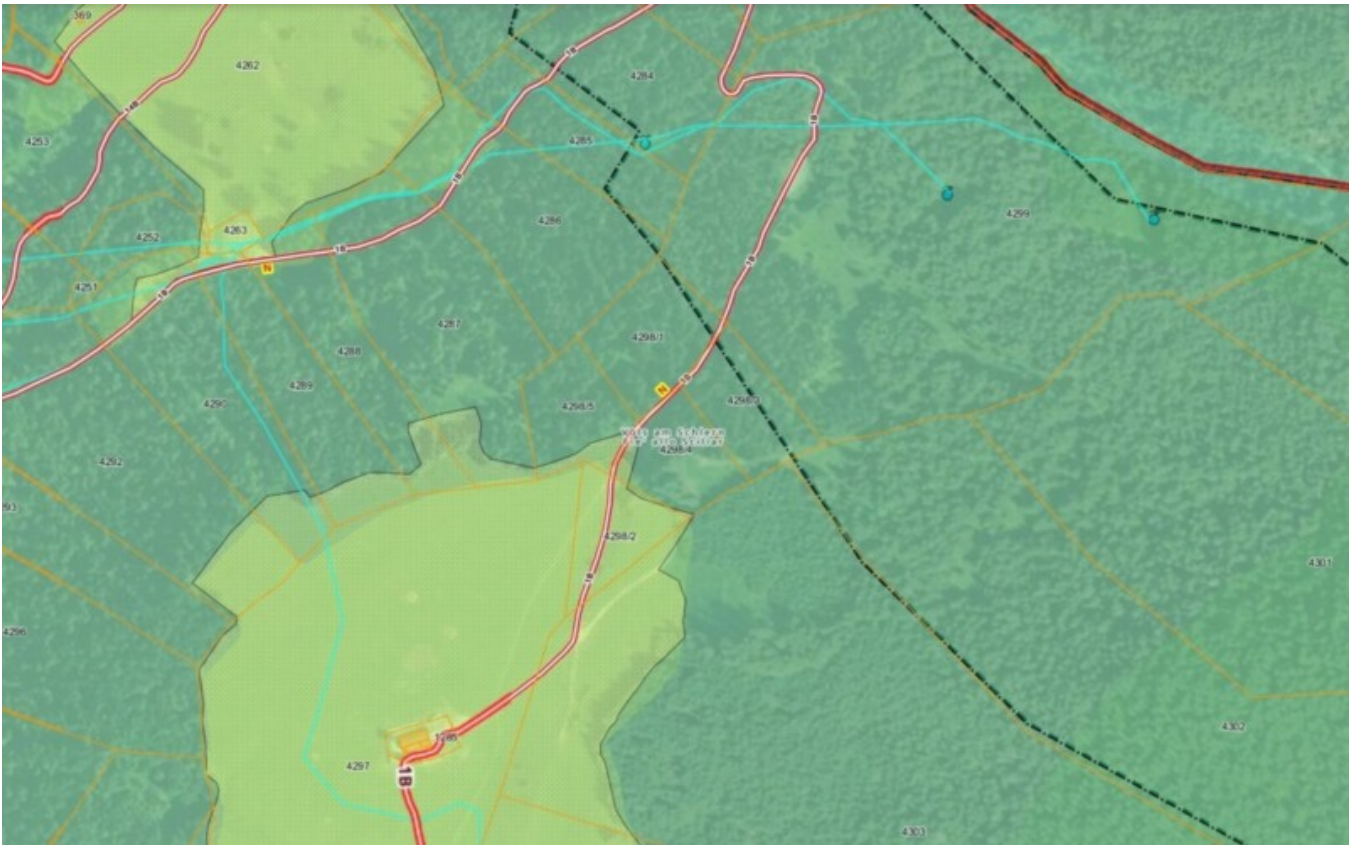

Forstwirtschaft

Eckdaten

Objektart	Grundstück
Ort	Völs am Schlern
Kaufpreis	95'000 €
Grundstück m	23700.0
ID	IW105835

PROVINCIA AUTONOMA BOLZANO – ALTO ADIGE

VISURA PARTICELLE PRENOTATE

COMUNE CATASTALE DI FIE'

UFFICIO CATASTO COMPETENTE : BOLZANO

Scala originale : 2880
Scala disegno : 2000
Situazione al : 17.07.2009
Mod. 8 N.
Riscossi Euro

BOLZANO , il 22.07.2009

Details

Kaufpreis	95'000 €
Grundstück m	23700.0

Beschreibung

Wald mit einer Gesamtfläche von rund 23.700 m unterteilt in 4 Grund-Parzellen in der Nähe der Tuff-Alm oberhalb des Völser-Weiher zu verkaufen.

Anbieter

Profanter Immobilien
O.v. Wolkenstein Straße Nr. 14/1
39040 – Kastelruth