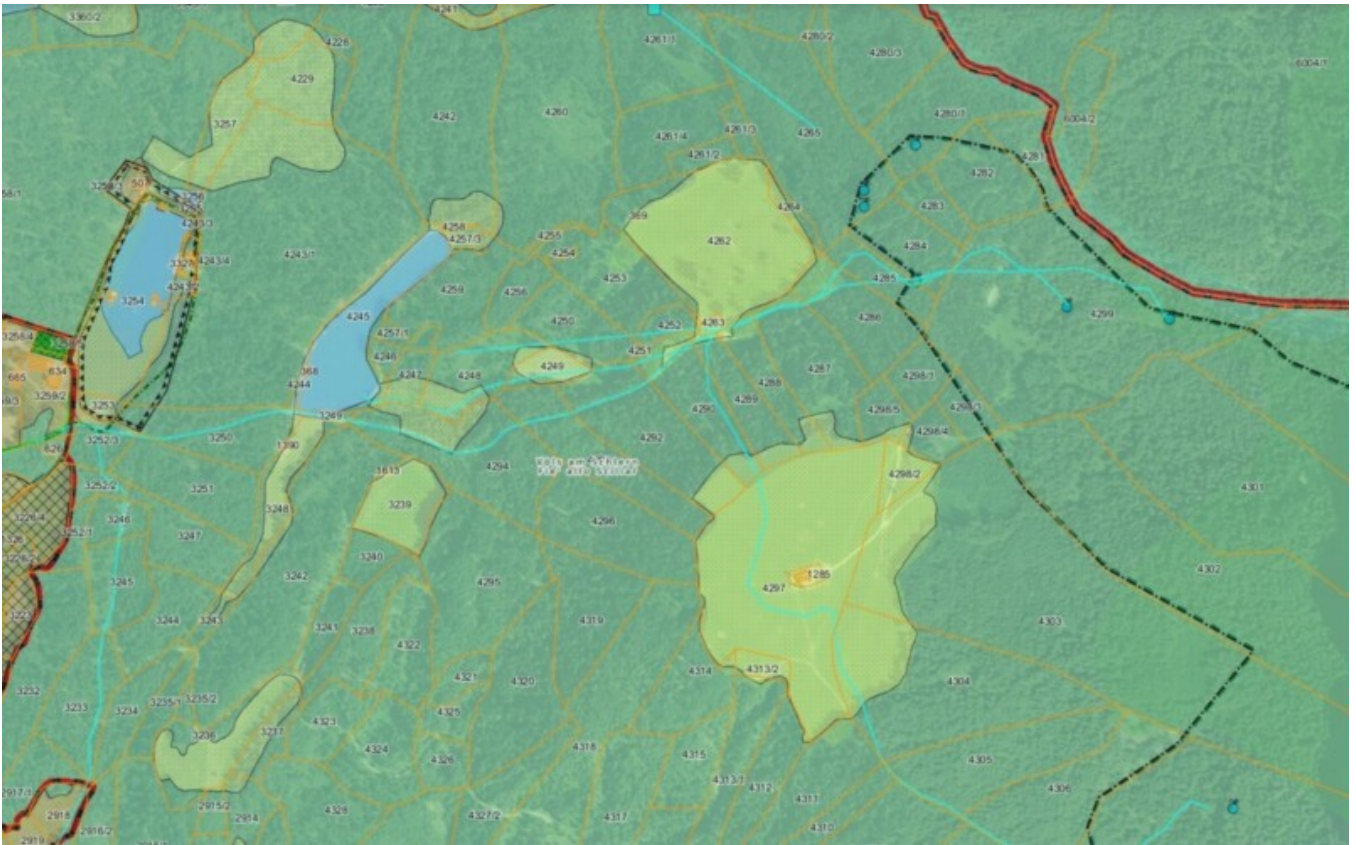

Forstwirtschaft

Eckdaten

Objektart	Grundstück
Ort	Völs am Schlern
Kaufpreis	95'000 €
Grundstück m	23700.0
ID	IW105835

PROVINCIA AUTONOMA BOLZANO – ALTO ADIGE

VISURA PARTICELLE PRENOTATE

COMUNE CATASTALE DI FIE'

UFFICIO CATASTO COMPETENTE : BOLZANO

Scala originale : 2880
Scala disegno : 2000
Situazione al : 17.07.2009
Mod. 8 N.
Riscossi Euro

BOLZANO , il 22.07.2009

Details

Kaufpreis	95'000 €
Grundstück m	23700.0

Beschreibung

Wald mit einer Gesamtfläche von rund 23.700 m unterteilt in 4 Grund-Parzellen in der Nähe der Tuff-Alm oberhalb des Völser-Weiher zu verkaufen.

Anbieter

Profanter Immobilien
O.v. Wolkenstein Straße Nr. 14/1
39040 – Kastelruth