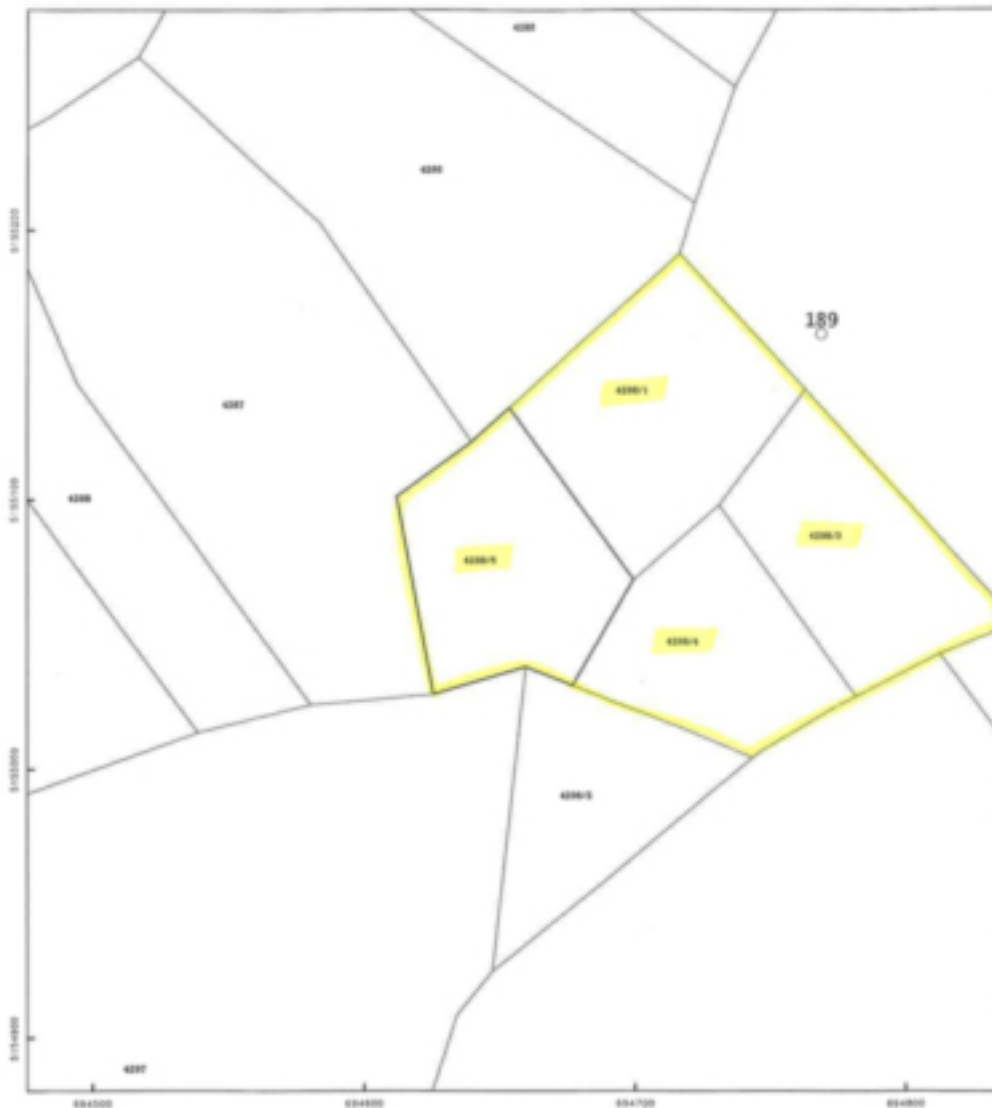

Forstwirtschaft

Eckdaten

Objektart	Grundstück
Ort	Völs am Schlern
Kaufpreis	95'000 €
Grundstück m	23700.0
ID	IW105835

PROVINCIA AUTONOMA BOLZANO – ALTO ADIGE

VISURA PARTICELLE PRENOTATE

COMUNE CATASTALE DI FIE'

UFFICIO CATASTO COMPETENTE : BOLZANO

Scala originale : 2880
Scala disegno : 2000
Situazione al : 17.07.2009
Mod. 8 N.
Riscossi Euro

BOLZANO , il 22.07.2009

Details

Kaufpreis	95'000 €
Grundstück m	23700.0

Beschreibung

Wald mit einer Gesamtfläche von rund 23.700 m unterteilt in 4 Grund-Parzellen in der Nähe der Tuff-Alm oberhalb des Völser-Weiher zu verkaufen.

Anbieter

Profanter Immobilien
O.v. Wolkenstein Straße Nr. 14/1
39040 – Kastelruth