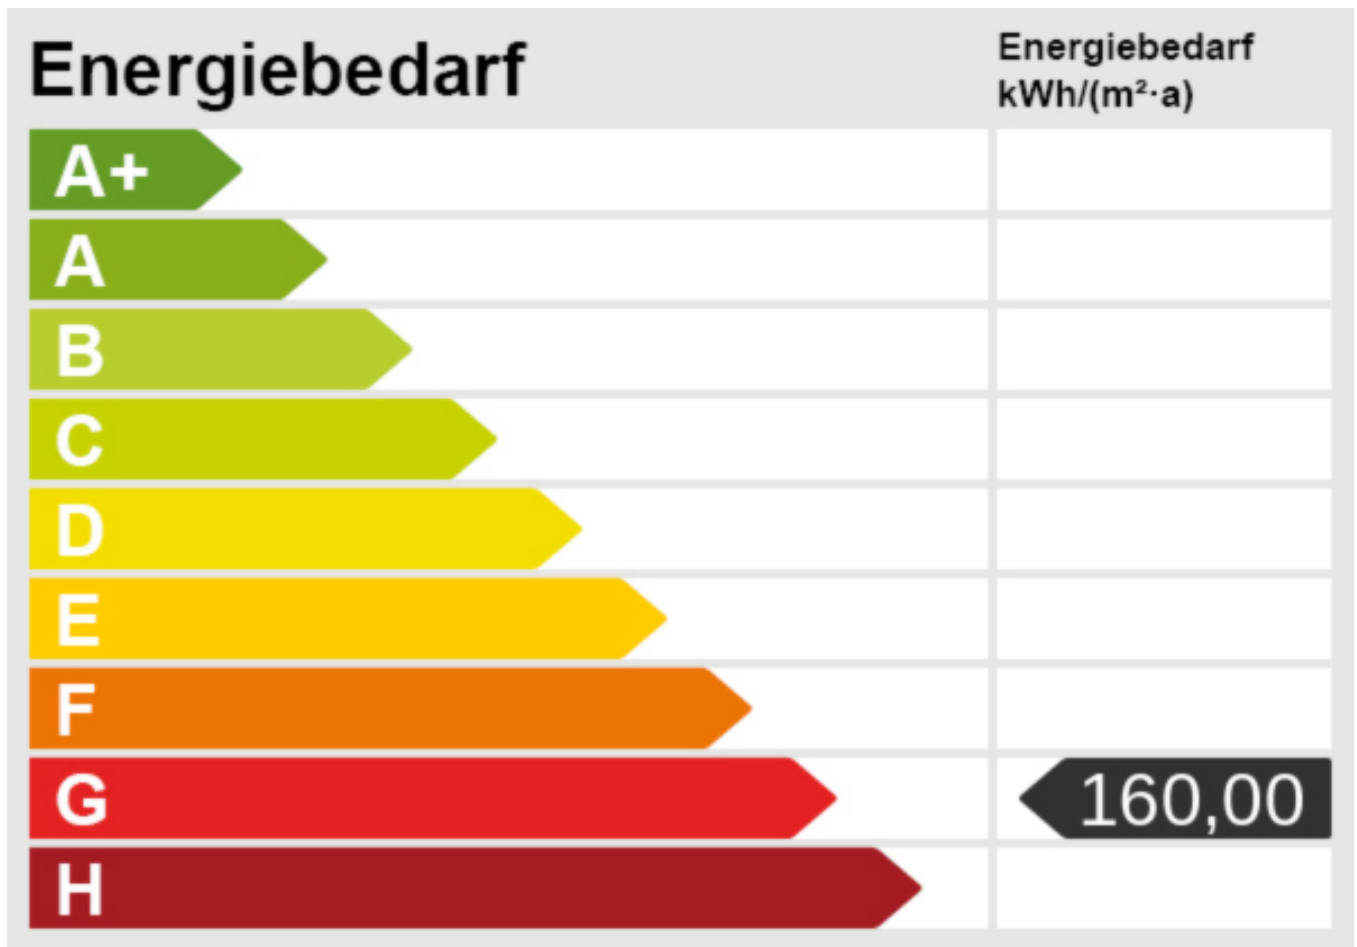

Details

Kaltmiete

500 €

Ausstattung