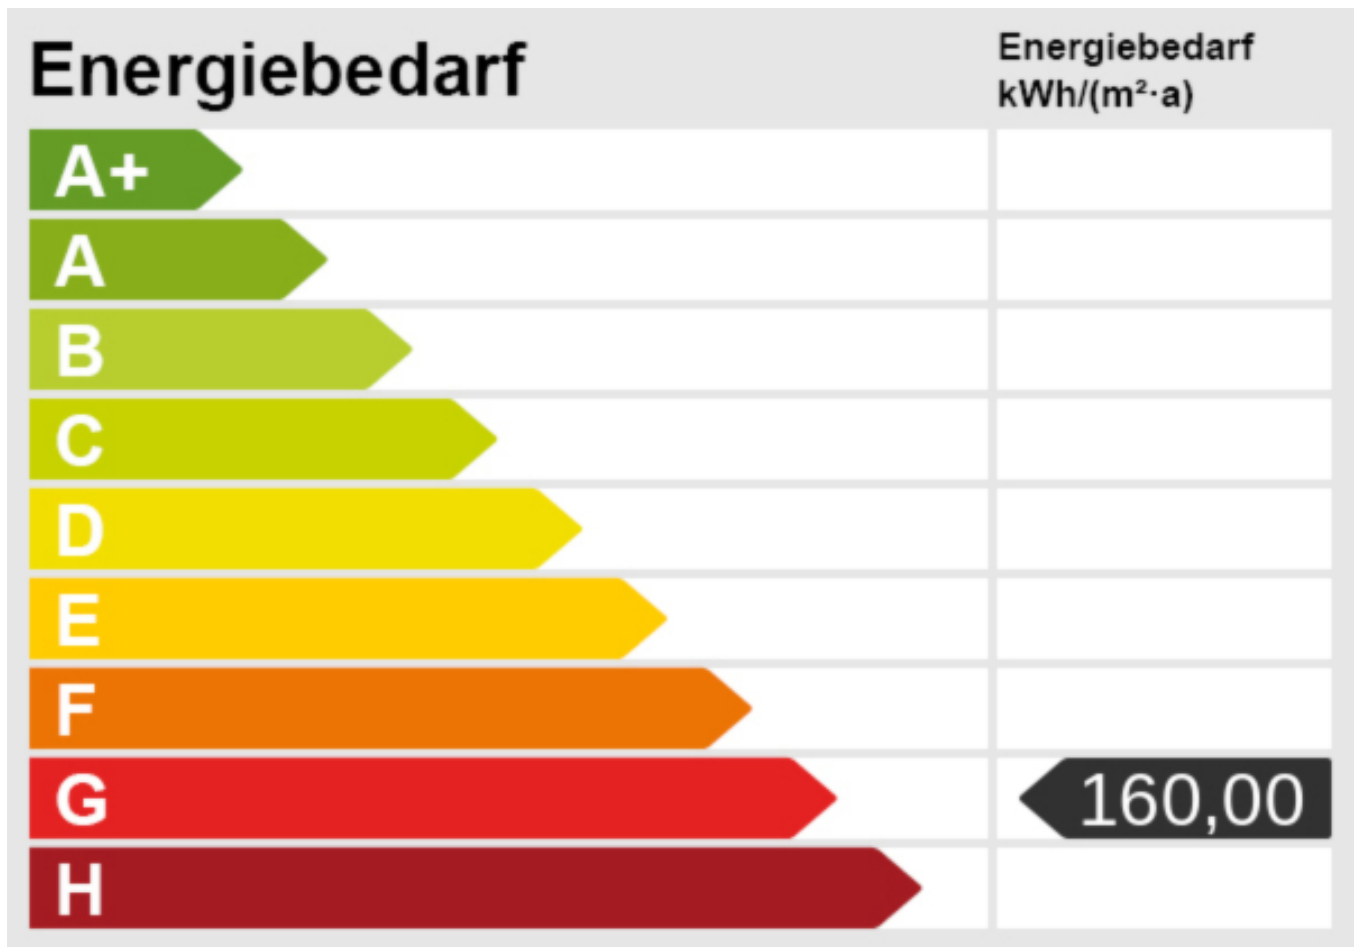

Details

Kaltmiete

500 €

Ausstattung