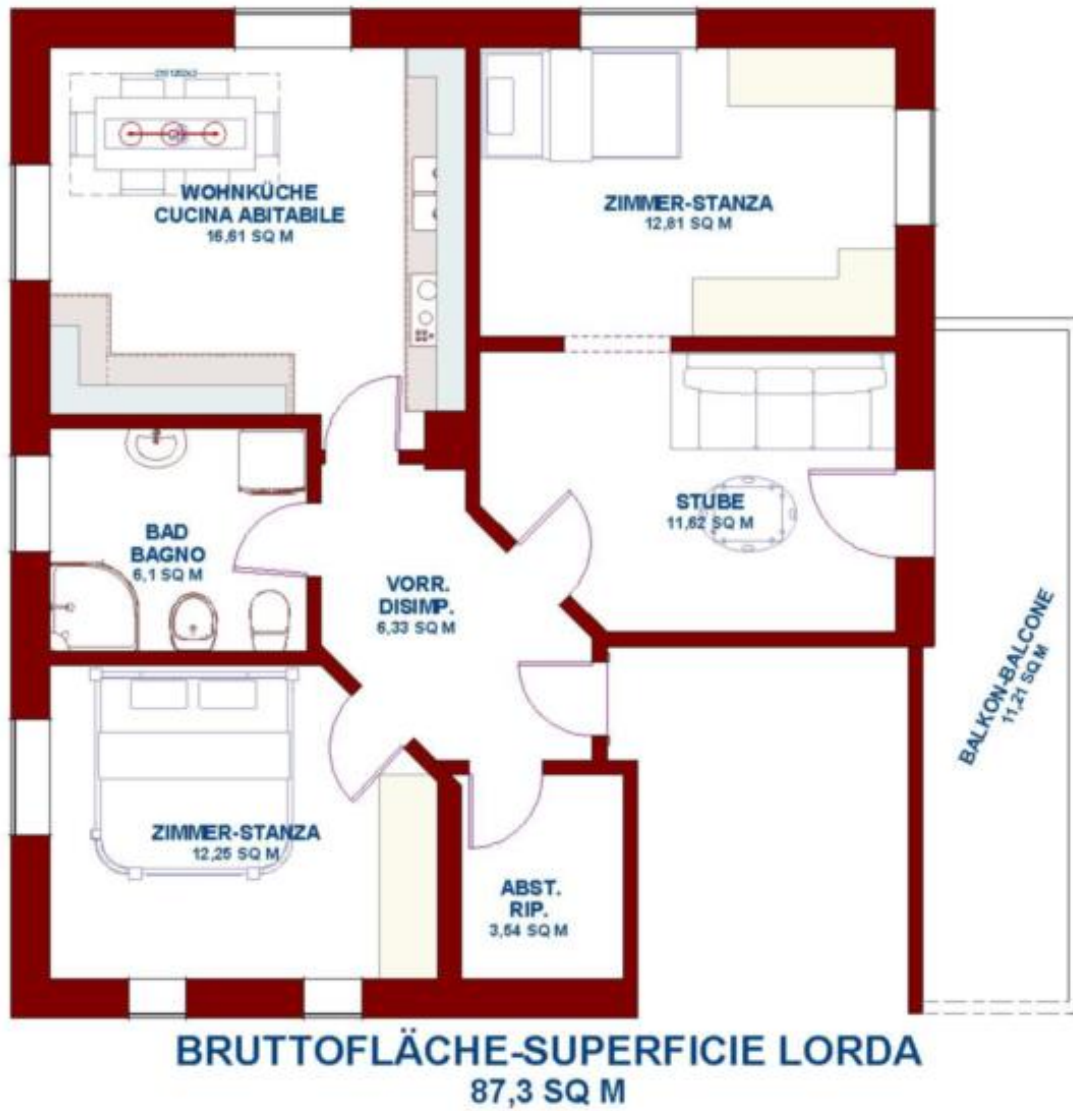

# Dreizimmerwohnung im Zentrum von Tisens, Nähe Lana sofort zu vermieten.

## Eckdaten

Objektart	Wohnung / Erdgeschoss
Ort	Tisens
Strasse, Hausnr	Zentrumsnähe
Zimmer	4
Etage	0 von 1
Energieklasse	G
Kaltmiete	800 €
Gesamtfläche m	92.0
Status	Gebraucht
Zustand	Gepflegt
ID	IW102597

## Details

Kaltmiete	800 €
Gesamtfläche m	92.0

**PKW**

Art	Anzahl	Preis
Autoabstellplatz	2	
Beschreibung		

Dreizimmerwohnung im Zentrum von Tisens, Nähe Lana sofort zu vermieten.

Es handelt sich um eine traditionelle gemütliche 3 Zimmerwohnung. Sie liegt im Zentrum von Tisens und kann sofort bezogen werden. Die Übergabe erfolgt im teilmöblierten Zustand, wie auf den Bilder ersichtlich. Es handelt sich hier um ein Zweifamilienwohnhaus und daher wird der Heizungsverbrauch prozentuell laut Wohnfläche und der Warmwasserverbrauch nach Personenanzahl abgerechnet. Die Wohnung eignet sich für 2 oder maximal 3 Personen. Im Hofraum befinden sich 2 Autoabstellplätze. Die Wohnung ist wie bereits berichtet sehr traditionell und behaglich. Der Mieter muss gute Referenzen aufweisen können, soll Nichtraucher sein. Weiters sind keine Haustiere erwünscht. APE G.