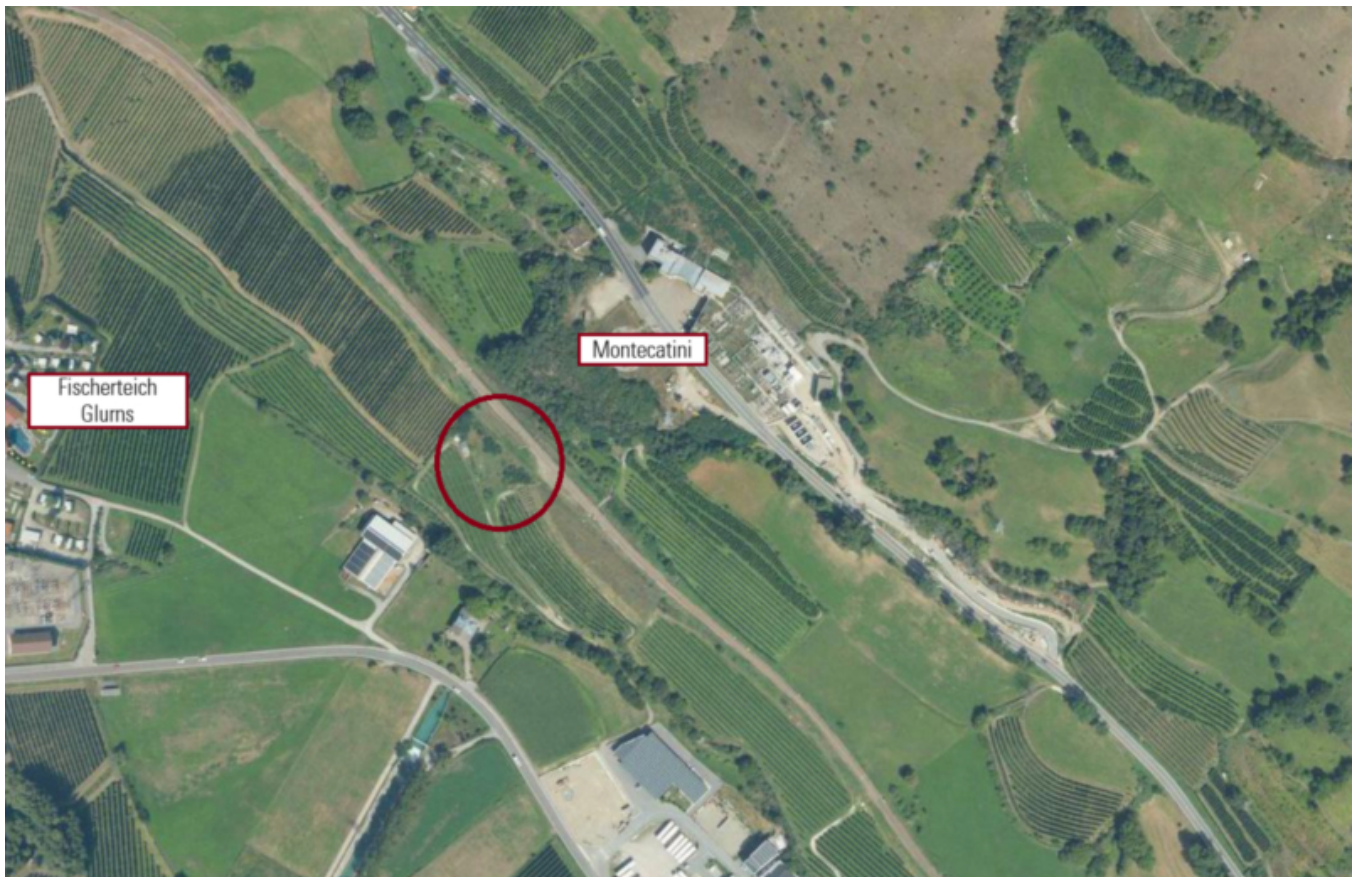

Schluderns: Landwirtschaftliches Grundstück mit ca. 1.100 m² zu verkaufen

Eckdaten

Objektart	Grundstück
Ort	Schluderns
Kaufpreis	30'000 €
Grundstück m	1143.0
ID	IW99336

Details

Kaufpreis

30'000 €

Grundstück m 1143.0

Beschreibung

Zum Verkauf steht ein landwirtschaftliches Grundstück in Schluderns, unterhalb des Montecatini Denkmals.

Die Liegenschaft hat eine Katasterfläche von 1.143 m und verfügt über eine Beregnung.

Die Wiese verfügt über eine Zufahrt und ist maschinell bearbeitbar.

Sie eignet sich ideal für den Weinanbau.

Anbieter

Wellenzohn Immobilien KG
Göflanerstrasse Nr. 33
39028 Schlanders

Tel.
0473 620300

Fax.
0473 620234