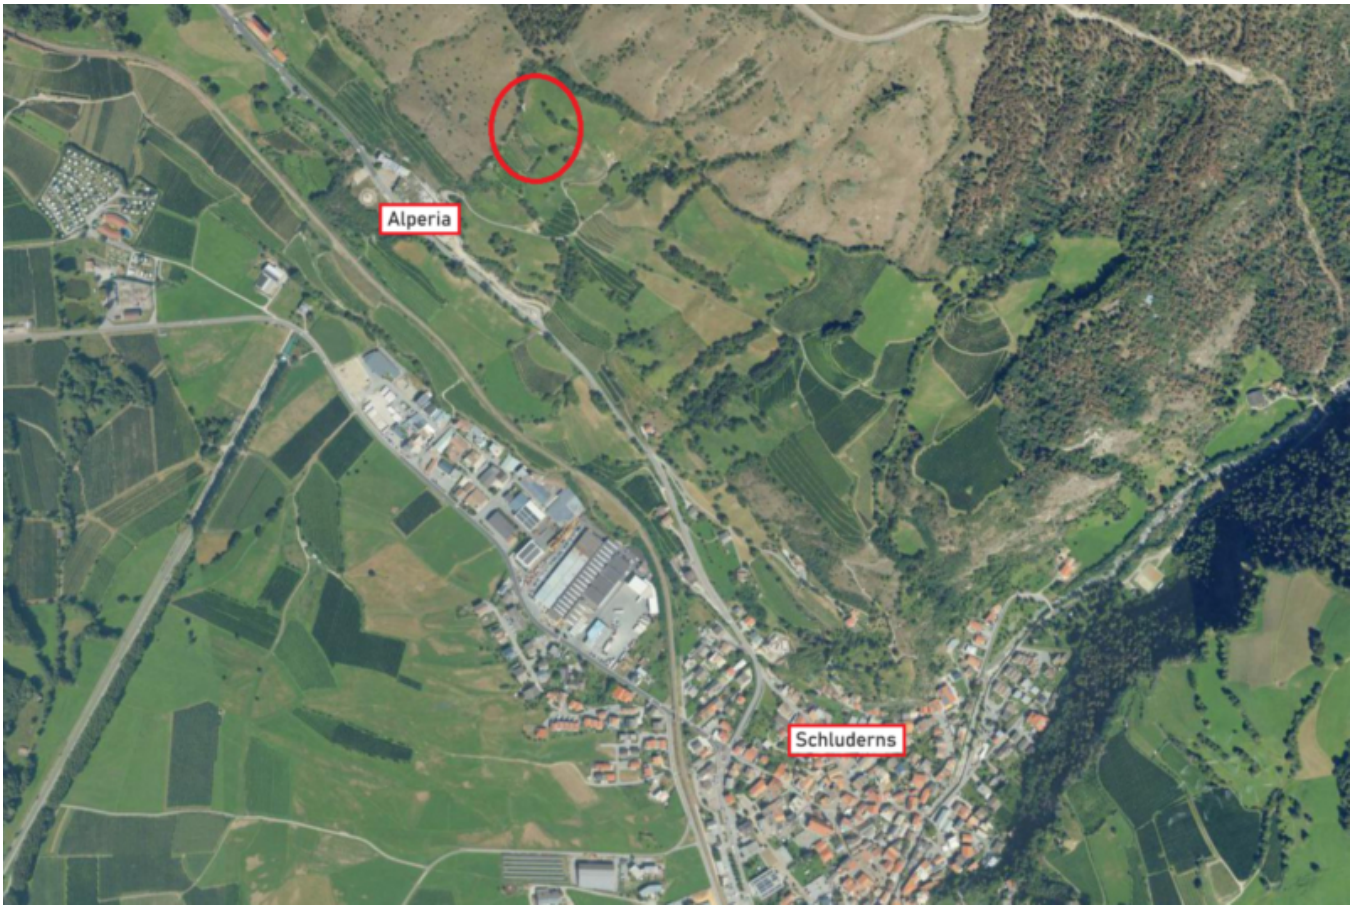

# Schluderns: Landwirtschaftliches Grundstück mit ca. 3.950 m<sup>2</sup> zu verkaufen

## Eckdaten

Objektart	Grundstück
Ort	Schluderns
Kaufpreis	Preis auf Anfrage
Grundstück m	3953.0
ID	IW97350

Details

Kaufpreis

Preis auf Anfrage

Grundstück m 3953.0

## Beschreibung

Zum Verkauf steht ein landwirtschaftliches Grundstück in Schluderns.

Die Liegenschaft befindet sich in einer leichten Hanglage etwas oberhalb dem Alperia-Werk bei Schluderns und hat eine Katasterfläche von 3.953 m .

Das Grundstück eignet sich ideal für den Anbau von Beeren.