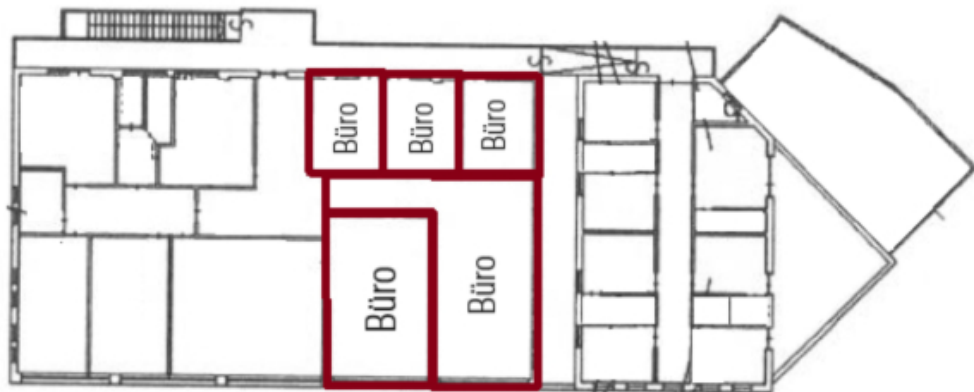

## Eckdaten

Objektart	Büro/Praxis / Bürofläche
Ort	Schluderns
Kaltmiete	Preis auf Anfrage
Nettofläche m	100.0
ID	IW97096