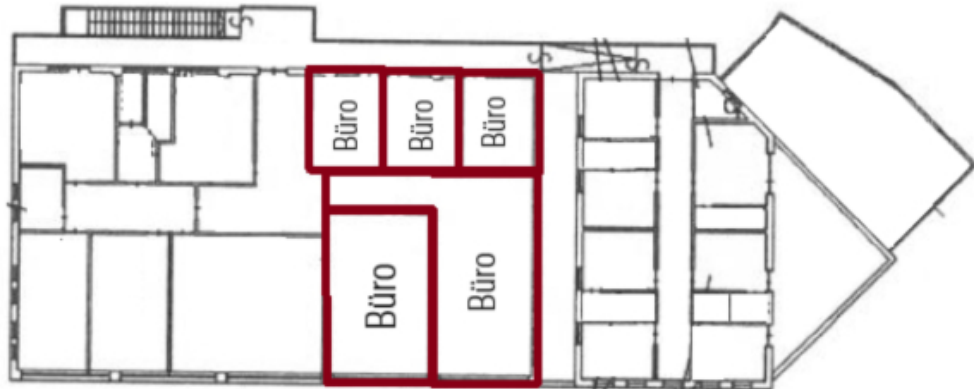

## Eckdaten

Objektart	Büro/Praxis / Bürofläche
Ort	Schluderns
Kaltmiete	Preis auf Anfrage
Nettofläche m	100.0
ID	IW97096