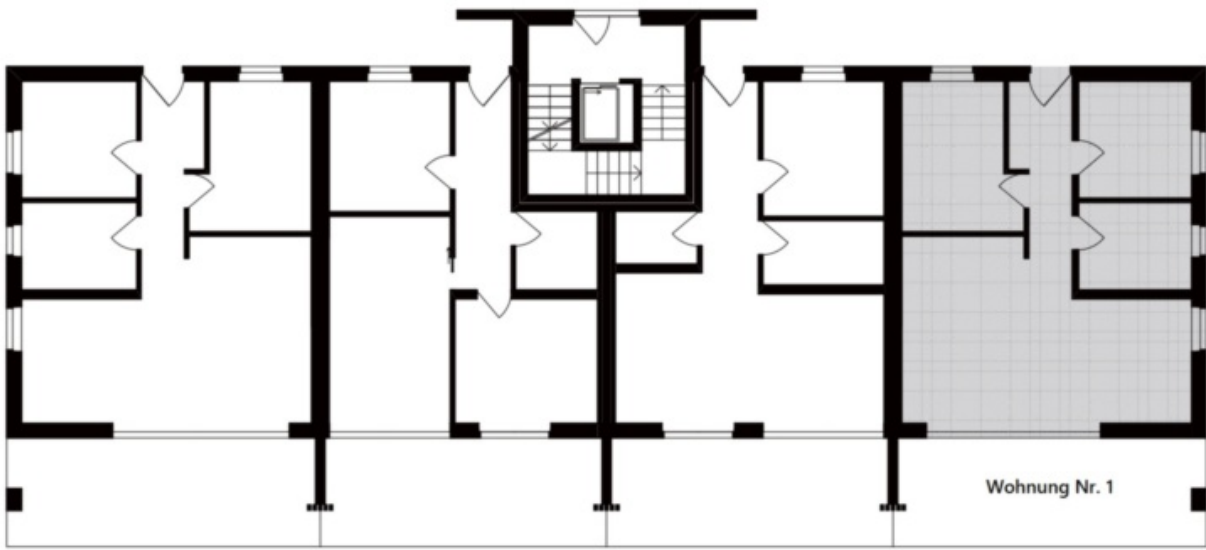

Neubau Wohnanlage Maria - Wohnung Nr. 1

Eckdaten

Objektart	Wohnung / Erdgeschoss
Ort	Prad am Stilfserjoch
Zimmer	3
Etage	0
Kaufpreis	330'000 €
Nettofläche m	88.1
Baujahr	2024
Zustand	Erstbezug
ID	IW91697

Preise

Kaufpreis 330'000 €
Flächen

Nettofläche m 88.1
Balkon/Terrasse m 44.2

Räume

Schlafzimmer 2
Badezimmer 1
Stellplätze 1

Ausstattung

Heizungsart	Fussbodenh.
Befeuerung	Fernwärme
Unterkellert	Ja

Beschreibung

Wohnung Nr. 1: Die neu errichtete Wohnanlage "MARIA" befindet sich direkt angrenzend an die Wohnanlage LISA in Prad am Stilfserjoch. Dabei handelt es sich um ein Mehrfamilienhaus mit insgesamt 11 Wohneinheiten.

Die Wohnung Nr. 1 befindet sich im Erdgeschoss und besteht aus zwei Schlafzimmern, einem Badezimmer und einer Wohnküche, mit insgesamt ca. 88,10 m .

Zur Wohnung gehören zudem eine große Terrasse mit ca. 45 m , ein Garten und ein Keller im Untergeschoss.