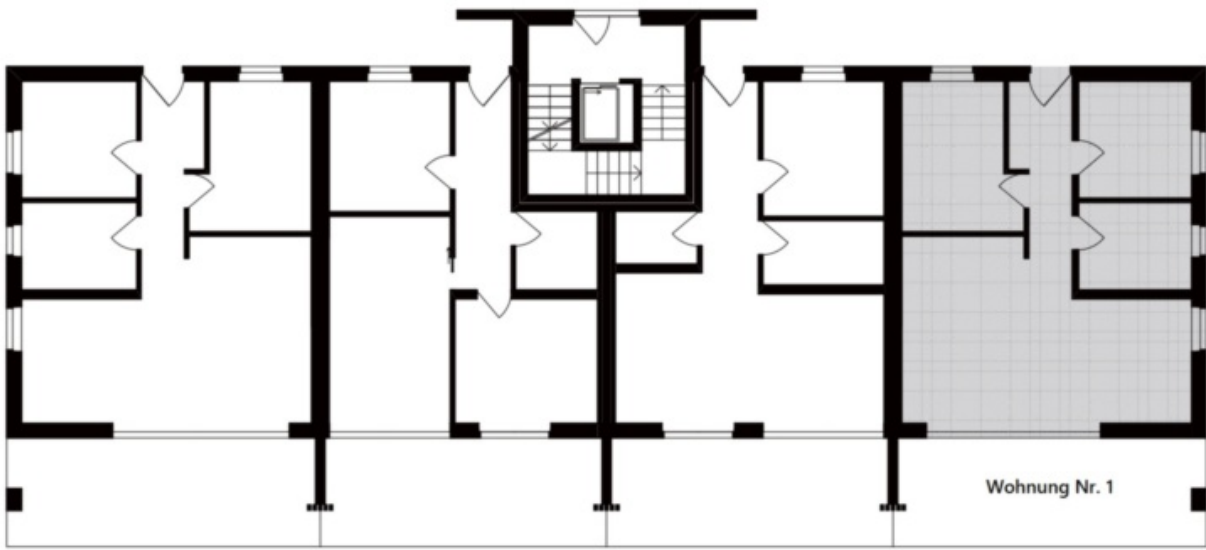

Neubau Wohnanlage Maria - Wohnung Nr. 1

Eckdaten

Objektart	Wohnung / Erdgeschoss
Ort	Prad am Stilfserjoch
Zimmer	3
Etage	0
Kaufpreis	330'000 €
Nettofläche m	88.1
Baujahr	2024
Zustand	Erstbezug
ID	IW91697

Preise

Kaufpreis 330'000 €

Flächen

Nettofläche m 88.1

Balkon/Terrasse m 44.2

Räume

Schlafzimmer 2

Badezimmer 1

Stellplätze 1

Ausstattung

Heizungsart Fussbodenh.
Befuerung Fernwärme
Unterkellert Ja

Beschreibung

Wohnung Nr. 1: Die neu errichtete Wohnanlage "MARIA" befindet sich direkt angrenzend an die Wohnanlage LISA in Prad am Stilfserjoch. Dabei handelt es sich um ein Mehrfamilienhaus mit insgesamt 11 Wohneinheiten.

Die Wohnung Nr. 1 befindet sich im Erdgeschoss und besteht aus zwei Schlafzimmern, einem Badezimmer und einer Wohnküche, mit insgesamt ca. 88,10 m .

Zur Wohnung gehören zudem eine große Terrasse mit ca. 45 m und ein Keller im Untergeschoss.