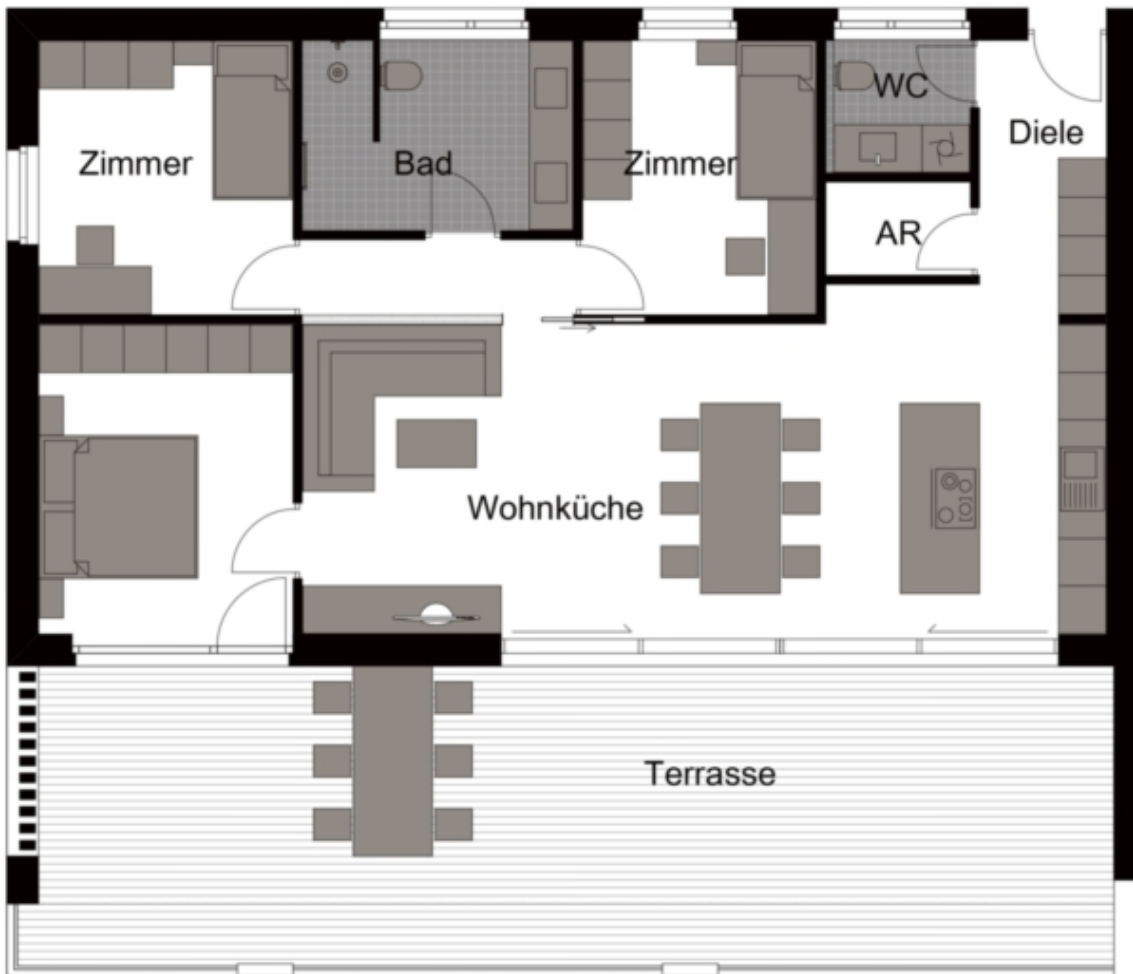

Neubau Wohnanlage Maria - Wohnung Nr. 11

Eckdaten

Objektart	Wohnung / Dachgeschoss
Ort	Prad am Stilfserjoch
Zimmer	4
Etage	2
Kaufpreis	609'000 €
Nettofläche m	117.2
Baujahr	2024
Zustand	Erstbezug
ID	IW91696

Preise

Kaufpreis 609'000 €

Flächen

Nettofläche m 117.2

Balkon/Terrasse m 51.6

Räume

Schlafzimmer 3

Badezimmer 2

Stellplätze 1

Ausstattung

Heizungsart Fussbodenh.

Befuerung Fernwärme

Unterkellert Ja

Beschreibung

Wohnung Nr. 11: Die neu errichtete Wohnanlage "MARIA" befindet sich direkt angrenzend an die Wohnanlage LISA in Prad am Stilfserjoch. Dabei handelt es sich um ein Mehrfamilienhaus mit insgesamt 11 Wohneinheiten.

Die Wohnung Nr. 11 befindet sich im 2. Obergeschoss der Wohnanlage, hat eine Wohnfläche von ca. 117,20 m² und ist wie folgt aufgeteilt: Diele, Abstellraum, Badezimmer, Tages-WC, 3 Schlafzimmer und einer großen Wohnküche. Außerdem gehören zur Wohnung eine große Terrasse mit ca. 52 m², ein Garten im Erdgeschoss sowie ein Keller im Untergeschoss.