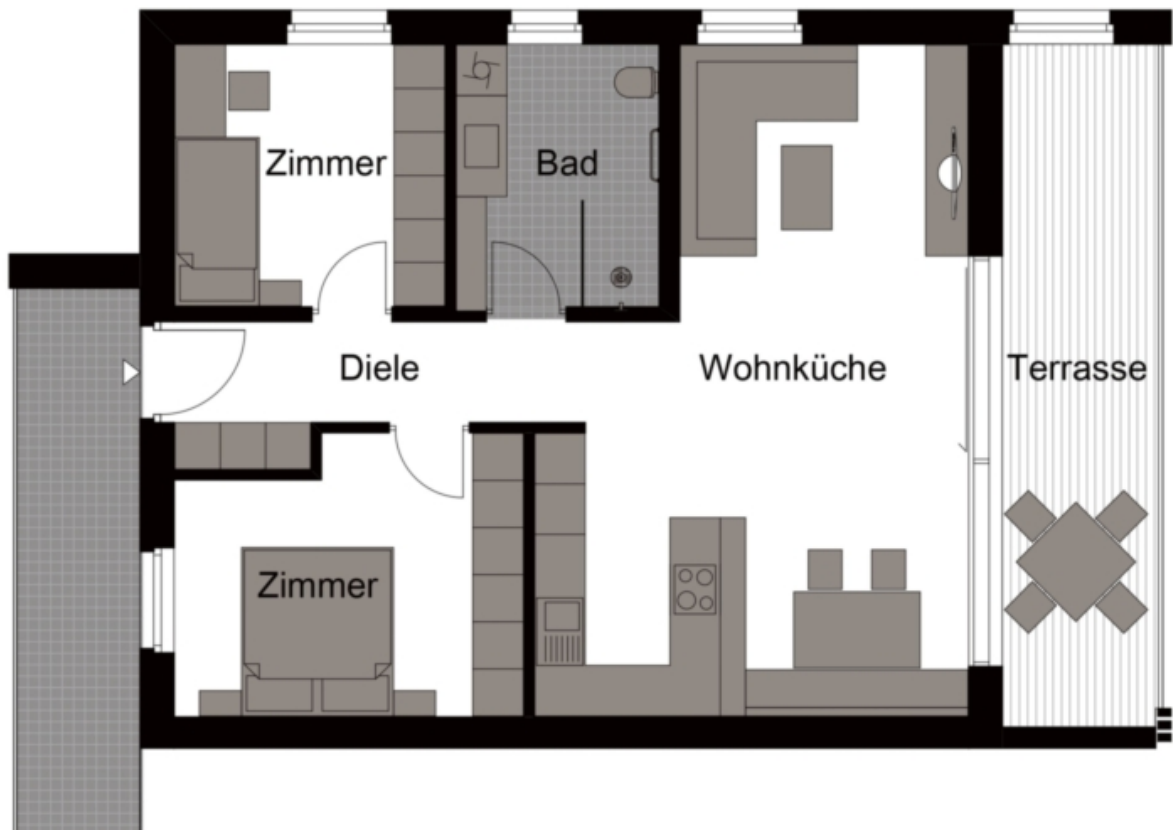

Neubau Wohnanlage Maria - Wohnung Nr. 5

Eckdaten

Objektart	Wohnung / Etage
Ort	Prad am Stilfserjoch
Zimmer	3
Etage	1
Kaufpreis	337'000 €
Nettofläche m	88.1
Baujahr	2024
Zustand	Erstbezug
ID	IW91693

Südansicht

Beschreibung

Wohnung Nr. 5: Die neu errichtete Wohnanlage "MARIA" befindet sich direkt angrenzend an die Wohnanlage LISA in Prad am Stilfserjoch. Dabei handelt es sich um ein Mehrfamilienhaus mit insgesamt 11 Wohneinheiten.

Die Wohnung Nr. 5 befindet sich im 1. Obergeschoss und hat eine Wohnfläche von ca. 88,10 m². Sie ist wie folgt aufgeteilt: Diele, 2 Schlafzimmer, Badezimmer und eine helle Wohnküche. Außerdem gehören zur Wohnung noch eine Terrasse, ein Garten im Erdgeschoss sowie ein Keller im Untergeschoss.