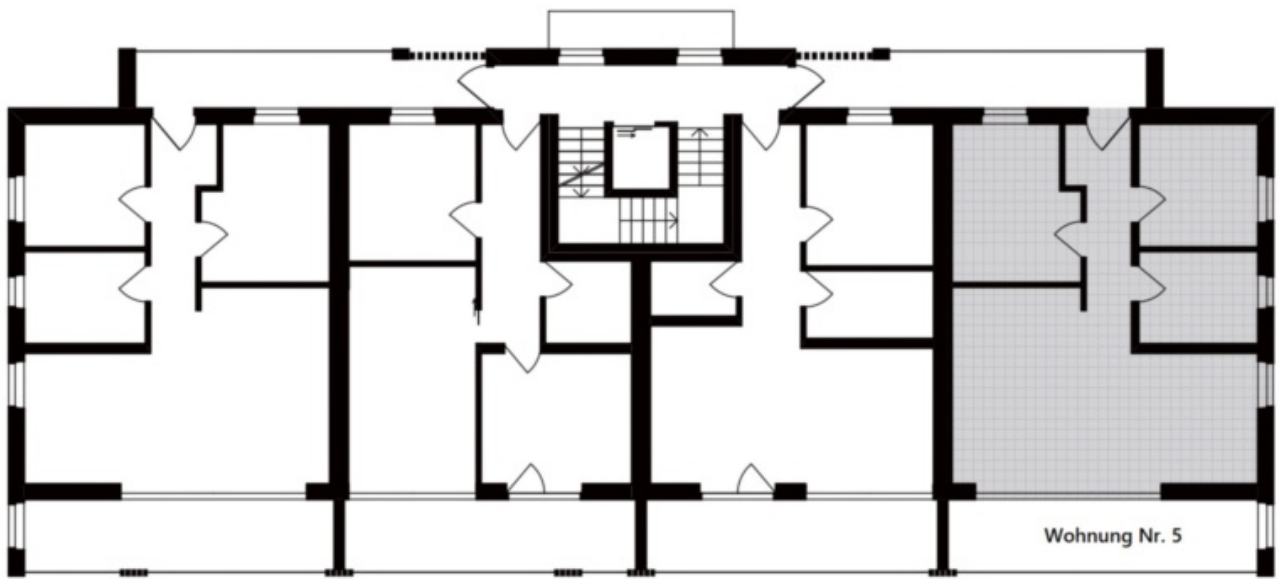

Neubau Wohnanlage Maria - Wohnung Nr. 5

Eckdaten

Objektart	Wohnung / Etage
Ort	Prad am Stilfserjoch
Zimmer	3
Etage	1
Kaufpreis	337'000 €
Nettofläche m	88.1
Baujahr	2024
Zustand	Erstbezug
ID	IW91693

Südansicht

Beschreibung

Wohnung Nr. 5: Die neu errichtete Wohnanlage "MARIA" befindet sich direkt angrenzend an die Wohnanlage LISA in Prad am Stilfserjoch. Dabei handelt es sich um ein Mehrfamilienhaus mit insgesamt 11 Wohneinheiten.

Die Wohnung Nr. 5 befindet sich im 1. Obergeschoss und hat eine Wohnfläche von ca. 88,10 m². Sie ist wie folgt aufgeteilt: Diele, 2 Schlafzimmer, Badezimmer und eine helle Wohnküche. Außerdem gehören zur Wohnung noch eine Terrasse, ein Garten im Erdgeschoss sowie ein Keller im Untergeschoss.