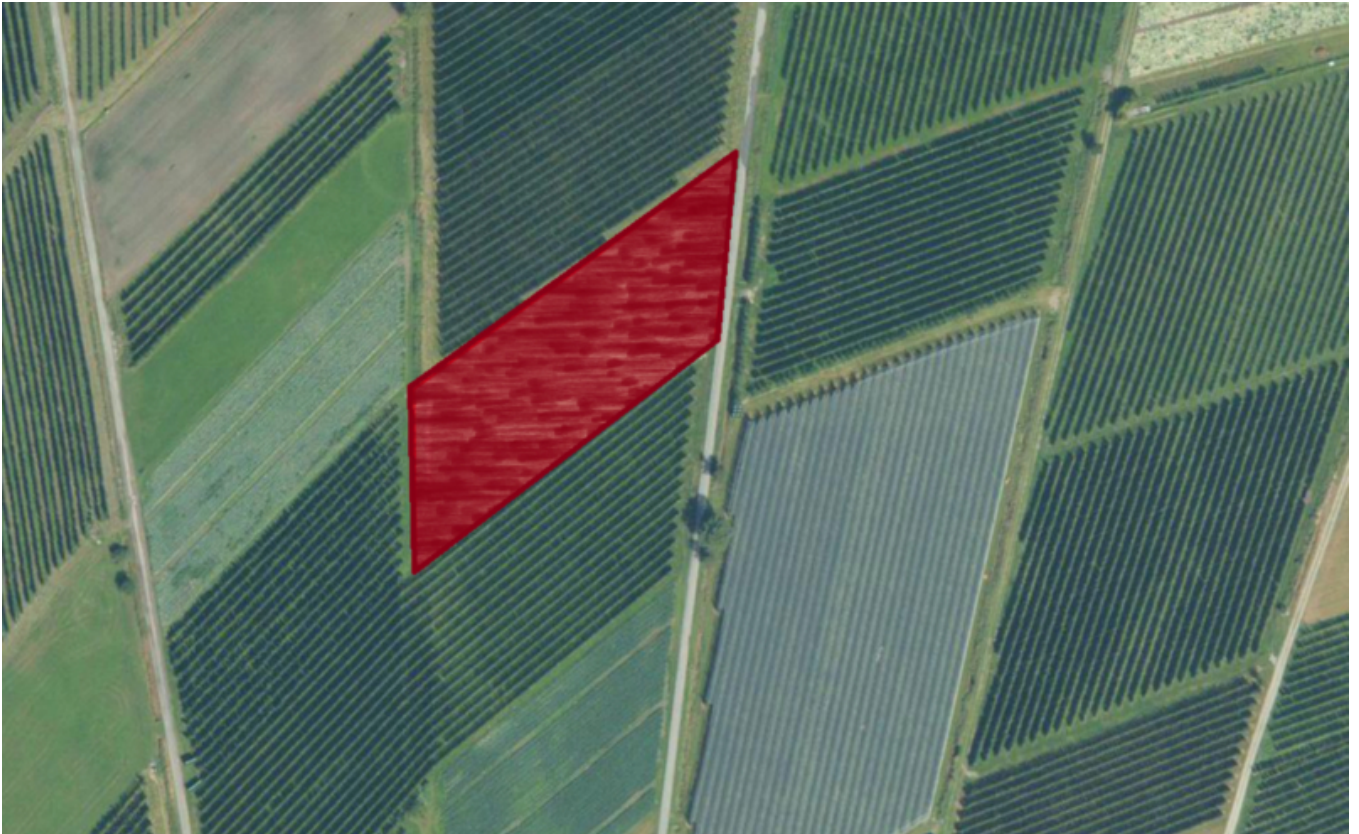

# Prad am Stilfserjoch: Obstbaufähiges Grundstück mit ca. 4.800 m<sup>2</sup> zu verkaufen

## Eckdaten

Objektart	Grundstück
Ort	Prad am Stilfserjoch
Kaufpreis	Preis auf Anfrage
Grundstück m	4832.0
ID	IW103235

## Beschreibung

Verkauft wird ein obstbaufähiges Grundstück in Prad am Stilfserjoch.

Es befindet sich hinter der Industriezone und hat eine Katasterfläche von 4.832 m .

Eine Beregnung ist vorhanden.