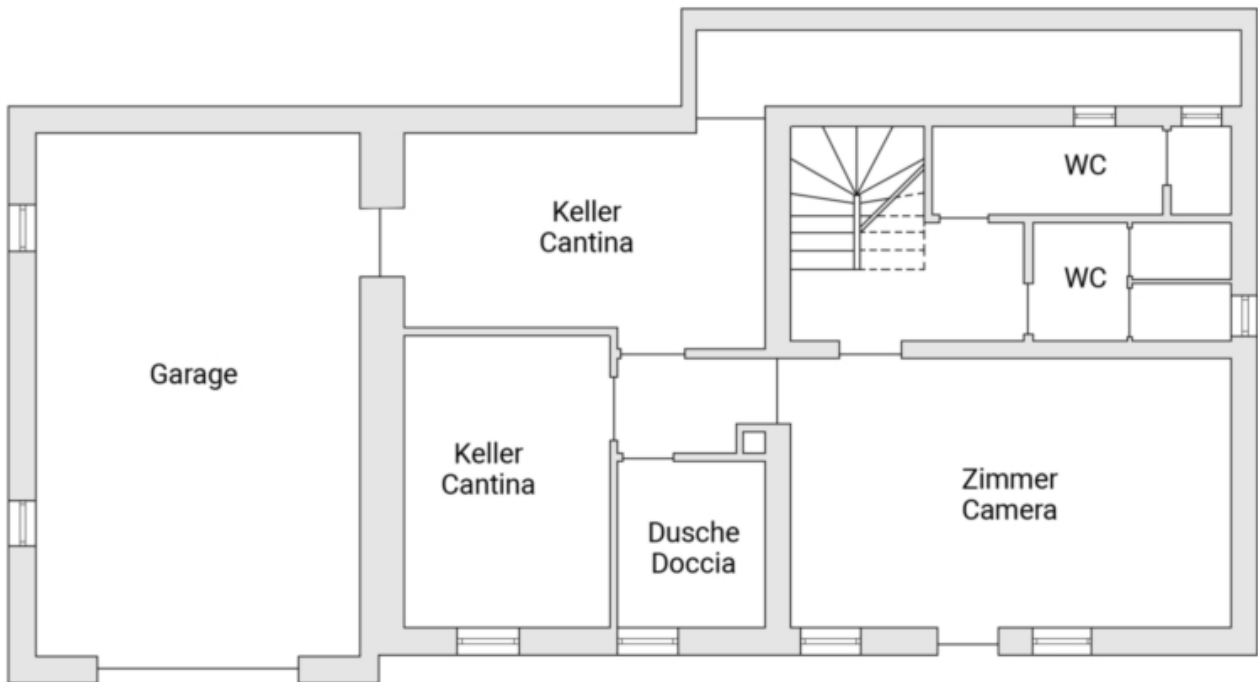

Charmante Almhütte mit großzügiger Sonnenterrasse

Eckdaten

Objektart	Gastgewerbe
Ort	Mühlbach
Kaltmiete	Preis auf Anfrage
Nettofläche m	265.0
ID	IW94757

Details

Kaltniete	Preis auf Anfrage
Nettofläche m	265.0
Balkon/Terrasse m	100.0

Beschreibung

Zu verpachten: Eine charmante Almhütte inmitten des Ski- und Wanderparadieses Vals/Jochtal. Die Anratterhütte präsentiert sich als gemütlicher Rückzugsort direkt neben den Skiliften im Jochtal, was sie zu einer äußerst bequemen Anlaufstelle für Skifahrer macht. Im Sommer erstreckt sich die Hütte entlang des Forstwegs, was Wanderern und Radfahrern eine komfortable Einkehrmöglichkeit bietet. Die Anratterhütte liegt auf einer Höhe von 1.814 Metern und beeindruckt mit einer großzügigen Sonnenterrasse.