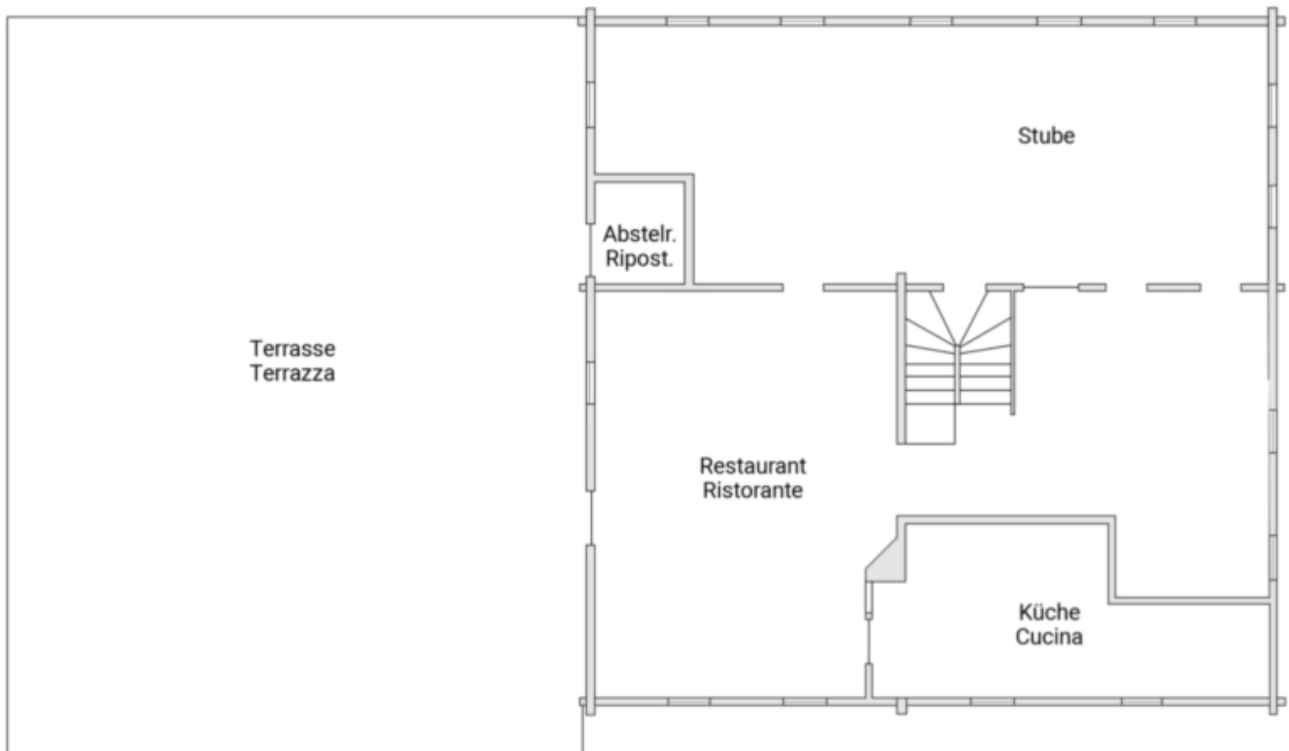

Charmante Almhütte mit großzügiger Sonnenterrasse

Eckdaten

Objektart	Gastgewerbe
Ort	Mühlbach
Kaltmiete	Preis auf Anfrage
Nettofläche m	265.0
ID	IW94757

Details

Kaltniete	Preis auf Anfrage
Nettofläche m	265.0
Balkon/Terrasse m	100.0

Beschreibung

Zu verpachten: Eine charmante Almhütte inmitten des Ski- und Wanderparadieses Vals/Jochtal. Die Anratterhütte präsentiert sich als gemütlicher Rückzugsort direkt neben den Skiliften im Jochtal, was sie zu einer äußerst bequemen Anlaufstelle für Skifahrer macht. Im Sommer erstreckt sich die Hütte entlang des Forstwegs, was Wanderern und Radfahrern eine komfortable Einkehrmöglichkeit bietet. Die Anratterhütte liegt auf einer Höhe von 1.814 Metern und beeindruckt mit einer großzügigen Sonnenterrasse.