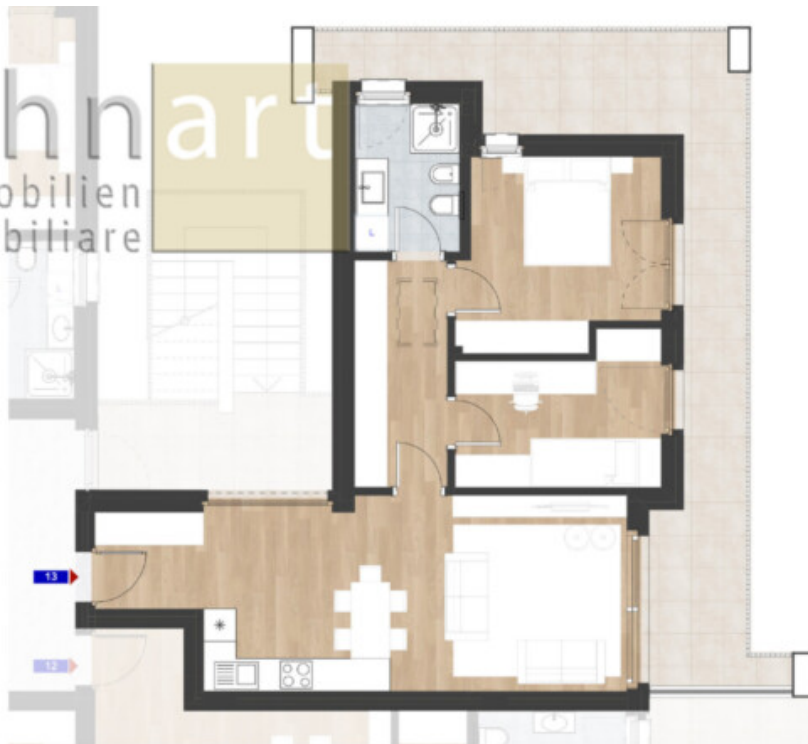

Neubauprojekt "Residence Panorama" in Montan

Eckdaten

Objektart	Wohnung
Ort	Montan
Energieklasse	A
Status	Neu
ID	IW102962

ERDGESCHOSS - PIANO TERRA

ERDGESCHOSS - PIANO TERRA

wohnt
immobili
immobiliar

ERDGESCHOSS - PIANO TERRA

wohnar
immobilien
immobiliare

wohⁿart
immobilien
immobiliare

1. OBERGESCHOSS - PIANO 1*

1. OBERGESCHOSS - PIANO 1°

1. OBERGESCHOSS - PIANO 1*

1. OBERGESCHOSS - PIANO 1*

2. OBERGESCHOSS - PIANO 2°

woh
art
immobilien
immobiliare

2. OBERGESCHOSS - PIANO 2°

wohnanart
immobilien
immobiliare

Beschreibung

In sonniger Lage von Montan entsteht das exklusive Wohnbauprojekt „Residence Panorama“ mit 13 modernen Wohneinheiten auf drei Stockwerken. Die durchdachten 2- und 3-Zimmerwohnungen bieten großzügige Terrassen oder private Gärten sowie einen wunderschönen Panoramablick. Einige Wohnungen verfügen zudem über einen Dachboden, der zusätzlichen Stauraum bietet. Jede Einheit ist mit einem privaten Keller ausgestattet, und für weiteren Komfort können verschiedene Garagenboxen separat erworben werden. Das Gebäude wird nach dem Klima-Haus-A-Nature-Standard errichtet und garantiert höchste Energieeffizienz sowie nachhaltiges Wohnen. Dank der attraktiven Lage eignen sich die Wohnungen nicht nur als erstklassiges Eigenheim, sondern auch als Investition oder Ferienwohnung, da nicht alle Einheiten konventioniert sind. Die Zweizimmerwohnungen starten bei einem Preis von 298.000 Euro.