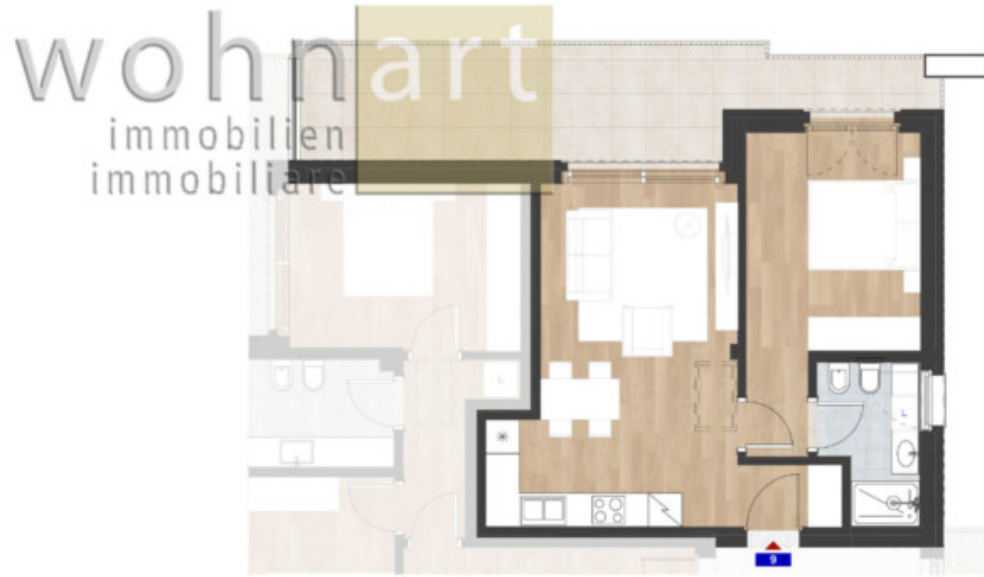

# Neubauprojekt "Residence Panorama" in Montan

## Eckdaten

Objektart	Wohnung
Ort	Montan
Energieklasse	A
Status	Neu
ID	IW102962

wohnanart  
immobilien  
immobiliare

ERDGESCHOSS - PIANO TERRA

wohnt  
immobilien  
immobiliare

ERDGESCHOSS - PIANO TERRA

wohnar  
immobilien  
immobiliare

wohnt  
immobilien  
immobiliare

1. OBERGESCHOSS - PIANO 1°

wohnpark

immobilien  
immobiliare

1. OBERGESCHOSS - PIANO 1°

wohnpark

immobilien  
immobiliare

1. OBERGESCHOSS - PIANO 1°

2. OBERGESCHOSS - PIANO 2°

woh  
art  
immobilien  
immobiliare

2. OBERGESCHOSS - PIANO 2°

2. OBERGESCHOSS - PIANO 2°

Beschreibung

In sonniger Lage von Montan entsteht das exklusive Wohnbauprojekt „Residence Panorama“ mit 13 modernen Wohneinheiten auf drei Stockwerken. Die durchdachten 2- und 3-Zimmerwohnungen bieten großzügige Terrassen oder private Gärten sowie einen wunderschönen Panoramablick. Einige Wohnungen verfügen zudem über einen Dachboden, der zusätzlichen Stauraum bietet. Jede Einheit ist mit einem privaten Keller ausgestattet, und für weiteren Komfort können verschiedene Garagenboxen separat erworben werden. Das Gebäude wird nach dem Klima-Haus-A-Nature-Standard errichtet und garantiert höchste Energieeffizienz sowie nachhaltiges Wohnen. Dank der attraktiven Lage eignen sich die Wohnungen nicht nur als erstklassiges Eigenheim, sondern auch als Investition oder Ferienwohnung, da nicht alle Einheiten konventioniert sind.□