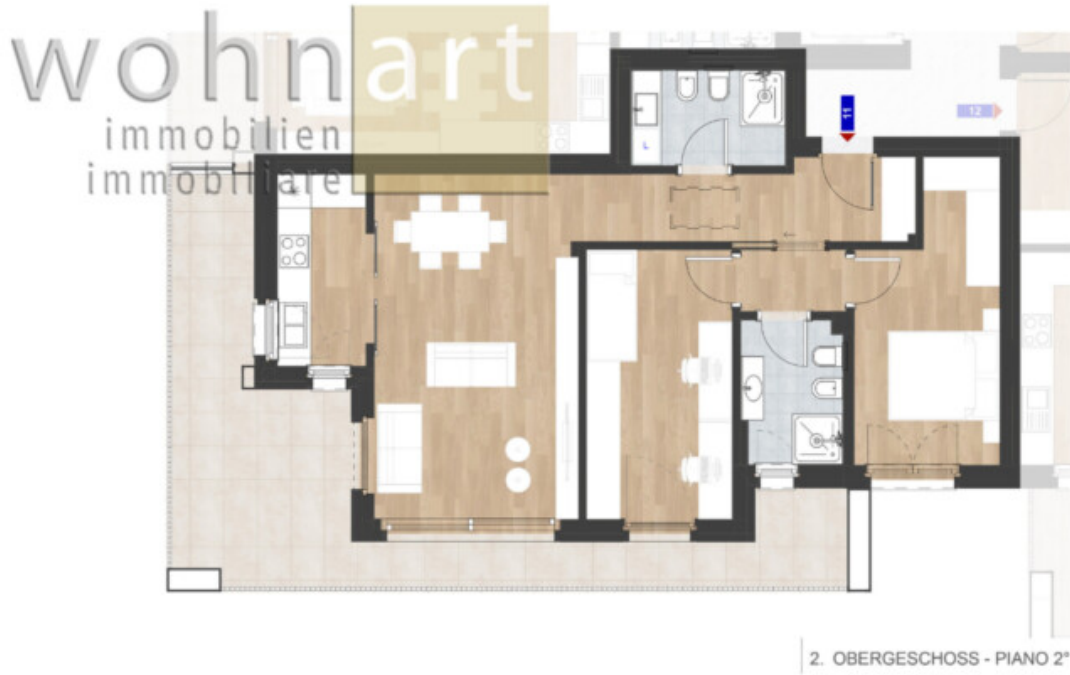

Neubauprojekt "Residence Panorama" in Montan

Eckdaten

Objektart	Wohnung
Ort	Montan
Energieklasse	A
Status	Neu
ID	IW102962

ERDGESCHOSS - PIANO TERRA

ERDGESCHOSS - PIANO TERRA

wohnt
immobili
immobiliar

ERDGESCHOSS - PIANO TERRA

wohnar
immobilien
immobiliare

wohⁿart
immobilien
immobiliare

1. OBERGESCHOSS - PIANO 1*

1. OBERGESCHOSS - PIANO 1°

1. OBERGESCHOSS - PIANO 1*

1. OBERGESCHOSS - PIANO 1*

2. OBERGESCHOSS - PIANO 2°

woh
art
immobilien
immobiliare

2. OBERGESCHOSS - PIANO 2°

wohnanart
immobilien
immobiliare

Beschreibung

In sonniger Lage von Montan entsteht das exklusive Wohnbauprojekt „Residence Panorama“ mit 13 modernen Wohneinheiten auf drei Stockwerken. Die durchdachten 2- und 3-Zimmerwohnungen bieten großzügige Terrassen oder private Gärten sowie einen wunderschönen Panoramablick. Einige Wohnungen verfügen zudem über einen Dachboden, der zusätzlichen Stauraum bietet. Jede Einheit ist mit einem privaten Keller ausgestattet, und für weiteren Komfort können verschiedene Garagenboxen separat erworben werden. Das Gebäude wird nach dem Klima-Haus-A-Nature-Standard errichtet und garantiert höchste Energieeffizienz sowie nachhaltiges Wohnen. Dank der attraktiven Lage eignen sich die Wohnungen nicht nur als erstklassiges Eigenheim, sondern auch als Investition oder Ferienwohnung, da nicht alle Einheiten konventioniert sind. Die Zweizimmerwohnungen starten bei einem Preis von 298.000 Euro.