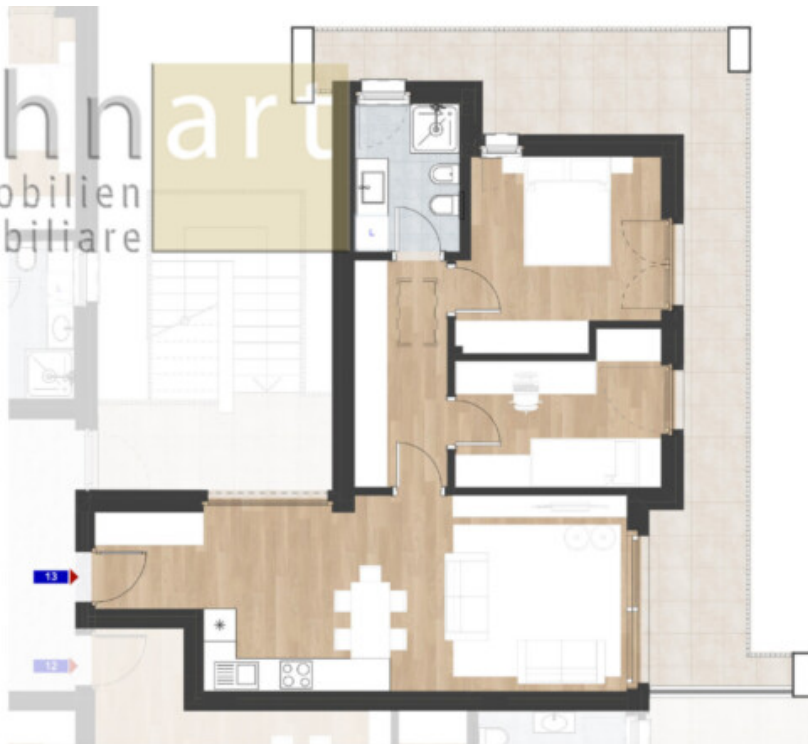

# Neubauprojekt "Residence Panorama" in Montan

## Eckdaten

Objektart	Wohnung
Ort	Montan
Energieklasse	A
Status	Neu
ID	IW102962

wohnanart  
immobilien  
immobiliare

ERDGESCHOSS - PIANO TERRA

wohnt  
immobilien  
immobiliare

ERDGESCHOSS - PIANO TERRA

wohnar  
immobilien  
immobiliare

wohnt  
immobilien  
immobiliare

1. OBERGESCHOSS - PIANO 1°

wohnpark

immobilien  
immobiliare

1. OBERGESCHOSS - PIANO 1°

wohnpark

immobilien  
immobiliare

1. OBERGESCHOSS - PIANO 1°

2. OBERGESCHOSS - PIANO 2°

woh  
art  
immobilien  
immobiliare

2. OBERGESCHOSS - PIANO 2°

2. OBERGESCHOSS - PIANO 2°

Beschreibung

In sonniger Lage von Montan entsteht das exklusive Wohnbauprojekt „Residence Panorama“ mit 13 modernen Wohneinheiten auf drei Stockwerken. Die durchdachten 2- und 3-Zimmerwohnungen bieten großzügige Terrassen oder private Gärten sowie einen wunderschönen Panoramablick. Einige Wohnungen verfügen zudem über einen Dachboden, der zusätzlichen Stauraum bietet. Jede Einheit ist mit einem privaten Keller ausgestattet, und für weiteren Komfort können verschiedene Garagenboxen separat erworben werden. Das Gebäude wird nach dem Klima-Haus-A-Nature-Standard errichtet und garantiert höchste Energieeffizienz sowie nachhaltiges Wohnen. Dank der attraktiven Lage eignen sich die Wohnungen nicht nur als erstklassiges Eigenheim, sondern auch als Investition oder Ferienwohnung, da nicht alle Einheiten konventioniert sind.□