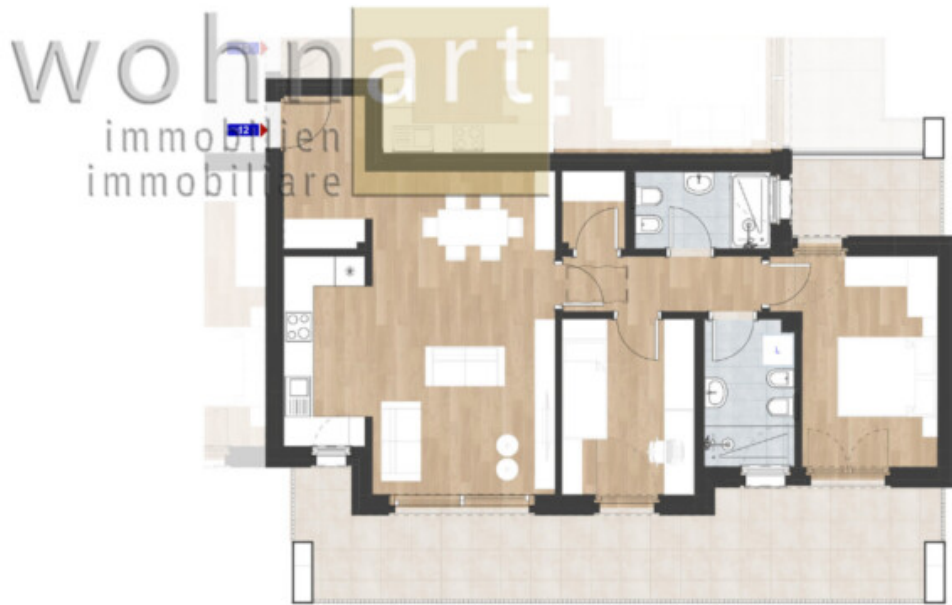

## Eckdaten

Objektart	Wohnung
Ort	Montan
Energieklasse	A
Status	Neu
ID	IW102962

wohnanart  
immobilien  
immobiliare

ERDGESCHOSS - PIANO TERRA

wohnt  
immobilien  
immobiliare

ERDGESCHOSS - PIANO TERRA

wohnar  
immobilien  
immobiliare

wohnt  
immobilien  
immobiliare

1. OBERGESCHOSS - PIANO 1°

wohnpark

immobilien  
immobiliare

1. OBERGESCHOSS - PIANO 1°

wohnpark

immobilien  
immobiliare

1. OBERGESCHOSS - PIANO 1°

2. OBERGESCHOSS - PIANO 2°

woh  
art  
immobilien  
immobiliare

2. OBERGESCHOSS - PIANO 2°

2. OBERGESCHOSS - PIANO 2°

Beschreibung

In sonniger Lage von Montan entsteht das exklusive Wohnbauprojekt „Residence Panorama“ mit 13 modernen Wohneinheiten auf drei Stockwerken. Die durchdachten 2- und 3-Zimmerwohnungen bieten großzügige Terrassen oder private Gärten sowie einen wunderschönen Panoramablick. Einige Wohnungen verfügen zudem über einen Dachboden, der zusätzlichen Stauraum bietet. Jede Einheit ist mit einem privaten Keller ausgestattet, und für weiteren Komfort können verschiedene Garagenboxen separat erworben werden. Das Gebäude wird nach dem Klima-Haus-A-Nature-Standard errichtet und garantiert höchste Energieeffizienz sowie nachhaltiges Wohnen. Dank der attraktiven Lage eignen sich die Wohnungen nicht nur als erstklassiges Eigenheim, sondern auch als Investition oder Ferienwohnung, da nicht alle Einheiten konventioniert sind.□