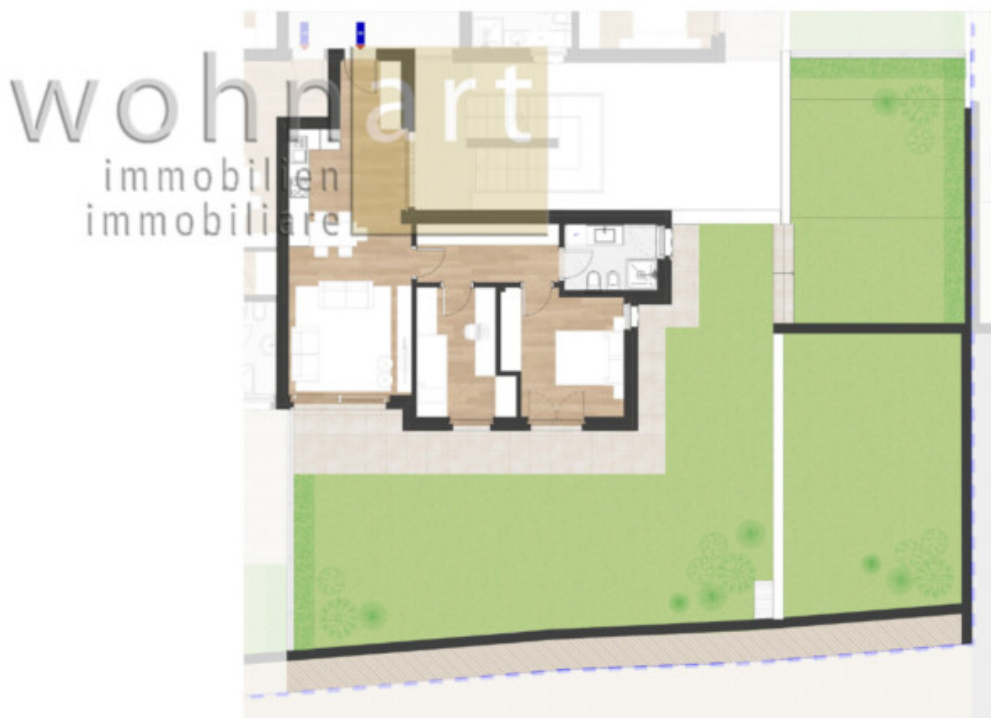

Neubauprojekt "Residence Panorama" in Montan

Eckdaten

Objektart	Wohnung
Ort	Montan
Energieklasse	A
Status	Neu
ID	IW102962

ERDGESCHOSS - PIANO TERRA

ERDGESCHOSS - PIANO TERRA

wohnt
immobili
immobiliar

ERDGESCHOSS - PIANO TERRA

wohnar
immobilien
immobiliare

wohⁿart
immobilien
immobiliare

1. OBERGESCHOSS - PIANO 1*

1. OBERGESCHOSS - PIANO 1°

1. OBERGESCHOSS - PIANO 1*

1. OBERGESCHOSS - PIANO 1*

2. OBERGESCHOSS - PIANO 2°

woh
art
immobilien
immobiliare

2. OBERGESCHOSS - PIANO 2°

wohnanart
immobilien
immobiliare

Beschreibung

In sonniger Lage von Montan entsteht das exklusive Wohnbauprojekt „Residence Panorama“ mit 13 modernen Wohneinheiten auf drei Stockwerken. Die durchdachten 2- und 3-Zimmerwohnungen bieten großzügige Terrassen oder private Gärten sowie einen wunderschönen Panoramablick. Einige Wohnungen verfügen zudem über einen Dachboden, der zusätzlichen Stauraum bietet. Jede Einheit ist mit einem privaten Keller ausgestattet, und für weiteren Komfort können verschiedene Garagenboxen separat erworben werden. Das Gebäude wird nach dem Klima-Haus-A-Nature-Standard errichtet und garantiert höchste Energieeffizienz sowie nachhaltiges Wohnen. Dank der attraktiven Lage eignen sich die Wohnungen nicht nur als erstklassiges Eigenheim, sondern auch als Investition oder Ferienwohnung, da nicht alle Einheiten konventioniert sind. Die Zweizimmerwohnungen starten bei einem Preis von 298.000 Euro.