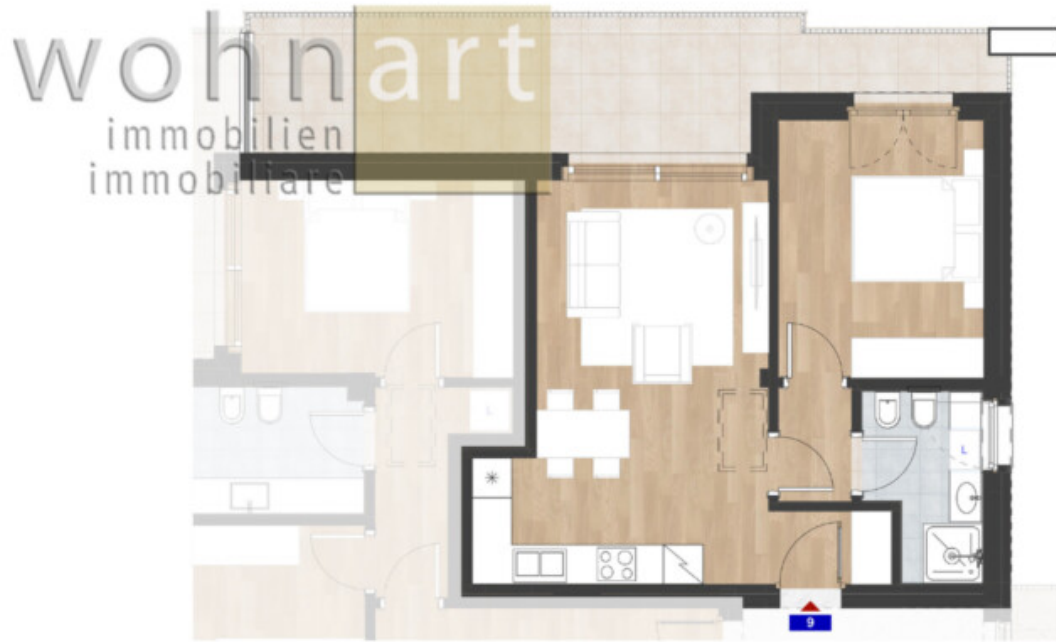

Neubauprojekt "Residence Panorama" in Montan

Eckdaten

Objektart	Wohnung
Ort	Montan
Energieklasse	A
Status	Neu
ID	IW102962

ERDGESCHOSS - PIANO TERRA

ERDGESCHOSS - PIANO TERRA

wohnt
immobili
immobiliar

ERDGESCHOSS - PIANO TERRA

wohnar
immobilien
immobiliare

wohⁿart
immobilien
immobiliare

1. OBERGESCHOSS - PIANO 1*

1. OBERGESCHOSS - PIANO 1°

1. OBERGESCHOSS - PIANO 1*

1. OBERGESCHOSS - PIANO 1*

2. OBERGESCHOSS - PIANO 2°

woh
art
immobilien
immobiliare

2. OBERGESCHOSS - PIANO 2°

wohnanart
immobilien
immobiliare

Beschreibung

In sonniger Lage von Montan entsteht das exklusive Wohnbauprojekt „Residence Panorama“ mit 13 modernen Wohneinheiten auf drei Stockwerken. Die durchdachten 2- und 3-Zimmerwohnungen bieten großzügige Terrassen oder private Gärten sowie einen wunderschönen Panoramablick. Einige Wohnungen verfügen zudem über einen Dachboden, der zusätzlichen Stauraum bietet. Jede Einheit ist mit einem privaten Keller ausgestattet, und für weiteren Komfort können verschiedene Garagenboxen separat erworben werden. Das Gebäude wird nach dem Klima-Haus-A-Nature-Standard errichtet und garantiert höchste Energieeffizienz sowie nachhaltiges Wohnen. Dank der attraktiven Lage eignen sich die Wohnungen nicht nur als erstklassiges Eigenheim, sondern auch als Investition oder Ferienwohnung, da nicht alle Einheiten konventioniert sind. Die Zweizimmerwohnungen starten bei einem Preis von 298.000 Euro.