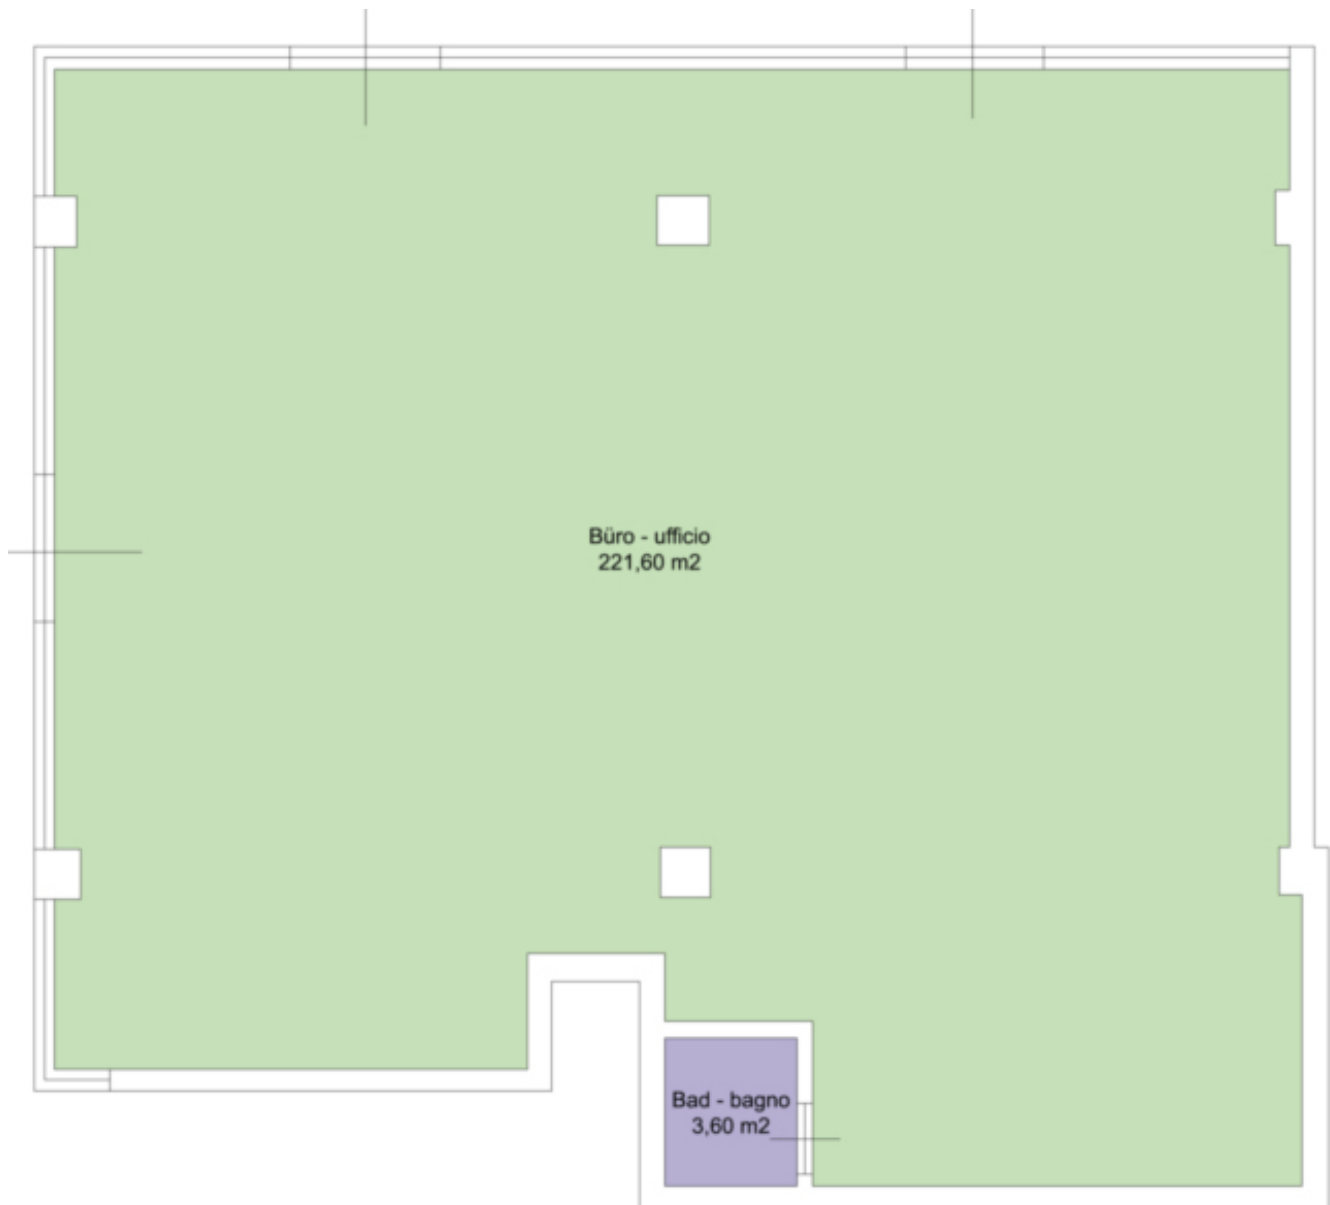

## Eckdaten

Objektart	Büro/Praxis / Ausstellungsfläche
Ort	Meran
Energieklasse	G
Kaltmiete	3'000 €
Gesamtfläche m	284.0
Status	Gebraucht
Baujahr	2000
Zustand	Neuwertig
ID	IW96385

## Ausstattung

Böden Fliesen, Teppich  
Ausrichtung Balkon/Terrasse Ost, Süd

## Beschreibung

Büro/Geschäft im Parterre, zu vermieten. 284 qm Fläche, intern frei einteilbar. Es gibt die Möglichkeit bis zu 300 qm Magazin zu mieten.