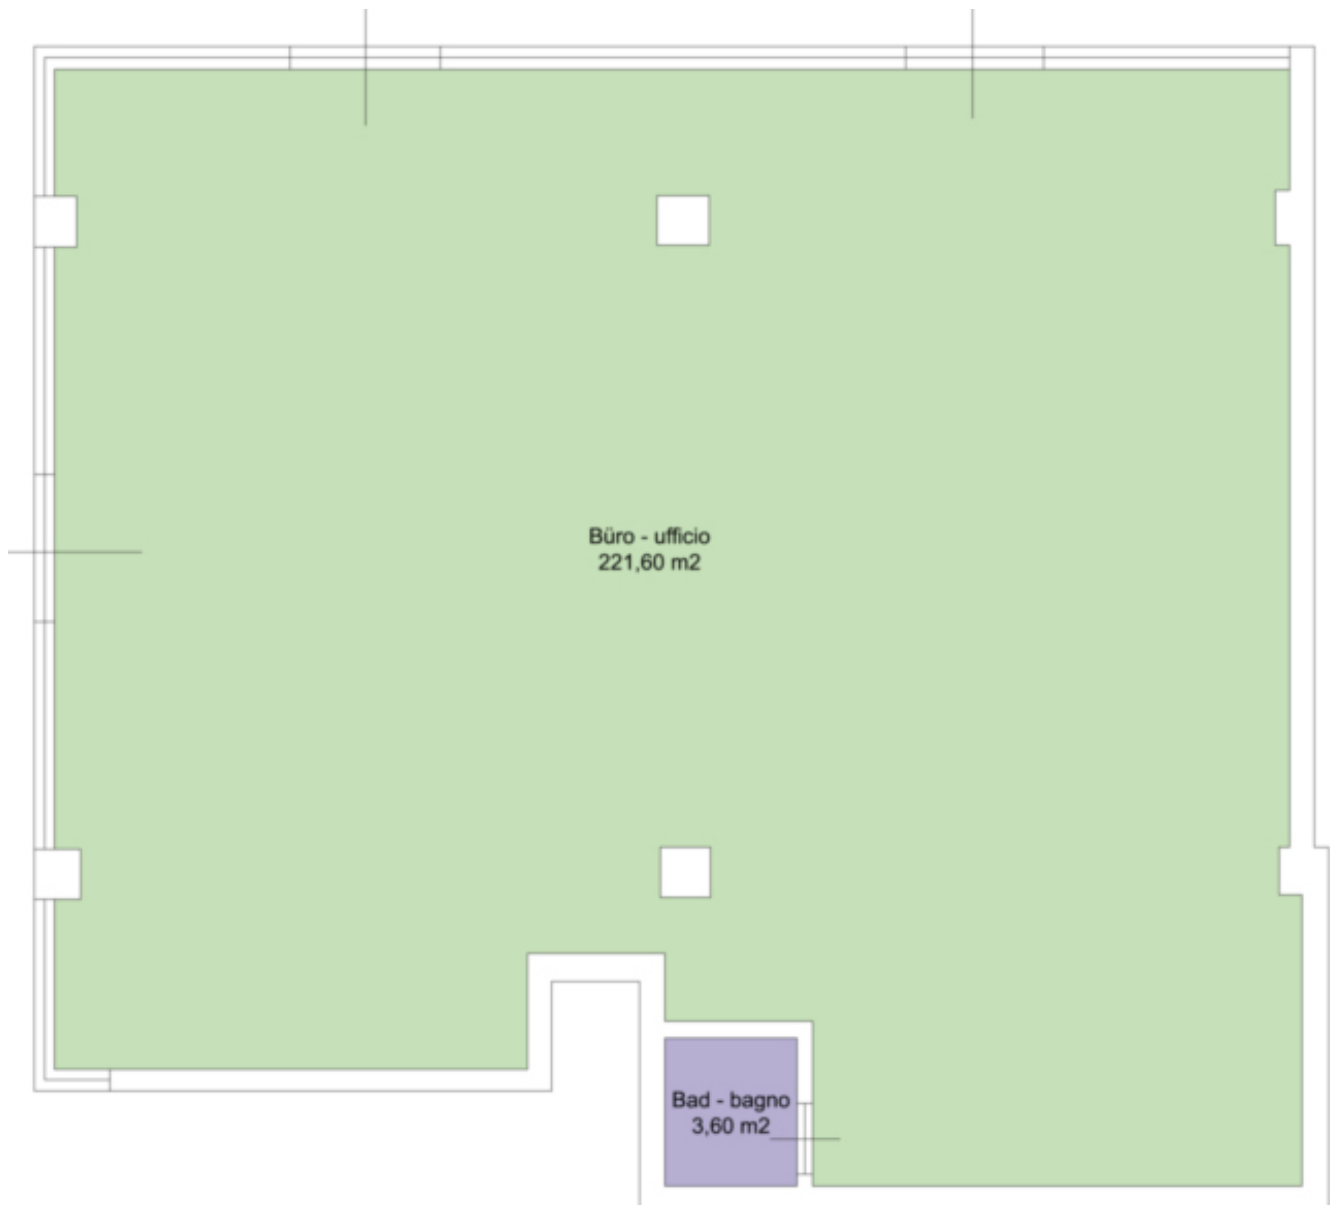

Details

Kaltmiete	3'000 €
Gesamtfläche m	284.0
Nettofläche m	225.0