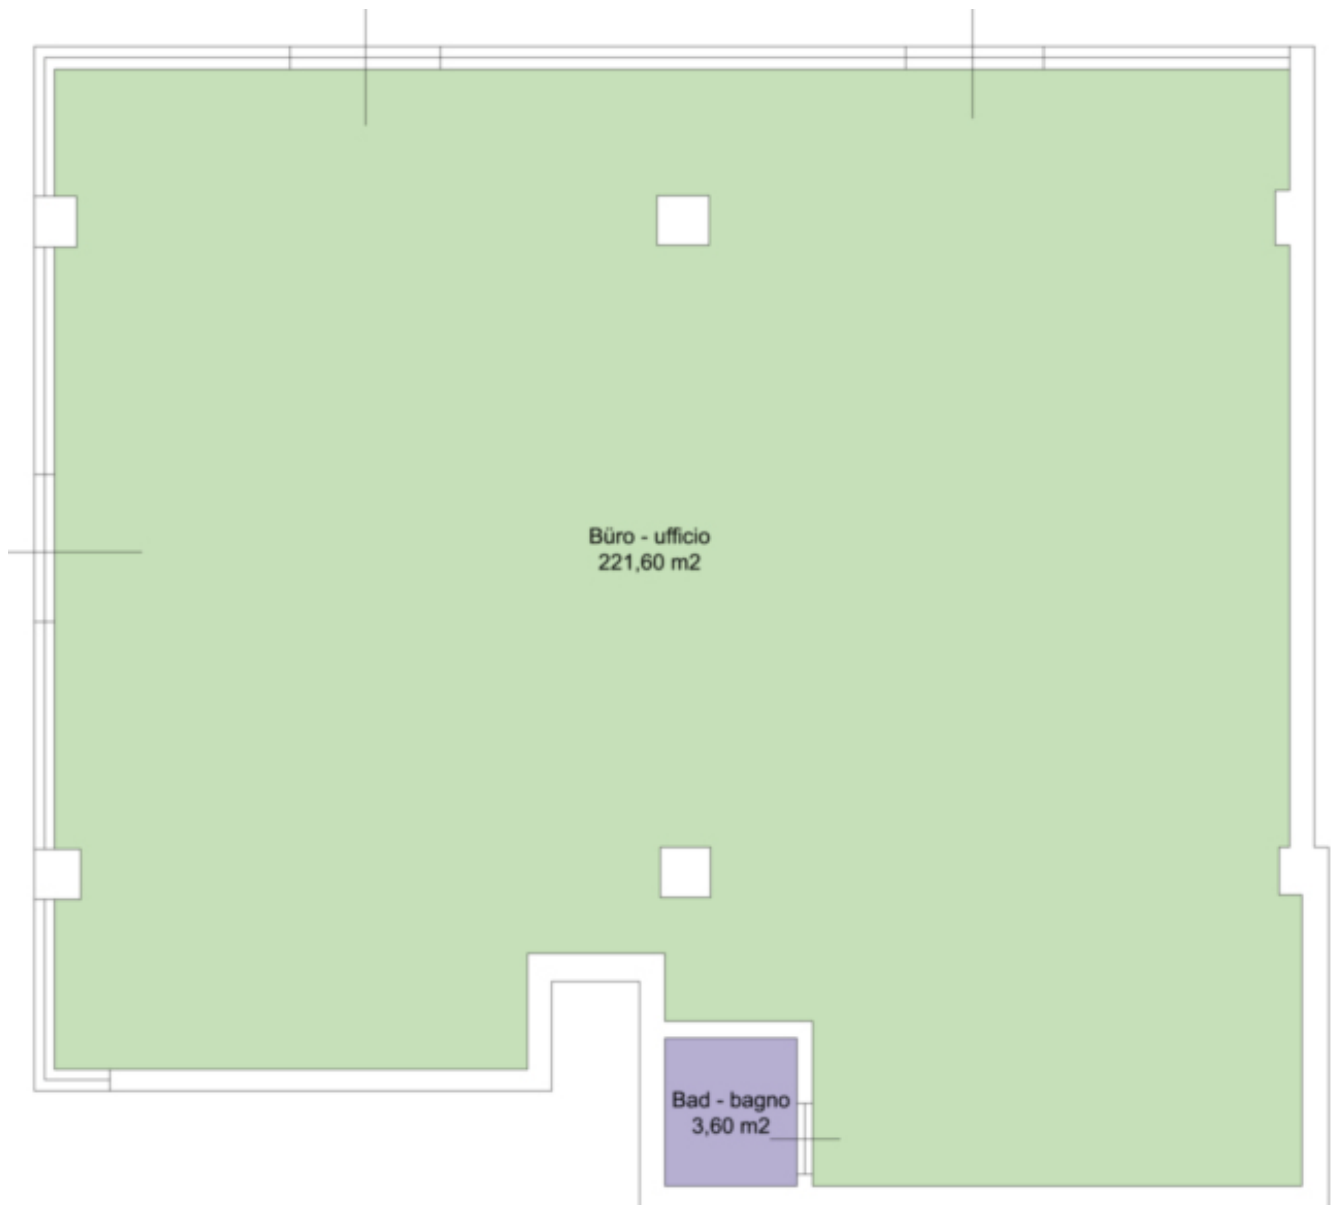

## Eckdaten

Objektart	Büro/Praxis / Ausstellungsfläche
Ort	Meran
Energieklasse	G
Kaltmiete	3'000 €
Gesamtfläche m	284.0
Status	Gebraucht
Baujahr	2000
Zustand	Neuwertig
ID	IW96385

## Ausstattung

Böden Fliesen, Teppich  
Ausrichtung Balkon/Terrasse Ost, Süd

## Beschreibung

Büro/Geschäft im Parterre, zu vermieten. 284 qm Fläche, intern frei einteilbar. Es gibt die Möglichkeit bis zu 300 qm Magazin zu mieten.