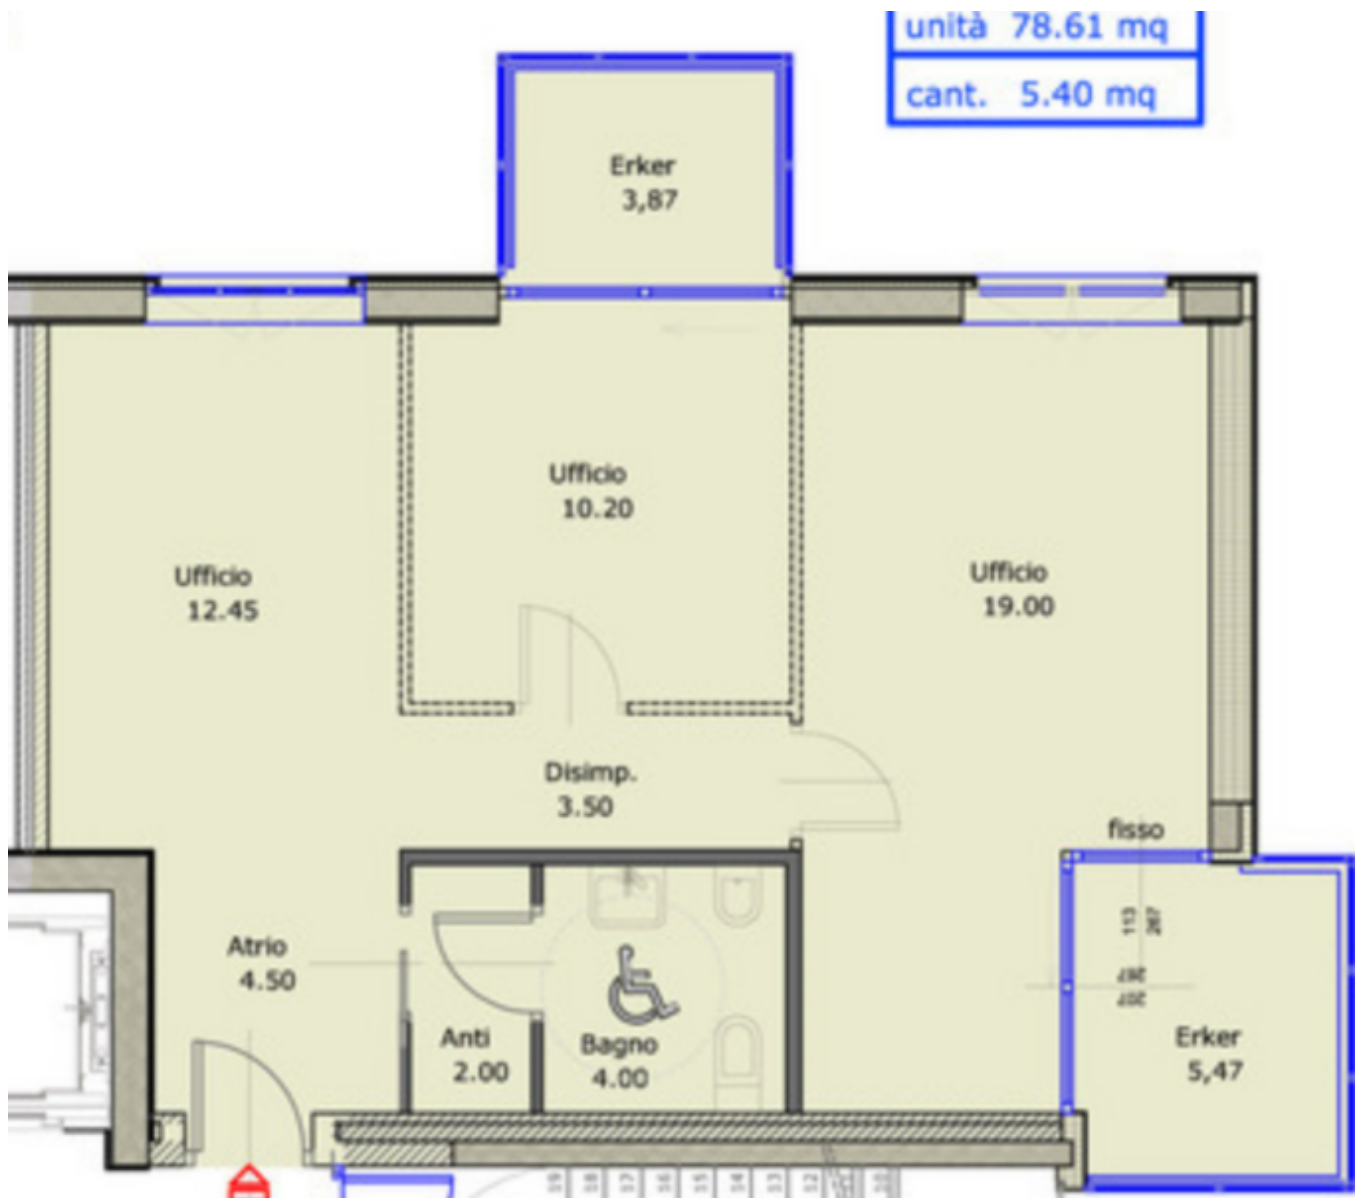

VERSCHIEDENE BÜROFLÄCHEN IM ZENTRUM ZU VERMIETEN

Eckdaten

Objektart	Büro/Praxis
Ort	Meran
Energieklasse	A
Kaltmiete	1'120 €
Gesamtfläche m	80.0
Status	Neu
Baujahr	2016
Zustand	Erstbezug
ID	IW71888

Details

Kaltemiete	1'120 €
Gesamtfläche m	80.0

Beschreibung

Du suchst ein modernes und neues Büro im Zentrum? Dann bist du hier richtig. Wir vermieten verschiedene Büroflächen in einem Klimahaus A.

Interesse? Dann kontaktiere uns für weitere Details oder einen Besichtigungstermin einfach an