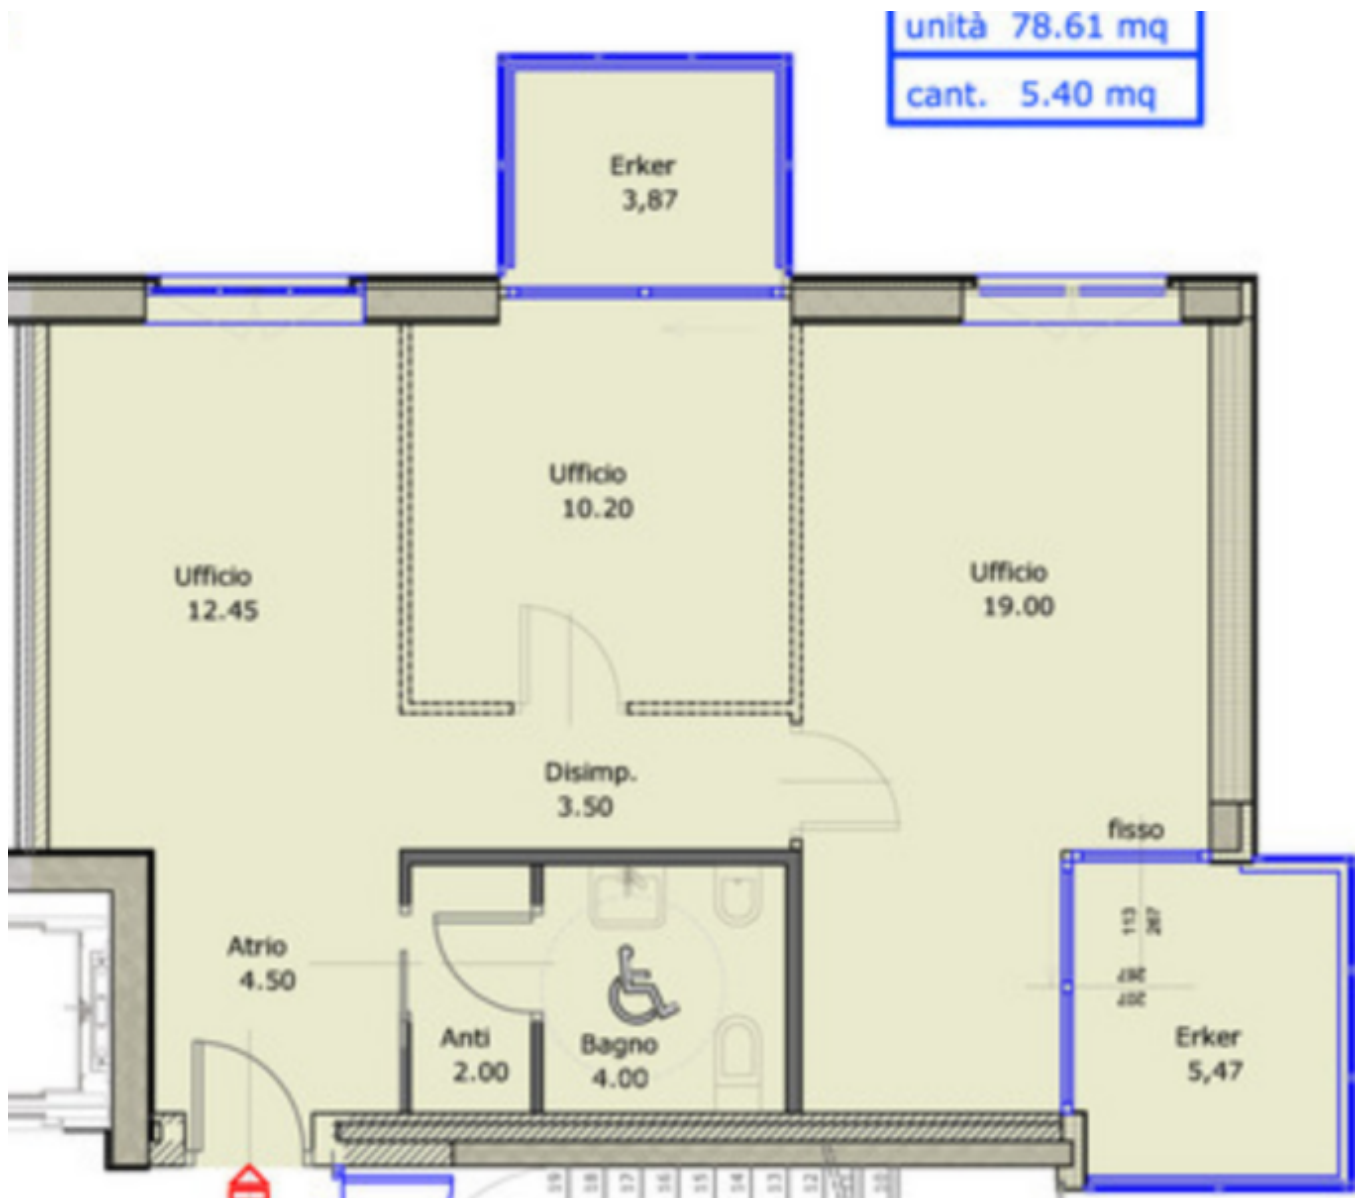

# VERSCHIEDENE BÜROFLÄCHEN IM ZENTRUM ZU VERMIETEN

## Eckdaten

Objektart	Büro/Praxis
Ort	Meran
Energieklasse	A
Kaltmiete	1'120 €
Gesamtfläche m	80.0
Status	Neu
Baujahr	2016
Zustand	Erstbezug
ID	IW71888

Details

Kaltemiete	1'120 €
Gesamtfläche m	80.0