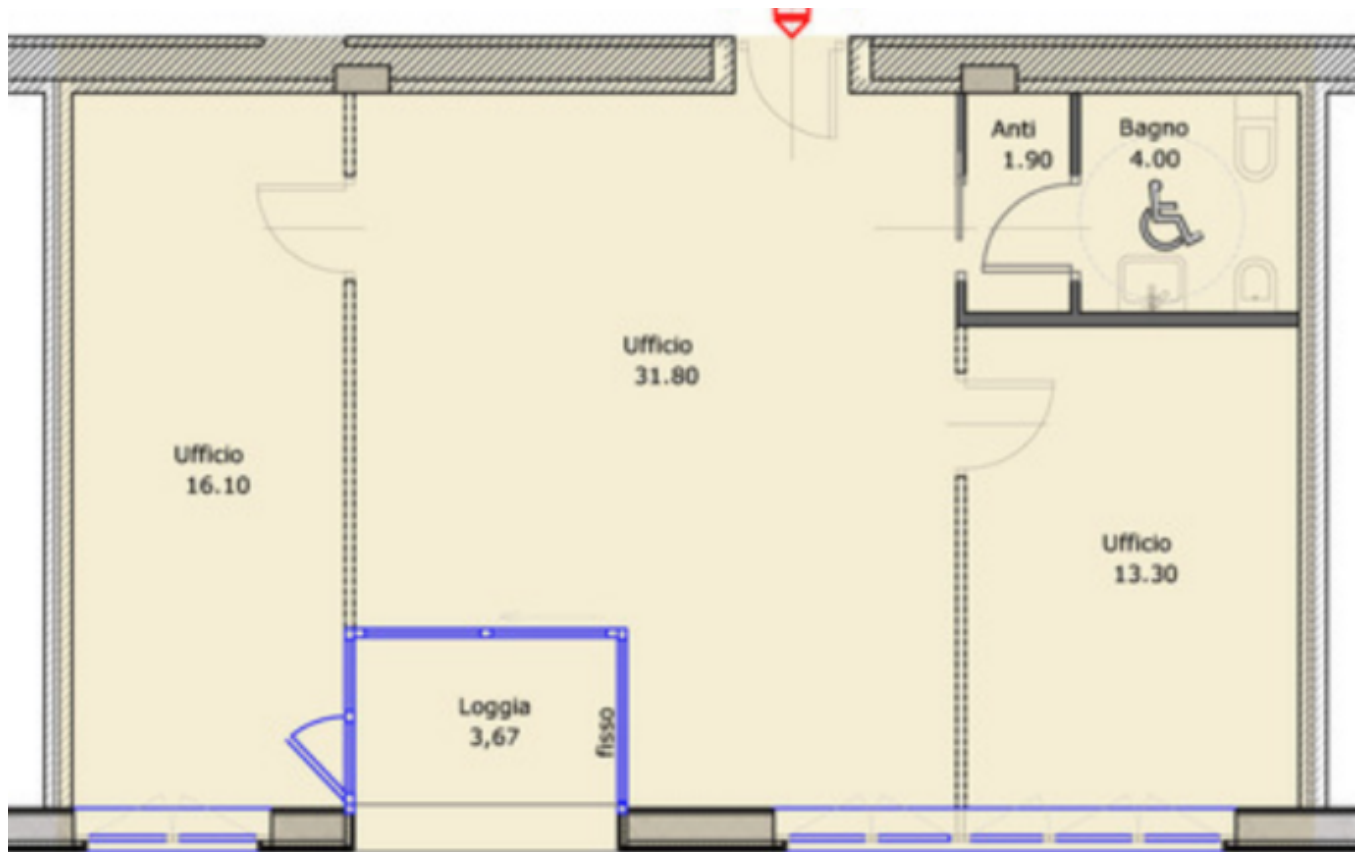

VERSCHIEDENE BÜROFLÄCHEN IM ZENTRUM ZU VERMIETEN

Eckdaten

Objektart	Büro/Praxis
Ort	Meran
Energieklasse	A
Kaltmiete	1'219 €
Gesamtfläche m	87.0
Status	Neu
Baujahr	2016
Zustand	Erstbezug
ID	IW71882

Details

Kaltemiete	1'219 €
Gesamtfläche m	87.0

Beschreibung

Du suchst ein modernes und neues Büro im Zentrum? Dann bist du hier richtig. Wir vermieten verschiedene Büroflächen in einem Klimahaus A.

Interesse? Dann kontaktiere uns für weitere Details oder einen Besichtigungstermin einfach an