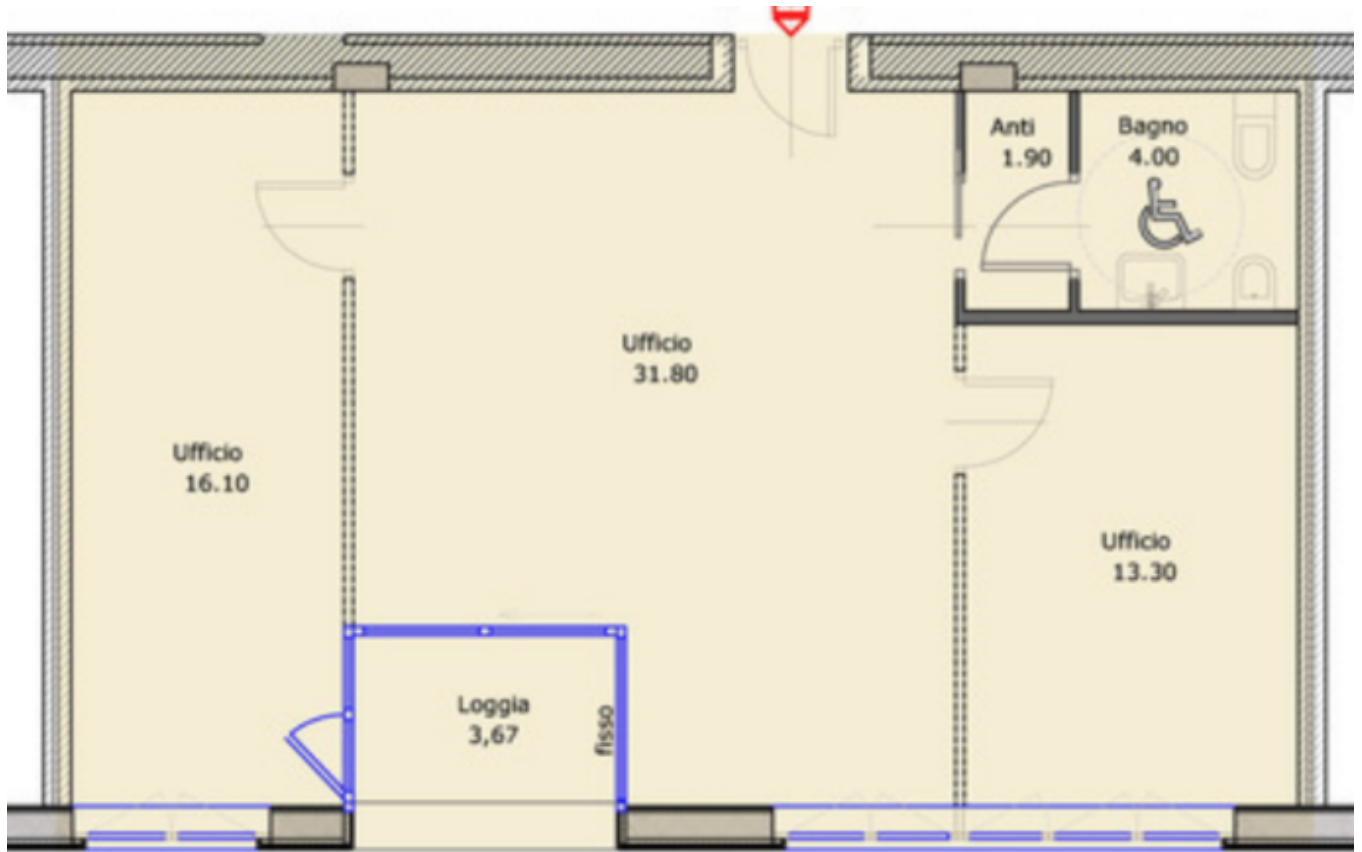

VERSCHIEDENE BÜROFLÄCHEN IM ZENTRUM ZU VERMIETEN

Eckdaten

Objektart	Büro/Praxis
Ort	Meran
Energieklasse	A
Kaltmiete	1'219 €
Gesamtfläche m	87.0
Status	Neu
Baujahr	2016
Zustand	Erstbezug
ID	IW71882

Details

Kaltemiete	1'219 €
Gesamtfläche m	87.0

Beschreibung

Du suchst ein modernes und neues Büro im Zentrum? Dann bist du hier richtig. Wir vermieten verschiedene Büroflächen in einem Klimahaus A.

Interesse? Dann kontaktiere uns für weitere Details oder einen Besichtigungstermin einfach an