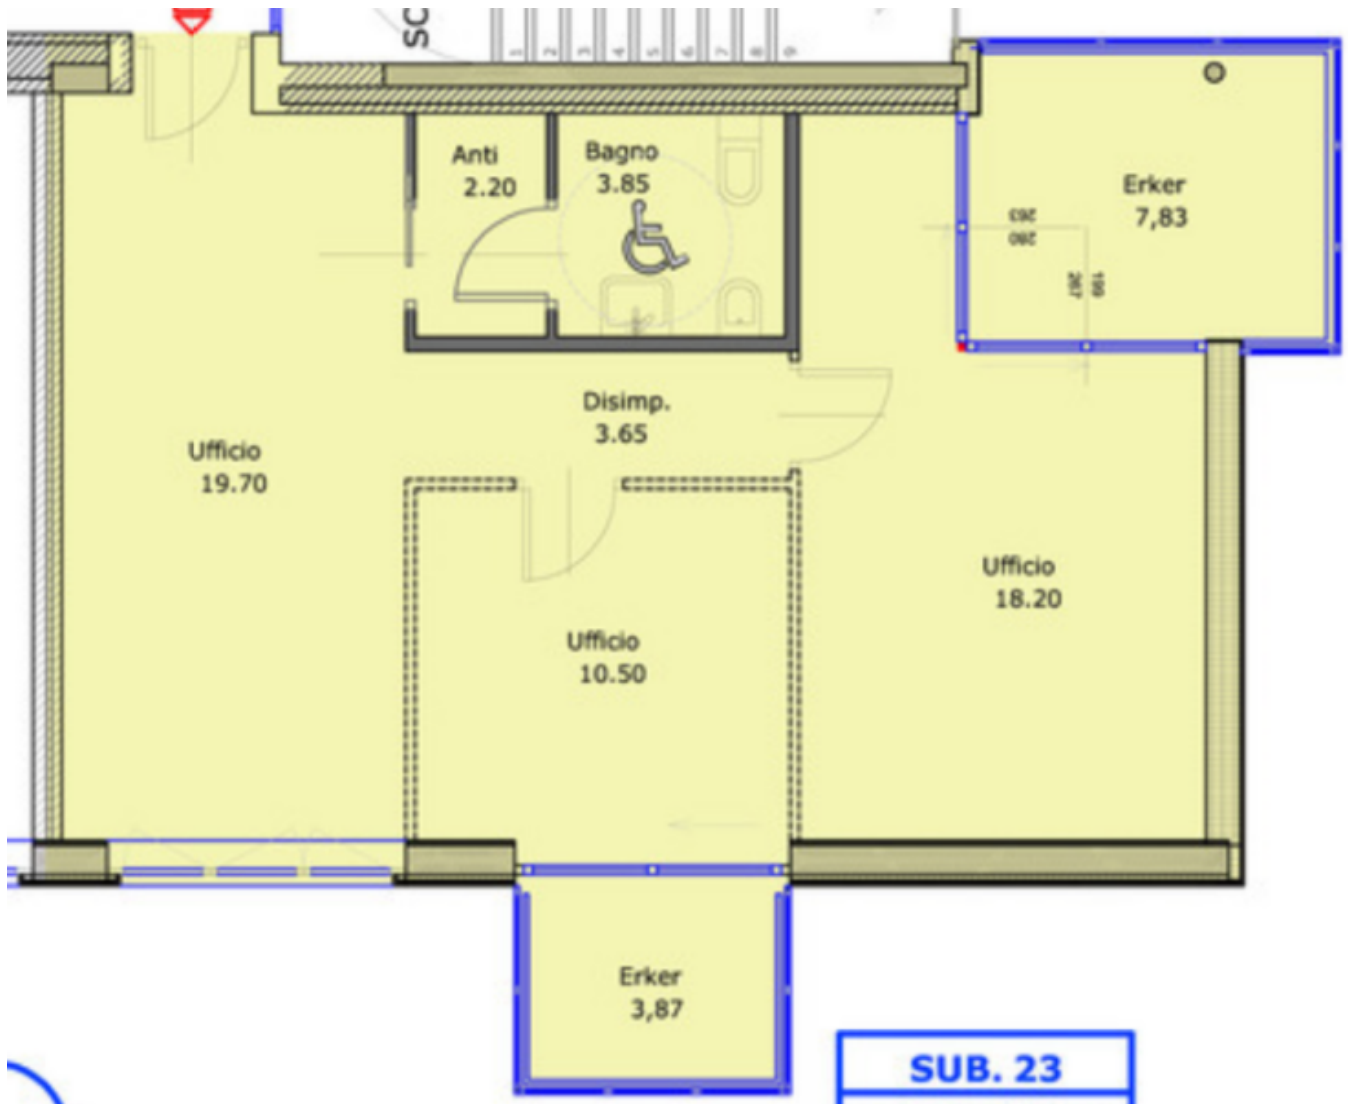

VERSCHIEDENE BÜROFLÄCHEN IM ZENTRUM ZU VERMIETEN

Eckdaten

Objektart	Büro/Praxis / Praxis
Ort	Meran
Energieklasse	A
Kaltmiete	1'186 €
Gesamtfläche m	84.7
Status	Neu
Baujahr	2016
Zustand	Erstbezug
ID	IW71881

Details

Kaltemiete	1'186 €
Gesamtfläche m	84.7

Beschreibung

Du suchst ein modernes und neues Büro im Zentrum? Dann bist du hier richtig. Wir vermieten verschiedene Büroflächen in einem Klimahaus A.

Interesse? Dann kontaktiere uns für weitere Details oder einen Besichtigungstermin einfach an