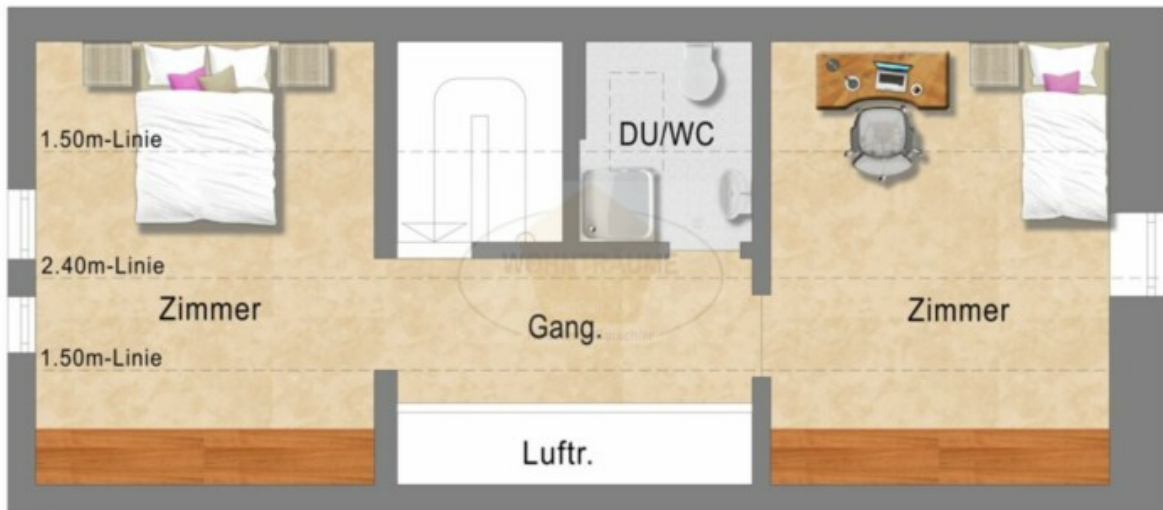

Details

Kaufpreis	Preis auf Anfrage
Gesamtfläche m	152.0
Nettofläche m	80.0
Grundstück m	9178.0
Balkon/Terrasse m	56.0

Beschreibung

Dieses sehr gemütliche und liebevoll ausgestattete Ferienhaus befindet sich im schönen Martelltal, sonnig und idyllisch inmitten von Wäldern gelegen, und kann als Liebhaberobjekt eingestuft werden!!

Das gemütliche Ferienhaus, sehr hochwertig in Holz ausgeführt besteht aus großzügiger Wohnküche, Diele, Wohnzimmer, Dusche/WC und herrlicher Terrasse im Erdgeschoss. Über eine interne Holzterasse erreicht man das Dachgeschoss, in welchem zwei Schlafzimmer und ein Badezimmer untergebracht sind. Das Ferienhaus verfügt noch über ein Kellergeschoss, in welchem sich die Gasheizung befindet und weiters genügend Lagerflächen zur Verfügung stehen.