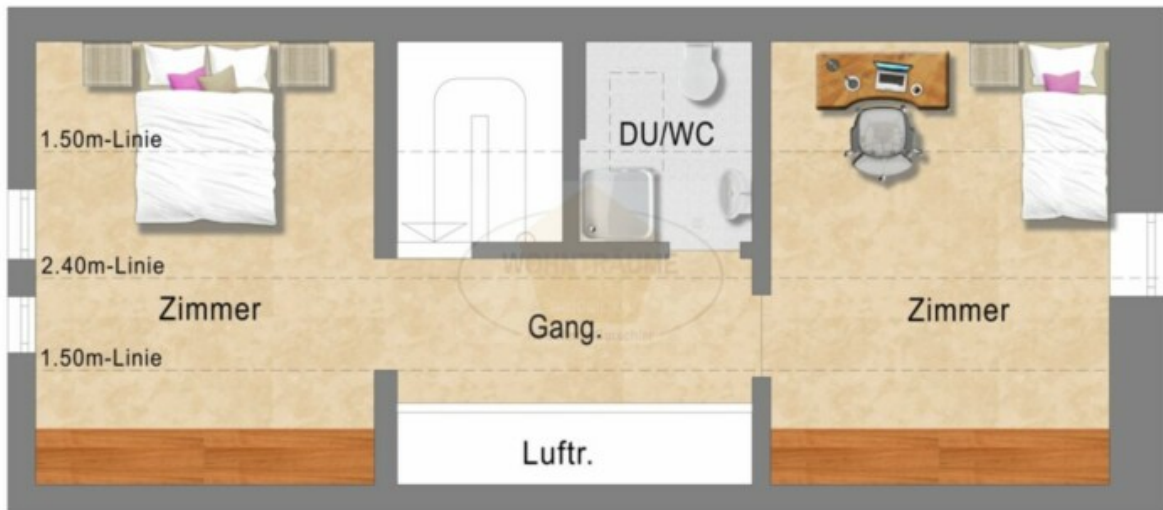

Details

Kaufpreis
Gesamtfläche m
Nettfläche m

Preis auf Anfrage
152.0
80.0