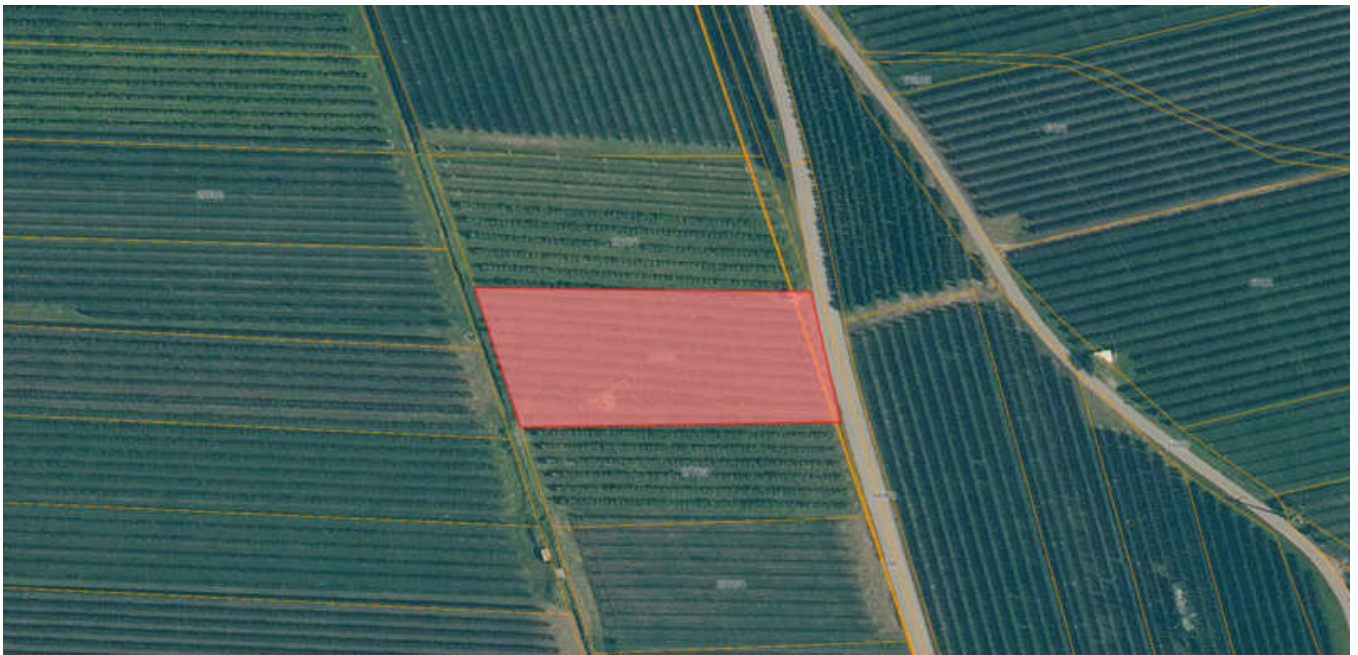

## Eckdaten

Objektart	Landwirtschaft
Ort	Lana
ID	IW95893

## Beschreibung

In Lana wird einen ca. 2.268m große Obstwiese mit der Sorte Gala verkauft. Kronenberegnung ist vorhanden.