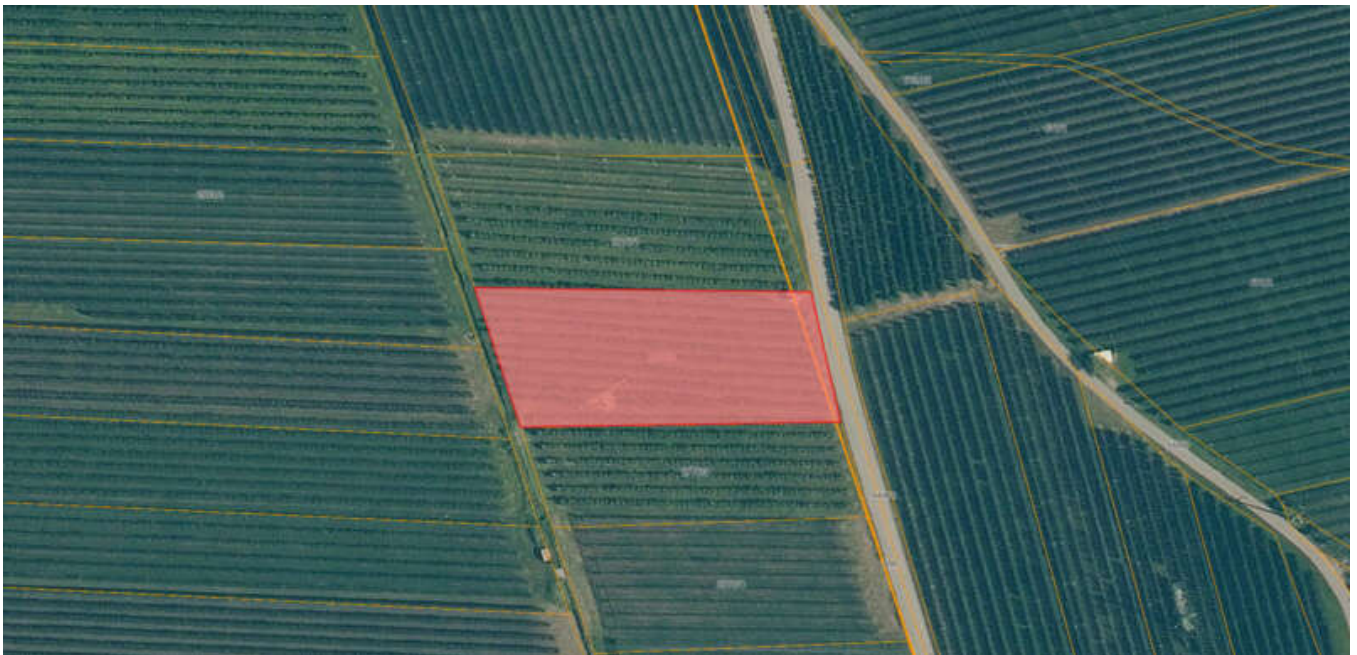

Lana: Obstwiese zu verkaufen

Eckdaten

Objektart	Landwirtschaft
Ort	Lana
ID	IW95893

Beschreibung

In Lana wird eine ca. 2.268m² große Obstwiese mit der Sorte Gala verkauft. Kronenberegnung ist vorhanden.

Anbieter