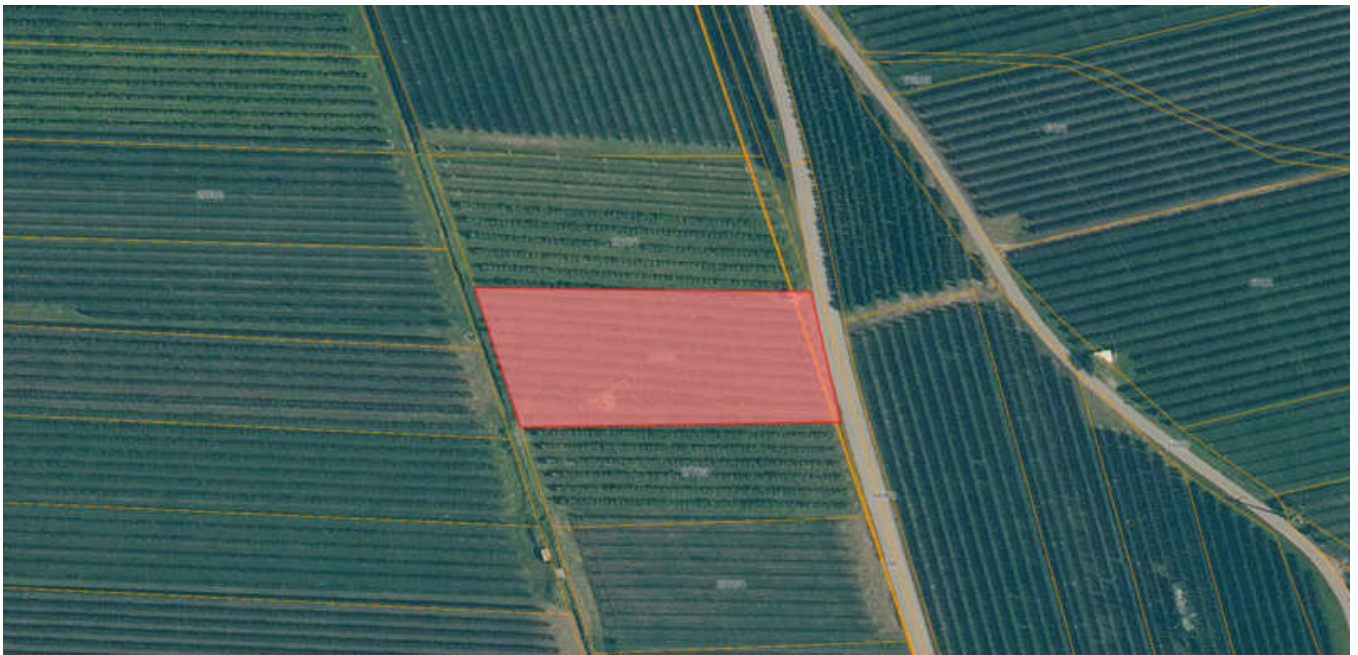

Lana: Obstwiese zu verkaufen

Eckdaten

Objektart	Landwirtschaft
Ort	Lana
ID	IW95893

Beschreibung

In Lana wird einen ca. 2.268m große Obstwiese mit der Sorte Gala verkauft. Kronenberegnung ist vorhanden.

Anbieter

Immobilien DDr. Anton
J. Unterholzner
Maria-Hilf-Straße Nr. 24
39011 Lana