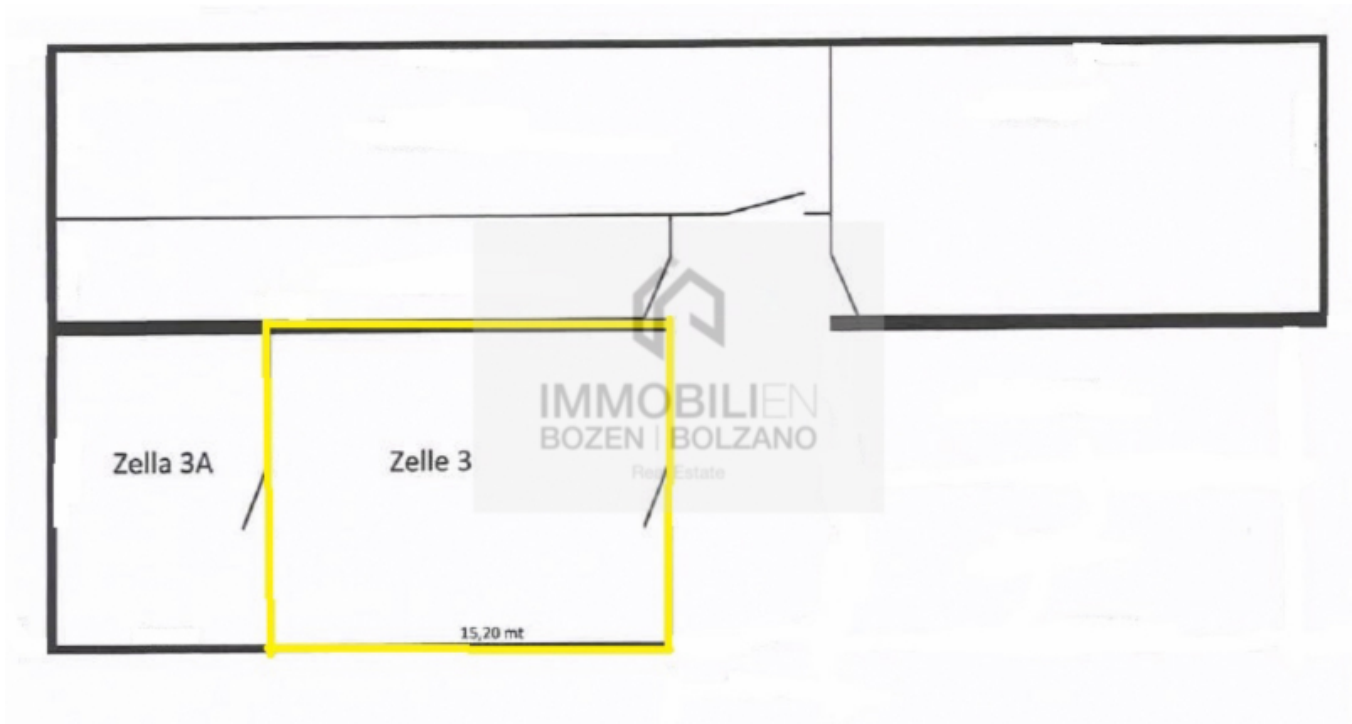

Magazin/Zelle in Lana zu vermieten

Eckdaten

Objektart	Gewerbe/Industrie / Lager
Ort	Lana
Kaltmiete	1'300 €
Gesamtfläche m	220.0
ID	IW93598

Details

Kaltniete	1'300 €
Gesamtfläche m	220.0

Beschreibung

Lagerfläche mit ca. 327 m im Erdgeschoss in Lana zu vermieten. Durch ein Haupttor gelangt

man in einen Korridor und von diesen aus gelangt man zum Magazin/Zelle. Überdachte Ablademöglichkeit.

Anbieter

Immobilien Bozen
Südtiroler Straße 19
39100 Bozen

Tel.
+39/0471/052299

□