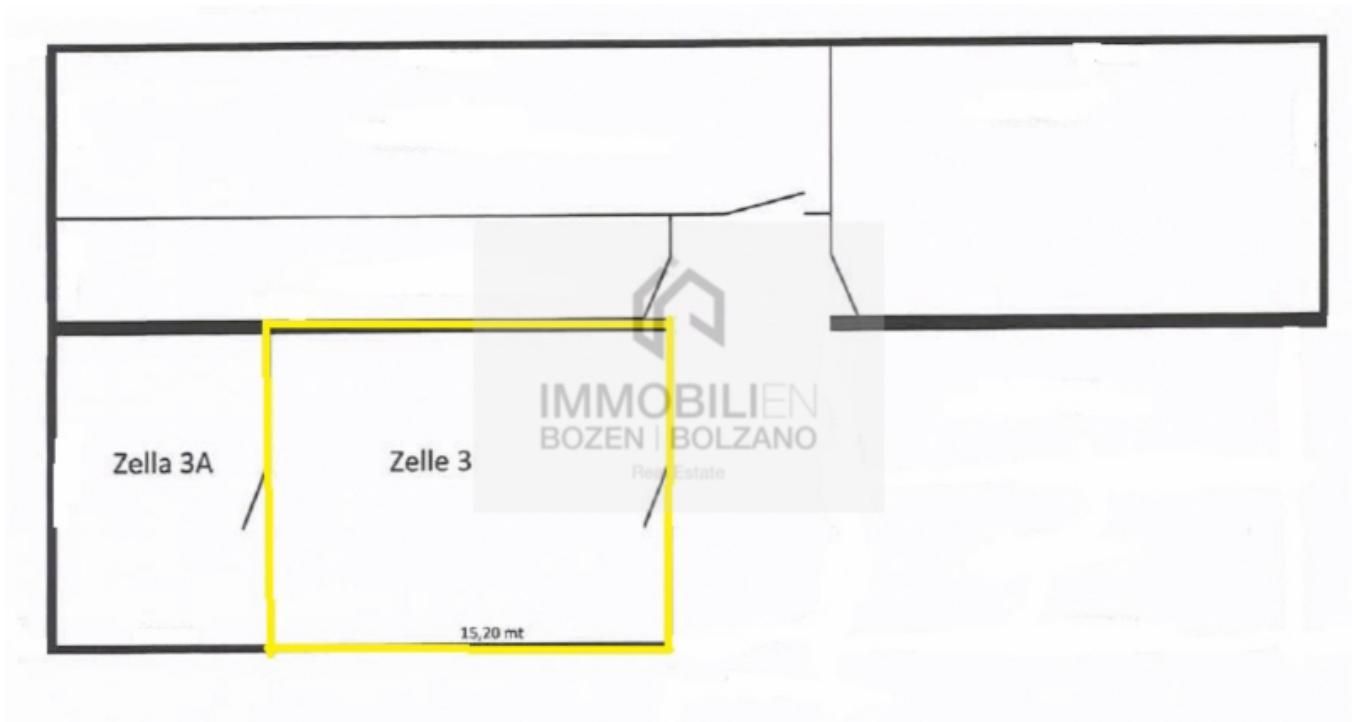

Magazin/Zelle in Lana zu vermieten

Eckdaten

Objektart	Gewerbe/Industrie / Lager
Ort	Lana
Kaltmiete	1'300 €
Gesamtfläche m	220.0
ID	IW93598

Details

Kaltniete	1'300 €
Gesamtfläche m	220.0

Beschreibung

Lagerfläche mit ca. 327 m im Erdgeschoss in Lana zu vermieten. Durch ein Haupttor gelangt

man in einen Korridor und von diesen aus gelangt man zum Magazin/Zelle. Überdachte Ablademöglichkeit.

Anbieter

Immobilien Bozen
Südtiroler Straße 19
39100 Bozen

Tel.
+39/0471/052299

□