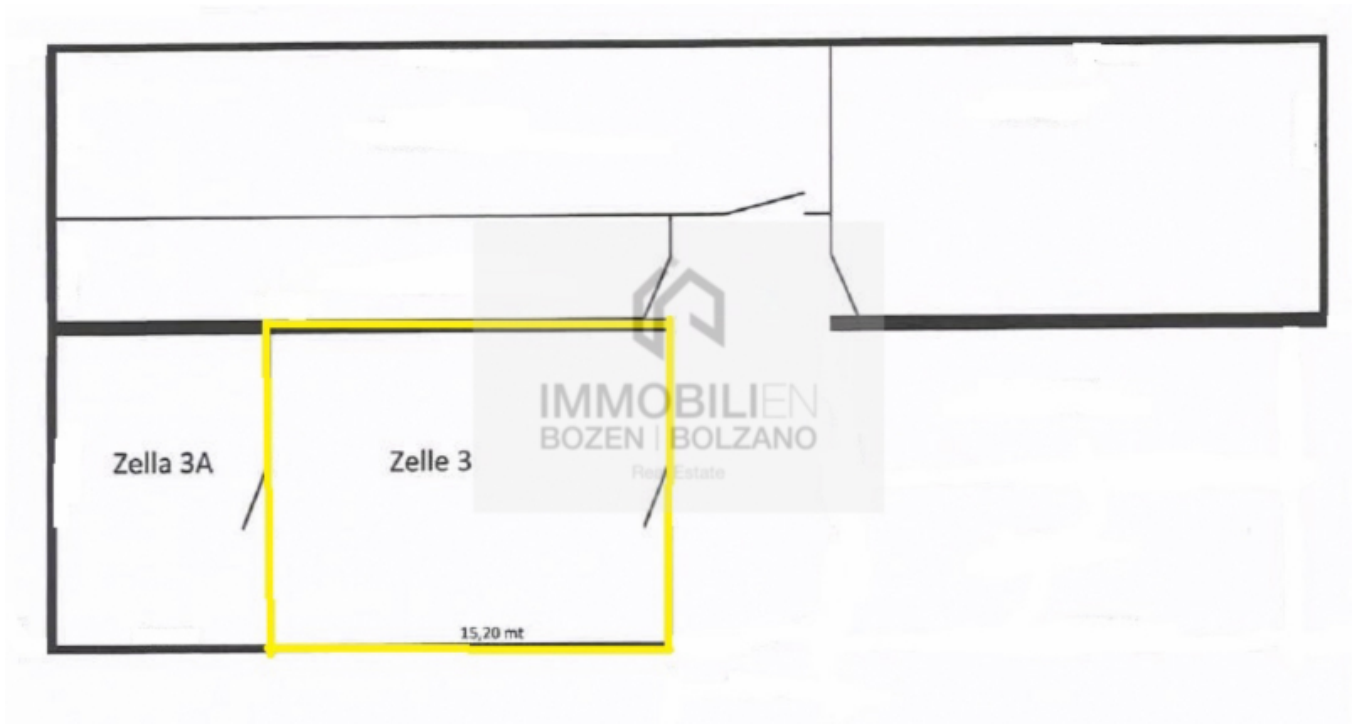

Magazin/Zelle in Lana zu vermieten

Eckdaten

Objektart	Gewerbe/Industrie / Lager
Ort	Lana
Kaltmiete	1'300 €
Gesamtfläche m	220.0
ID	IW93598

Details

Kaltniete	1'300 €
Gesamtfläche m	220.0

Beschreibung

Lagerfläche mit ca. 327 m im Erdgeschoss in Lana zu vermieten. Durch ein Haupttor gelangt

man in einen Korridor und von diesen aus gelangt man zum Magazin/Zelle. Überdachte Ablademöglichkeit.

Anbieter

Immobilien Bozen
Südtiroler Straße 19
39100 Bozen

Tel.
+39/0471/052299

□