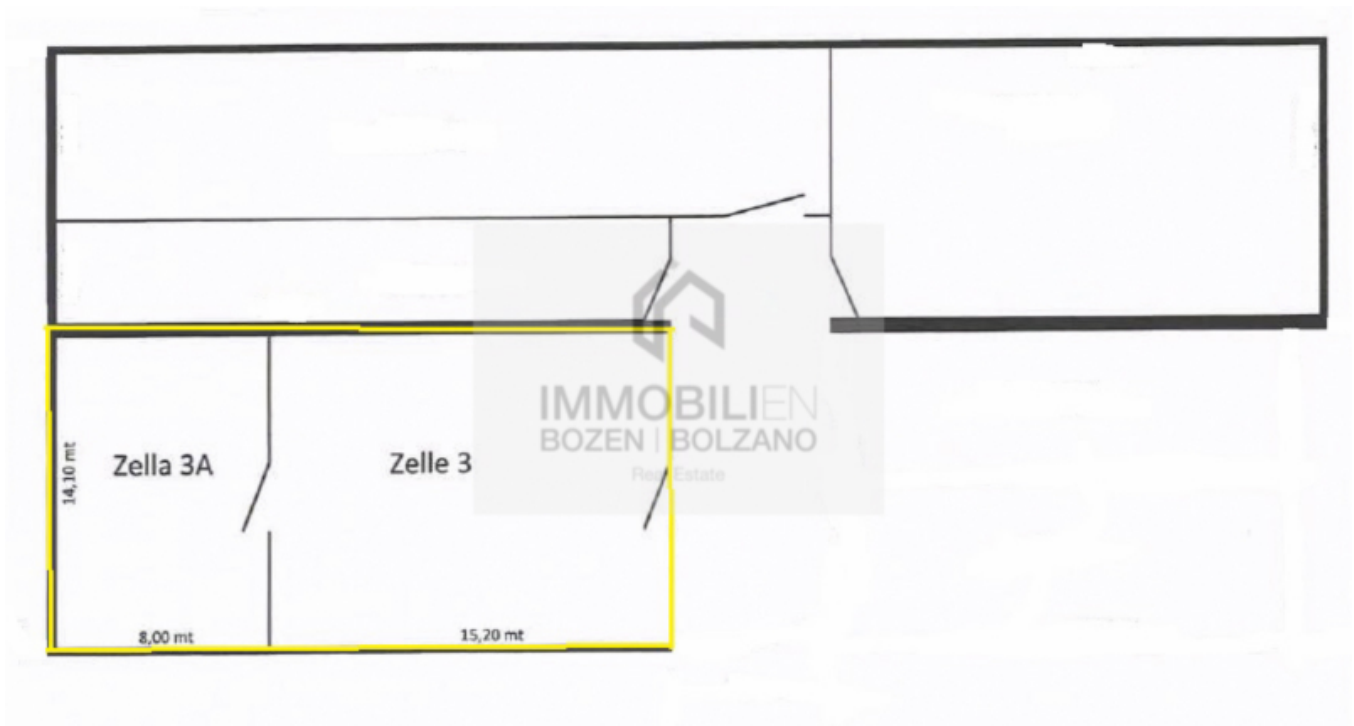

## Eckdaten

Objektart	Gewerbe/Industrie / Lager
Ort	Lana
Kaltmiete	2'500 €
Gesamtfläche m	327.0
ID	IW93598

## Details

Kaltniete	2'500 €
Gesamtfläche m	327.0

## Beschreibung

Lagerfläche mit ca. 327 m im Erdgeschoss in Lana zu vermieten. Durch ein Haupttor gelangt

man in einen Korridor und von diesen aus gelangt man zum Magazin/Zelle. Überdachte Ablademöglichkeit.