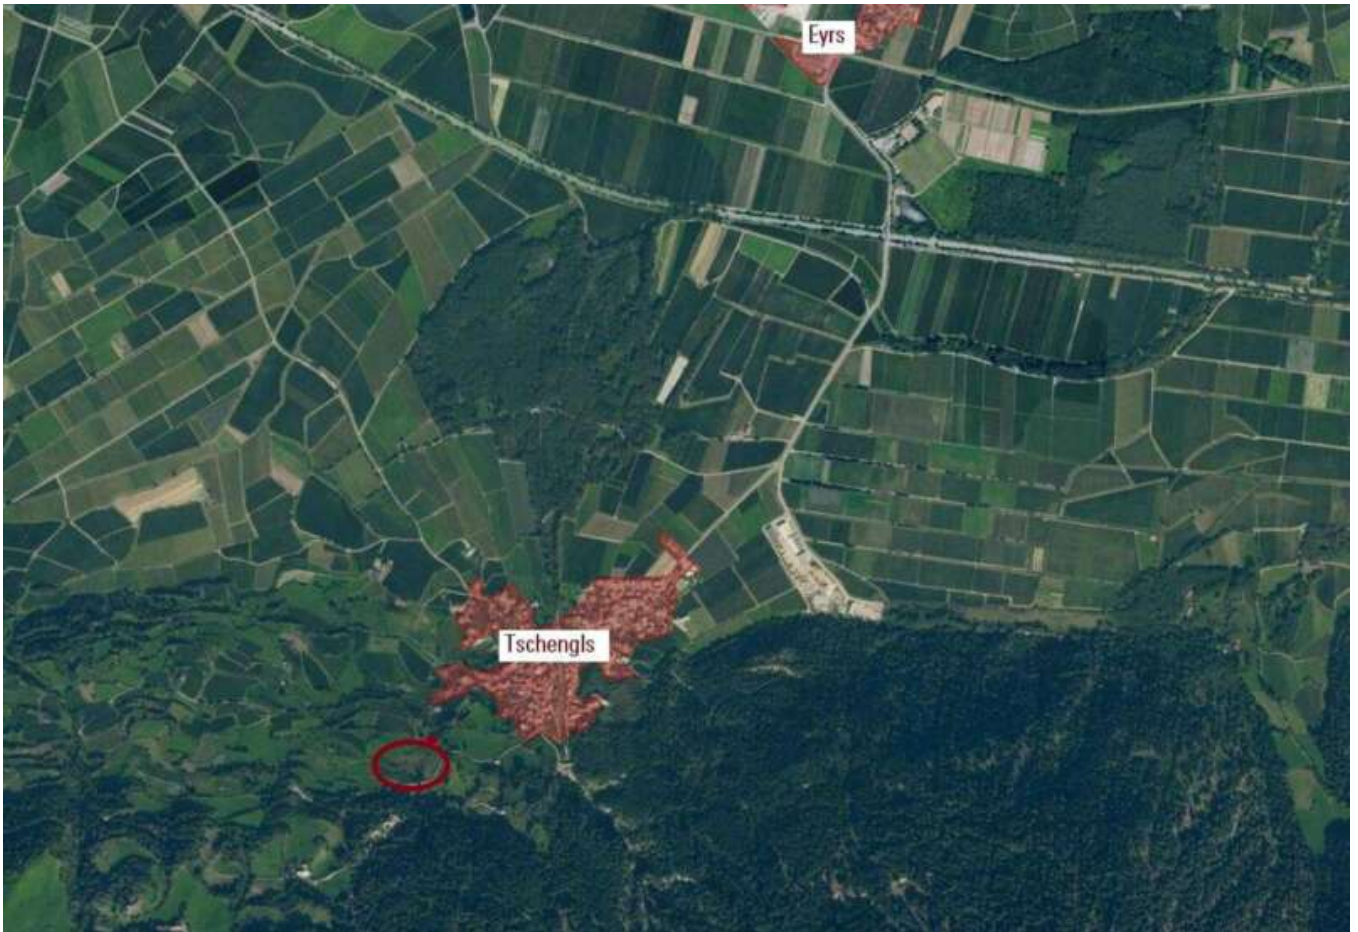

Obstbaufähige Wiese in Tschengls zu verkaufen

Eckdaten

Objektart	Grundstück
Ort	Laas
Gesamtfläche m	6520.0
ID	IW83496

Details

Gesamtfläche m 6520.0

Beschreibung

Obstbaufähige Wiese in Tschengls zu verkaufen Bei diesem Grundstück handelt es sich um eine Wiese etwas oberhalb von Tschengls mit einer Fläche von ca. 6.524 m^2 . Das Grundstück ist derzeit nicht bepflanzt, es würde sich jedoch ideal für den Obst- und Gemüseanbau eignen.