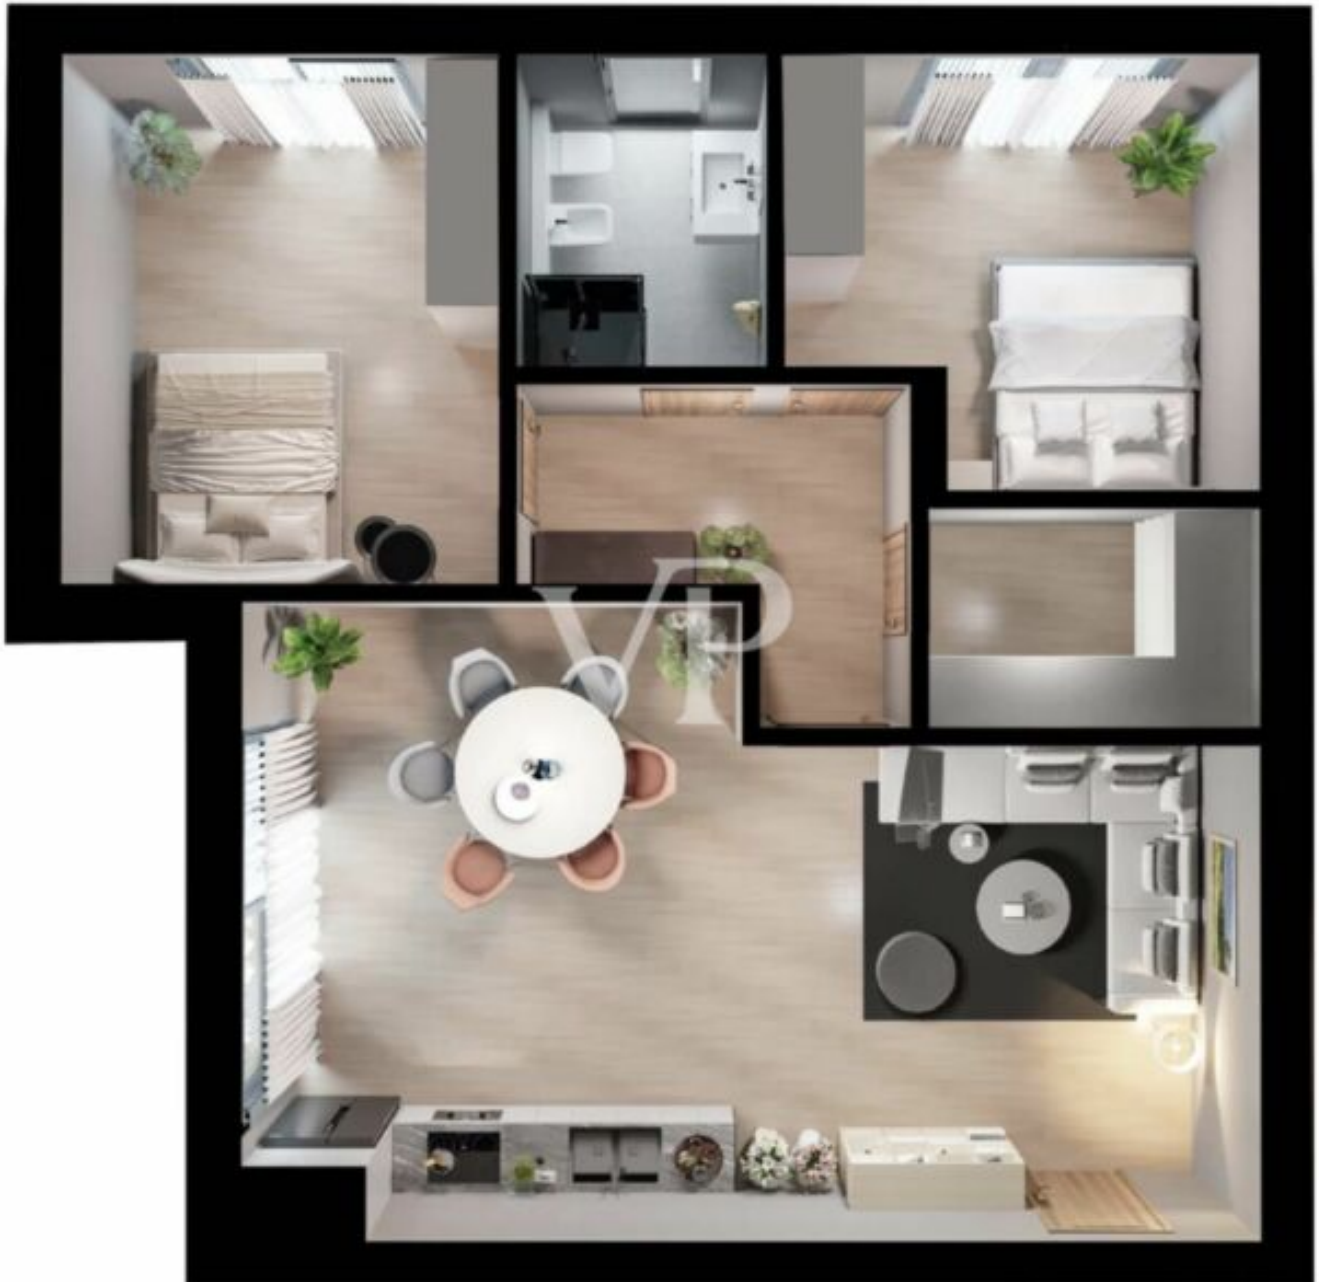

# Dreizimmer - Erdgeschosswohnung mit privatem Garten

## Eckdaten

Objektart	Wohnung / Erdgeschoss
Ort	Gardasee
Zimmer	3
Etage	0
Kaufpreis	Preis auf Anfrage
Nettofläche m	79.3
Baujahr	2024
ID	IW95749

## Beschreibung

In Lazise, einer der schönsten Ortschaften am Gardasee, entstehen sechs luxuriöse Wohnungen in der neuen Residence unweit vom See.

Das Neubauprojekt besticht durch seinen modernen Stil, zeitlos schönes Design, lichtdurchflutete Räume und viel Privatsphäre