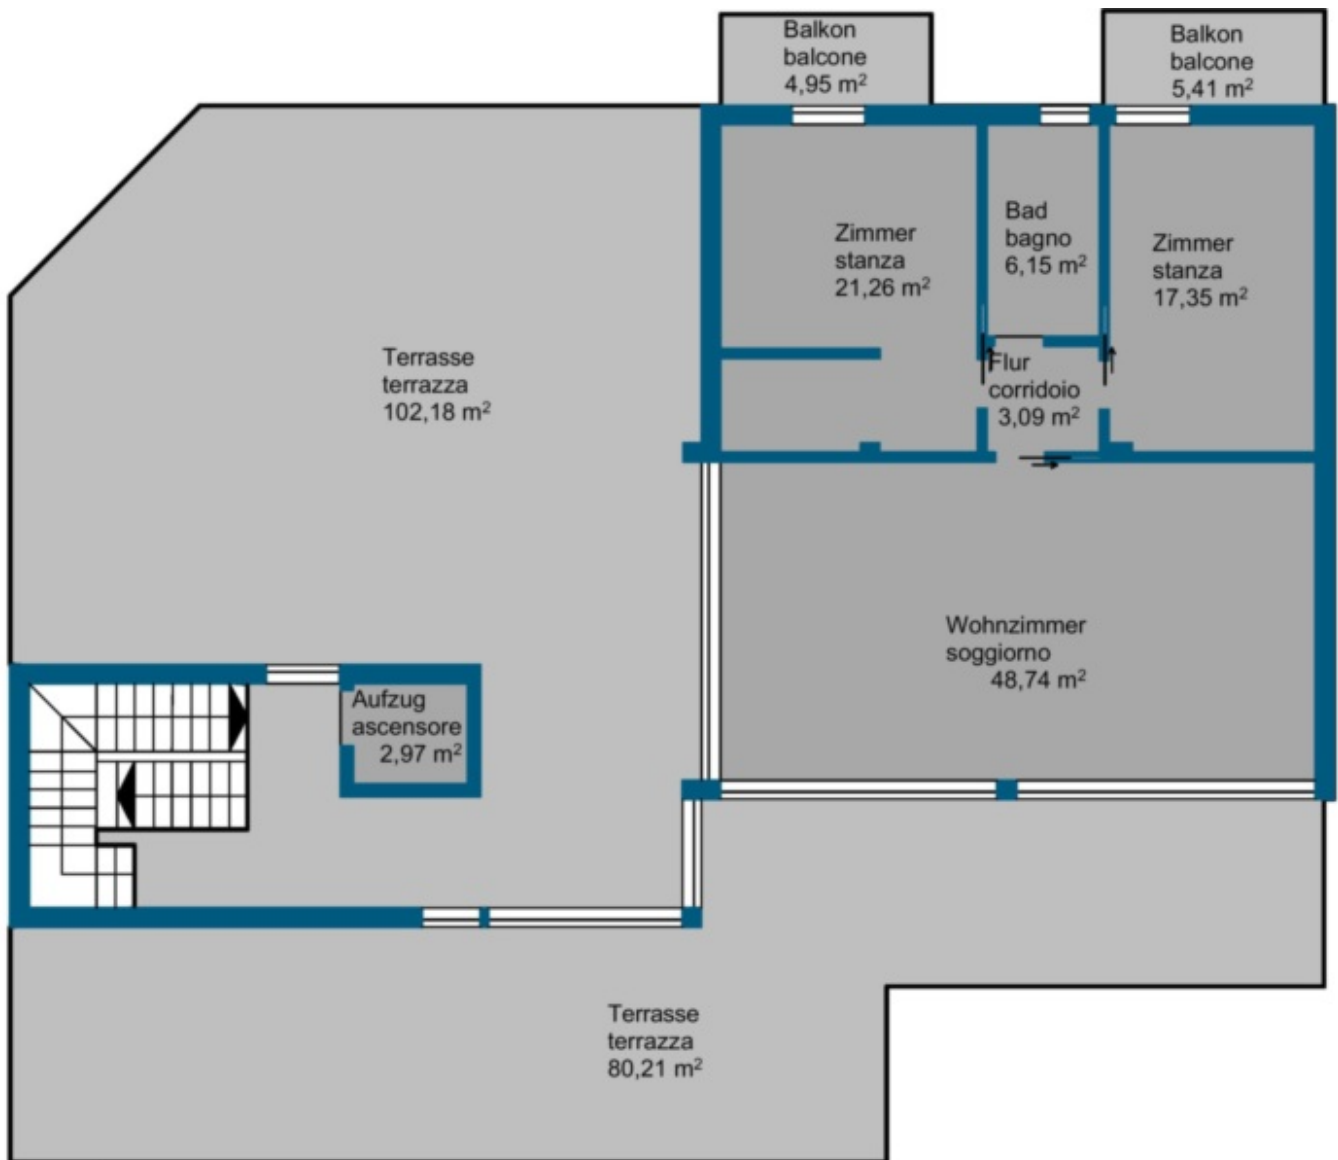

Padenghe sul Garda - Attikawohnung in Luxus Anlage!

Eckdaten

Objektart	Wohnung / Dachgeschoss
Ort	Gardasee
Zimmer	5
Etage	3 von 3
Energieklasse	A
Gesamtfläche m	370.0
Status	Neu
Baujahr	2018
Zustand	Erstbezug
ID	IW58203

Details

Gesamtfläche m	370.0
Badezimmer	2
Balkone/Terrassen	4
Wohn-/Schlafzimmer	5
Stellplätze	2

PKW

Art	Anzahl	Preis
Garage	2	

Beschreibung

In der hügelige Zone vom Gardasee, in Padenghe sul Garda, in einem wunderschönen Park liegt diese neue Luxus-Anlage. Die exklusive und elegante Residence verbindet modernes