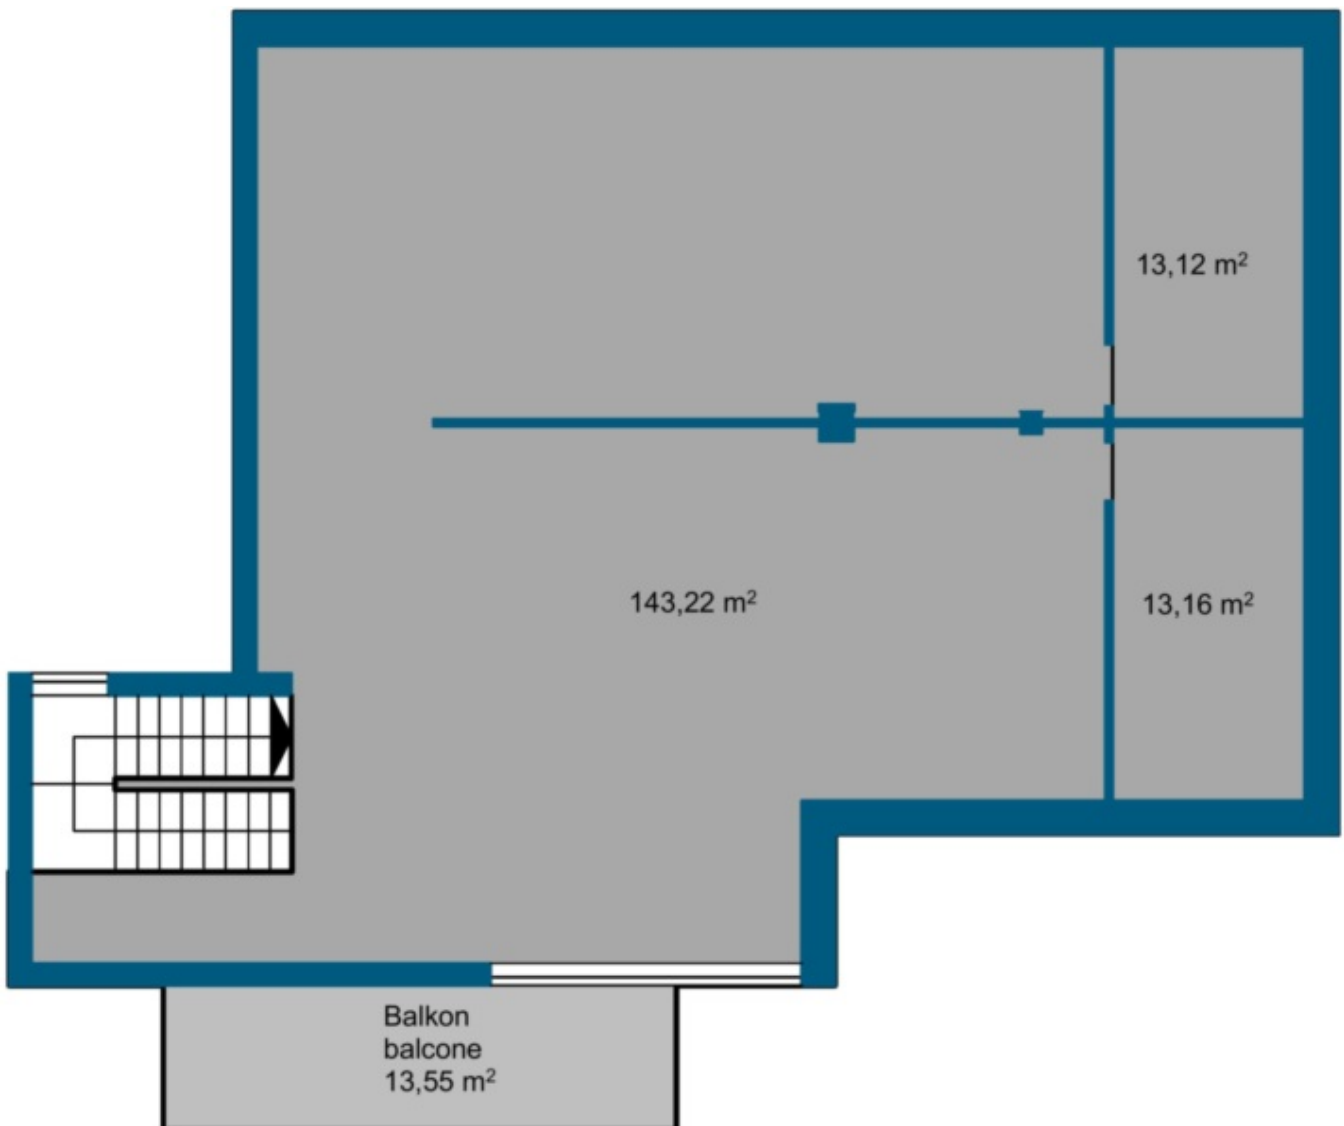

Padenghe sul Garda - Attikawohnung in Luxus Anlage!

Eckdaten

Objektart	Wohnung / Dachgeschoss
Ort	Gardasee
Zimmer	5
Etage	3 von 3
Energieklasse	A
Gesamtfläche m	370.0
Status	Neu
Baujahr	2018
Zustand	Erstbezug
ID	IW58203

Details

Gesamtfläche m	370.0
Badezimmer	2
Balkone/Terrassen	4
Wohn-/Schlafzimmer	5
Stellplätze	2

PKW

Art	Anzahl	Preis
Garage	2	

Beschreibung

In der hügelige Zone vom Gardasee, in Padenghe sul Garda, in einem wunderschönen Park liegt diese neue Luxus-Anlage. Die exklusive und elegante Residence verbindet modernes