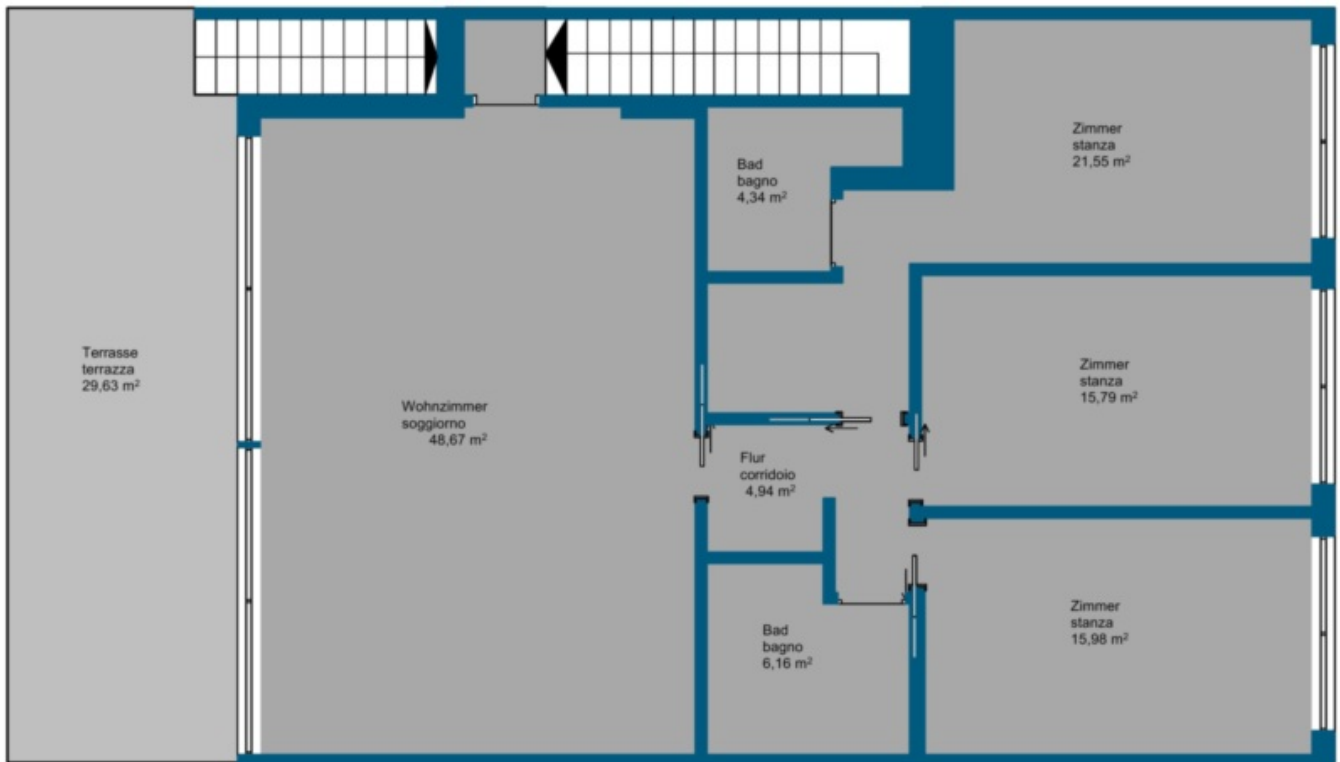

## Eckdaten

Objektart	Wohnung / Erdgeschoss
Ort	Gardasee
Zimmer	4
Etage	0
Energieklasse	A
Gesamtfläche m	298.0
Status	Neu
Baujahr	2018
Zustand	Erstbezug
ID	IW58197

### Details

Gesamtfläche m	298.0
Badezimmer	2
Balkone/Terrassen	2
Wohn-/Schlafzimmer	4