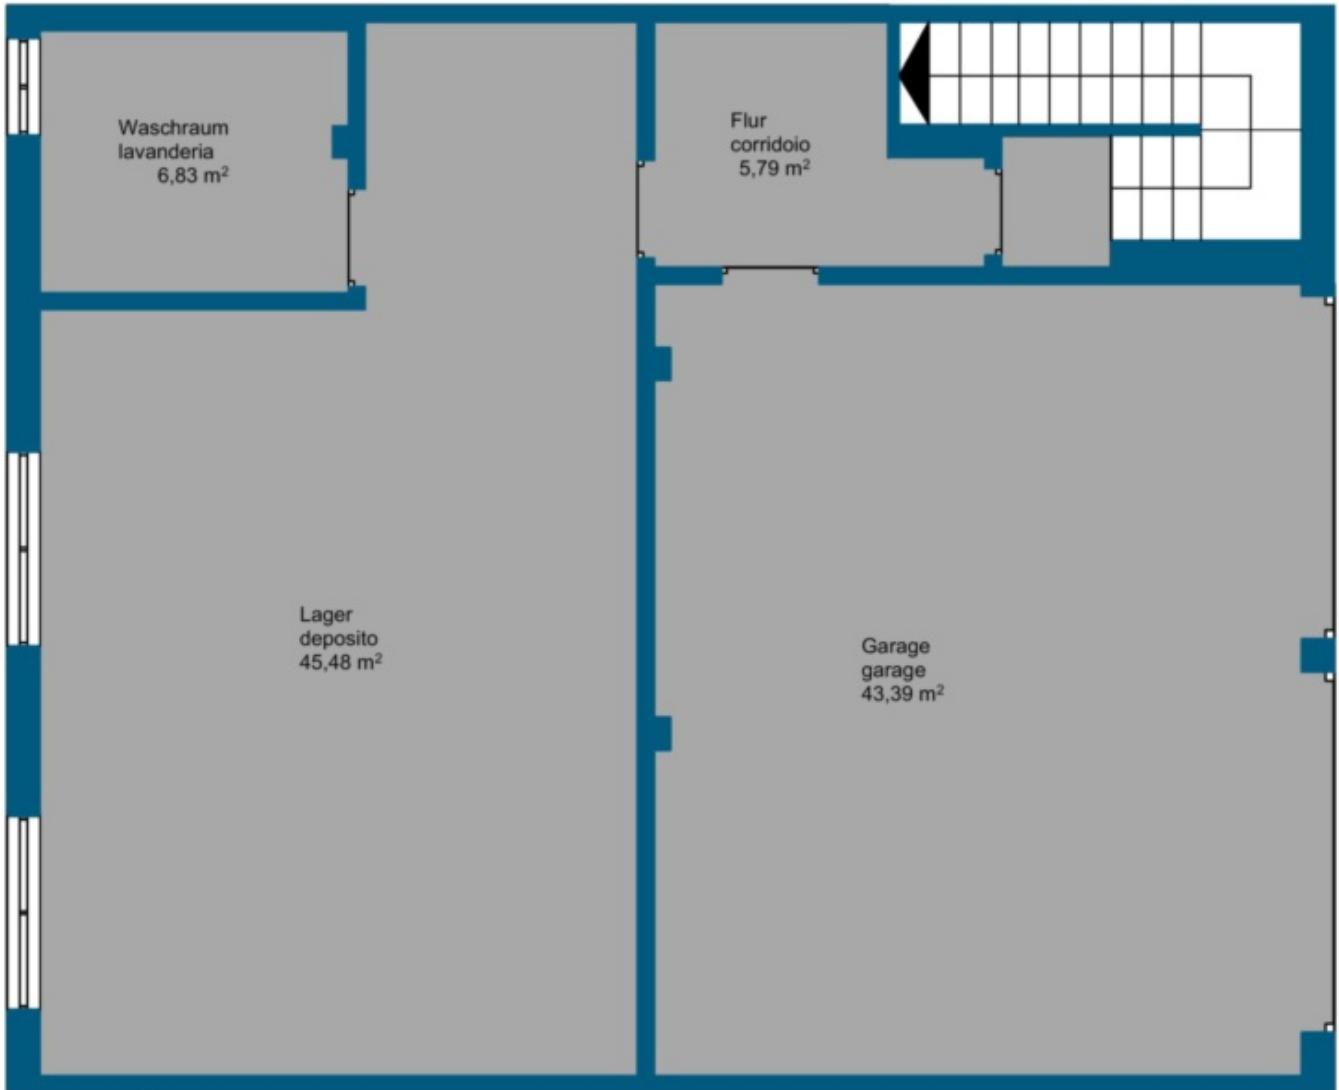

Padenghe sul Garda - Neue Wohnung mit Seeblick!

Eckdaten

Objektart	Wohnung / Erdgeschoss
Ort	Gardasee
Zimmer	4
Etage	0
Energieklasse	A
Gesamtfläche m	298.0
Status	Neu
Baujahr	2018
Zustand	Erstbezug
ID	IW58197

Details

Gesamtfläche m	298.0
Badezimmer	2
Balkone/Terrassen	2
Wohn-/Schlafzimmer	4

PKW

Art	Anzahl	Preis
Garage	2	
Beschreibung		

In der hügeligen Zone vom Gardasee, in Padenghe sul Garda, in einem wunderschönen Park liegt diese neue Luxus-Anlage. Die exklusive und elegante Residence verbindet modernes Wohnen mit dem Komfort eines Luxury-Hotels und ist somit wie geschaffen für eine Ferienwohnung für Käufer mit besonderen Ansprüchen!