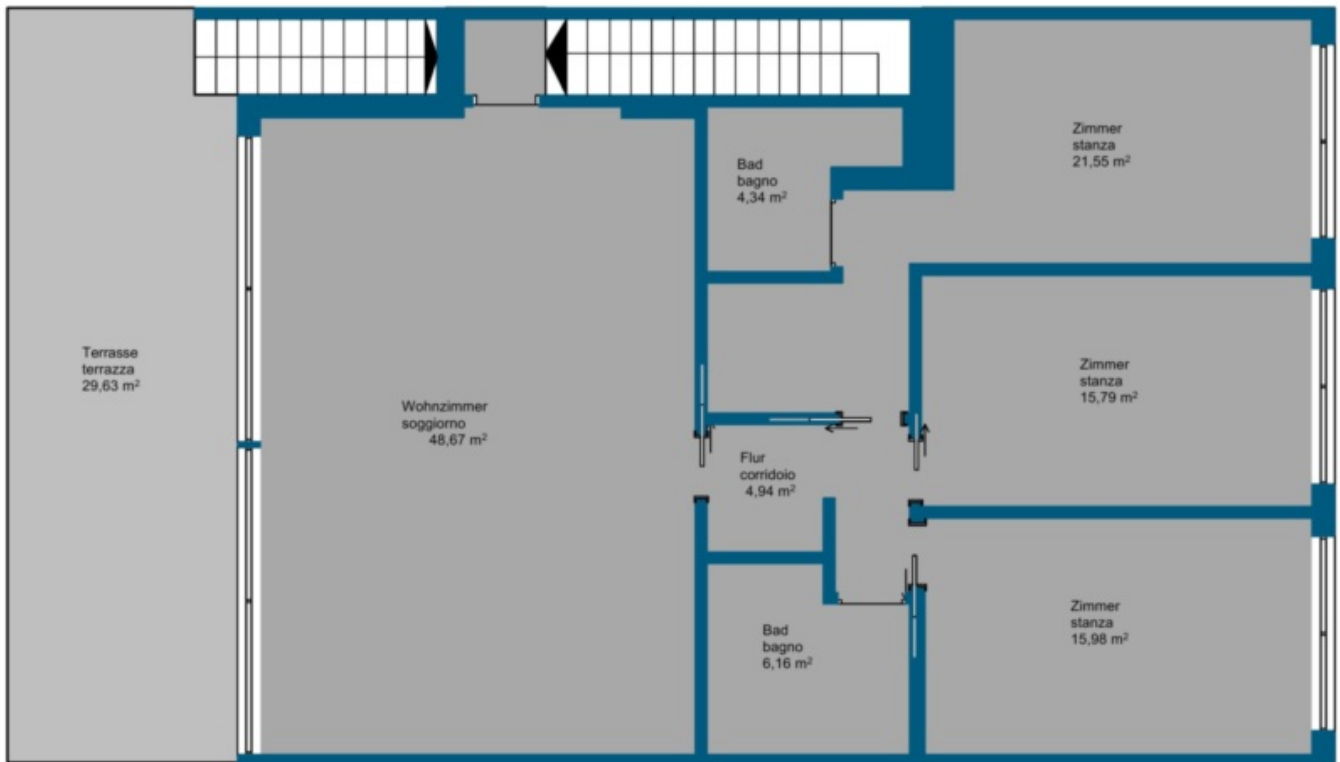

Padenghe sul Garda - Neue Wohnung mit Seeblick!

Eckdaten

Objektart	Wohnung / Erdgeschoss
Ort	Gardasee
Zimmer	4
Etage	0
Energieklasse	A
Gesamtfläche m	298.0
Status	Neu
Baujahr	2018
Zustand	Erstbezug
ID	IW58197

Details

Gesamtfläche m	298.0
Badezimmer	2
Balkone/Terrassen	2
Wohn-/Schlafzimmer	4

PKW

Art	Anzahl	Preis
Garage	2	
Beschreibung		

In der hügeligen Zone vom Gardasee, in Padenghe sul Garda, in einem wunderschönen Park liegt diese neue Luxus-Anlage. Die exklusive und elegante Residence verbindet modernes Wohnen mit dem Komfort eines Luxury-Hotels und ist somit wie geschaffen für eine Ferienwohnung für Käufer mit besonderen Ansprüchen!