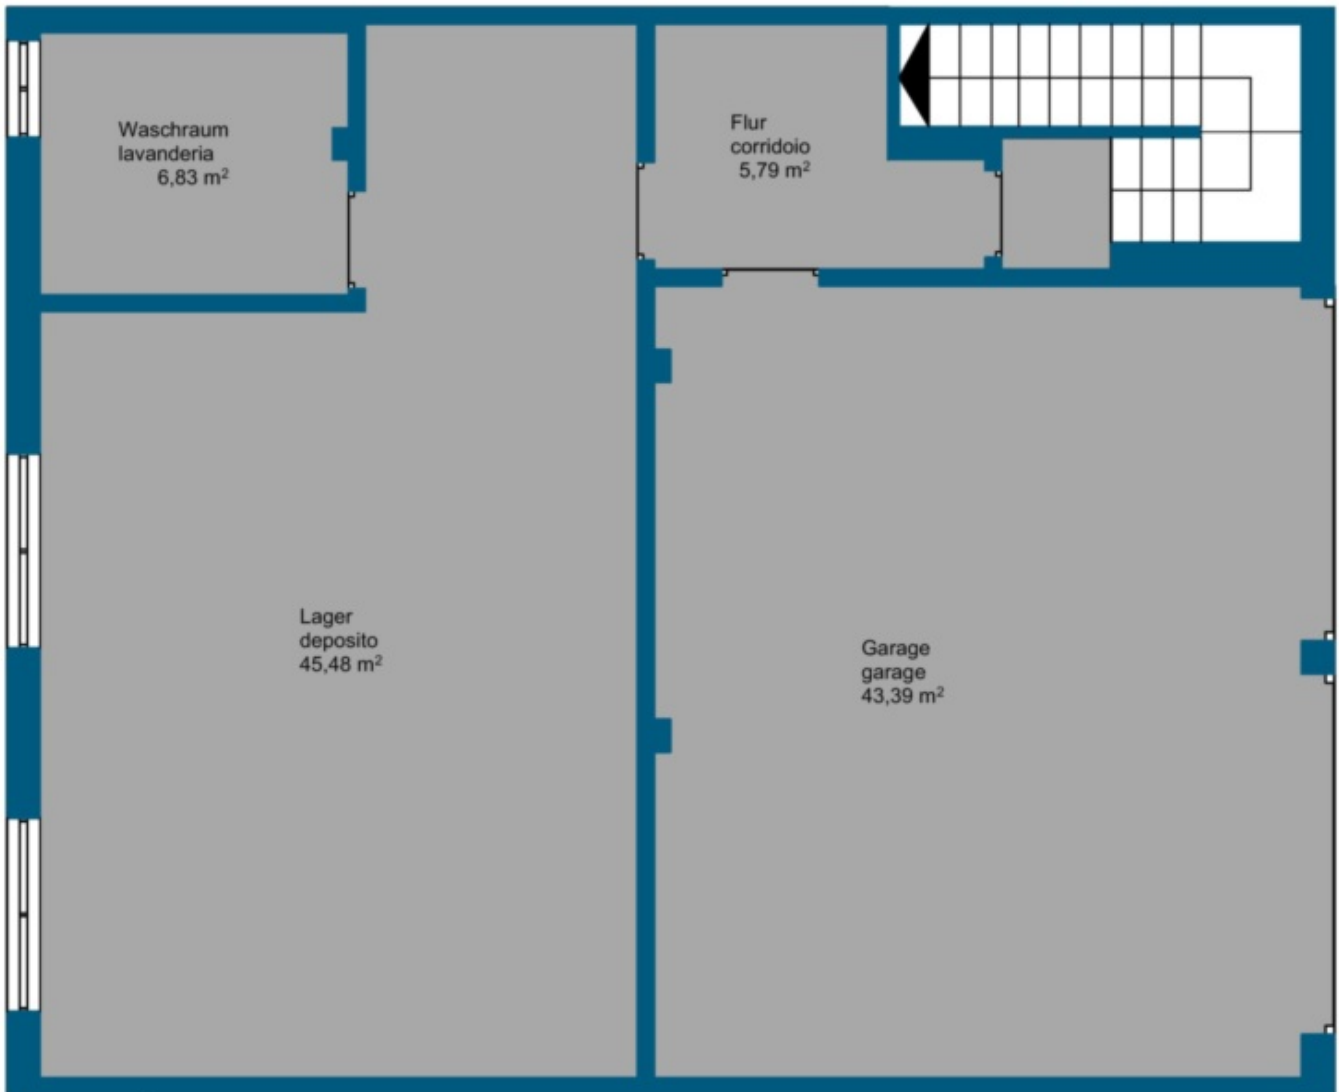

Padenghe sul Garda: helle Neubauwohnung mit Garten!

Eckdaten

Objektart	Wohnung / Erdgeschoss
Ort	Gardasee
Zimmer	4
Etage	0
Energieklasse	A
Gesamtfläche m	298.0
Status	Neu
Baujahr	2018
Zustand	Erstbezug
ID	IW58188

Details

Gesamtfläche m	298.0
Badezimmer	2
Balkone/Terrassen	2
Wohn-/Schlafzimmer	4

PKW

Art	Anzahl	Preis
Garage	2	

Beschreibung

In der hügelige Zone vom Gardasee, in Padenghe sul Garda, in einem wunderschönen Park liegt diese neue Luxus-Anlage. Die exklusive und elegante Residence verbindet modernes Wohnen mit dem Komfort eines Luxury-Hotels und ist somit wie geschaffen für eine