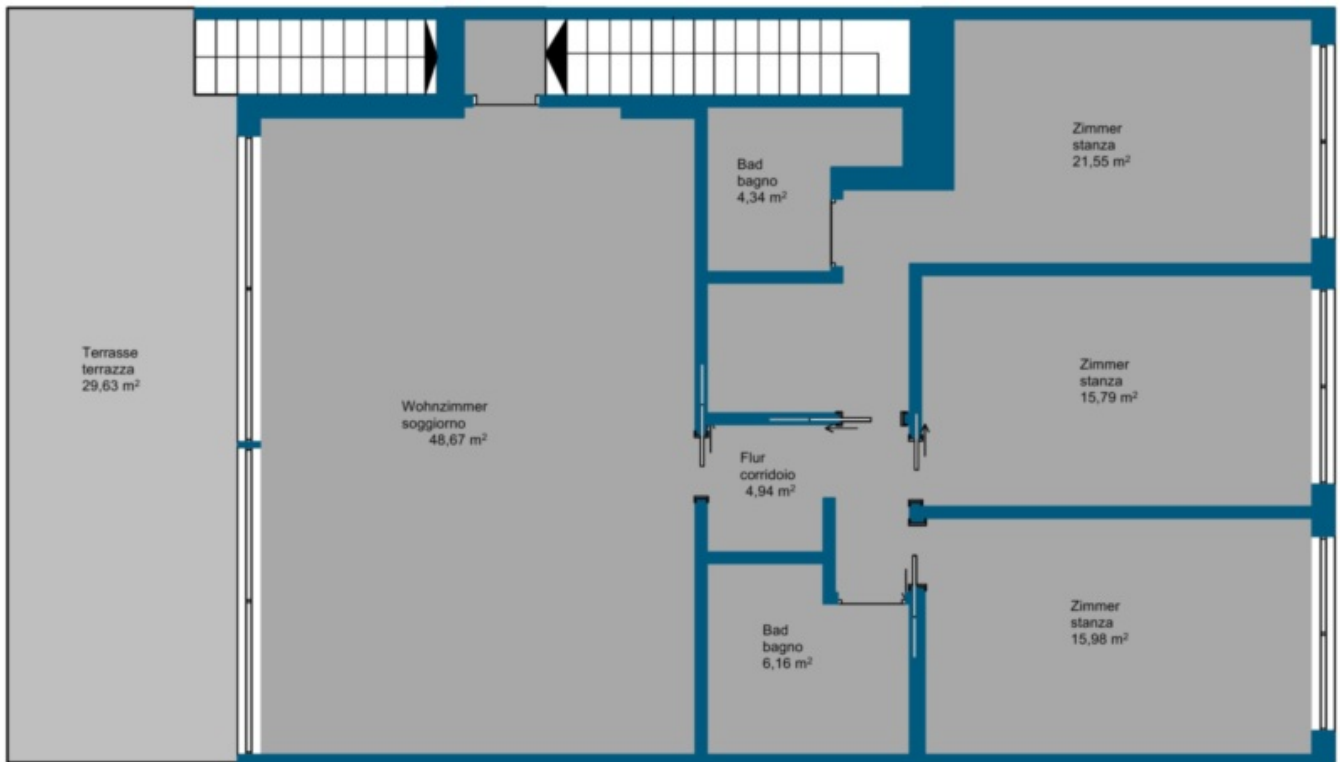

Padenghe sul Garda: helle Neubauwohnung mit Garten!

Eckdaten

Objektart	Wohnung / Erdgeschoss
Ort	Gardasee
Zimmer	4
Etage	0
Energieklasse	A
Gesamtfläche m	298.0
Status	Neu
Baujahr	2018
Zustand	Erstbezug
ID	IW58188

Details

Gesamtfläche m	298.0
Badezimmer	2
Balkone/Terrassen	2
Wohn-/Schlafzimmer	4

PKW

Art	Anzahl	Preis
Garage	2	

Beschreibung

In der hügelige Zone vom Gardasee, in Padenghe sul Garda, in einem wunderschönen Park liegt diese neue Luxus-Anlage. Die exklusive und elegante Residence verbindet modernes Wohnen mit dem Komfort eines Luxury-Hotels und ist somit wie geschaffen für eine