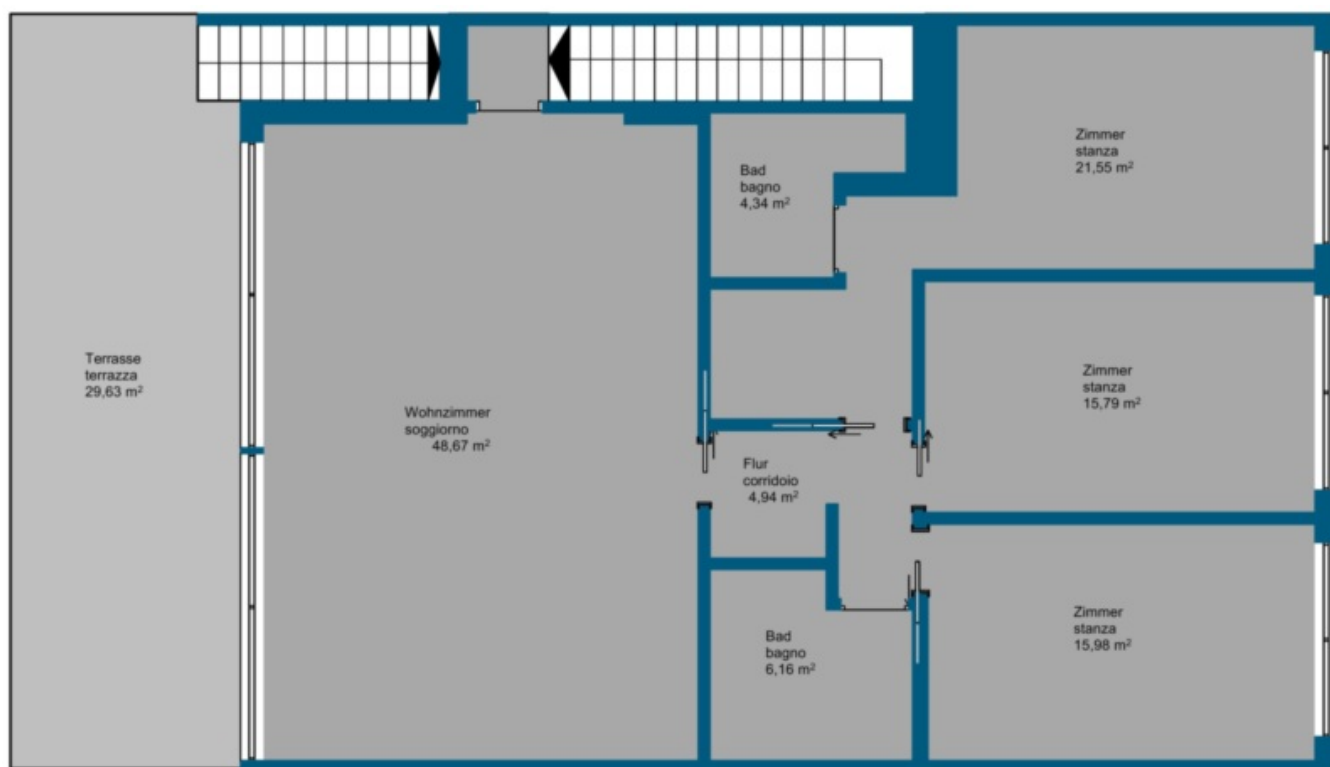

Padenghe sul Garda - Neue 4-Zimmer Wohnung in Luxus-Wohnanlage!

Eckdaten

Objektart	Wohnung / Erdgeschoss
Ort	Gardasee
Zimmer	4
Etage	0
Energieklasse	A
Gesamtfläche m	315.0
Status	Neu
Baujahr	2018
Zustand	Erstbezug
ID	IW58186

Details

Gesamtfläche m	315.0
Badezimmer	2
Balkone/Terrassen	2
Wohn-/Schlafzimmer	4

PKW

Art	Anzahl	Preis
Garage	2	
Beschreibung		

In der hügelige Zone vom Gardasee, in Padenghe sul Garda, in einem wunderschönen Park liegt diese neue Luxus-Anlage. Die exklusive und elegante Residence verbindet modernes Wohnen mit dem Komfort eines Luxury-Hotels und ist somit wie geschaffen für eine Ferienwohnung für Käufer mit besonderen Ansprüchen!