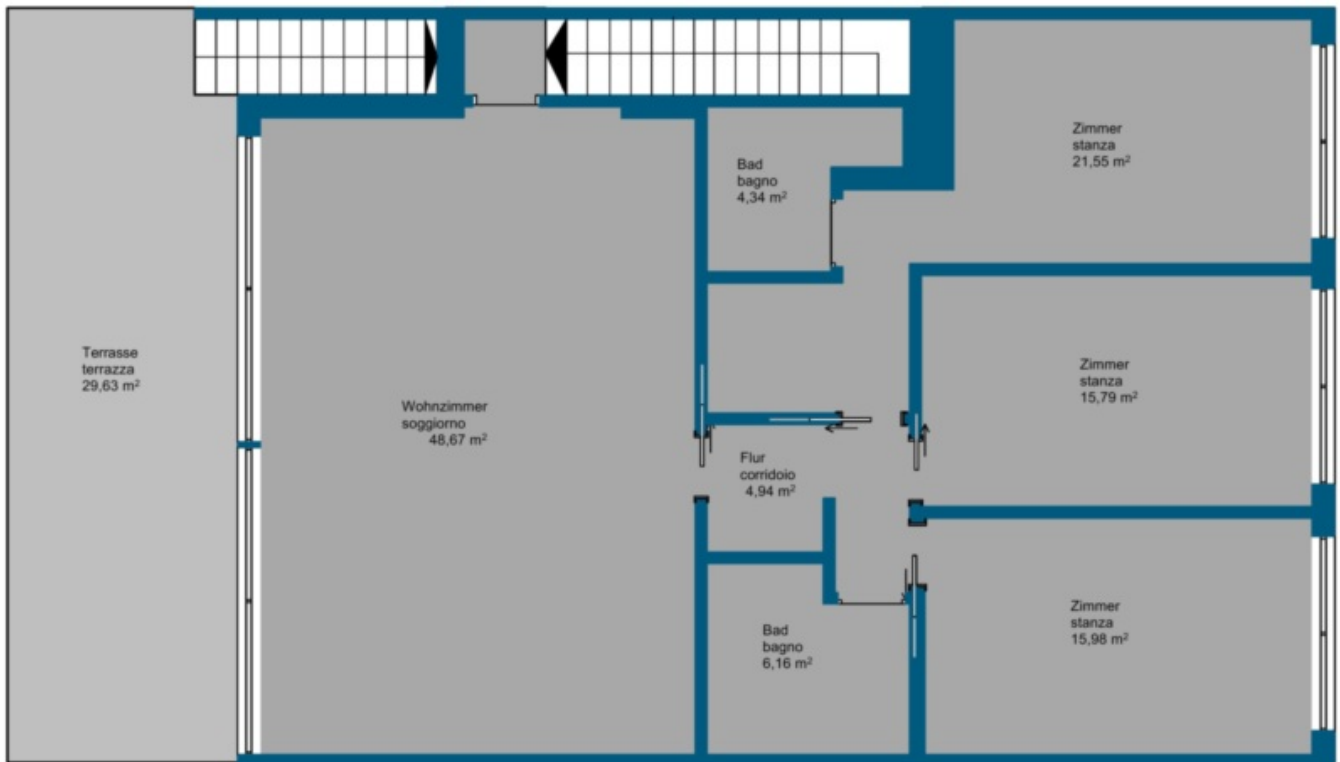

## Eckdaten

Objektart	Wohnung / Erdgeschoss
Ort	Gardasee
Zimmer	4
Etage	0
Energieklasse	A
Gesamtfläche m	298.0
Status	Neu
Baujahr	2018
Zustand	Erstbezug
ID	IW58084

## Details

Gesamtfläche m	298.0
Badezimmer	2
Balkone/Terrassen	2
Wohn-/Schlafzimmer	4