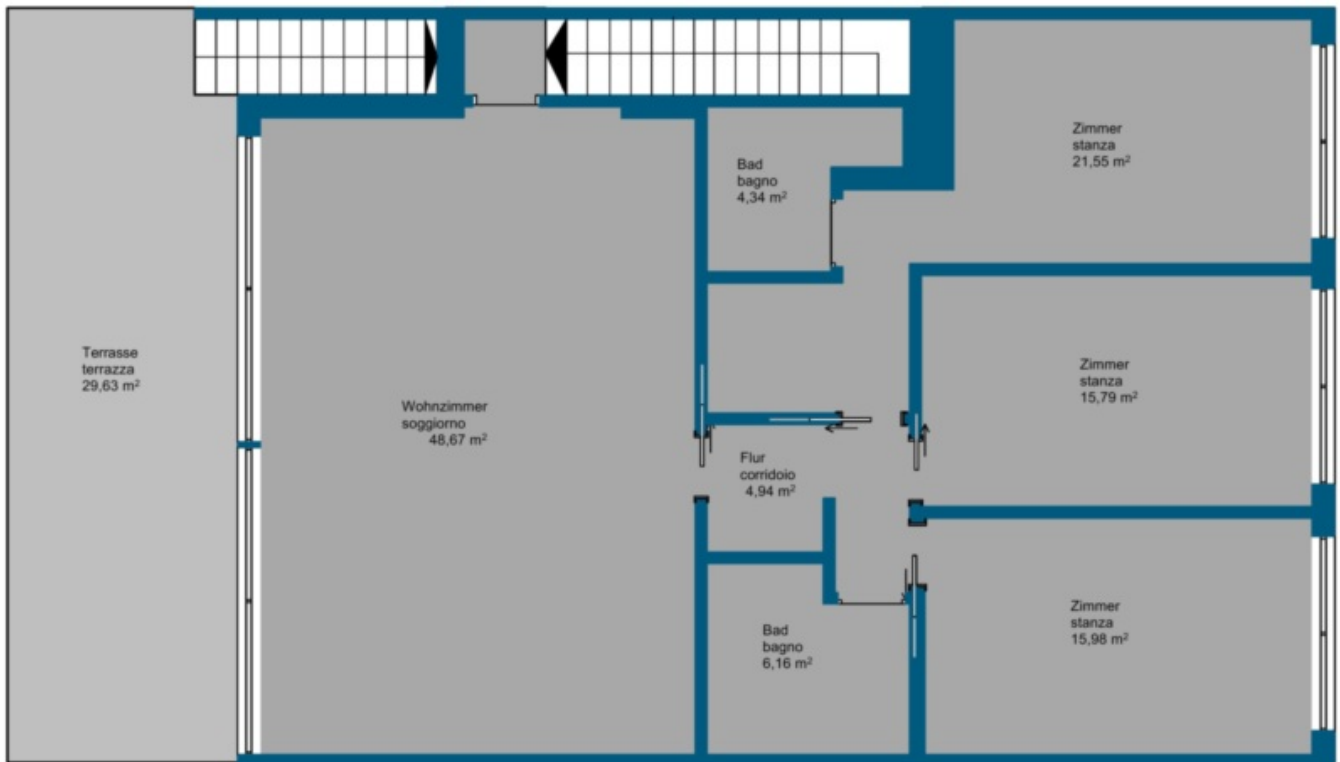

Padenghe sul Garda - Luxuriöse Wohnung in Padenghe!

Eckdaten

Objektart	Wohnung / Erdgeschoss
Ort	Gardasee
Zimmer	4
Etage	0
Energieklasse	A
Gesamtfläche m	298.0
Status	Neu
Baujahr	2018
Zustand	Erstbezug
ID	IW58084

Details

Gesamtfläche m	298.0
Badezimmer	2
Balkone/Terrassen	2
Wohn-/Schlafzimmer	4

PKW

Art	Anzahl	Preis
Garage	2	

Beschreibung

In der hügelige Zone vom Gardasee, in Padenghe sul Garda, in einem wunderschönen Park liegt diese neue Luxus-Anlage. Die exklusive und elegante Residence verbindet modernes Wohnen mit dem Komfort eines Luxury-Hotels und ist somit wie geschaffen für eine