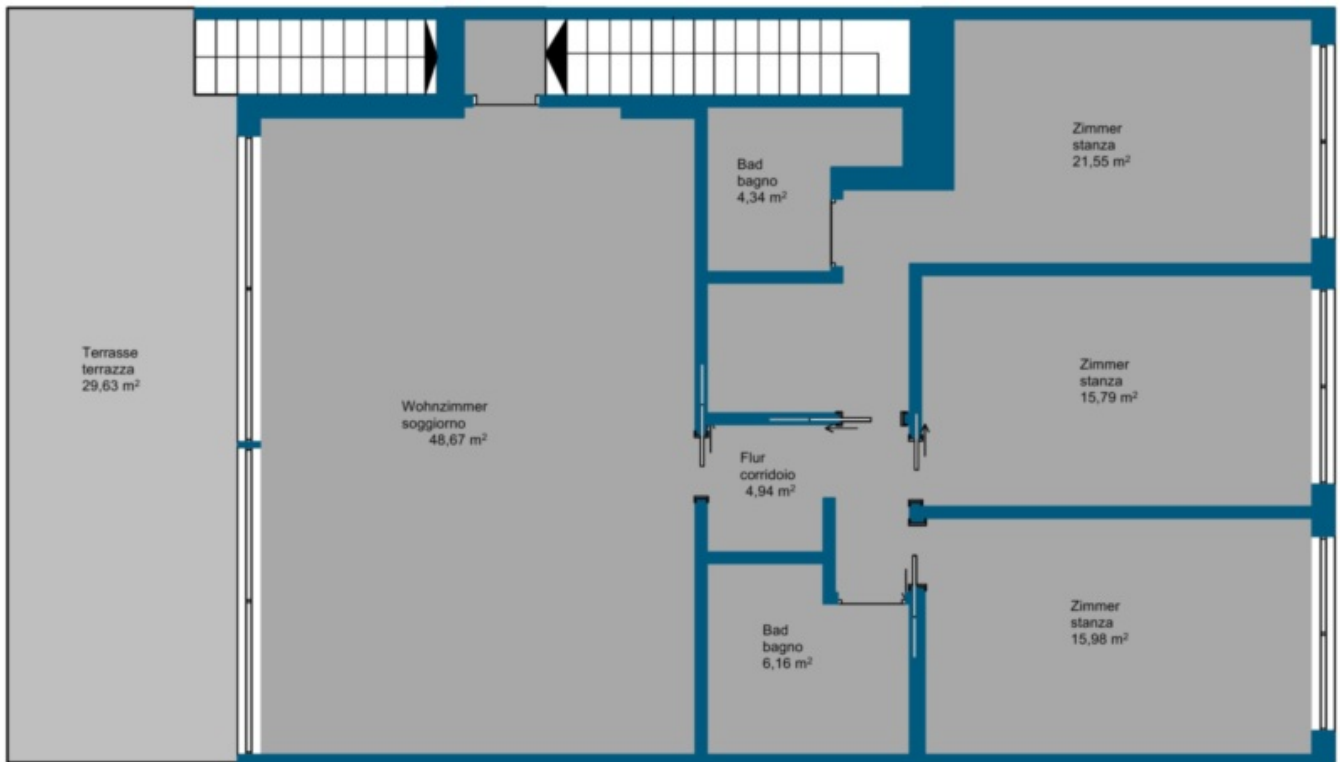

## Eckdaten

Objektart	Wohnung / Erdgeschoss
Ort	Gardasee
Zimmer	4
Etage	0
Energieklasse	A
Gesamtfläche m	298.0
Status	Neu
Baujahr	2018
Zustand	Erstbezug
ID	IW58048

## Details

Gesamtfläche m	298.0
Badezimmer	2
Balkone/Terrassen	2
Wohn-/Schlafzimmer	4